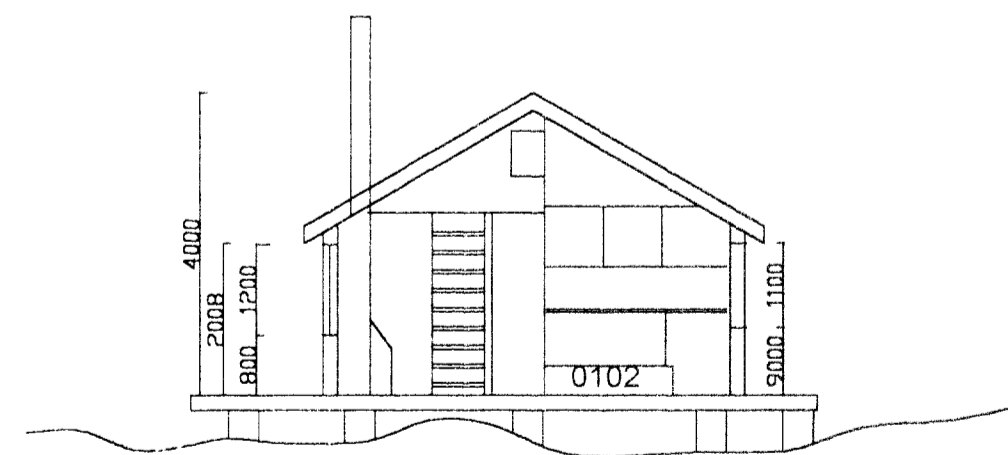

STÆRÐIR

NEÐRI HÆÐ	44m <sup>2</sup>
EFRI HÆÐ	20m <sup>2</sup>
SAMTALS	64m <sup>2</sup>
RÚMMÁL HÚSS	145m <sup>3</sup>

SNID A-A  
Mkv. 1 : 100

SNID B - B  
Mkv. 1 : 100

SUMARHÚS

Agnars Stefánssonar og  
Baldurs Andra Stefánssonar