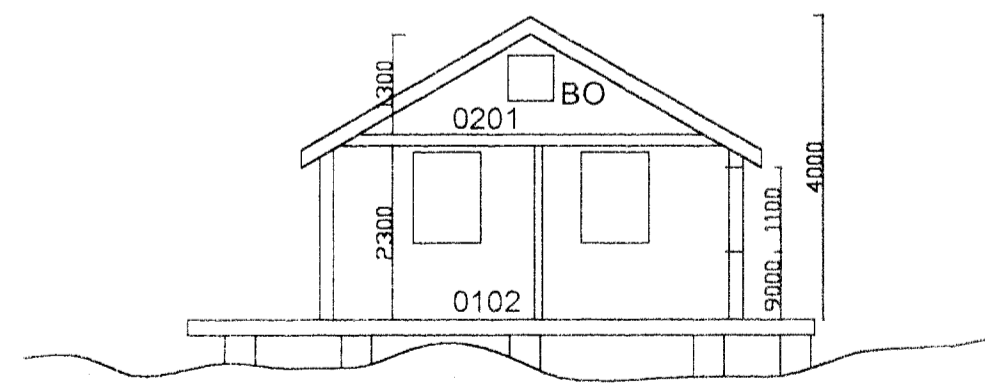

STÆRÐIR

NEÐRI HÆÐ	44m <sup>2</sup>
EFRI HÆÐ	20m <sup>2</sup>
SAMTALS	64m <sup>2</sup>
RÚMMÁL HÚSS	145m <sup>3</sup>

SNID A-A  
Mkv. 1 : 100

SNID B - B  
Mkv. 1 : 100

SUMARHÚS

Agnars Stefánssonar og  
Baldurs Andra Stefánssonar