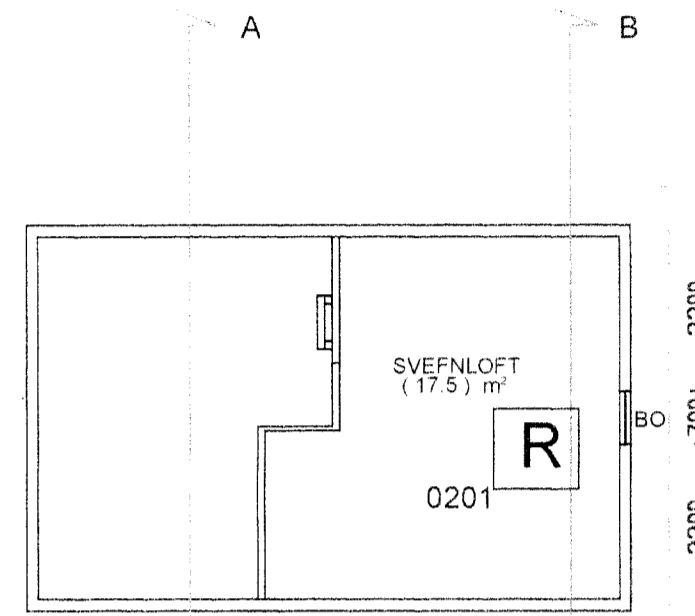

GRUNNMYND EFRI HÆÐAR
Mkv. 1 : 100

SKÝRINGAR

- R REYKSKYNJARI
- SLT SLÖKKVITÆKI
- LR LOFTRÆSTING
- ▷ FLÓTTALEIÐ
- GN GÓLFNIÐURFALL
- SA SALERNI
- BO BJÖRGUNAROOP

STÆRÐIR

NEÐRI HÆÐ	44m²
EFRI HÆÐ	20m²
SAMTALS	64m²
RÚMMÁL HÚSS	145m³