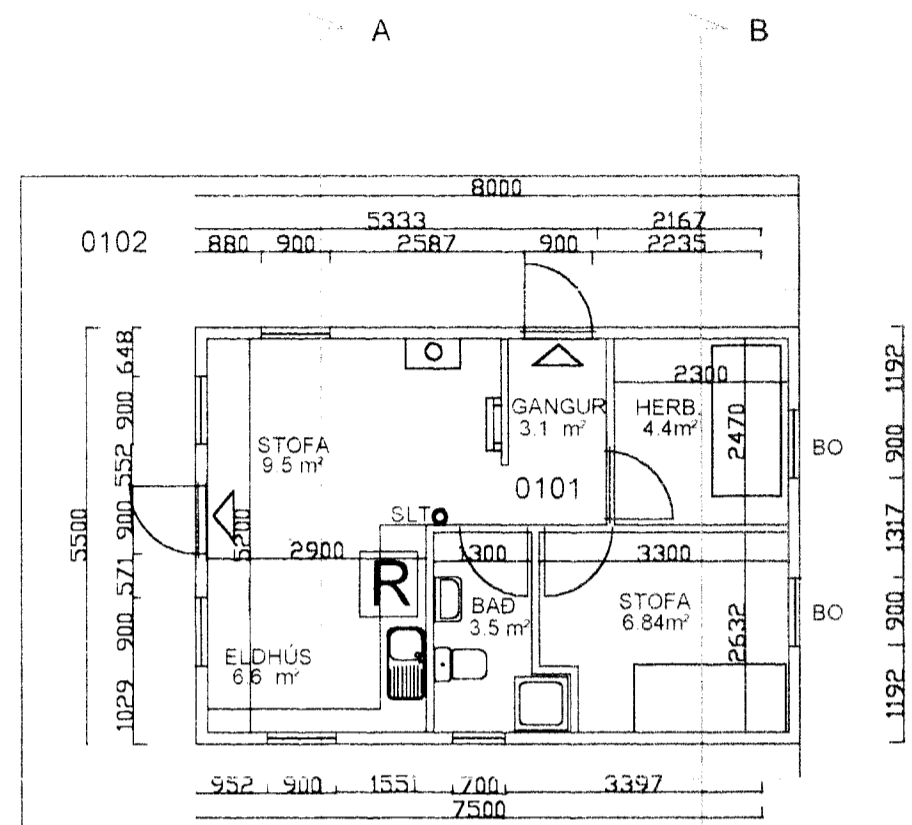

Samp. 16.07.2002.

Hilmar Einarsson

GRUNNMYND NEDRI HÆÐAR
Mkv. 1 : 100