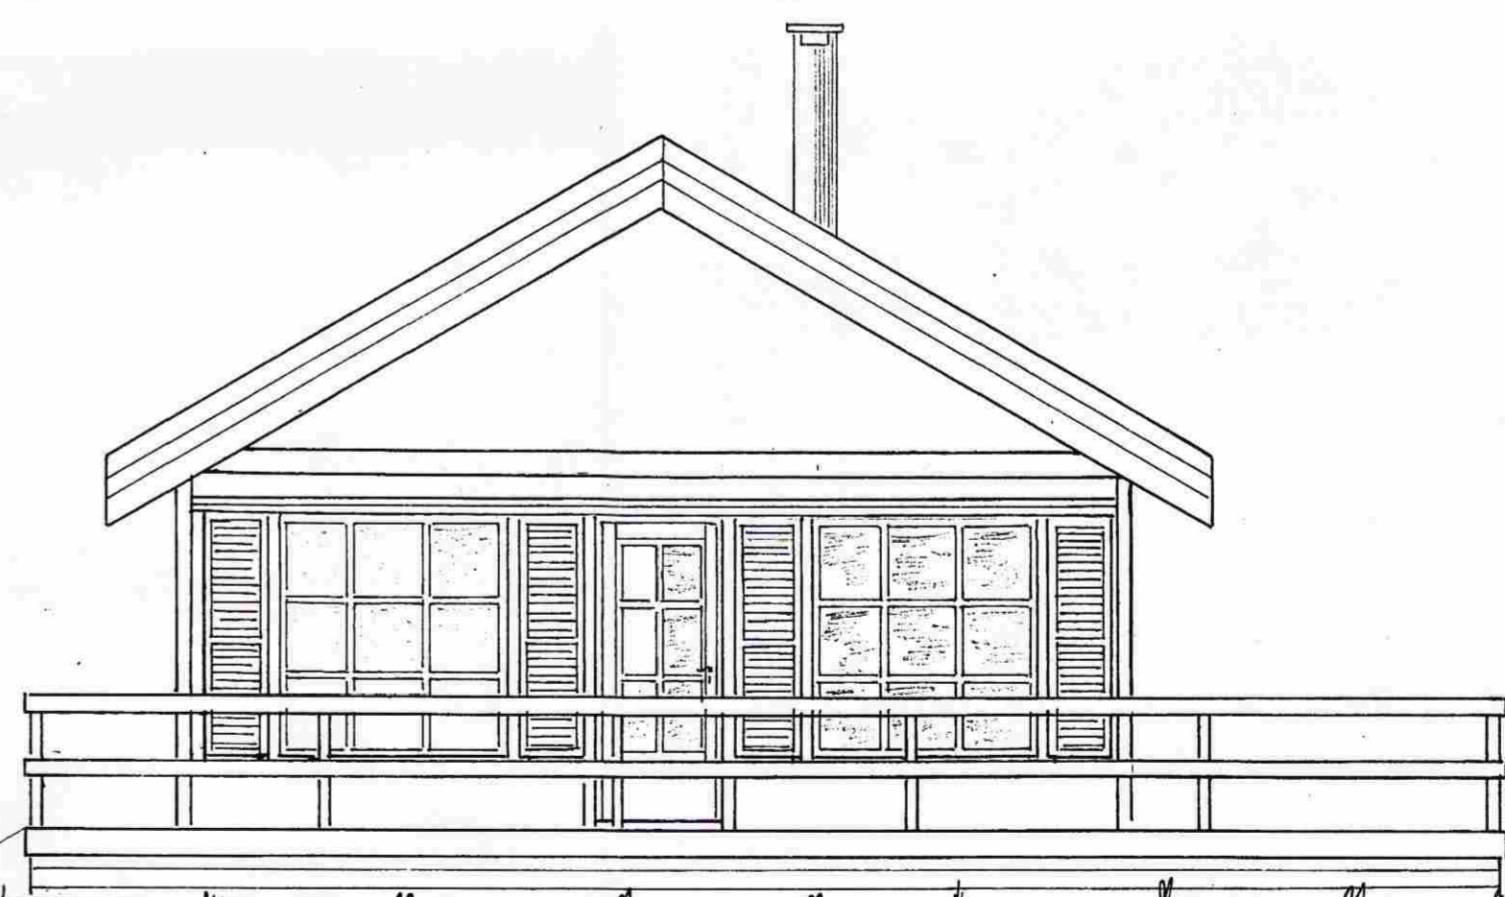

SAMÞYKKT

14 OKT. 2008

Ólga Kjartan
Byggingafurðir uppsv. Ánessýslu og Flóahfr.

Ath.:

Teikn. þessi kemur í stað teikn. nr. 9-8 maí '87
Hús nr. 237. 62,05 m²

Mkv.:1:50
Dags. sept. '08
Nr. 237-01

Sumarhús í landi Ásgarðs Grímsness og Grafningshreppi
Ánessýslu, Lóð nr.9 við Skógarholt
Eigandi Axel Þ. Lárusson kt. 251037-2589
Útlit