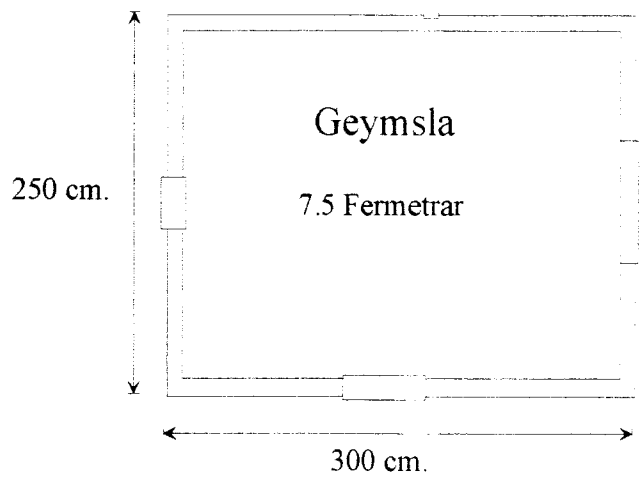

Sumarhús grunnmynd

8,70 m

5,10 m

Geymsla

7.5 Fermetrar

250 cm.

300 cm.

Sumarhús Guðjóns Þórs Valdimarssonar  
í landi Hæðarenda Grímsneshreppi  
FMR númer 016 8851