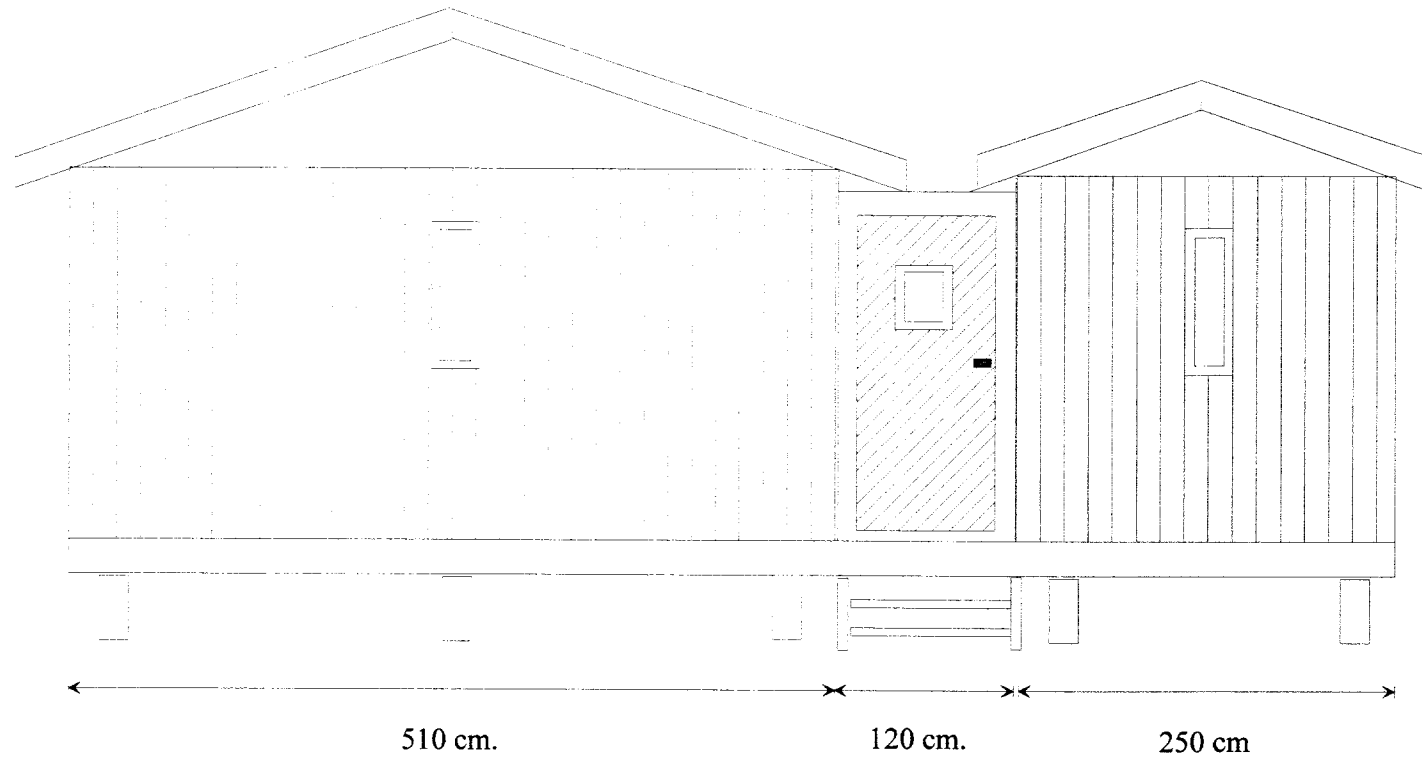

Norðurhlið

NORÐURHLIÐ

Sumarhús Guðjóns Þórs Valdimarssonar
í landi Hæðarenda Grímsneshreppi
FMR númer 016 8851