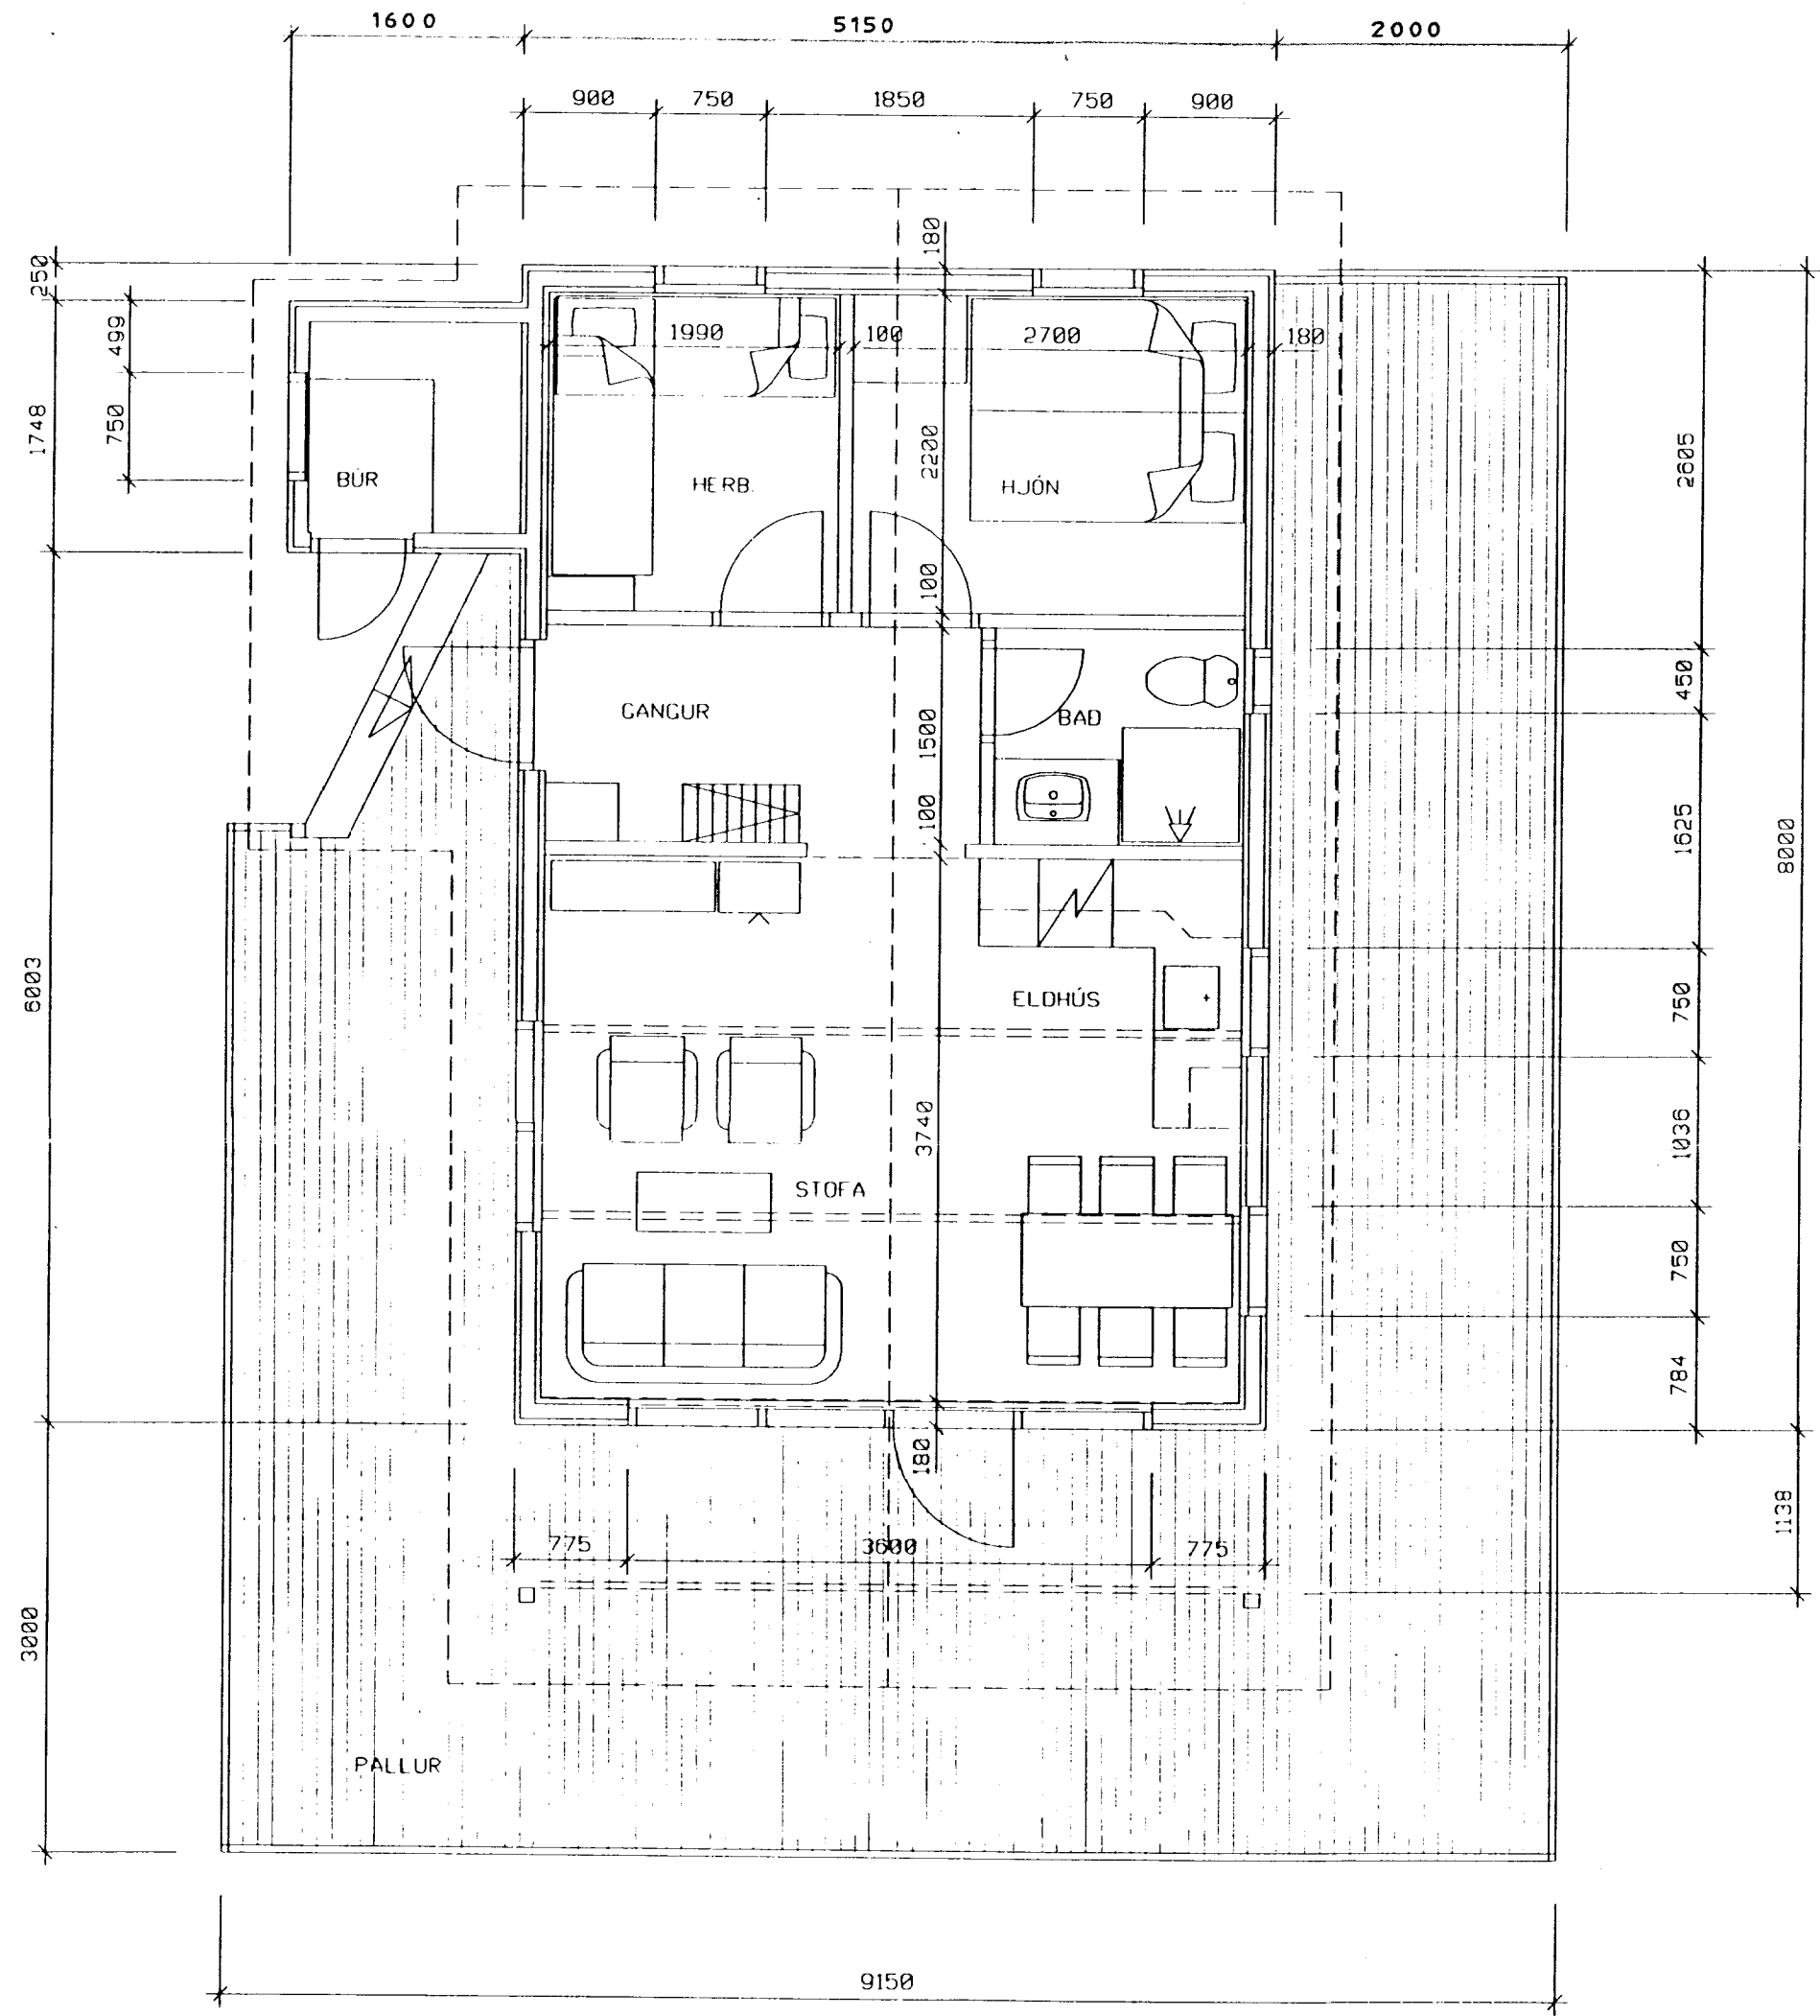

Styrmur Grímsneshrepps

GRUNNMYND 1 : 50

UNDIRSTÖÐUR 1 : 50

VERKEFNI LÖB NR.4601-0280 ÚR LANDI HÆÐARENDA GRÍMSNESH. R.	VERK NR. DAGB. ÁGÚST 1994	TEIKN. Á BR.	TEIKN. NR. 102
GRUNNMYND OG UNDIRSTÖÐUR 1 : 50			