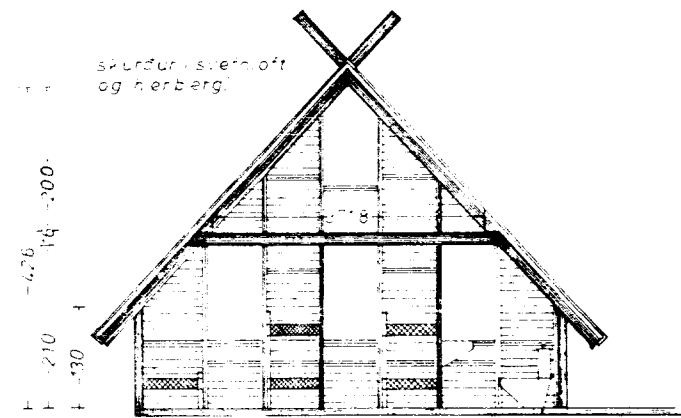

Hús 46,22 m² 137 m³
 svefnloft 13 m²
 verond 34,8

Hilmar Einarsson

PAK HF BURSTARHÚS 46, m²
 grunnmynd útlit og skurdur
 mál 1:50 breytt í október 1978
Hilmar Einarsson sími 72019