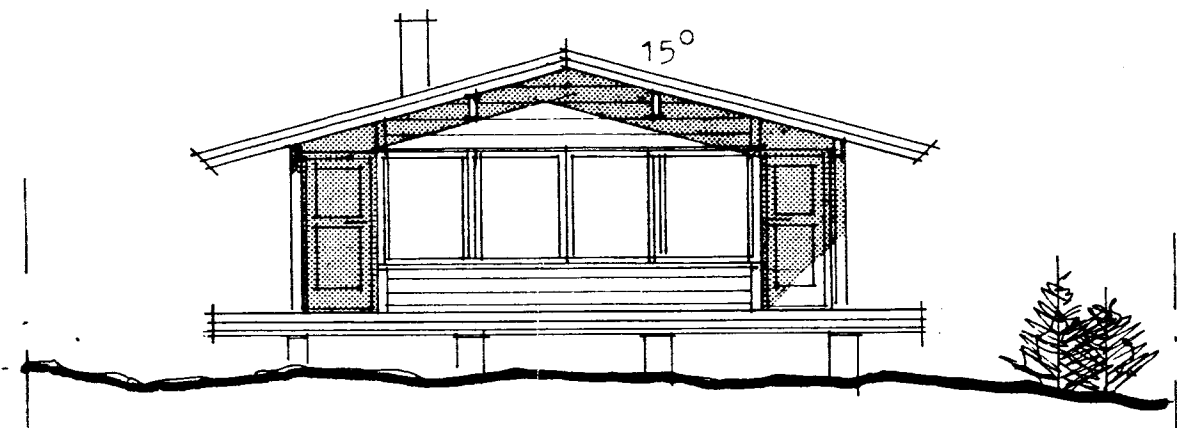

Samp. 21/12'88
 Arni Einarsson

Útlit í suð-vestur mkv. 1:100

Útlit í suð-austur mkv. 1:100

Stærðir:
 Brúttó flatarmál 56.64 m²
 Brúttó rúmmál 158.9 m³

Grunnmynd mkv. 1:100

Snið A-A

Afstöðumynd mkv. 1:2000

Útlit í norð-austur mkv. 1:100

Útlit í norð-vestur mkv. 1:100

Lóð undir Sumarhús
 Eign: Gylfa Eyjólfsssonar

Landspildan Skyggnistún og næsta umhverfi, ur landi Hæðarenda, Grímsnesi, Árnessýslu

Dags. 28.11. 88 Teikn.nr.
 Mkv. 1:100, 1:2000 1
 Breytingar