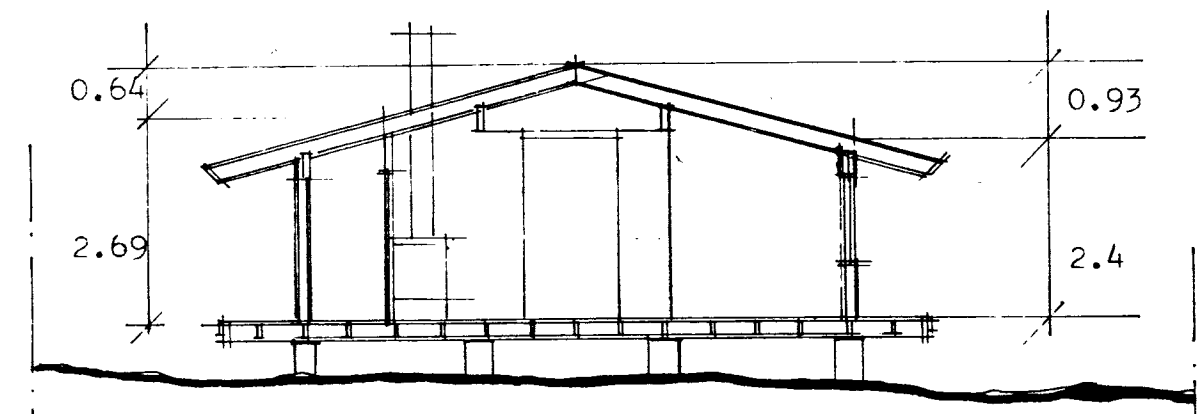

Samp. 21/12'88
 Arni Einarsson

Útlit í suð-vestur mkv. 1:100

Útlit í suð-austur mkv. 1:100

Stærðir:
 Brúttó flatarmál 56.64 m²
 Brúttó rúmmál 158.9 m³

Grunnmynd mkv. 1:100

Snið A-A

Afstöðumynd mkv. 1:2000

Útlit í norð-austur mkv. 1:100

Útlit í norð-vestur mkv. 1:100

Lóð undir Sumarhús
 Eign: Gylfa Eyjólfsssonar

Landspildan Skyggnistún og næsta umhverfi, ur landi Hæðarenda, Grímsnesi, Árnessýslu

Dags. 28.11. 88 Teikn.nr.
 Mkv. 1:100, 1:2000 1
 Breytingar