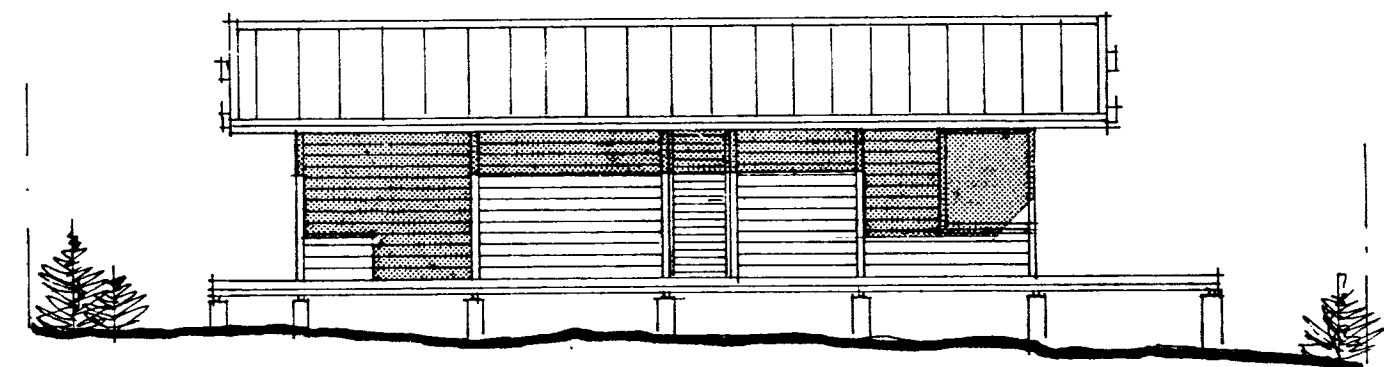

Samp. 21/12'88
 Arni Einarsson

Útlit í suð-vestur mkv. 1:100

Útlit í suð-austur mkv. 1:100

Stærðir:
 Brúttó flatarmál 56.64 m²
 Brúttó rúmmál 158.9 m³

Grunnmynd mkv. 1:100

Snið A-A

Afstöðumynd mkv. 1:2000

Útlit í norð-austur mkv. 1:100

Útlit í norð-vestur mkv. 1:100

Lóð undir Sumarhús
 Eign: Gylfa Eyjólfsssonar

Landspildan Skyggnistún og næsta umhverfi, ur landi Hæðarenda, Grímsnesi, Árnessýslu

Dags. 28.11. 88 Teikn.nr.
 Mkv. 1:100, 1:2000 1
 Breytingar