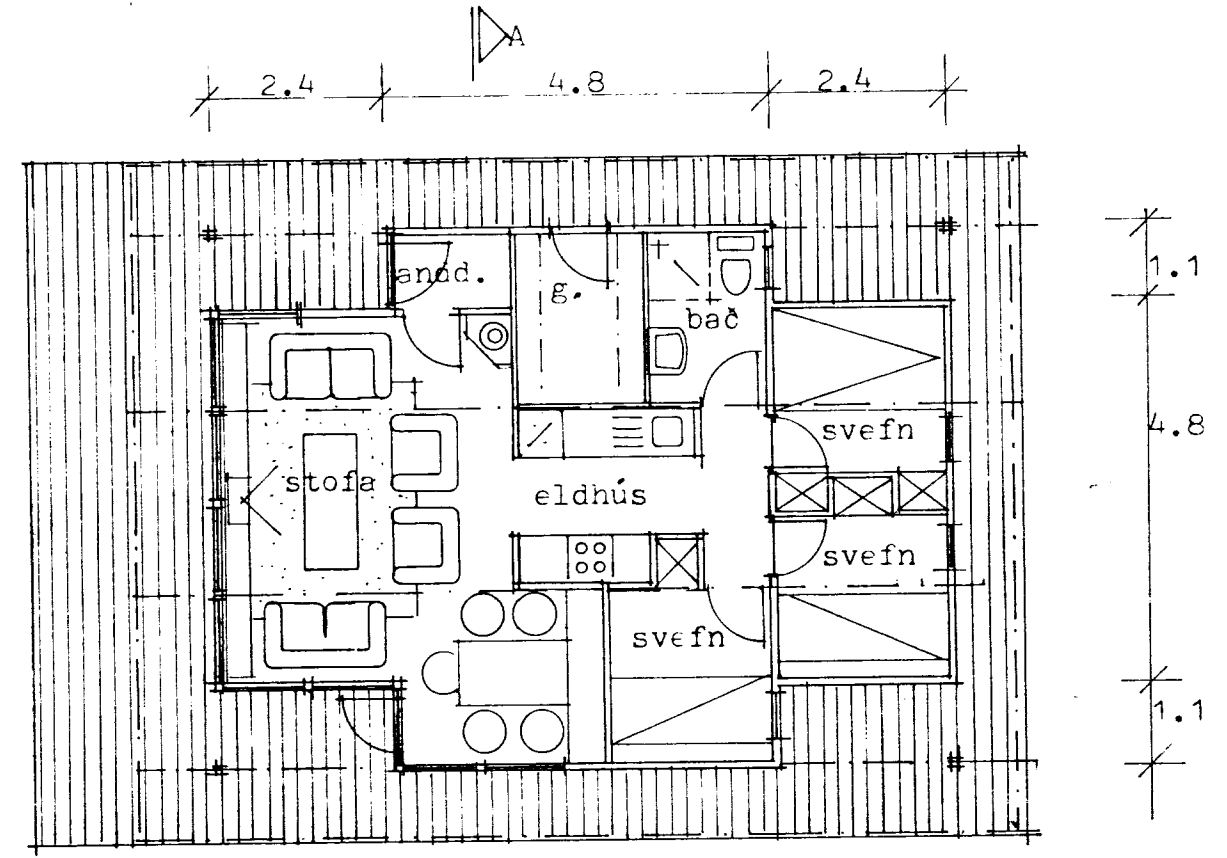

Samp. 21/12'88
 Arni Einarsson

Útlit í suð-vestur mkv. 1:100

Útlit í suð-austur mkv. 1:100

Stærðir:
 Brúttó flatarmál 56.64 m²
 Brúttó rúmmál 158.9 m³

Grunnmynd mkv. 1:100

Snið A-A

Afstöðumynd mkv. 1:2000

Útlit í norð-austur mkv. 1:100

Útlit í norð-vestur mkv. 1:100

Lóð undir Sumarhús
 Eign: Gylfa Eyjólfsssonar

Landspildan Skyggnistún og næsta umhverfi, ur landi Hæðarenda, Grímsnesi, Árnessýslu

Dags. 28.11. 88 Teikn.nr.
 Mkv. 1:100, 1:2000 1
 Breytingar