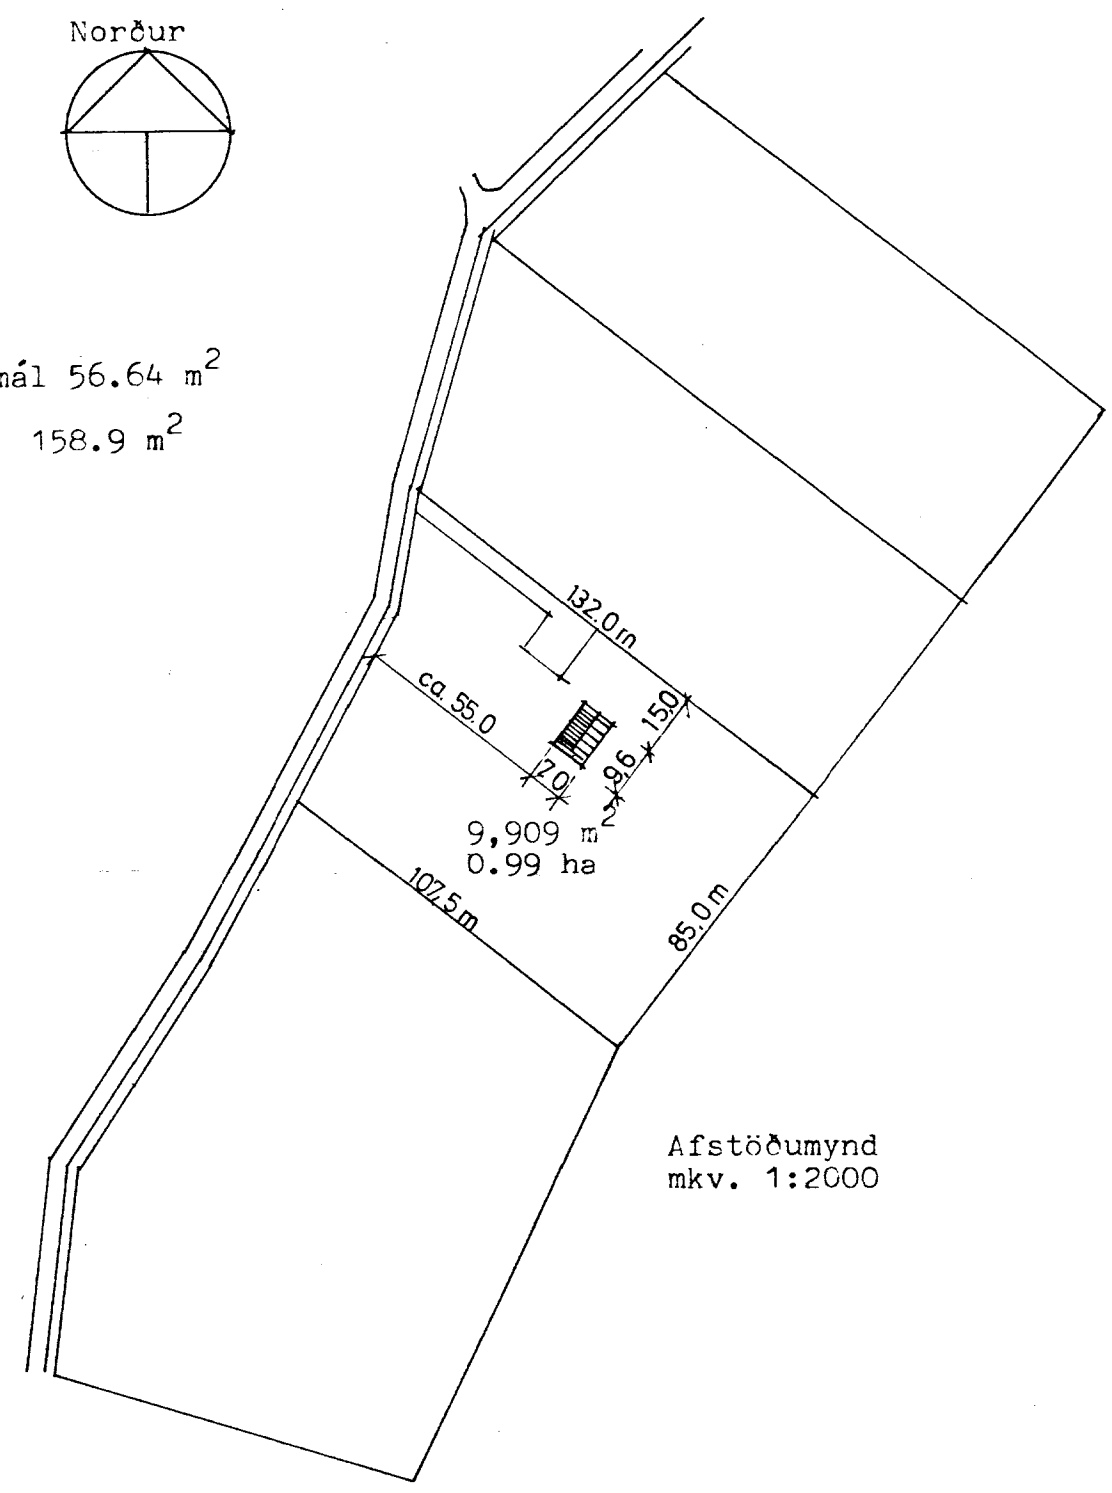

Samp. 21/12'88
 Arni Einarsson

Útlit í suð-vestur mkv. 1:100

Útlit í suð-austur mkv. 1:100

Stærðir:
 Brúttó flatarmál 56.64 m²
 Brúttó rúmmál 158.9 m³

Grunnmynd mkv. 1:100

Snið A-A

Afstöðumynd mkv. 1:2000

Útlit í norð-austur mkv. 1:100

Útlit í norð-vestur mkv. 1:100

Lóð undir Sumarhús
 Eign: Gylfa Eyjólfsssonar

Landspildan Skyggnistún og næsta umhverfi, ur landi Hæðarenda, Grímsnesi, Árnessýslu

Dags. 28.11. 88 Teikn.nr.
 Mkv. 1:100, 1:2000 1
 Breytingar