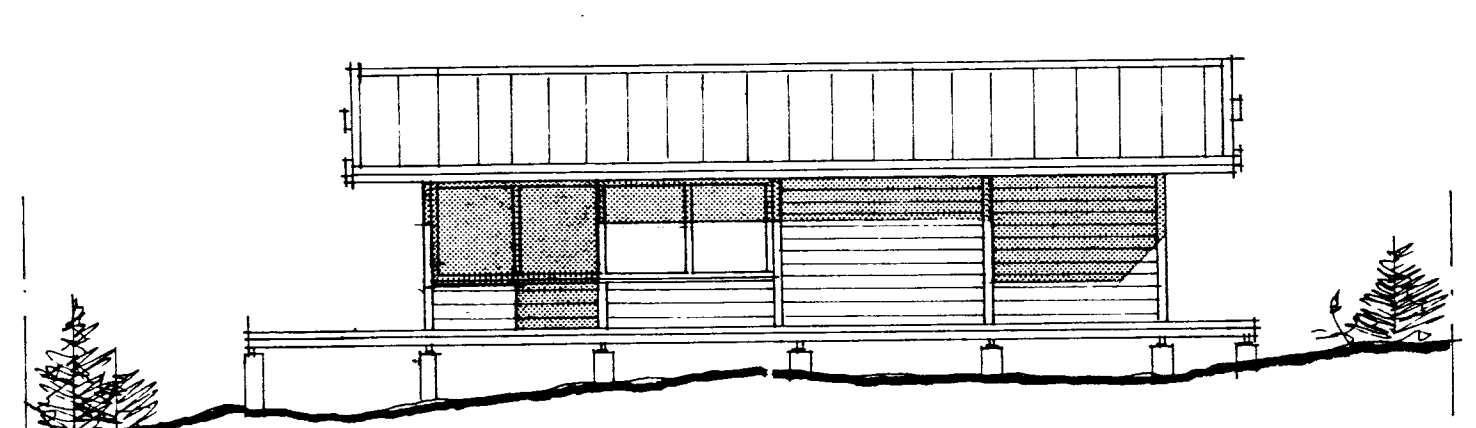

Samp. 21/12'88
 Arni Einarsson

Útlit í suð-vestur mkv. 1:100

Útlit í suð-austur mkv. 1:100

Stærðir:
 Brúttó flatarmál 56.64 m²
 Brúttó rúmmál 158.9 m³

Grunnmynd mkv. 1:100

Snið A-A

Afstöðumynd mkv. 1:2000

Útlit í norð-austur mkv. 1:100

Útlit í norð-vestur mkv. 1:100

Lóð undir Sumarhús
 Eign: Gylfa Eyjólfsssonar

Landspildan Skyggnistún og næsta umhverfi, ur landi Hæðarenda, Grímsnesi, Árnessýslu

Dags. 28.11. 88 Teikn.nr.
 Mkv. 1:100, 1:2000 1
 Breytingar