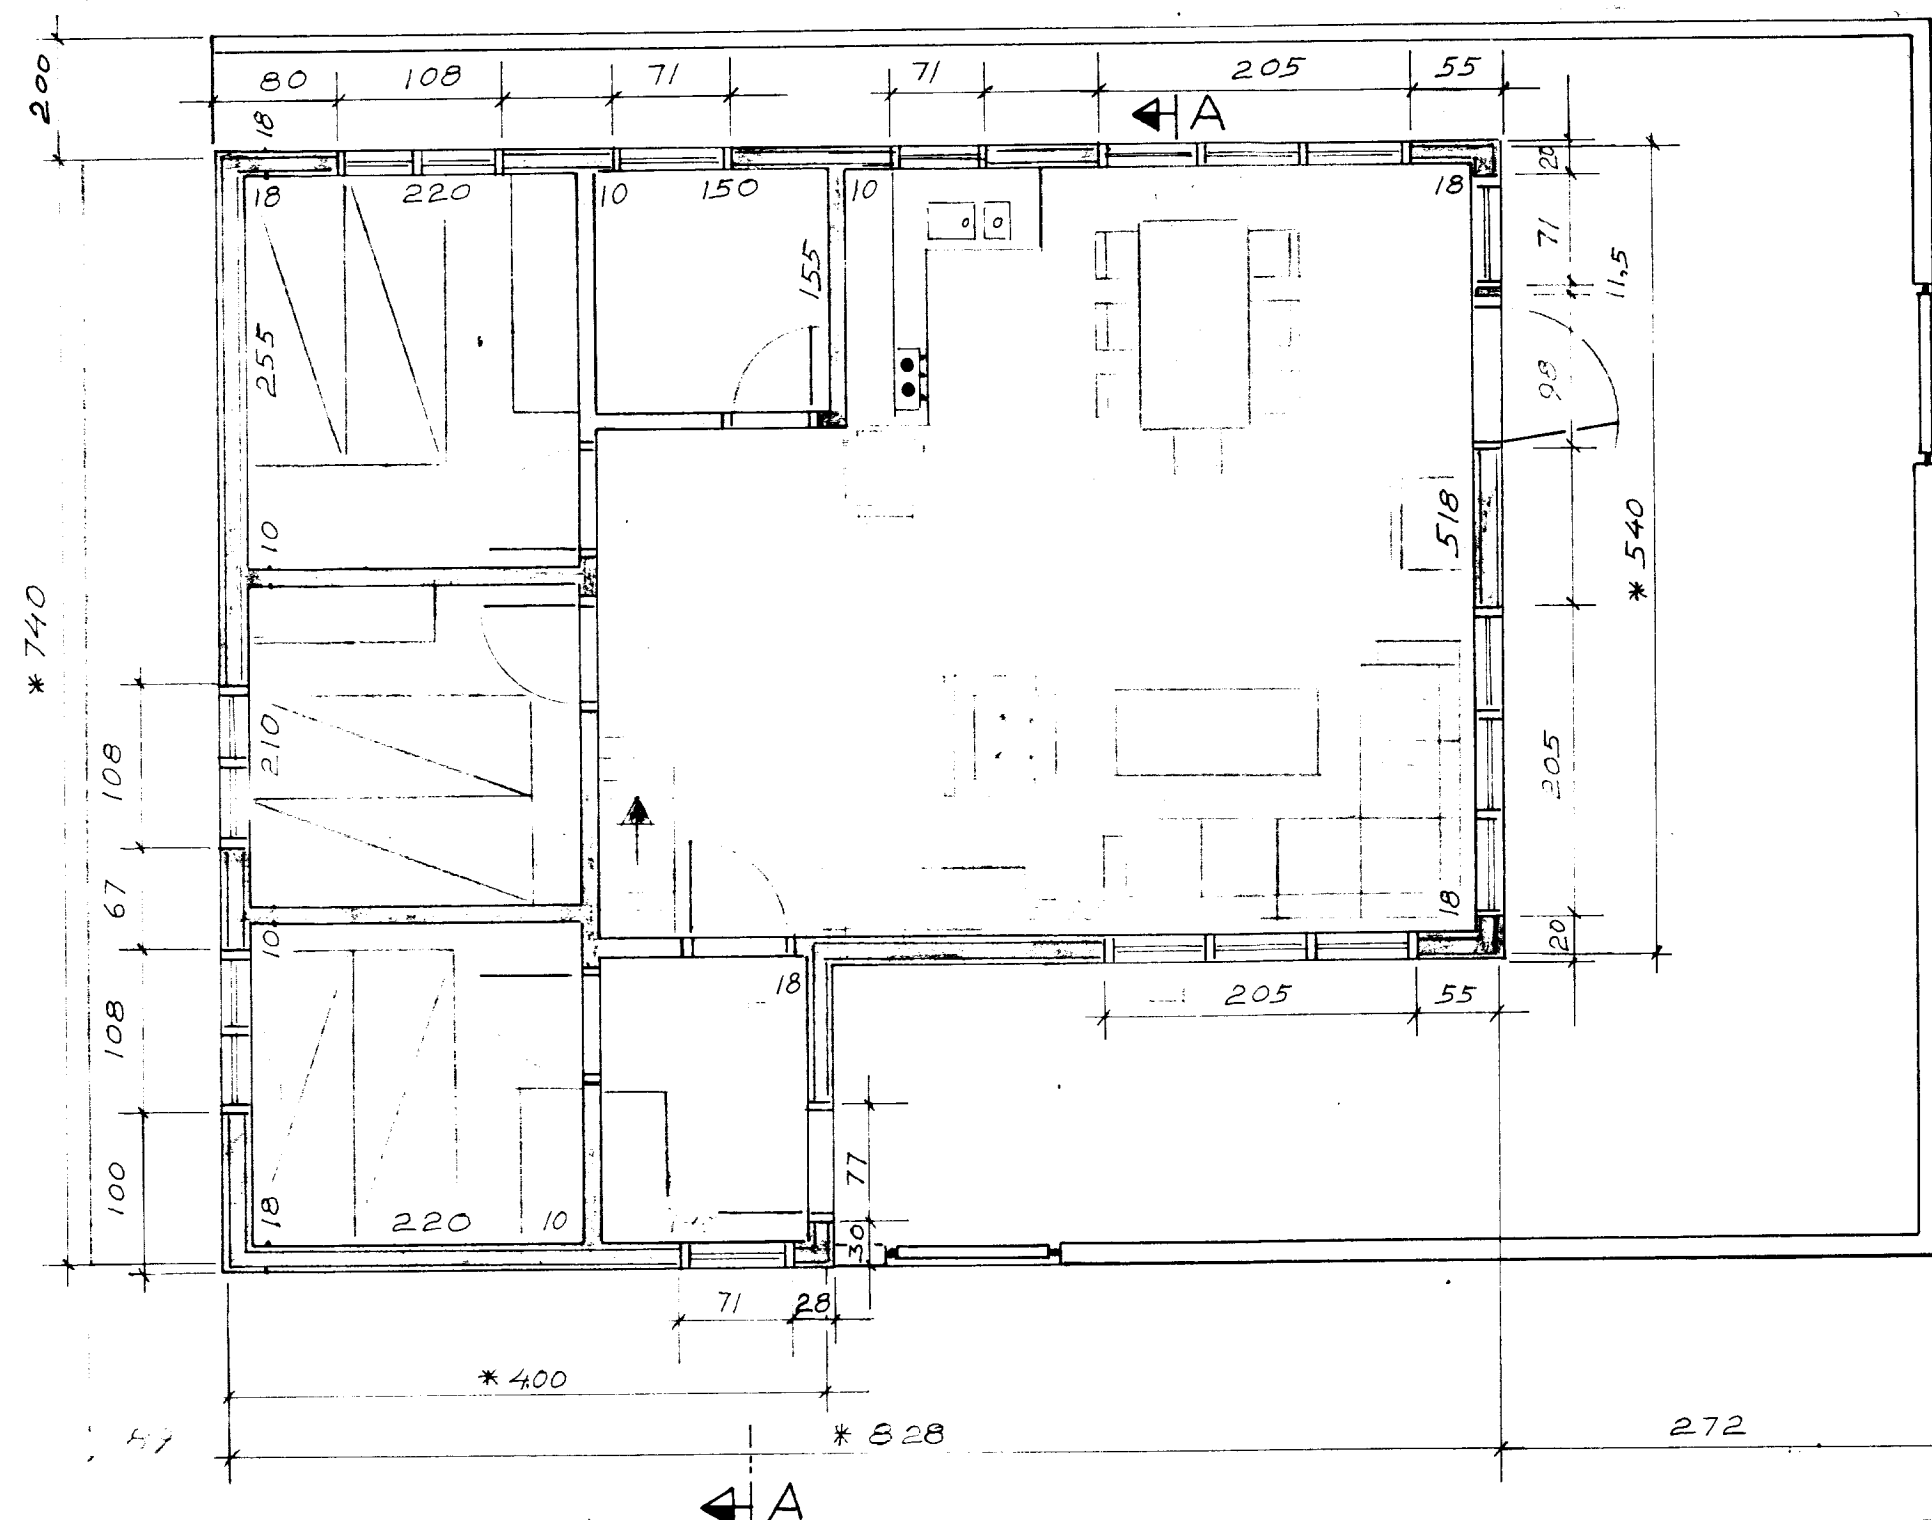

BYGGINGAFULLTÍÐ  
 Samp. 2/12 88  
 GRÍMSESHREPPUR  
 Hómar Guðsson

Hús nr. 53  
 Grunnf. — 52 m<sup>2</sup>  
 Verönd — 50 m<sup>2</sup>  
 \* þessi mál eru utanmál grindar

TEIKNIVANGUR		
Hús í landi Hæðarenda Grímsneshreppi Árnes-sýslu. Stærð löðar 1. ohk nr. löðar 3 Skyggistúni		
Mkv 1:50	Eigandi Ingi Sigurvinsson Hraunbæ 69 Reykjavík. Kennitala 140440-4779 S. 84276	D: 18. 11. 88 T.: K. M. R.: K. M.
V 39500		Nr. 43-35
Hómar Guðsson		