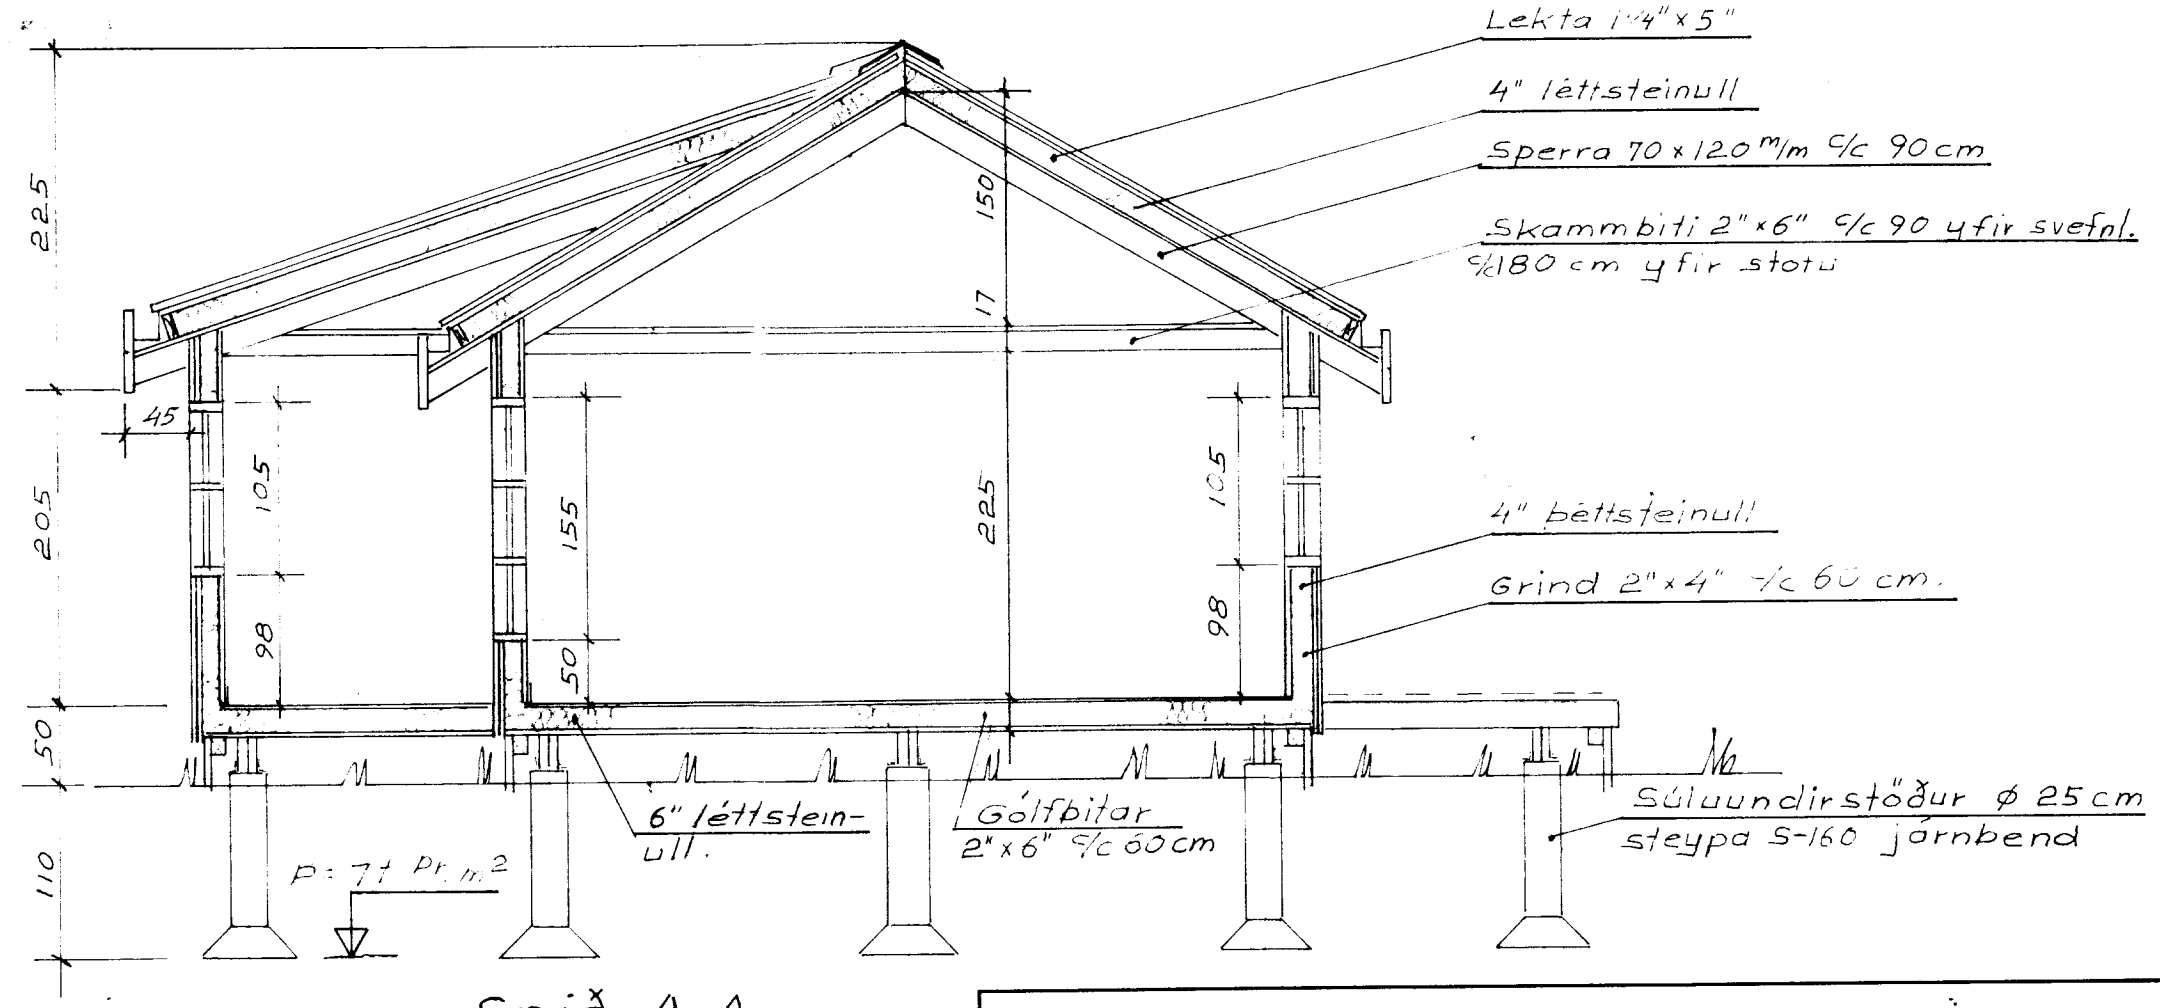

BYGGINGAFULLTÍÐ  
 Samp. 2/12 88  
 GRÍMSESHREPPUR  
 Hómar Guðsson

Hús nr. 53  
 Grunnf. — 52 m<sup>2</sup>  
 Verönd — 50 m<sup>2</sup>  
 \* þessi mál eru utanmál grindar

TEIKNIVANGUR		
Hús í landi Hæðarenda Grímsneshreppi Árnes-sýslu. Stærð löðar 1. ohk nr. löðar 3 Skyggistúni		
Mkv 1:50	Eigandi Ingi Sigurvinsson Hraunbæ 69 Reykjavík. Kennitala 140440-4779 S. 84276	D: 18. 11. 88 T.: K. M. R.: K. M.
V 39500		Nr. 43-35
Hómar Guðsson		