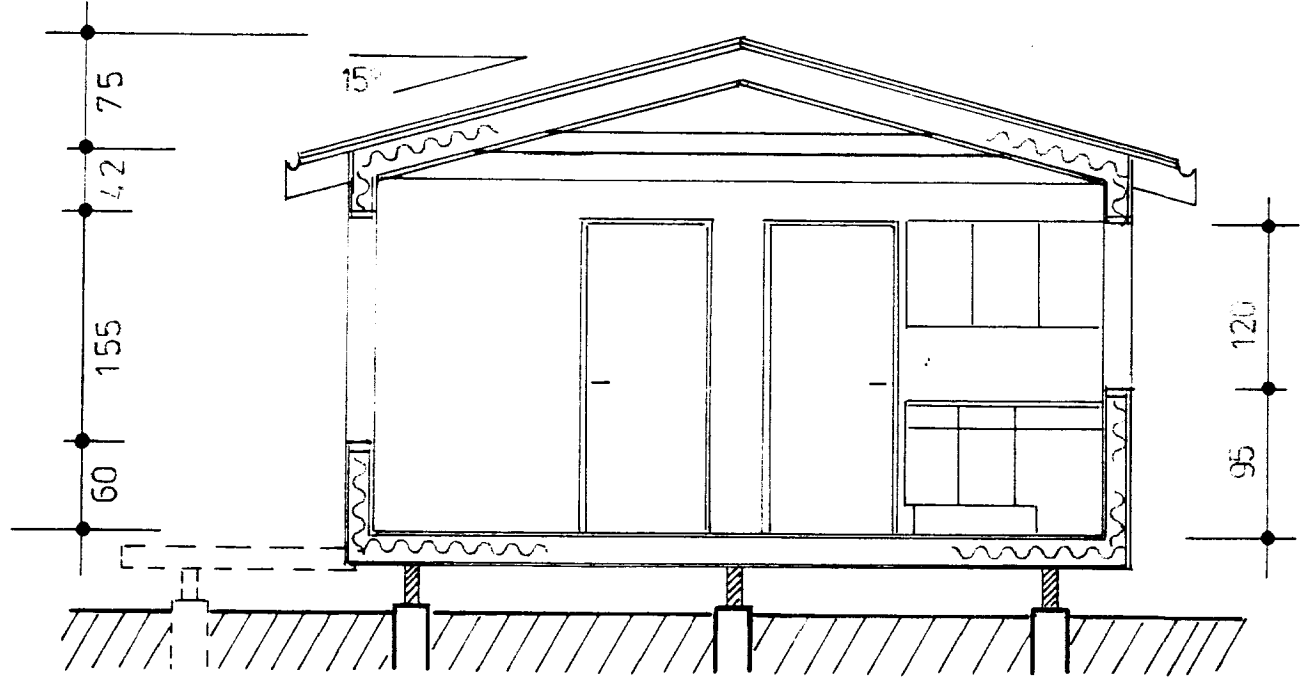

Samp. 12/11 '92  
 Arnar Einarsson

FLATARNIAL	BRÚTTÓ
HÚS	37,7 m <sup>2</sup>
GEYMSLA	2,2 m <sup>2</sup>
SAHTALS	39,9 m <sup>2</sup>
PALLUR	10,0 m <sup>2</sup>

BORGARHÚS h/f  
 sumarbústaður gerð HB 10C  
 MKV 1:50 TEIKN. 11/91 aa