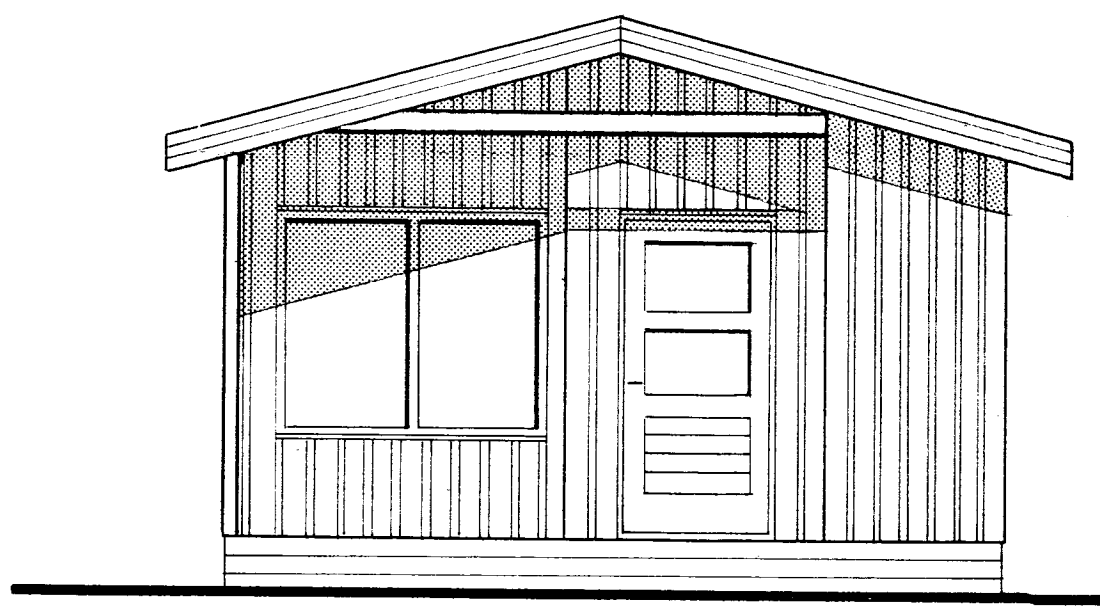

Samp. 12/11 '92  
 Arnar Einarsson

FLATARNIAL	BRÚTTÓ
HÚS	37,7 m <sup>2</sup>
GEYMSLA	2,2 m <sup>2</sup>
SAHTALS	39,9 m <sup>2</sup>
PALLUR	10,0 m <sup>2</sup>

BORGARHÚS h/f  
 sumarbústaður gerð HB 10C  
 MKV 1:50 TEIKN. 11/91 aa