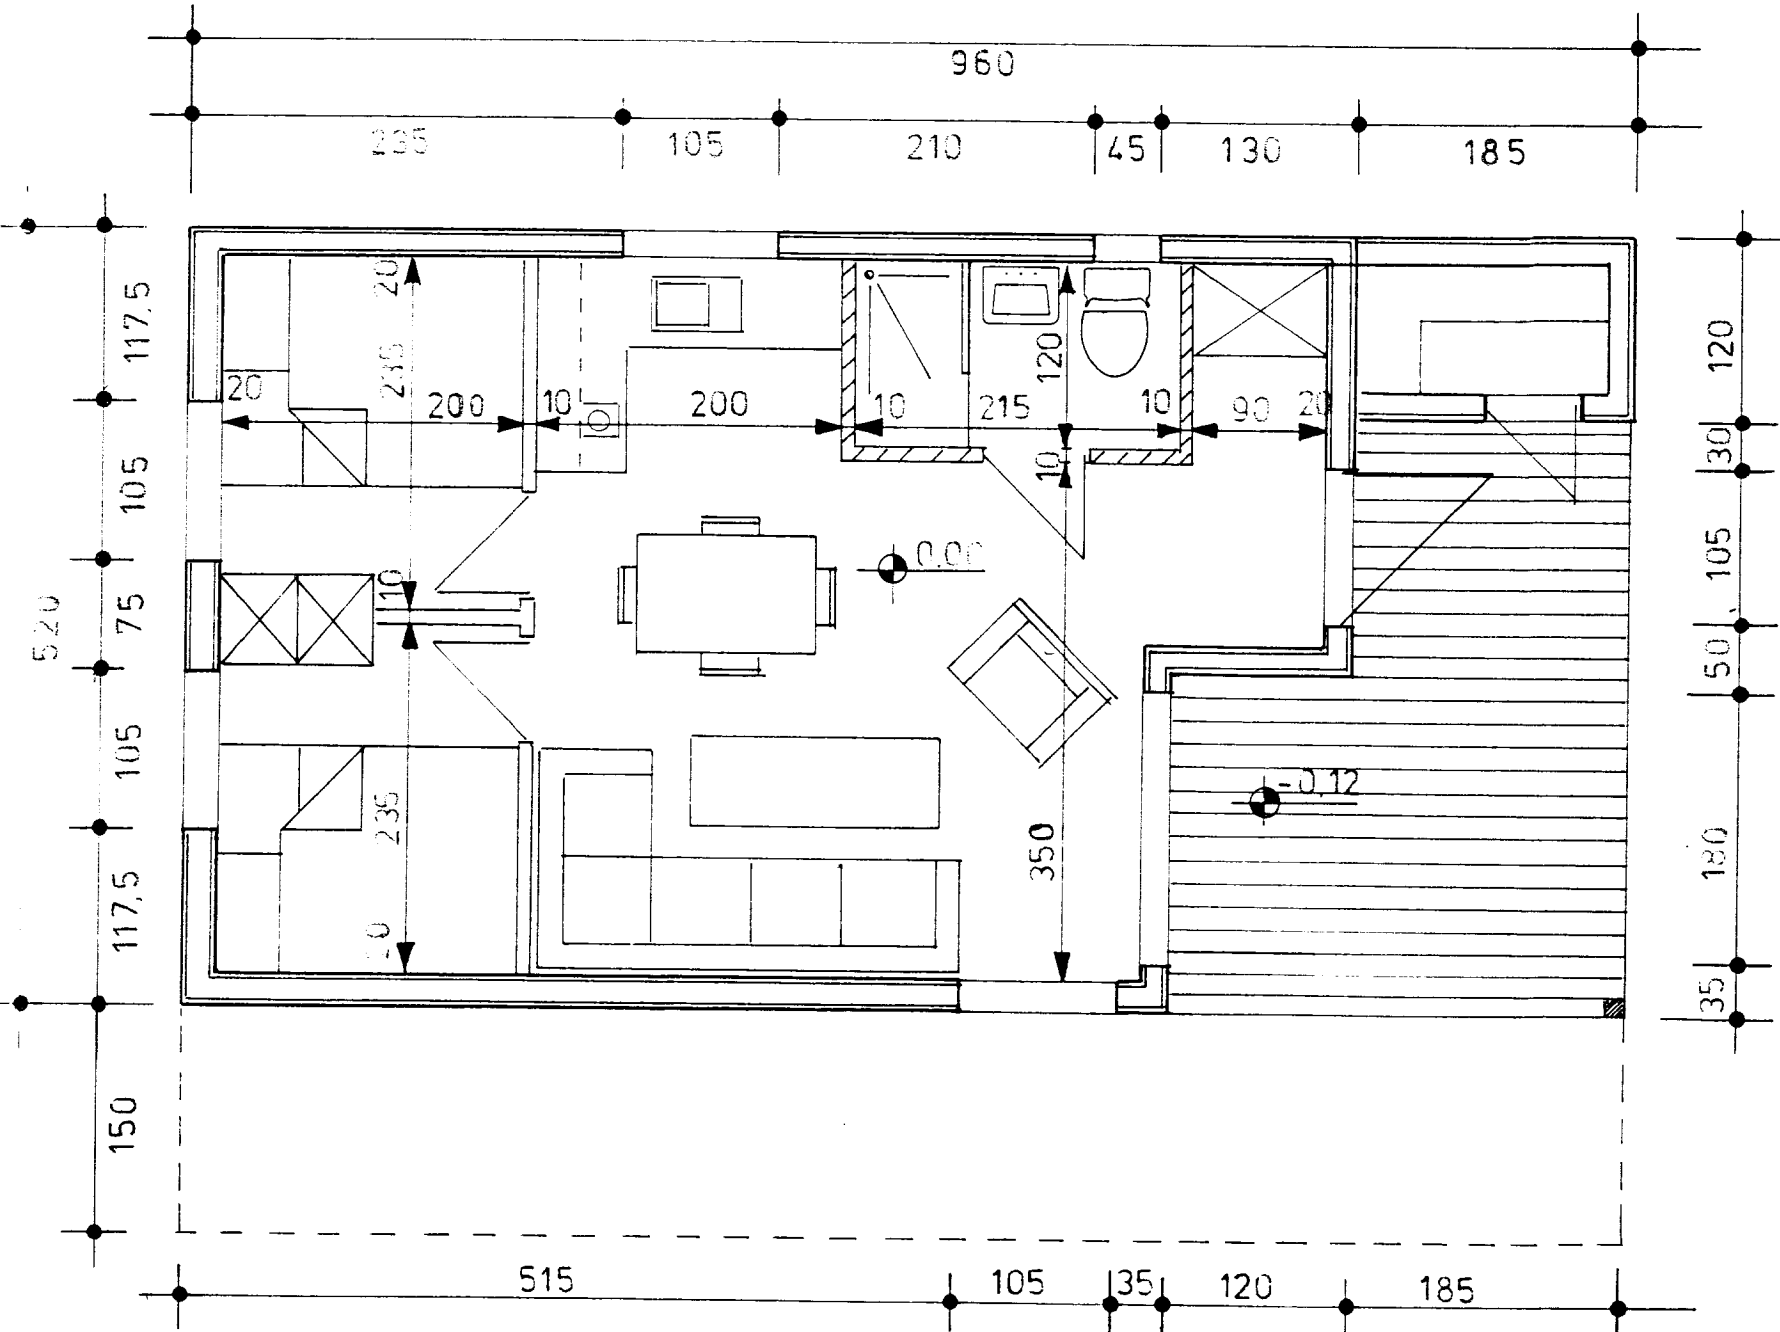

Samp. 12/11 '92  
 Arnar Einarsson

FLATARNIAL	BRÚTTÓ
HÚS	37,7 m <sup>2</sup>
GEYMSLA	2,2 m <sup>2</sup>
SAHTALS	39,9 m <sup>2</sup>
PALLUR	10,0 m <sup>2</sup>

BORGARHÚS h/f  
 sumarbústaður gerð HB 10C  
 MKV 1:50 TEIKN. 11/91 aa