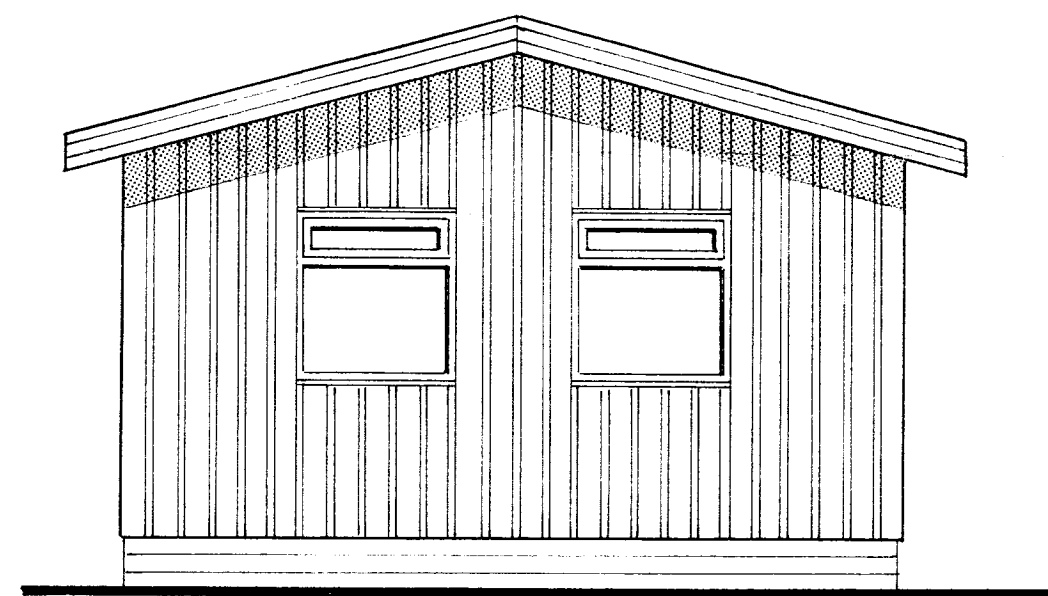

Samp. 12/11 '92  
 Arnar Einarsson

FLATARNIAL	BRÚTTÓ
HÚS	37,7 m <sup>2</sup>
GEYMSLA	2,2 m <sup>2</sup>
SAHTALS	39,9 m <sup>2</sup>
PALLUR	10,0 m <sup>2</sup>

BORGARHÚS h/f  
 sumarbústaður gerð HB 10C  
 MKV 1:50 TEIKN. 11/91 aa