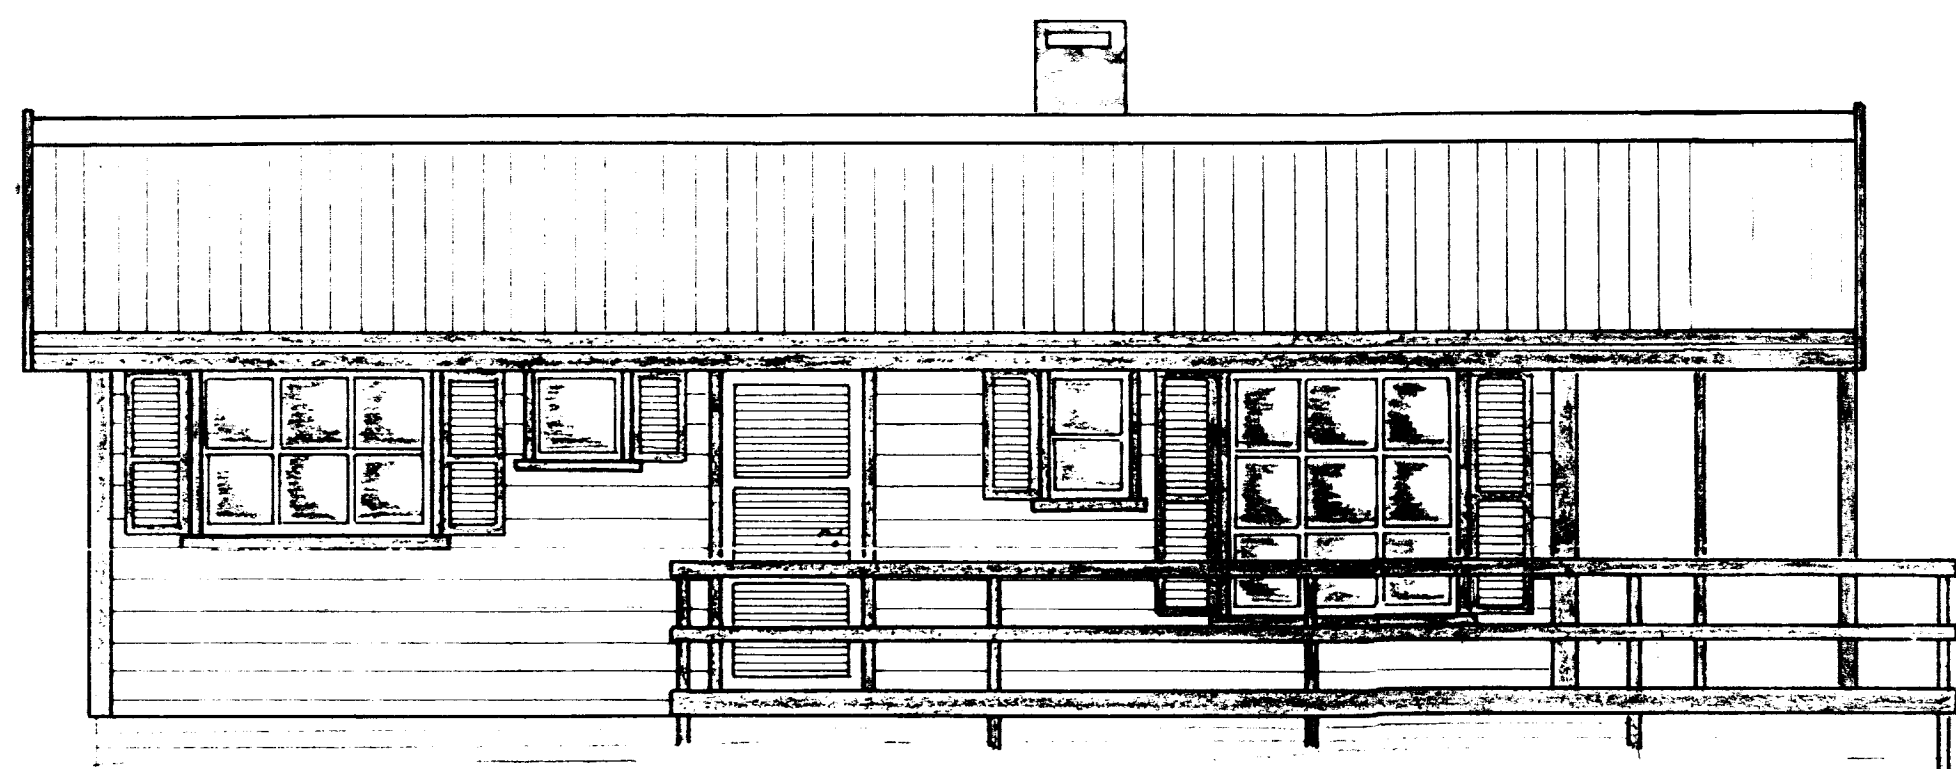

STÓINGAFULLTÍÐI  
 Júní 12/ '92  
 GRÍMSNESHREPPS

*H. Magnúsdóttir*

Hús gerð \_\_\_\_\_ 24-1  
 Grunnfl. \_\_\_\_\_ 60 m<sup>2</sup>  
 Verönd \_\_\_\_\_ 54 m<sup>2</sup>

<b>TEIKNIVANGUR</b> Sími 681317		
Sumarhús í landi Hæðarenda, Grímsneshreppi Arnessýslu, Lóð nr. 14, stærð 0,545 ha.		
Mkv 1:50	Eigandi: Eva Magnúsdóttir Heiðargerði 48 108 Reykjavík Kt 191226-3569 Sími 91-34779	D: 29.09.'92 T: KH R: KH
<i>[Signature]</i> <i>[Signature]</i>		Nr. 024