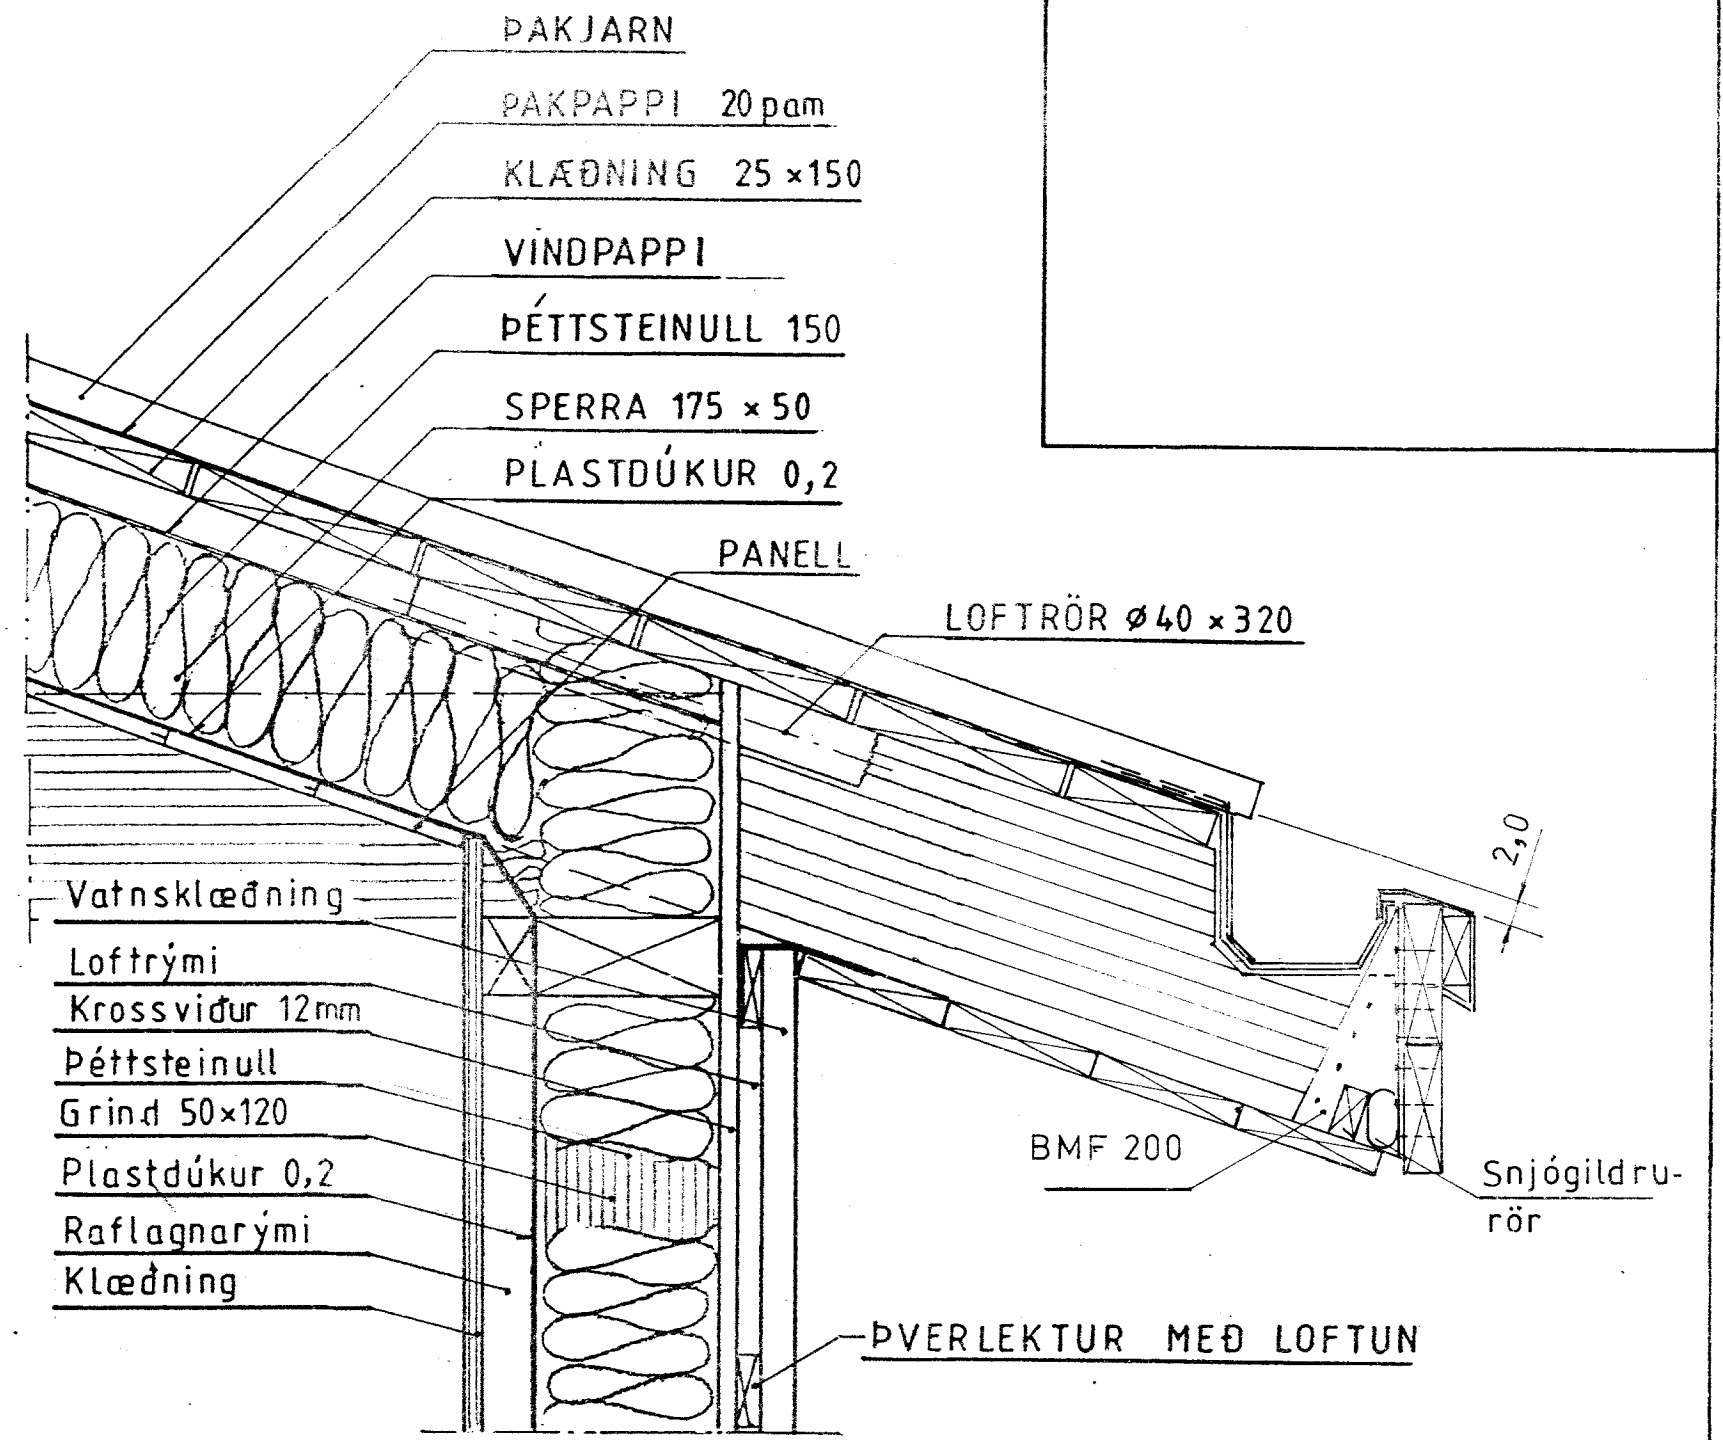

MÆNIR

- PAKJARN
- PAKPAPPI 20 pam
- KLÆÐNING 25 x 150
- VINDPAPPI
- ÞÉTTSTEINULL 150
- SPERRA 175 x 50
- PLASTDÚKUR 0,2
- PANELL
- LOFTRÖR Ø40 x 320
- Vatnasklæðning
- Loftrými
- Krossviður 12mm
- Þéttsteinull
- Grind 50x120
- Plastdúkur 0,2
- Raflagnarými
- Klæðning

Snid þar sem veggur og gólf mætast.

MKV. =	Sumarhús í landi Hæðarenda, Grímsness- og Grafningshreppi, Arnessýslu. Lóð nr. 29 v/ Selhól	TEIKNIVANGUR
DAGS. ágúst 01	Eigandi: Fríða Ingunn Magnúsdóttir kt. 28 09 41- 2049	
Nr. 1128-3	HÚS NR.	