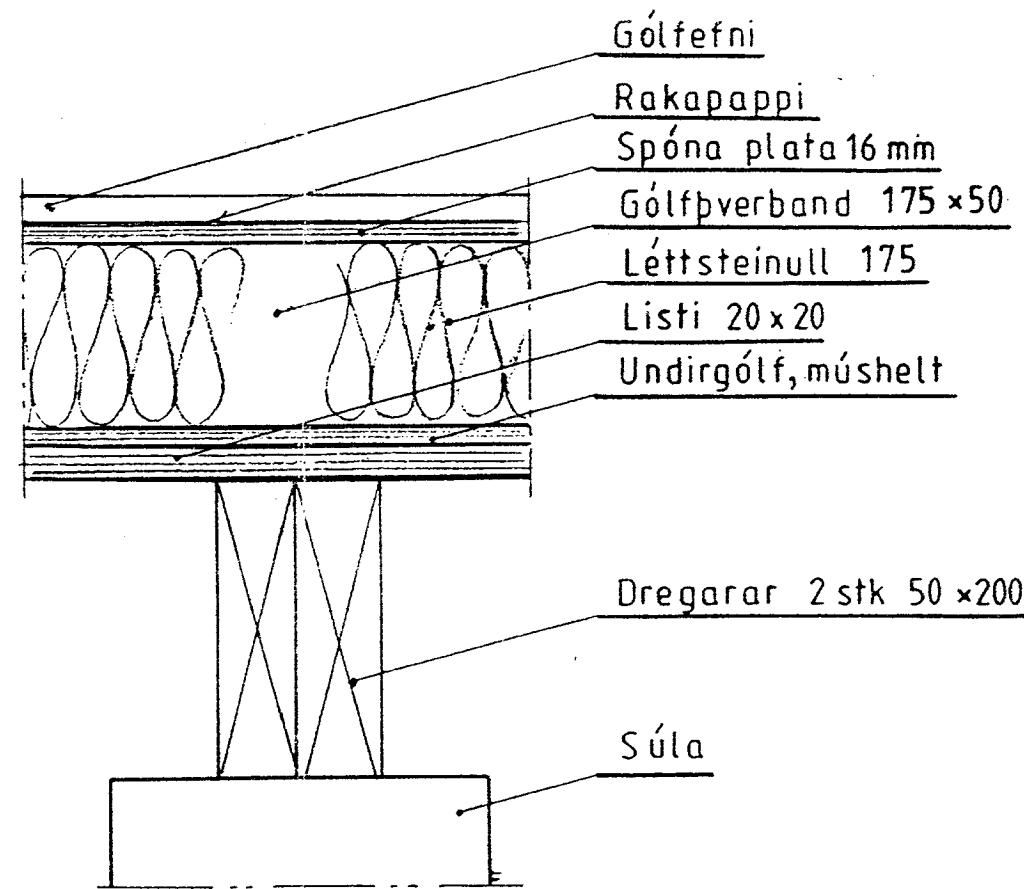

- Gólfefni
- Rakapappi
- Spóna plata 16 mm
- Gólfþverband 175 x 50
- Léttsteinull 175
- Listi 20 x 20
- Undirgólf, múshelt

Dregarar 2 stk 50 x 200

Súla

Snid i gólf