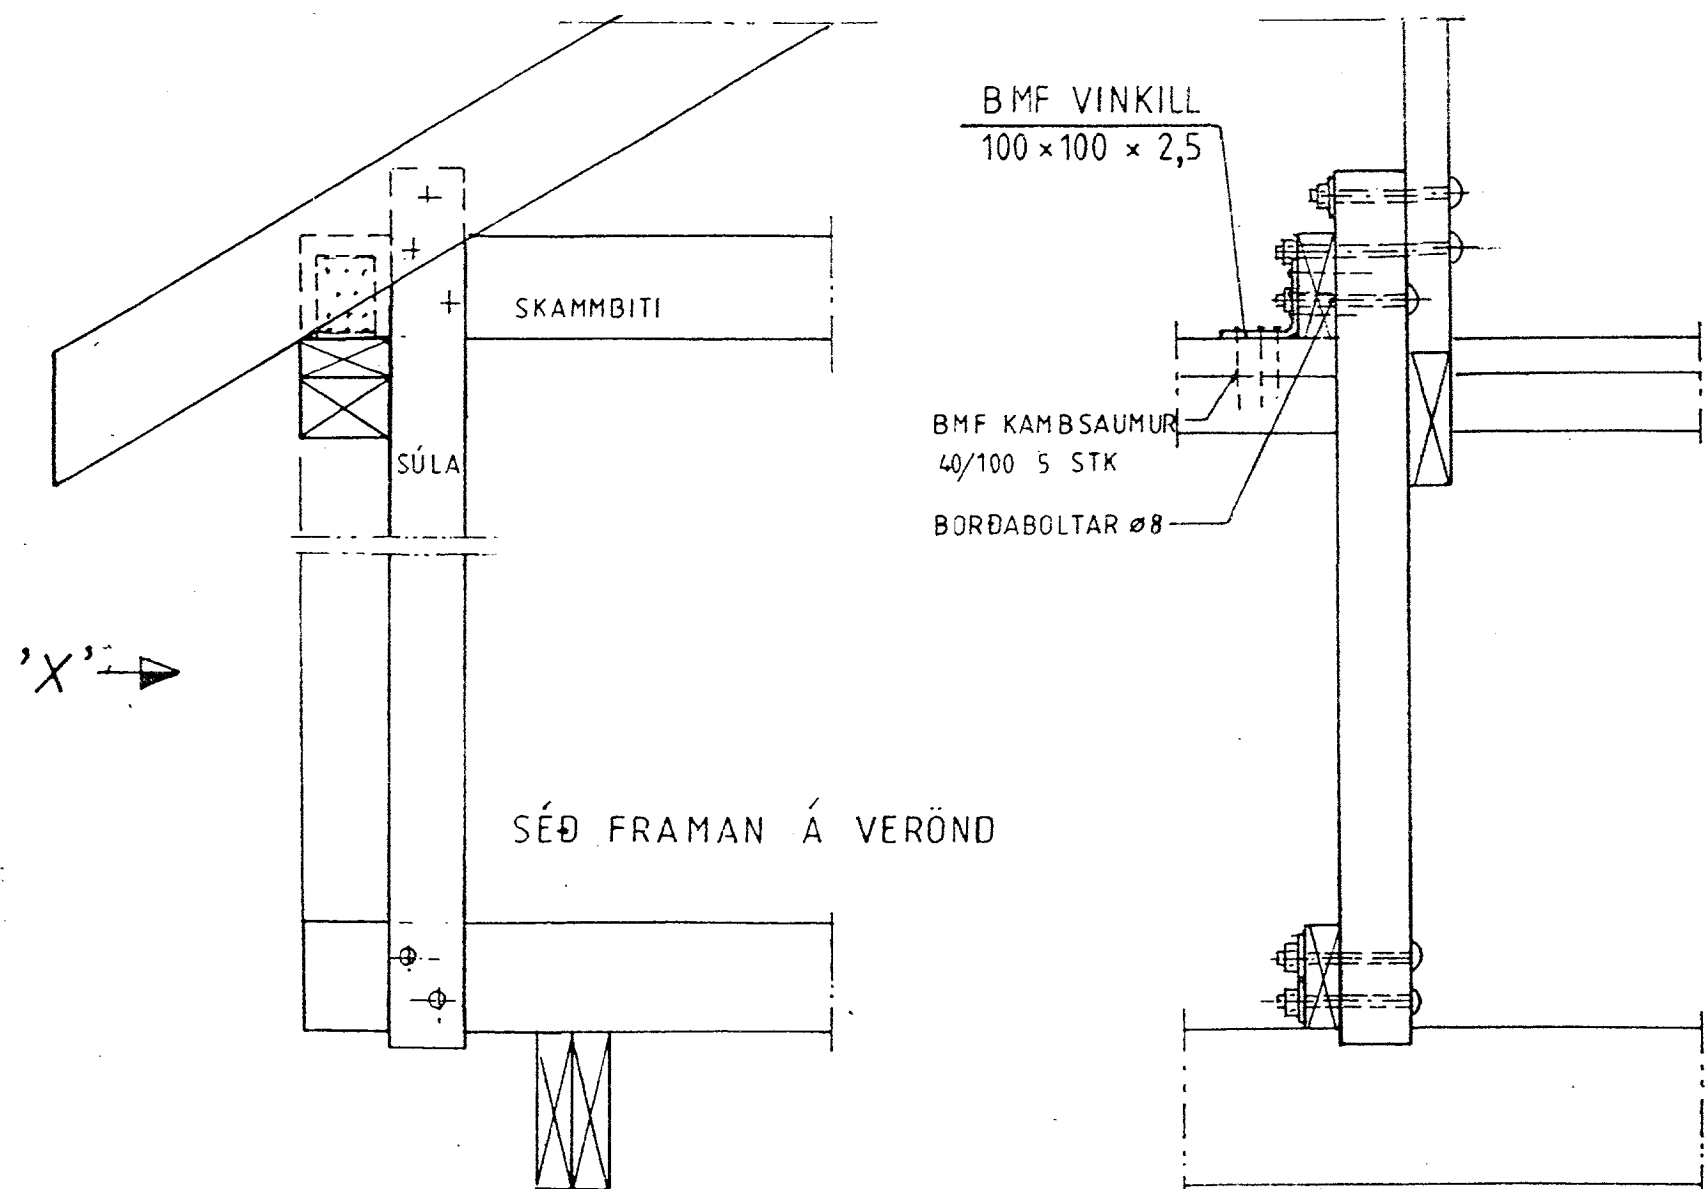

BMF VINKILL
100 x 100 x 2,5

SKAMMBITI

SÚLA

BMF KAMBSAUMUR
40/100 5 STK
BORÐABOLTAR Ø8

SÉÐ FRAMAN Á VERÖND

SÉÐ FRÁ 'X'