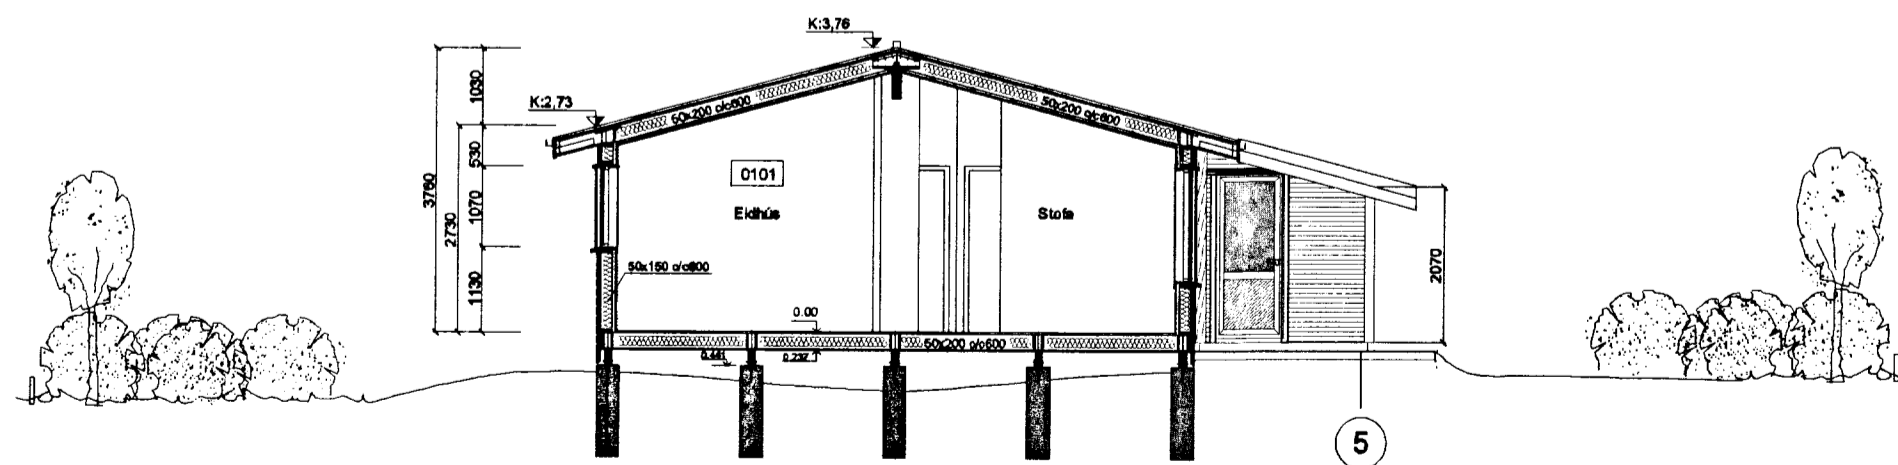

Útlitsmyndir, mkv. 1:100

Suðurhlíð

Austurhlíð

Vesturhlíð

Norðurhlíð

Snið A-A, mkv. 1:100

*Hanna Björnsdóttir*

-	-	-	-	-
-	-	-	-	-
-	-	-	-	-
-	-	-	-	-
-	-	-	-	-
Nr.	Dags.	Breyting.		Samþ.
Frumstærð blaðs A:2	Minnkað í 1:41 A:3	Mkv.: 1:100	Dags.: 12.12.2006	Verk nr.: VS069122
			Teiknað: Hannað IB	Telkn nr.: A-003 Yfirf. PSP
 <b>VERKFRÆÐISTOFA SUÐURNESJA</b> Víkurbraut 13, 230 Reykjanesbær Sími: 4 200 100, Fax: 4 200 111 Veffang: <a href="http://www.vss.is">http://www.vss.is</a> Netfang: <a href="mailto:vs@vss.is">vs@vss.is</a>			Hæðarendi, lóð nr. 24 Gríms- og Grafningshreppi Útlitsmyndir, snið A-A	
Samþ: <i>Hanna Björnsdóttir</i>			Samræmingarhönnuður: <i>Hanna Björnsdóttir</i>	