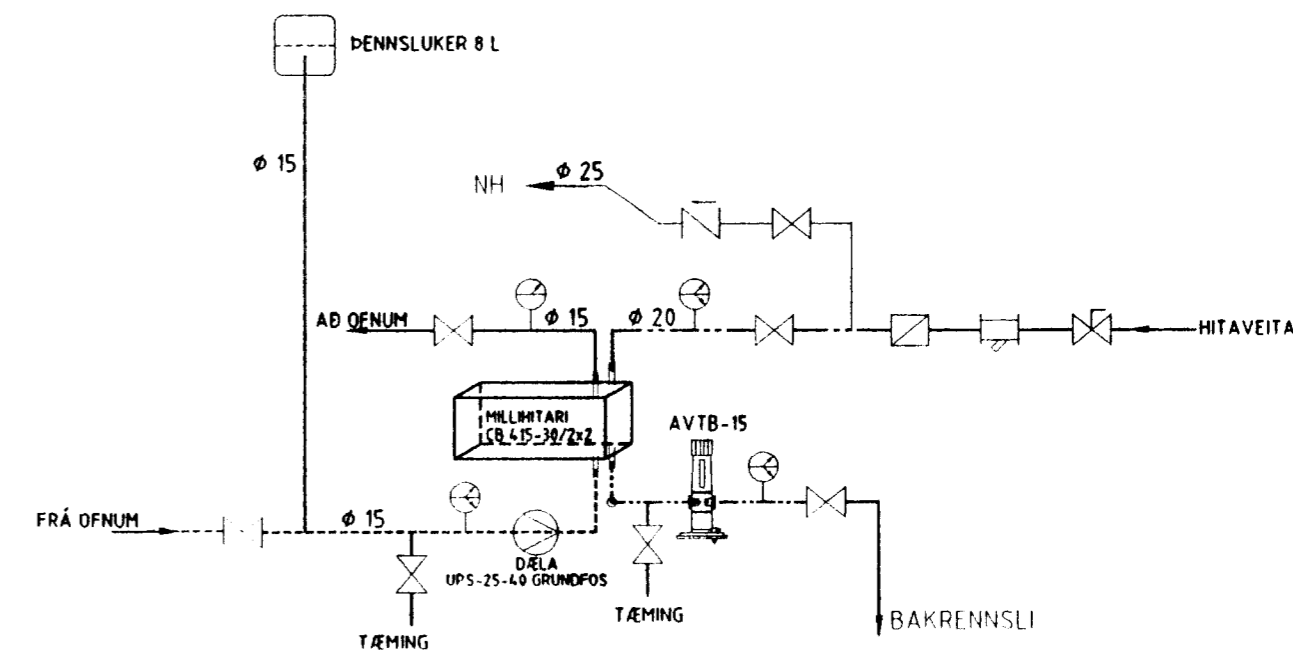

OFNALISTI

Ofnar: Delta t=40°

Staðsetning	Ofn nr.	Mesta hæð	Mesta lengd	Hitap kcal/h
Herb.	1	70	130	1290
Bað	2	60	80	477
Herb.	3	70	70	668
Herb.	4	70	70	668
Geymsla	5	70	100	626
Inngangur	6	80	40	486
Stofa	7	40	170	1368
-	8	40	170	1368
-	9	40	170	1368
-	10	40	110	805