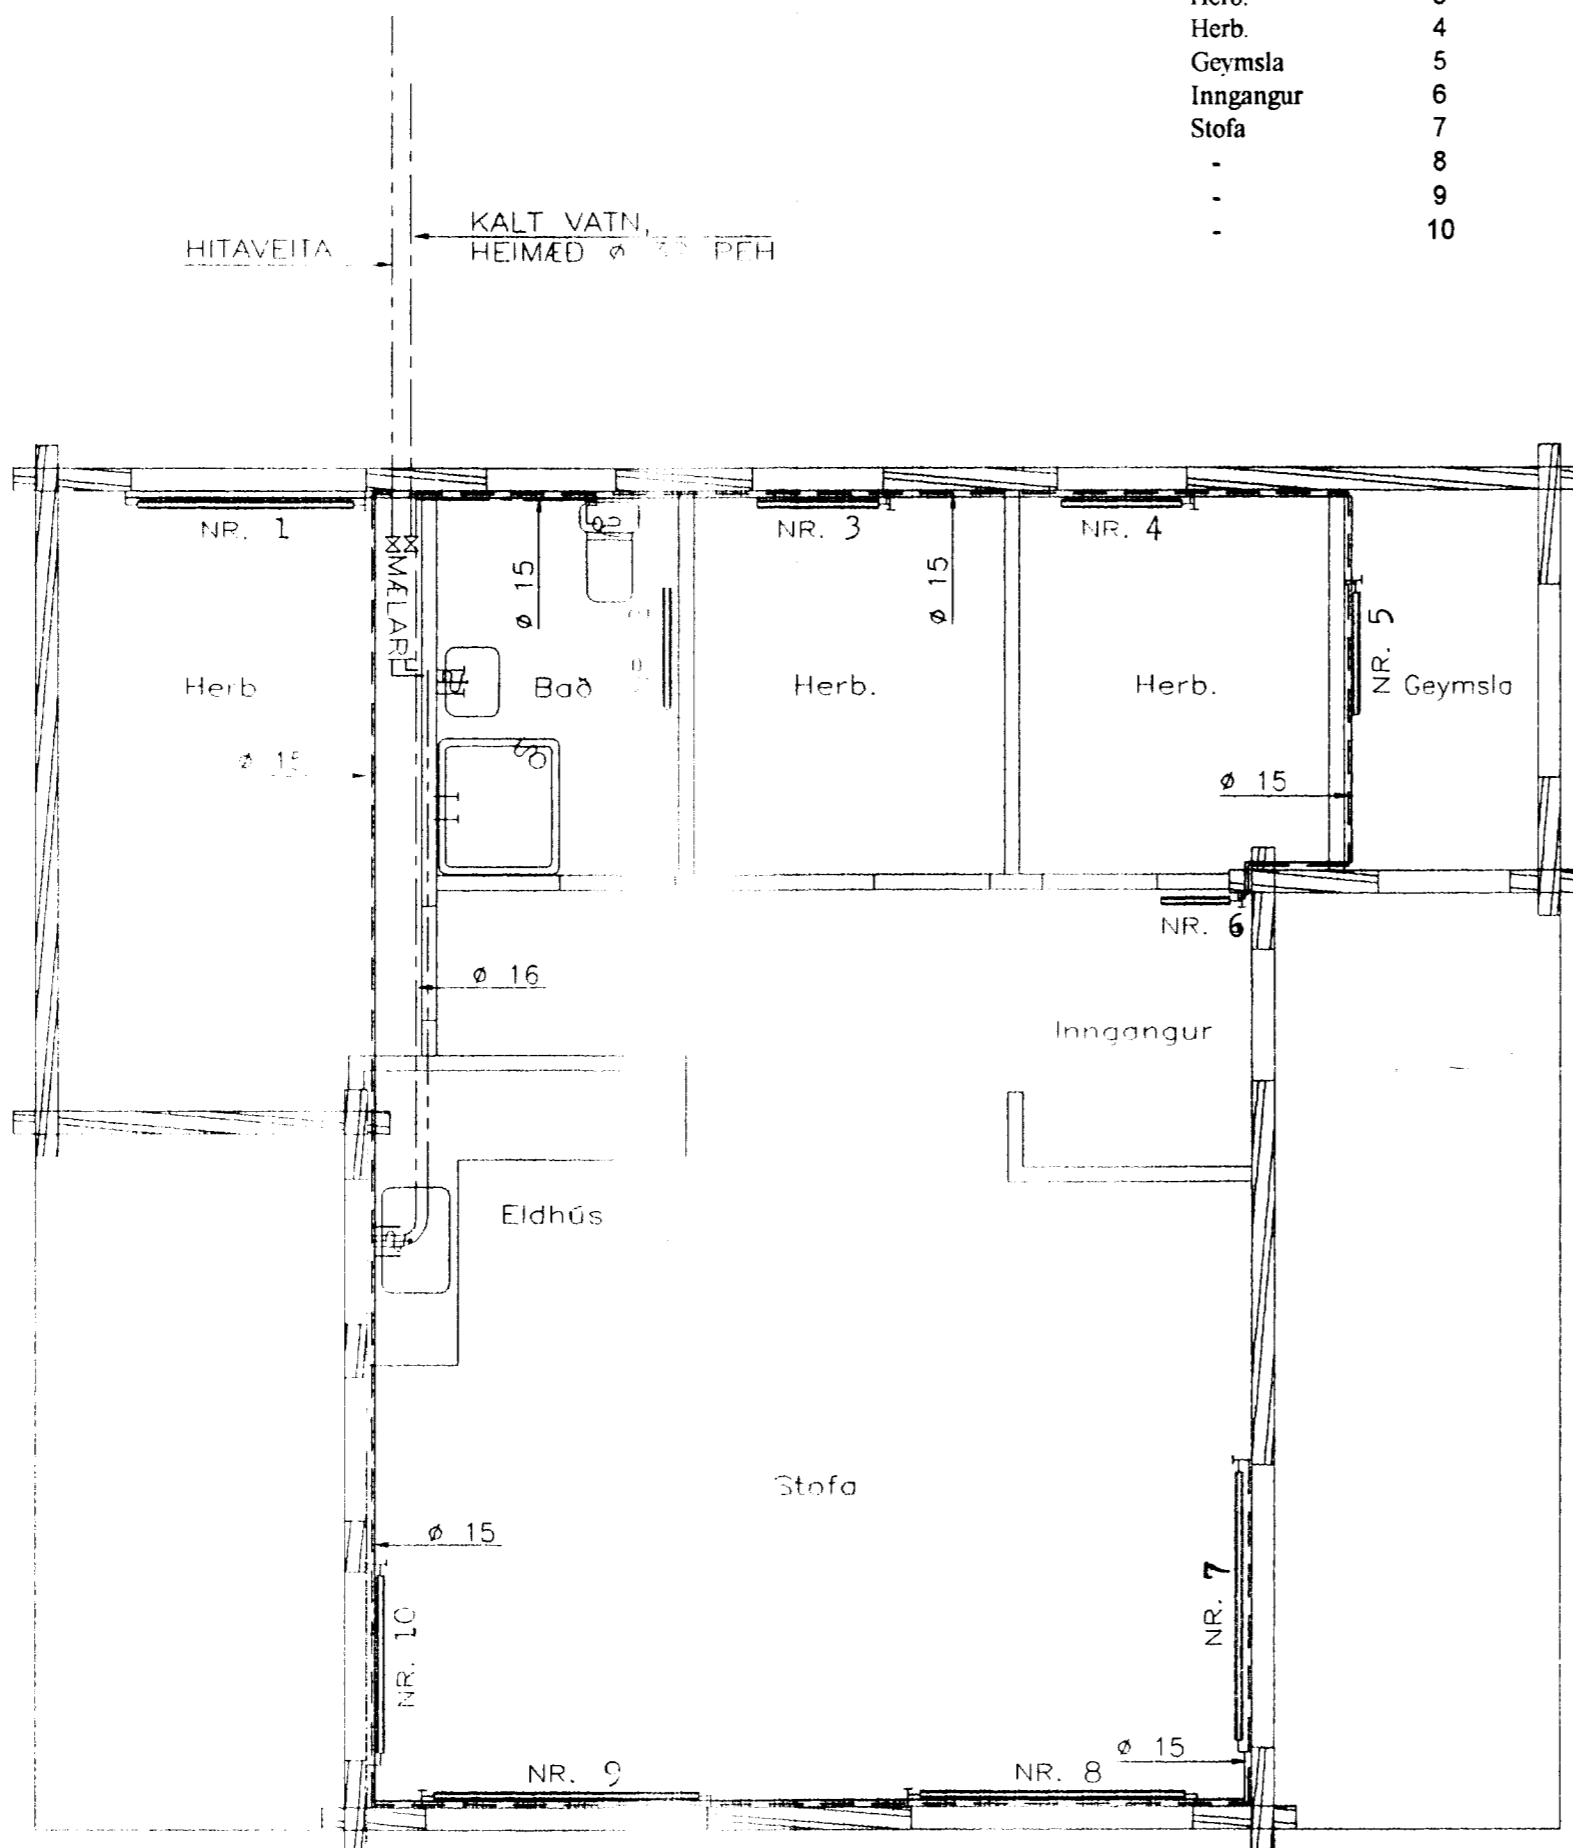

OFNALISTI

Ofnar: Delta t=40°

Staðsetning	Ofn nr.	Mesta hæð	Mesta lengd	Hitap kcal/h
Herb.	1	70	130	1290
Bað	2	60	80	477
Herb.	3	70	70	668
Herb.	4	70	70	668
Geymsla	5	70	100	626
Inngangur	6	80	40	486
Stofa	7	40	170	1368
-	8	40	170	1368
-	9	40	170	1368
-	10	40	110	805

**HERMANN ISEBARN** MTFI  
 TEIKNISTOFA SÚÐURLANDSBRÁUT 48  
 s 5887544 kt 050244-4319

**SUMARBÚSTAÐUR Í LANDI HÆDARENDA  
 SELHÖLL LAND NR.18 A, GRÍMSNESHREPPÍ**

Máli	1:20, 1:50	VATNS OG HITLAGNIR GRUNNMYND OG MÆLAGRIND
Dags.	apríl, 2001	
Blað		
Breytt		