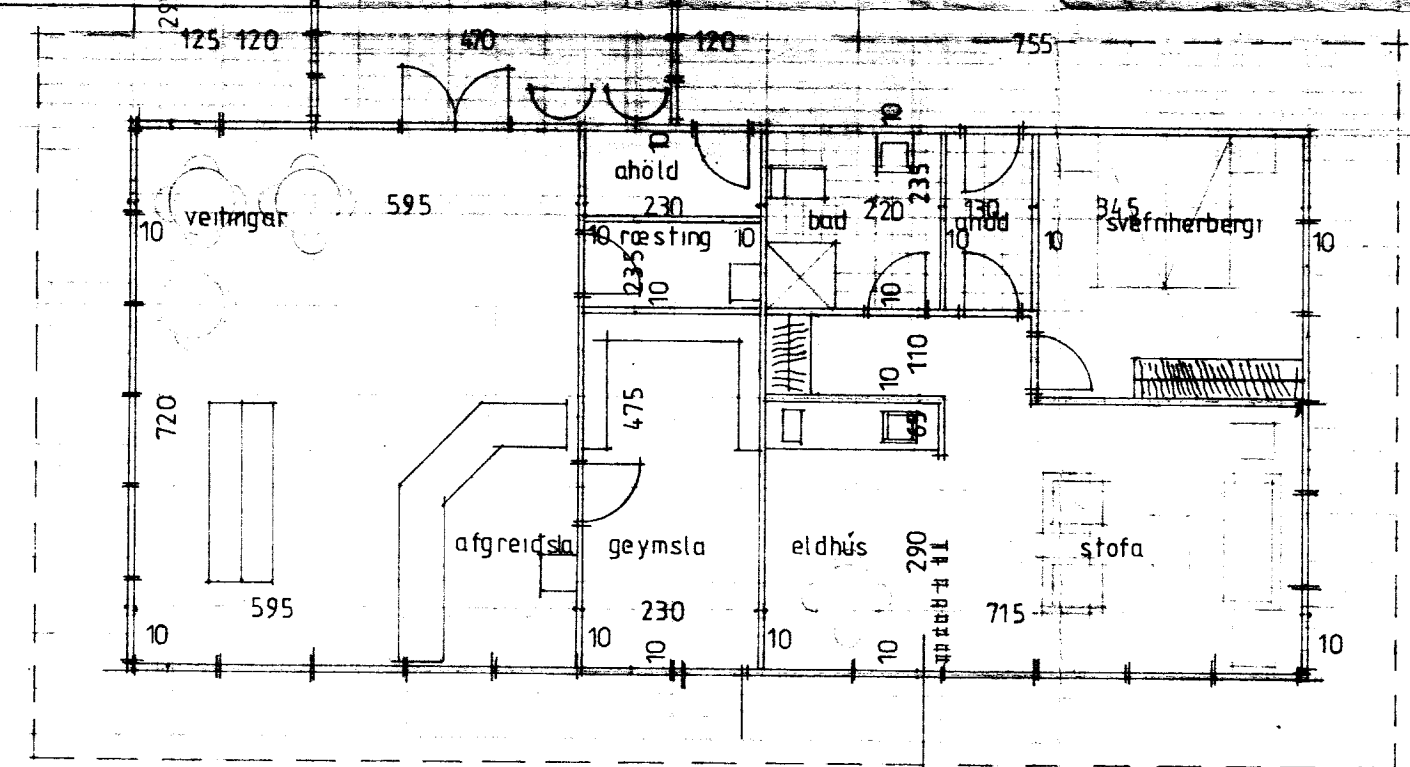

grunnmynd

Stamp: 23/8/79
4/6

TEIKNISTOFAN H.F. ÁRMÚLA 6

105 REYKJAVÍK
SÍMI 3 87 50

GISLI HALLDÓRSSON ARKITEKT FAI.
JÓSEF REYNIS ARKITEKT FAI.
LEIFUR GÍSLASON BYGGINGAFR. BFI.
BJARNI MARTEINSSON ARKITEKT FAI.
HALLDÓR GUDMUNDSSON ARKITEKT FAI.

VERKEFNI
þjónustumiðstöð í grímsnesi

VERK
grunnmynd

SAMP
MÁL 1:1000:1:100
DAGS 31.8.79
TEIKN halldór