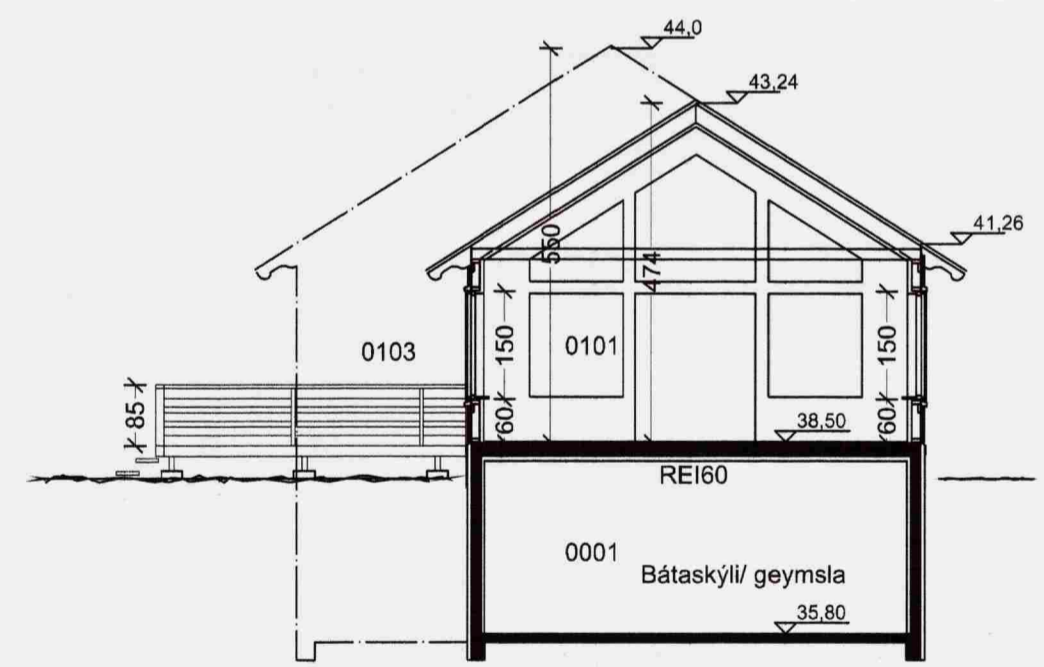

Snið B

Stefán Árnason
Byggingafræðingur BFI. kt. 0203464269
Síðumúla 1 108, Sími 661 7280 - sa@internet.is

Verk: Sumarhús Efri-Brú í Grímsnesi nr. 16

Verkhúð: Útlit, snið B

Dagur: 23. feb. 2006	Verk nr.: 06002	Hannað/Teiknað: SA/SA	Mkv.: 1/100
Stefán Árnason kt. 0203464269	Teikning nr.: 103	Blað nr.: 3 af 4