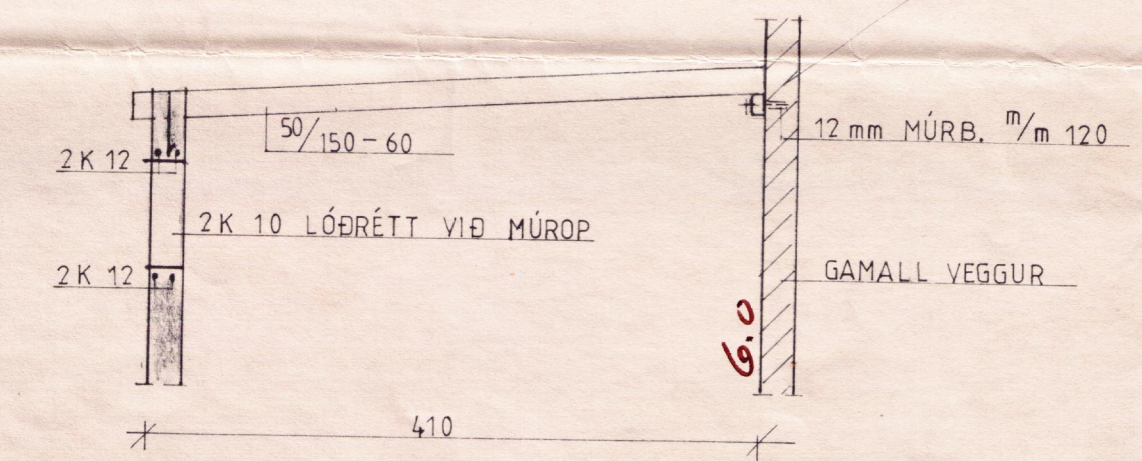

*Hilmarinnarson*

SNID A-A  
M. = 1:20

ÞAK  
M. = 1:50

S1  
M. = 1:20

BITI B1  
M. = 1:20

**BL** BYGGINGASTOFNUN LANDBÚNADARINS  
LAUGAVEGI 120, REYKJAVÍK, SÍMI 25444  
ST/ERRI B/ER GRÍMSNESI, ÁRN.  
BURÐARÞ. VIÐ BYGGING *Sig. Þizvaldason*

TEIKN. NR.	10-2258/1
BREYTT FRÁ	
MÆLIKVARDI	1 50 1 20
DAGSETNING	MAI 1983
TEIKNAD	