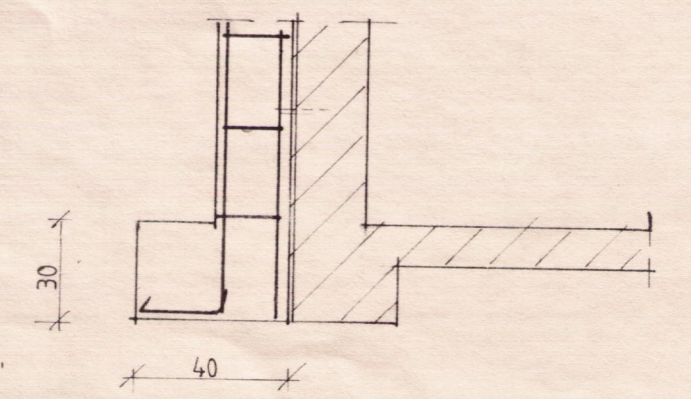

*Hilmarinnarson*

SNID A-A  
M. = 1:20

ÞAK  
M. = 1:50

S1  
M. = 1:20

BITI B1  
M. = 1:20

**BL** BYGGINGASTOFNUN LANDBÚNADARINS  
LAUGAVEGI 120, REYKJAVÍK, SÍMI 25444  
ST/ERRI B/ER GRÍMSNESI, ÁRN.  
BURÐARÞ. VIÐ BYGGING *Sig. Þizvaldason*

TEIKN. NR.	10-2258/1
BREYTT FRÁ	
MÆLIKVARDI	1 50 1 20
DAGSETNING	MAI 1983
TEIKNAD	