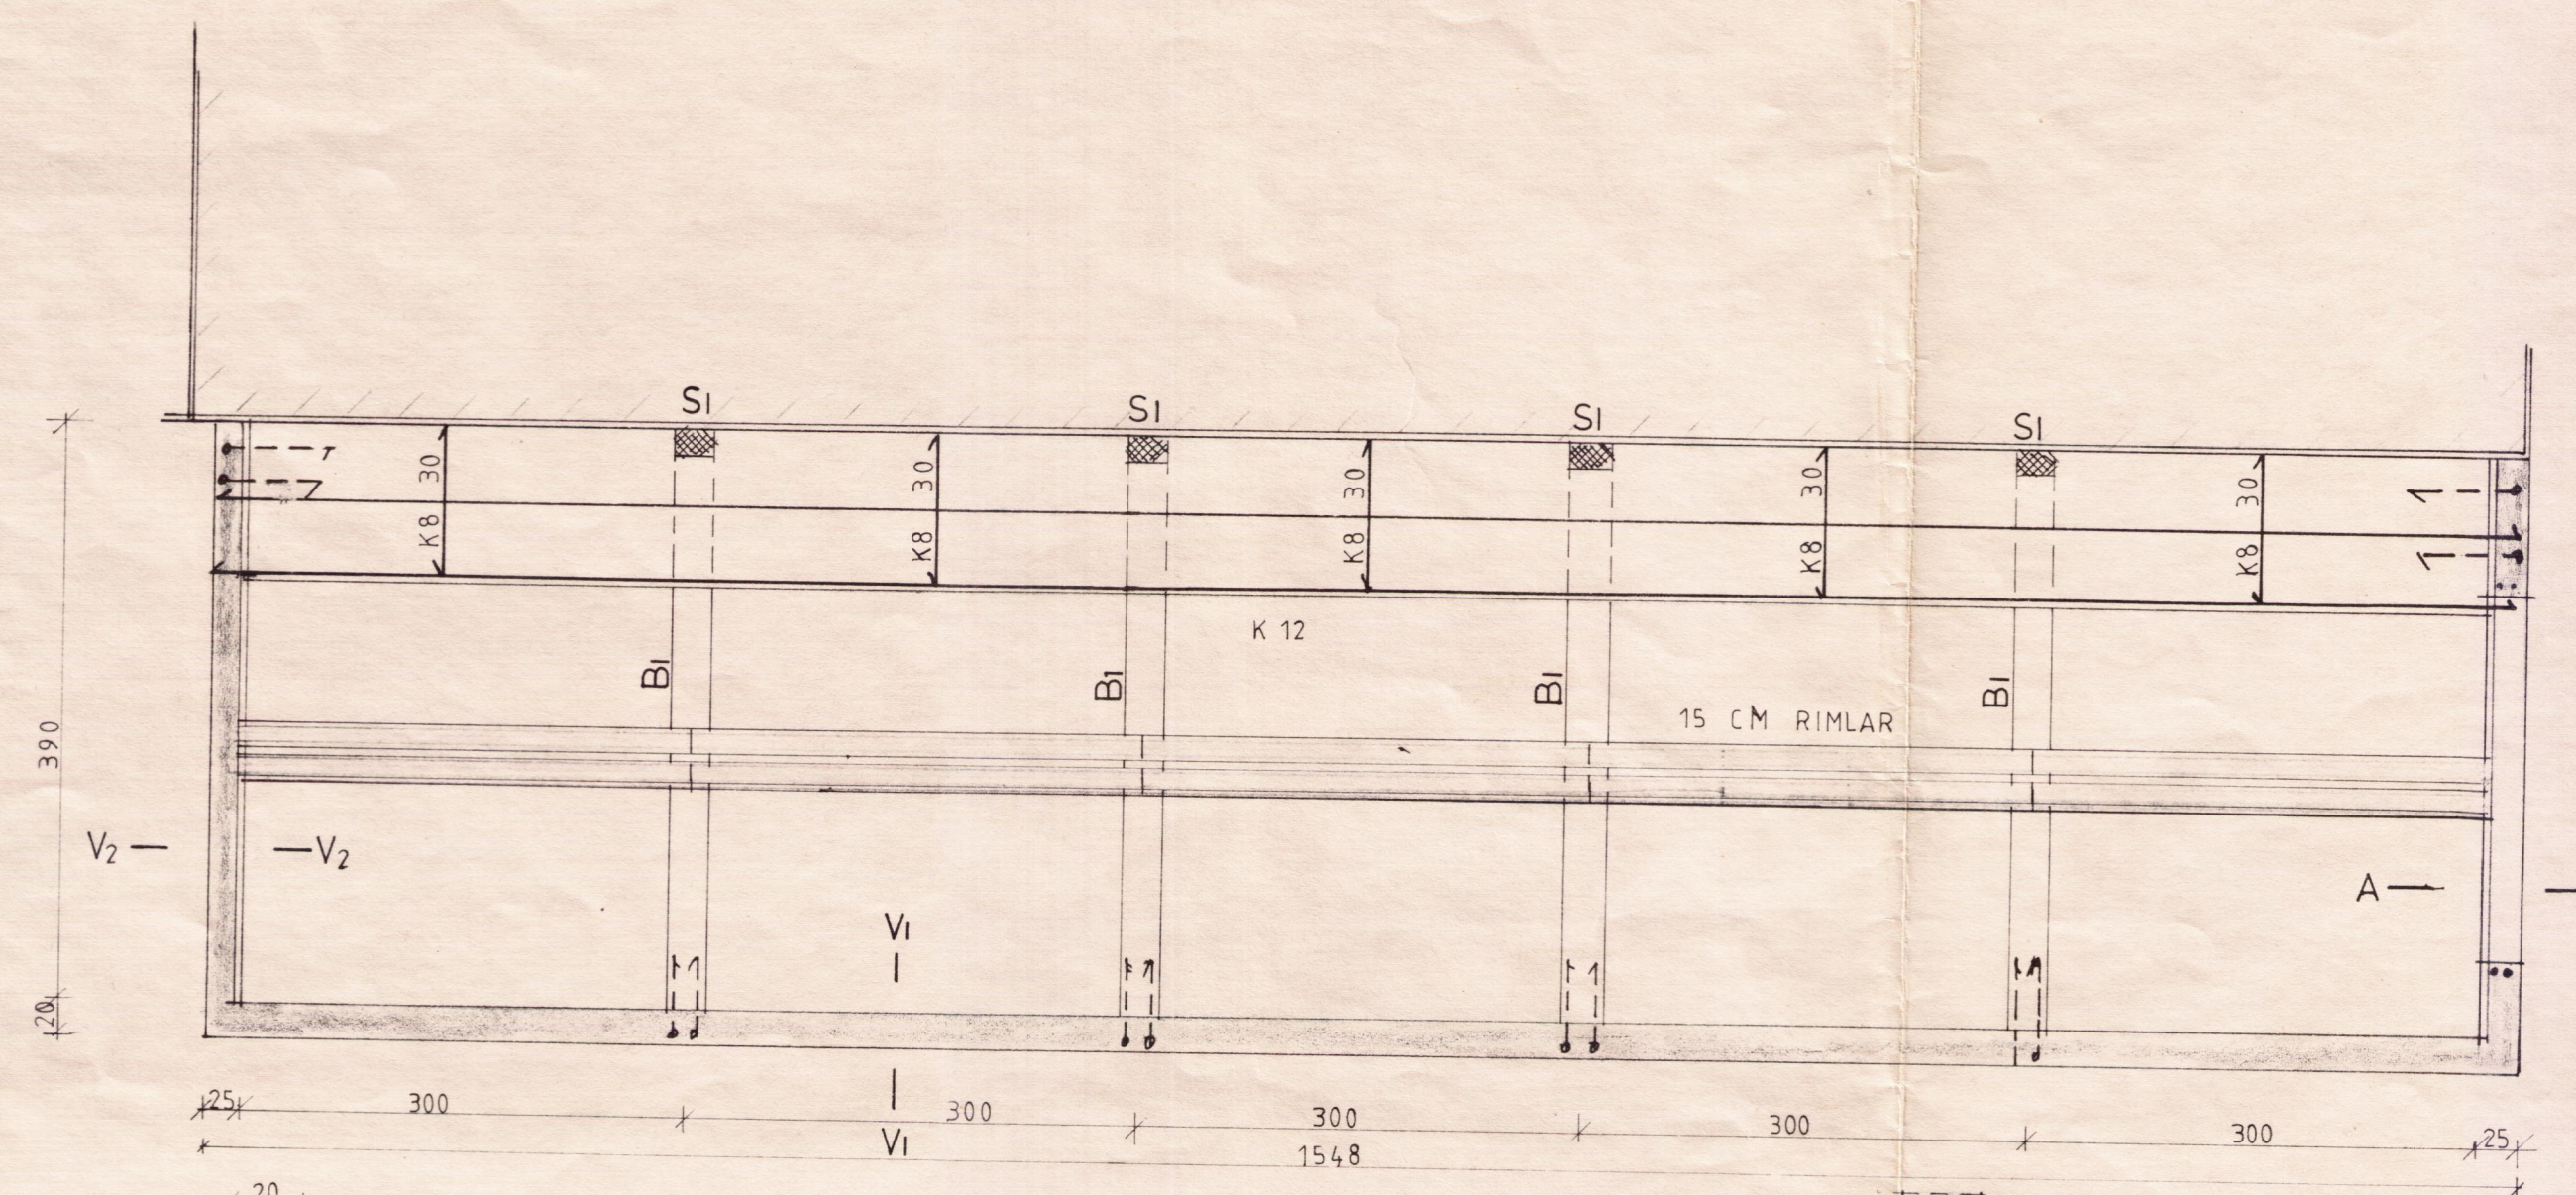

*Hilmarinnarson*

SNID A-A  
M. = 1:20

ÞAK  
M. = 1:50

S1  
M. = 1:20

BITI B1  
M. = 1:20

**BL** BYGGINGASTOFNUN LANDBÚNADARINS  
LAUGAVEGI 120, REYKJAVÍK, SÍMI 25444  
ST/ERRI B/ER GRÍMSNESI, ÁRN.  
BURÐARÞ. VIÐ BYGGING *Sig. Þizvaldason*

TEIKN. NR.	10-2258/1
BREYTT FRÁ	
MÆLIKVARDI	1 50 1 20
DAGSETNING	MAI 1983
TEIKNAD	