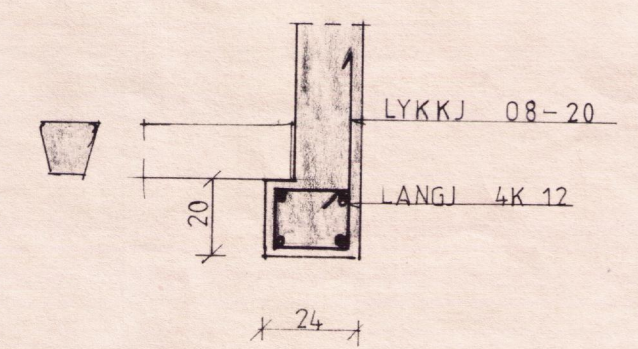

*Hilmarinnarson*

SNID A-A  
M. = 1:20

ÞAK  
M. = 1:50

S1  
M. = 1:20

BITI B1  
M. = 1:20

**BL** BYGGINGASTOFNUN LANDBÚNADARINS  
LAUGAVEGI 120, REYKJAVÍK, SÍMI 25444  
ST/ERRI B/ER GRÍMSNESI, ÁRN.  
BURÐARÞ. VIÐ BYGGING *Sig. Þizvaldason*

TEIKN. NR.	10-2258/1
BREYTT FRÁ	
MÆLIKVARDI	1 50 1 20
DAGSETNING	MAI 1983
TEIKNAD	