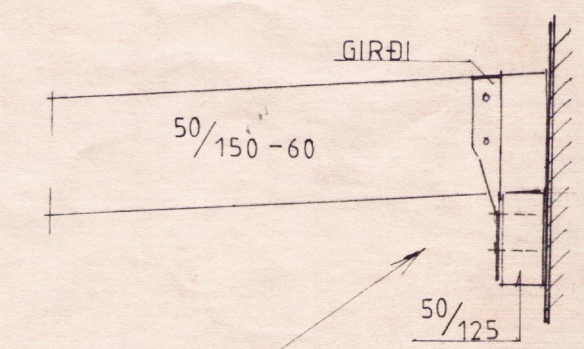

*Hilmarinnarson*

SNID A-A  
M. = 1:20

ÞAK  
M. = 1:50

S1  
M. = 1:20

BITI B1  
M. = 1:20

**BL** BYGGINGASTOFNUN LANDBÚNADARINS  
LAUGAVEGI 120, REYKJAVÍK, SÍMI 25444  
ST/ERRI B/ER GRÍMSNESI, ÁRN.  
BURÐARÞ. VIÐ BYGGING *Sig. Þizvaldason*

TEIKN. NR.	10-2258/1
BREYTT FRÁ	
MÆLIKVARDI	1 50 1 20
DAGSETNING	MAI 1983
TEIKNAD	