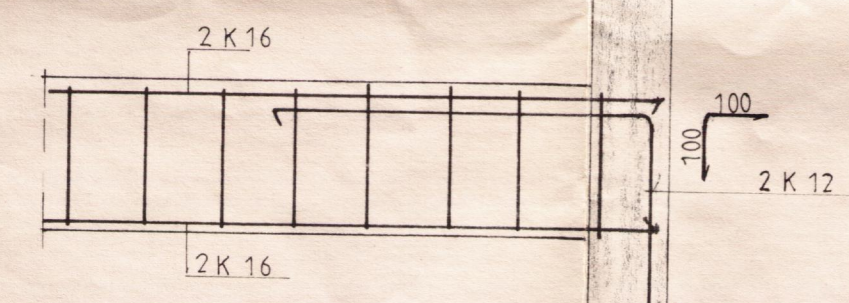

*Hilmarinnarson*

SNID A-A  
M. = 1:20

ÞAK  
M. = 1:50

S1  
M. = 1:20

BITI B1  
M. = 1:20

**BL** BYGGINGASTOFNUN LANDBÚNADARINS  
LAUGAVEGI 120, REYKJAVÍK, SÍMI 25444  
ST/ERRI B/ER GRÍMSNESI, ÁRN.  
BURÐARÞ. VIÐ BYGGING *Sig. Þizvaldason*

TEIKN. NR.	10-2258/1
BREYTT FRÁ	
MÆLIKVARDI	1 50 1 20
DAGSETNING	MAI 1983
TEIKNAD	