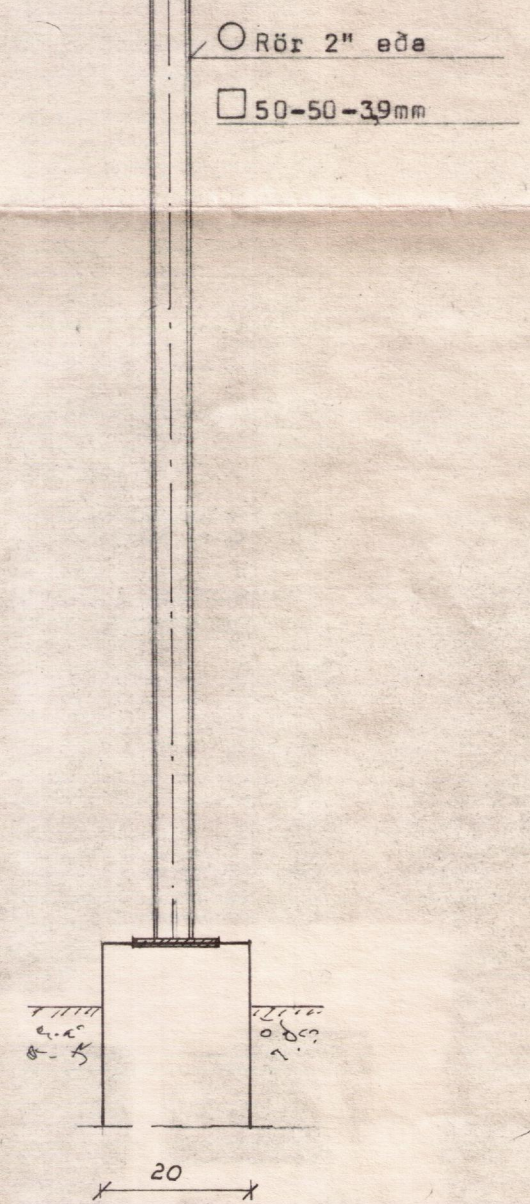

STÁLRAMMI, DEILI

M= 1:10

LANGBÖND, ÞAK,

M= 1:10

MINKAHÚS
BL BYGGINGASTOFNUN LANDBÚNADARINS
 LAUGAVEGI 120, REYKJAVÍK, Sími 25444
 Stærri Bær 7 Grimsnesstr. Arn
 Sníð í stálramme, deili
Þor. Þorvaldur

TEIKN. NR. 84-5124/3
 BREYTT FRÁ
 MÆLIKVARDI 1:10
 DAGSETNING 1986
 TEIKNAD A.S.K.