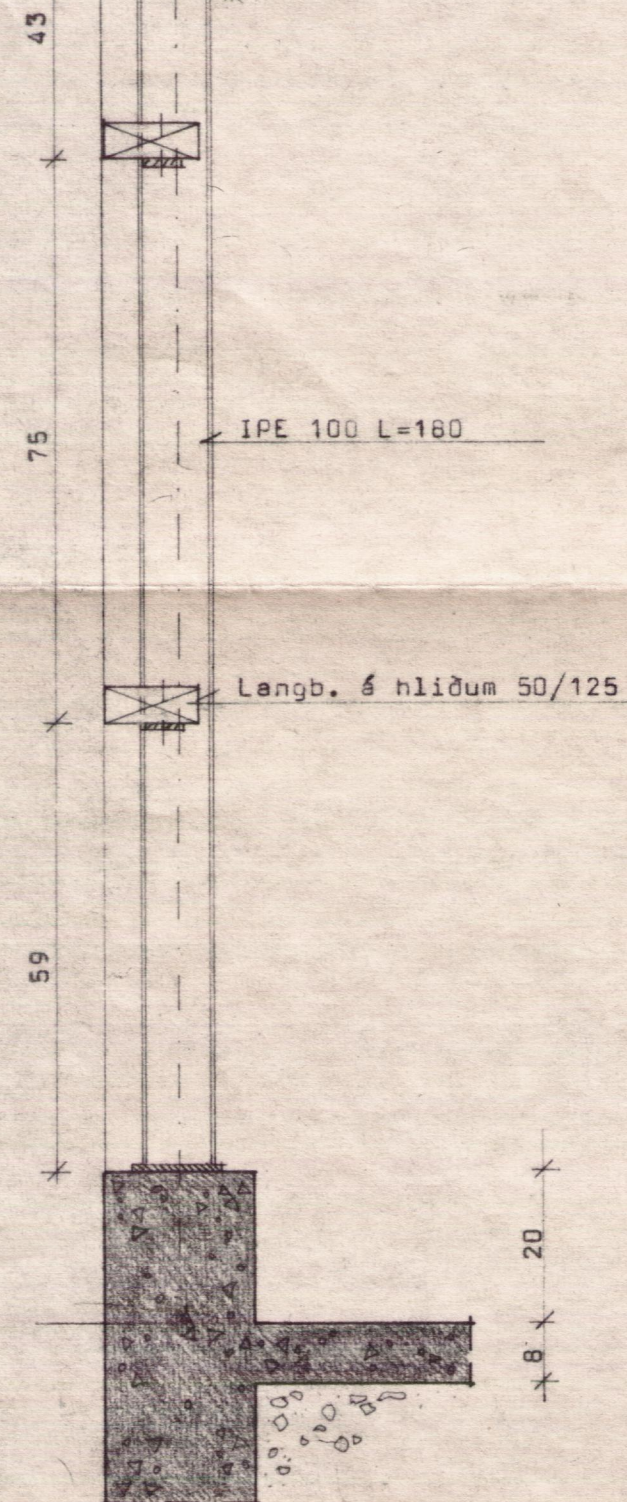

STÁLRAMMI, DEILI

M= 1:10

LANGBÖND, ÞAK,

M= 1:10

MINKAHÚS
BL BYGGINGASTOFNUN LANDBÚNADARINS
 LAUGAVEGI 120, REYKJAVÍK, Sími 25444
 Stærri Bær 7 Grimsnesstr. Arn
 Sníð í stálramme, deili
Þor. Þorvaldur

TEIKN. NR. 84-5124/3
 BREYTT FRÁ
 MÆLIKVARDI 1:10
 DAGSETNING 1986
 TEIKNAD A.S.K.