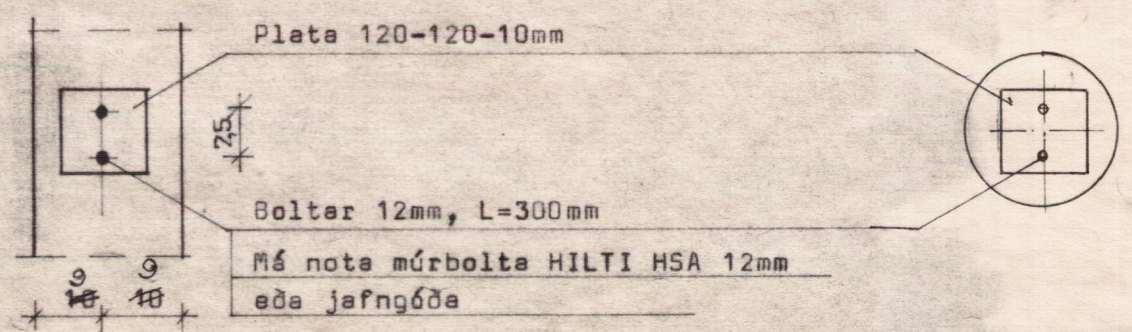

STÁLRAMMI, DEILI

M= 1:10

LANGBÖND, ÞAK,

M= 1:10

MINKAHÚS
BL BYGGINGASTOFNUN LANDBÚNADARINS
 LAUGAVEGI 120, REYKJAVÍK, Sími 25444
 Stærri Bær 7 Grimsnesstr. Arn
 Sníð í stálramme, deili
Þor. Þorvaldur

TEIKN. NR. 84-5124/3
 BREYTT FRÁ
 MÆLIKVARDI 1:10
 DAGSETNING 1986
 TEIKNAD A.S.K.