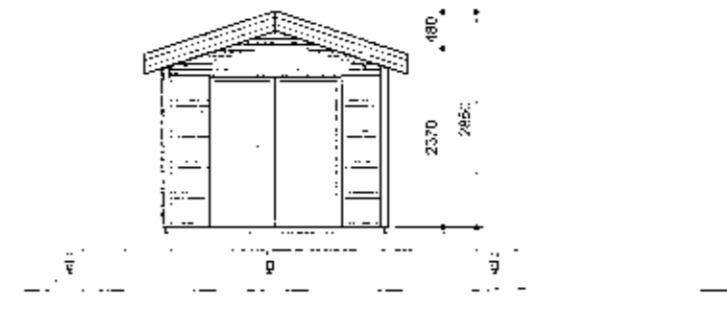

Útlitsmyndir, mkv. 1:100

Suðurhlíð

Útlitsmyndir - Gestahús, mkv. 1:100

Vesturhlíð

Austurhlíð

Norðurhlíð

SAMPYKKT  
13 SEPT. 2011  
*[Signature]*  
Höfundur: *[Signature]*

Nr	Dags	Breyting	Mkv.	Dags.	Verk nr.	Teikn.nr.	Samp
Frumstærð blaðs	Minnkað 1:1.41	Mkv.	1:100	28.08.2011	VS:11-120	A-005	
A.2	A.3			IB	SV	SA	
VERRFRÉÐIS TÖR A SUGURDESJA Víkurbraut 13, 230 Reykjanesbæ Sími: 4 200 100, Fax: 4 200 111 Veffang: <a href="http://www.vss.is">http://www.vss.is</a> Netfang: <a href="mailto:vs@vss.is">vs@vss.is</a>				Sogsvegur 16 - Norðurkot Grímsnes- og Grafingshreppur Reyndarteikning, stækkun gestahúss og geymsla Útlitsmyndir			
Samþ. <i>[Signature]</i>				Samræmingarhönnuður.			