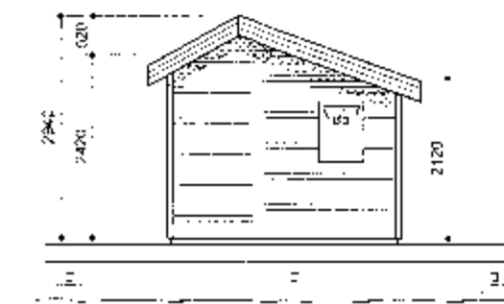

Útlitsmyndir, mkv. 1:100

Suðurhlíð

Útlitsmyndir - Gestahús, mkv. 1:100

Vesturhlíð

Austurhlíð

Norðurhlíð

SAMPYKKT  
13 SEPT. 2011  
*[Signature]*  
Höfundur: *[Signature]*

Nr	Dags	Breyting	Mkv.	Dags.	Verk nr.	Teikn.nr.	Samp
Frumstærð blaðs	Minnkað 1:1.41	Mkv.	1:100	28.08.2011	VS:11-120	A-005	
A.2	A.3			IB	SV	SA	
VERRFRÉÐIS TÖR A SUGURDESJA Víkurbraut 13, 230 Reykjanesbæ Sími: 4 200 100, Fax: 4 200 111 Veffang: <a href="http://www.vss.is">http://www.vss.is</a> Netfang: <a href="mailto:vs@vss.is">vs@vss.is</a>				Sogsvegur 16 - Norðurkot Grímsnes- og Grafingshreppur Reyndarteikning, stækkun gestahúss og geymsla Útlitsmyndir			
Samþ. <i>[Signature]</i>				Samræmingarhönnuður.			