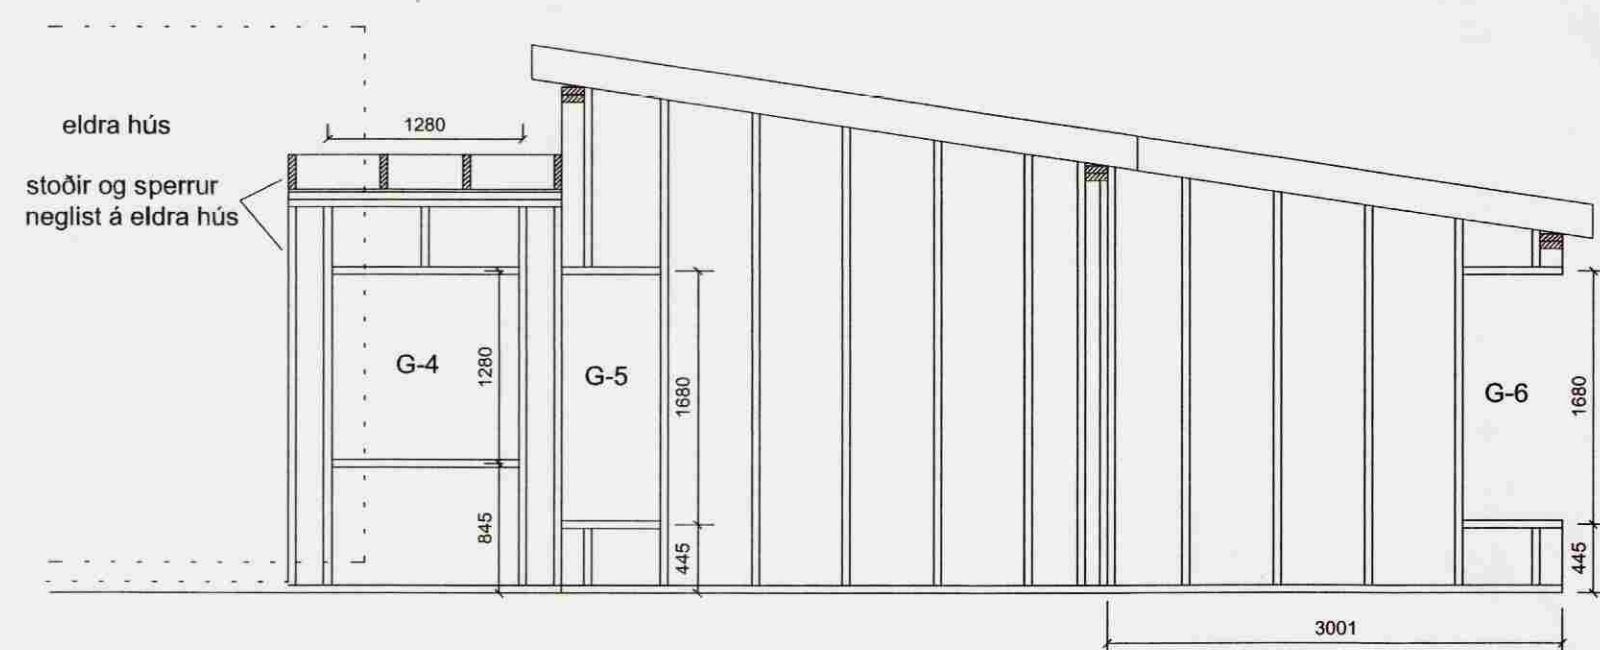

Sampykkt
 11. JUN. 2008
AM
 Byggingarfulltrúi uppsveita Árnessýslu

suður hlið 1:50

austur 1:50

norður hlið 1:50

forstofa austur 1:50

forstofa vestur 1:50

suður hlið 1:50

forstofa vestur 1:50