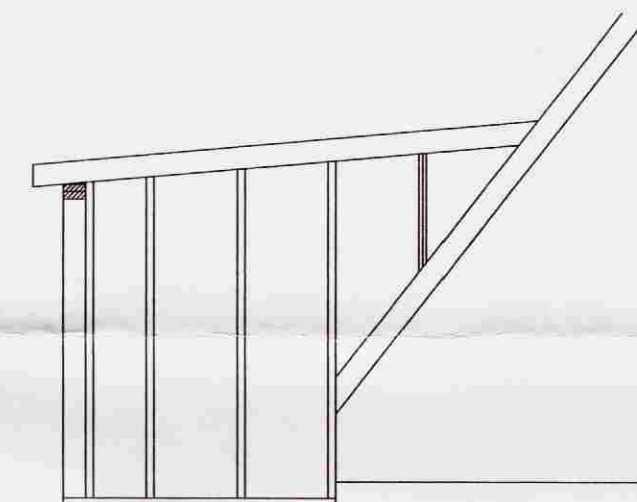

Sampykkt
 11. JUN. 2008
AM
 Byggingarfulltrúi uppsveita Árnessýslu

suður hlið 1:50

austur 1:50

norður hlið 1:50

forstofa austur 1:50

forstofa vestur 1:50

suður hlið 1:50

forstofa vestur 1:50