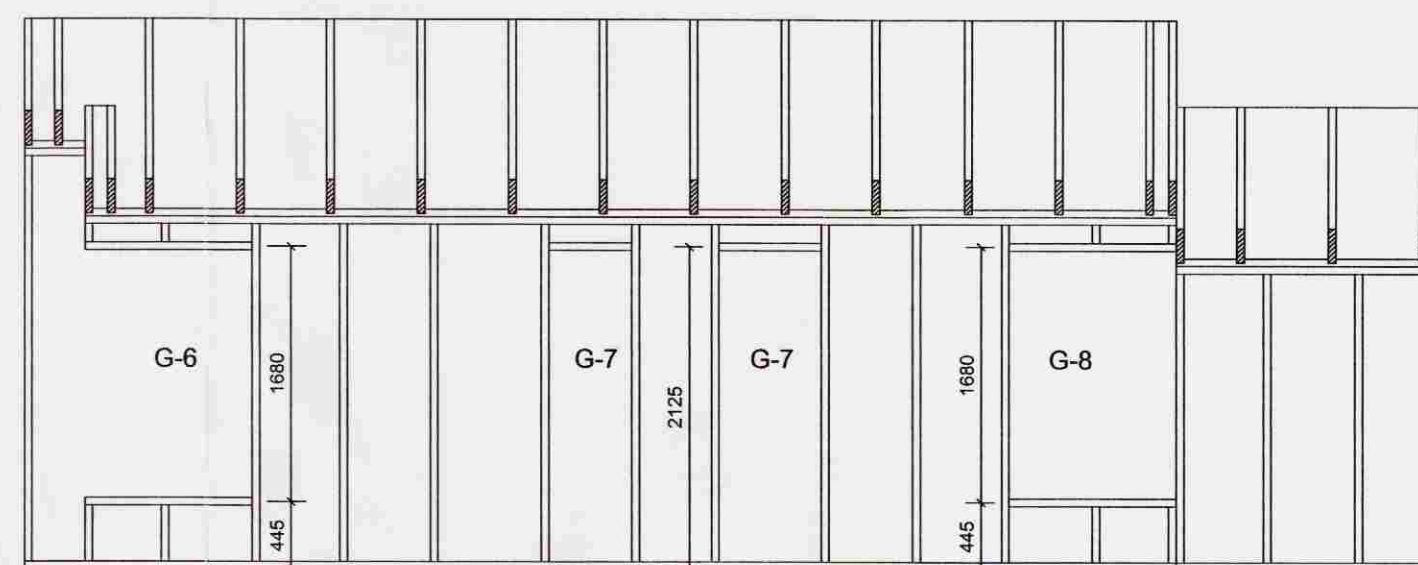

Sampykkt
 11. JUN. 2008
AM
 Byggingarfulltrúi uppsveita Árnessýslu

suður hlið 1:50

austur 1:50

norður hlið 1:50

forstofa austur 1:50

forstofa vestur 1:50

suður hlið 1:50

forstofa vestur 1:50