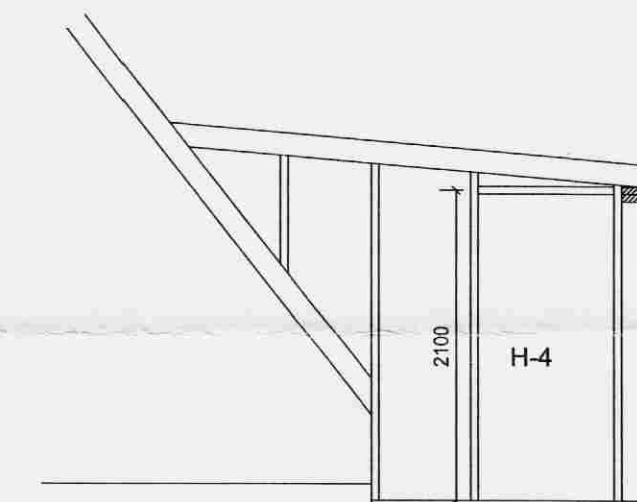

Sampykkt
 11. JUN. 2008
AM
 Byggingarfulltrúi uppsveita Árnessýslu

suður hlið 1:50

austur 1:50

norður hlið 1:50

forstofa austur 1:50

forstofa vestur 1:50

suður hlið 1:50

forstofa vestur 1:50