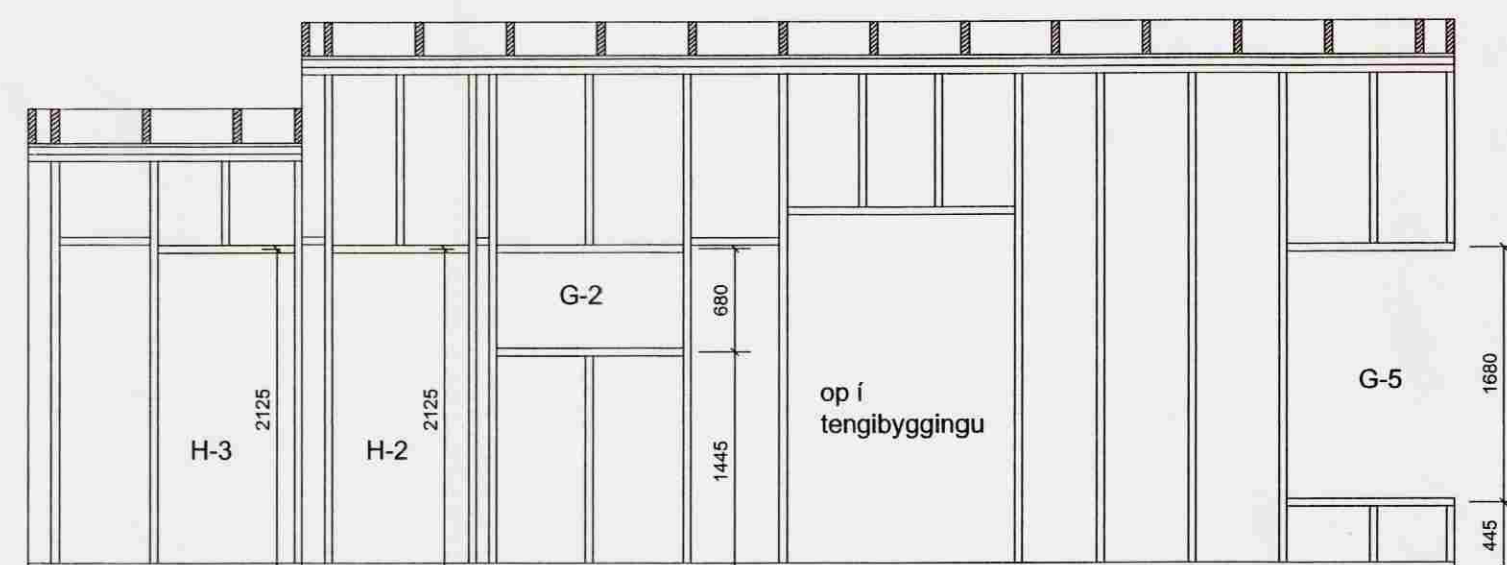

Sampykkt
 11. JUN. 2008
AM
 Byggingarfulltrúi uppsveita Árnessýslu

suður hlið 1:50

austur 1:50

norður hlið 1:50

forstofa austur 1:50

forstofa vestur 1:50

suður hlið 1:50

forstofa vestur 1:50