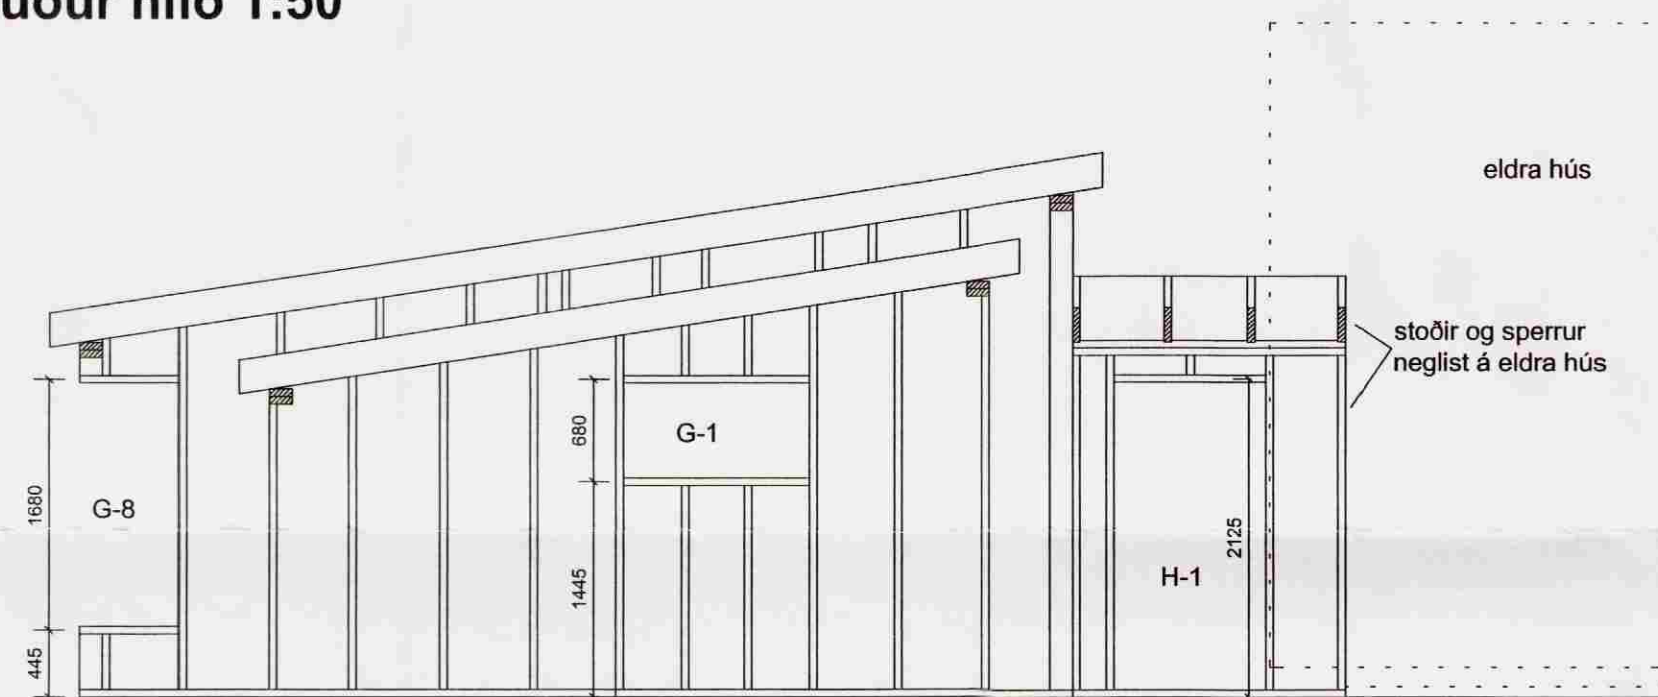

Sampykkt
 11. JUN. 2008
AM
 Byggingarfulltrúi uppsveita Árnessýslu

suður hlið 1:50

austur 1:50

norður hlið 1:50

forstofa austur 1:50

forstofa vestur 1:50

suður hlið 1:50

forstofa vestur 1:50