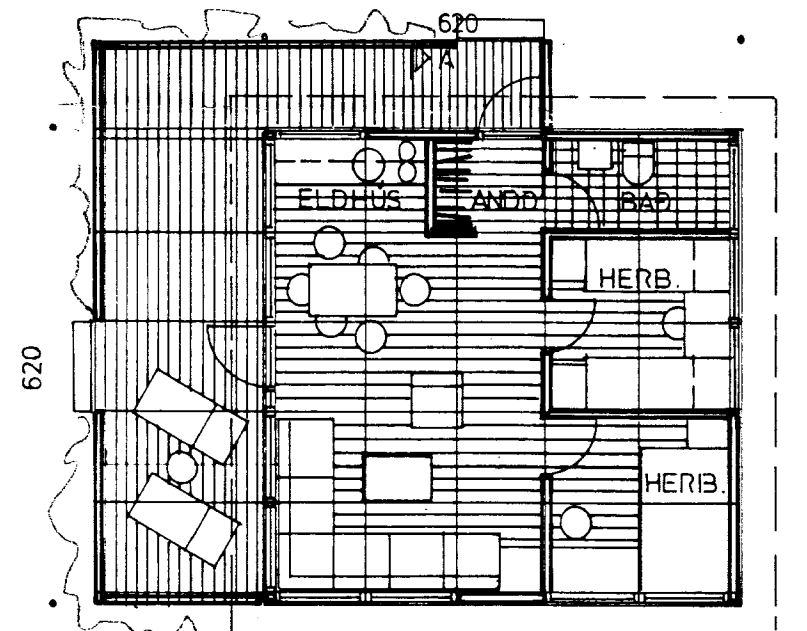

Samp. 5/6 '89

Jóhannes Pétursson

620
A

RVÍK 1 OKT. 84 JÚNÍ '87	TEIKN. JÓHANNES PÉTURSSON SIGURÐUR SIGURSSON <i>Sig. Sc.</i>	GERÐ NR.
REIKN. TEIKN. SS YFIRF.	SUMARHÚS 38m² Á LÓB NR. 66 MEÐ SVEFNLOFTI. HRAUNBORGUM	VERK NR.
MÆLIKV. 1: 100		TEIKN NR.