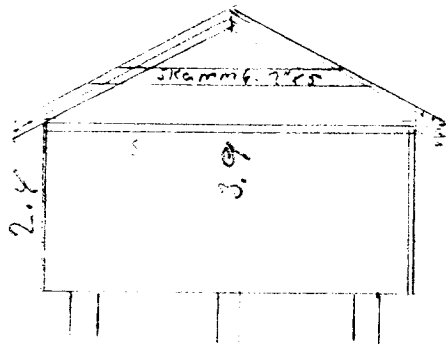

Klæðning: rásadur krossviður

Sperrur 2,5"
cc 72mm
Lokkur 1,2x5"
cc 61mm

STADIN GAFULLTRÚ
Samp. 14/10 '88
Hinnar Eimarsson

42m² m/svefnlofti

Grunnmynd, snid, útlit

MK 1:100

Skvinn 72.

[Signature]