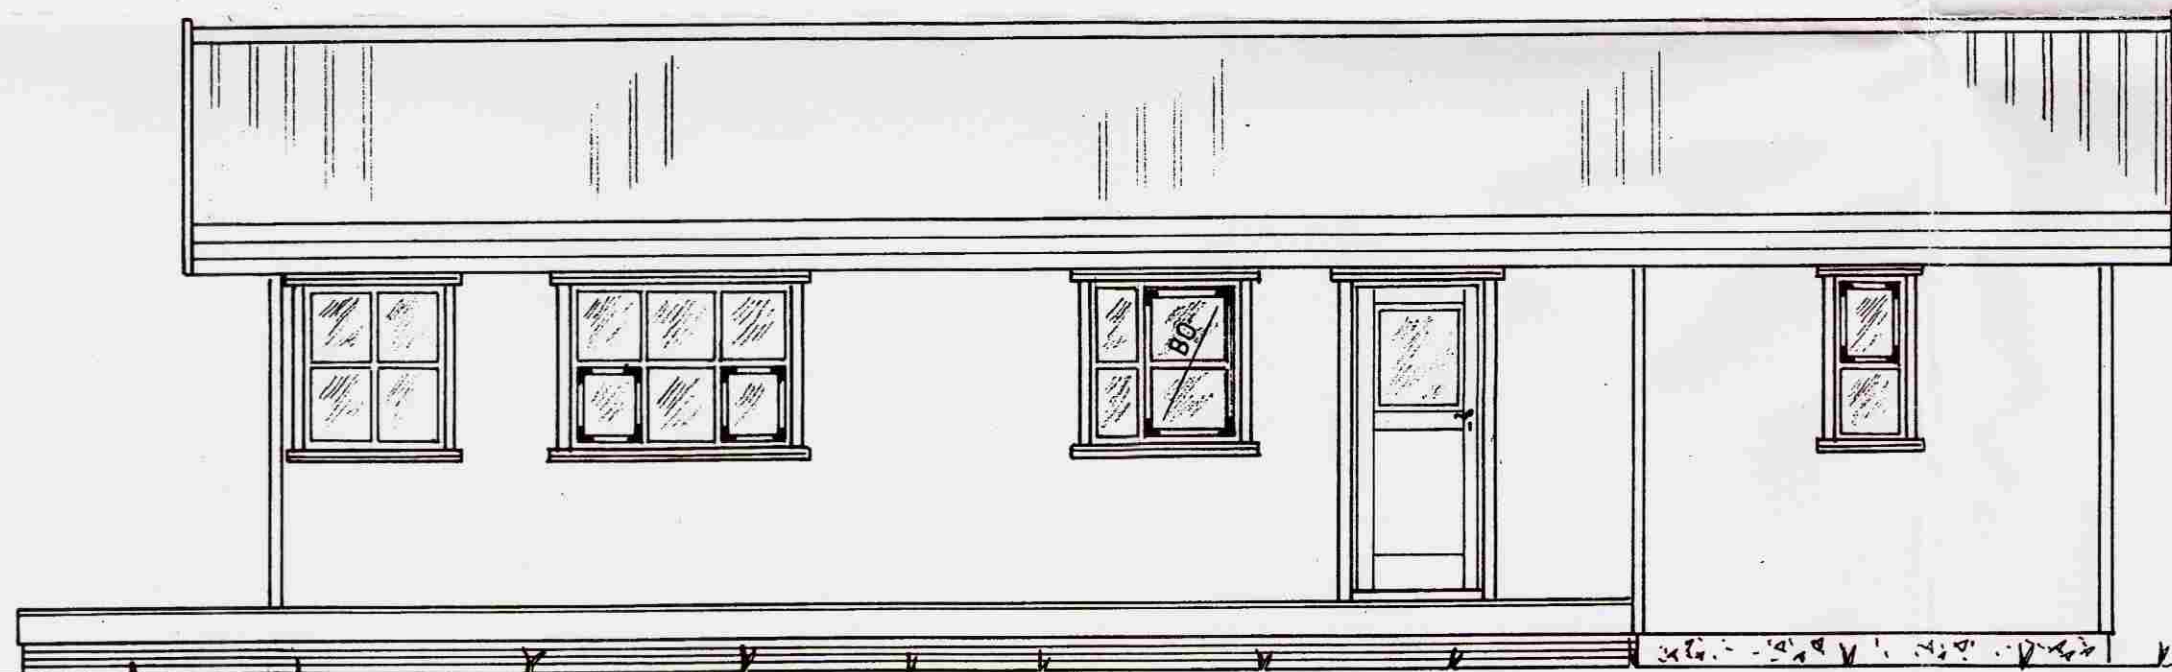

Samþykkt

06 JUNI 2006

Hilma Einarsson
Byggingarfulltrúi uppsveita Árnessýslu

Mkv.: 1 50	Sumarhús í landi Búrfells Grímsness og Grafningshreppi Árnessýslu, lóð nr. 9 við Prastarhóla.	TEIKNIVANGUR
Dags.: maí '06	Eigendur: Órn Óskarsson Húlða Kjærnested kt. 180 253-4329 kt. 010155-6069	
Nr. 207A2	Útlit II.	<i>Hilma Einarsson</i> 201032-4829