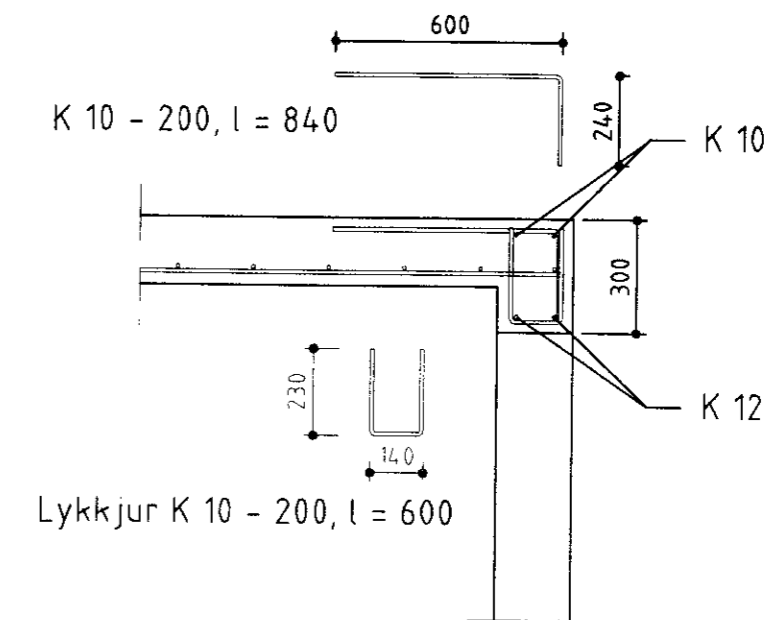

S₁: Stöð/undirstaða

Mkv. 1:20

Lárétt snið í horn

Snið yfir innkeyrsludyrum

Snið D - D

Breyting 30.09.2002 : Steyptar svalir

BYGGINGAÞJÓNUSTA BÆNDASAMTAKA ÍSLANDS BÆNDAHÖLLINNI, HAGATORGI, REYKJAVÍK sími: 5630300	Verk nr: Blað nr: 7
TJARNARLAUT 11, Nesjaskógi í Grafningi Kjallari undir sumarbústað Snið D - D o.fl.	Mkv: 1:20 Dags: 17.09.2002 Breytt: 30.09.2002 Hannað: D.A./M.S. Teikn: M.S.