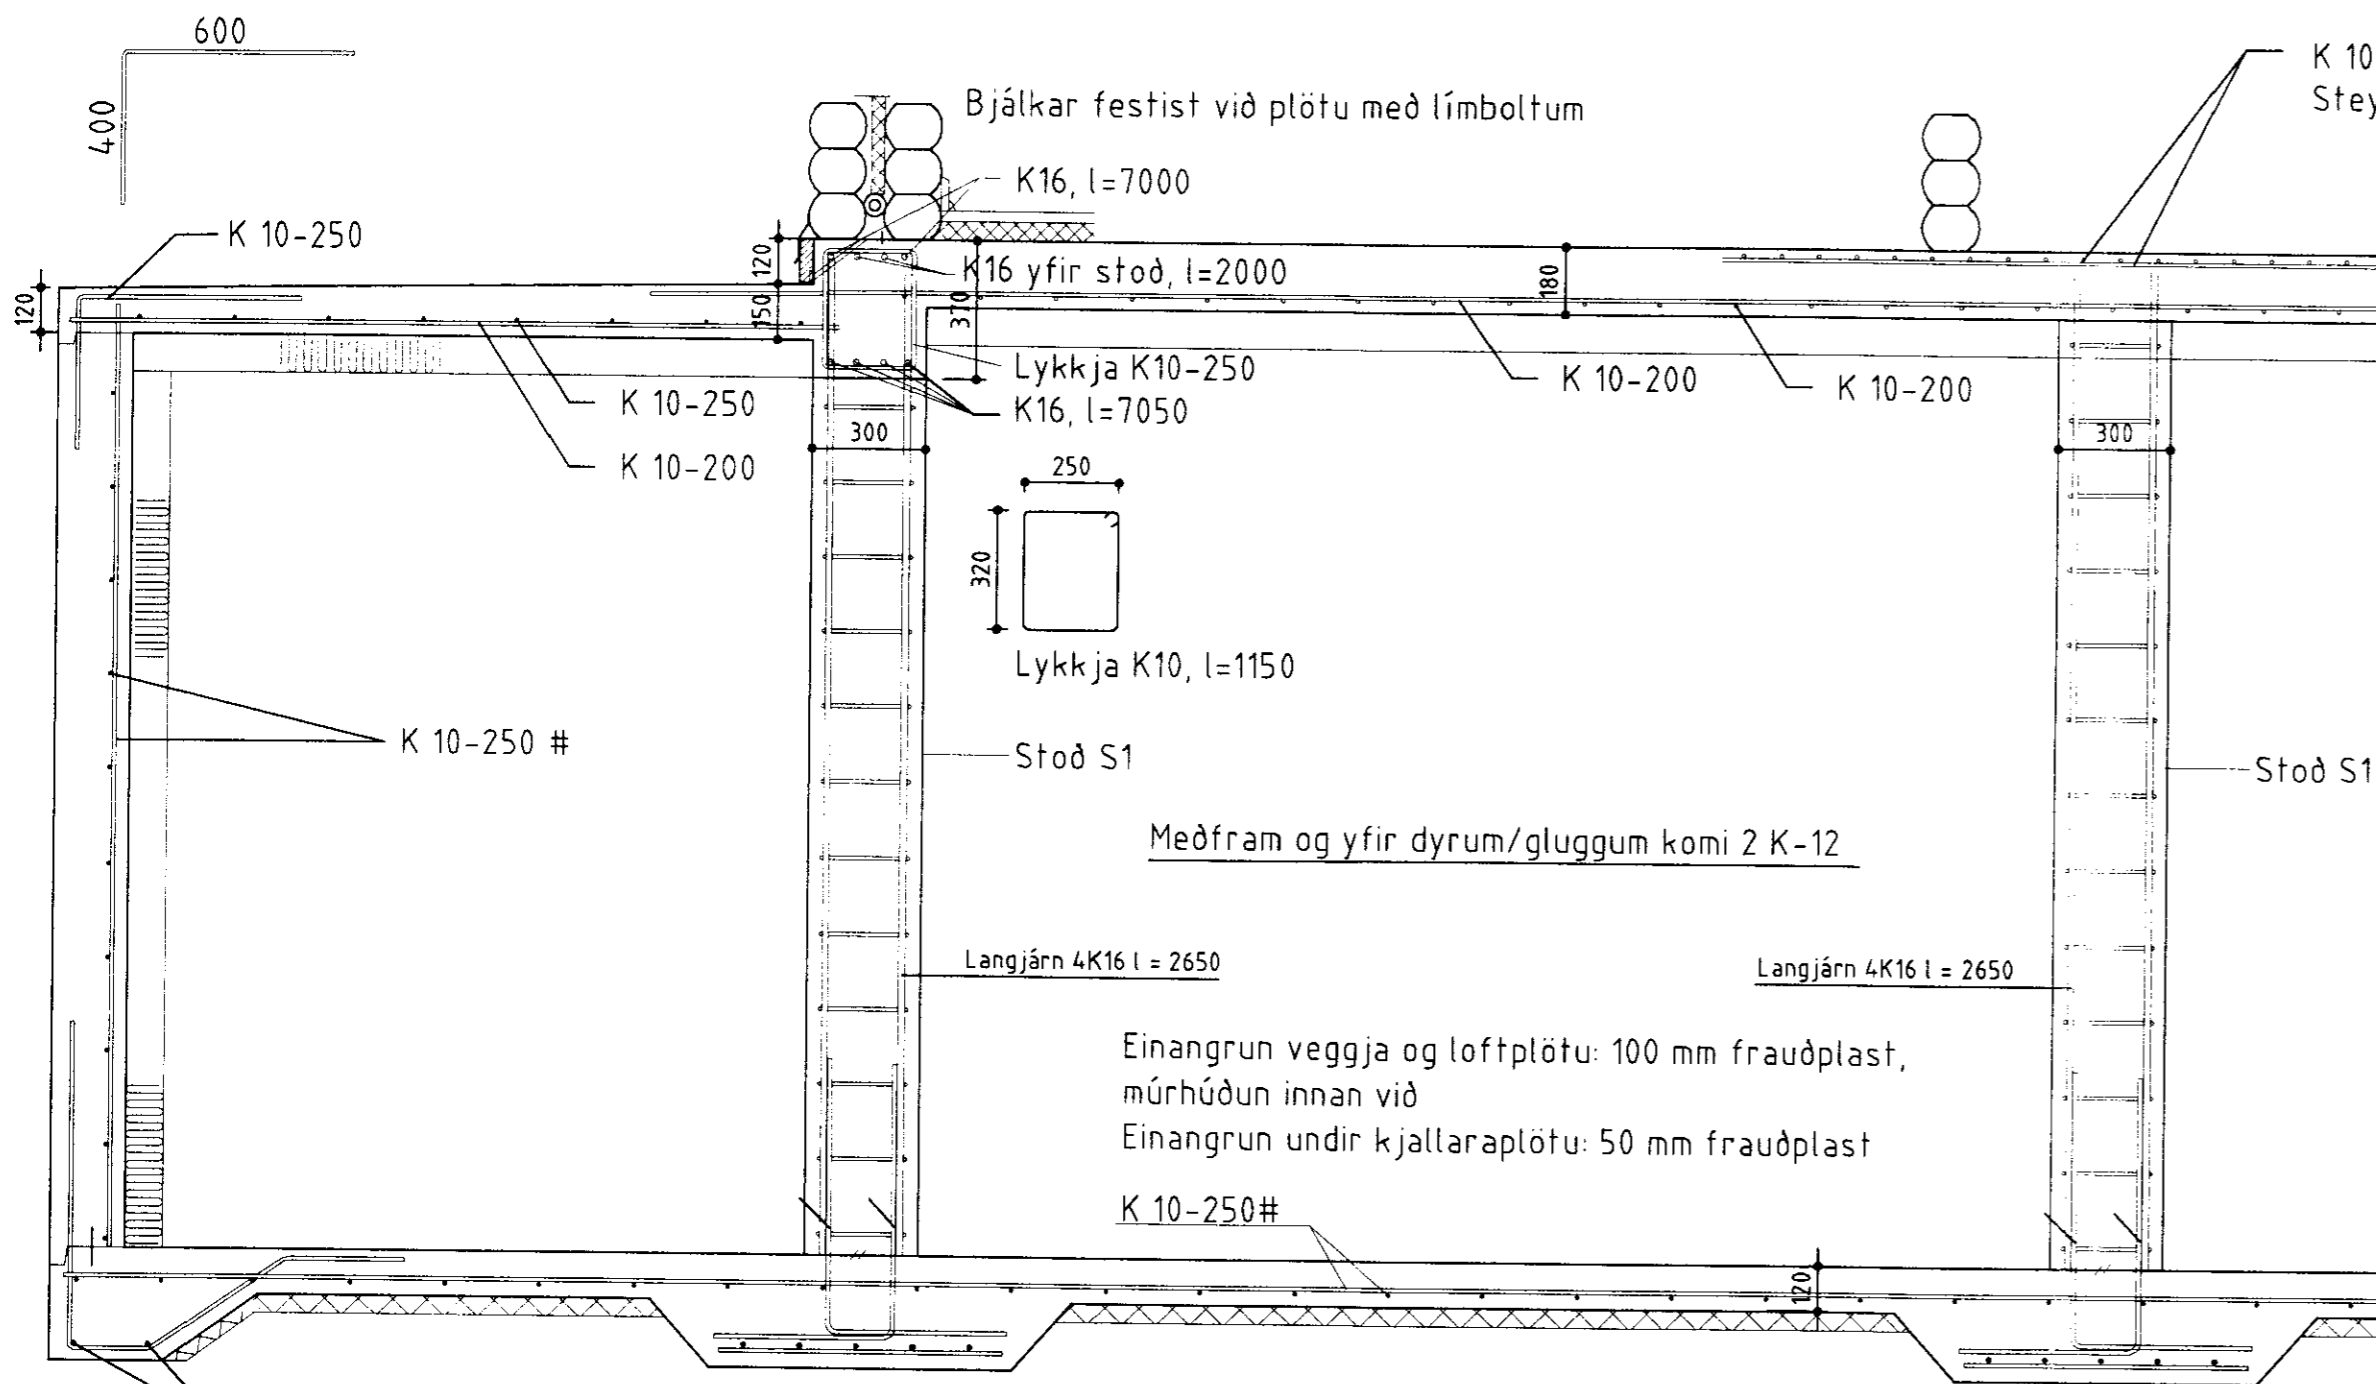

S₁: Stöð/undirstaða

Mkv. 1:20

Lárétt snið í horn

Snið yfir innkeyrsludyrum

Snið D - D

Breyting 30.09.2002 : Steyptar svalir

BYGGINGAÞJÓNUSTA BÆNDASAMTAKA ÍSLANDS BÆNDAHÖLLINNI, HAGATORGI, REYKJAVÍK sími: 5630300	Verk nr: Blað nr: 7
TJARNARLAUT 11, Nesjaskógi í Grafningi Kjallari undir sumarbústað Snið D - D o.fl.	Mkv: 1:20 Dags: 17.09.2002 Breytt: 30.09.2002 Hannað: D.A./M.S. Teikn: M.S.