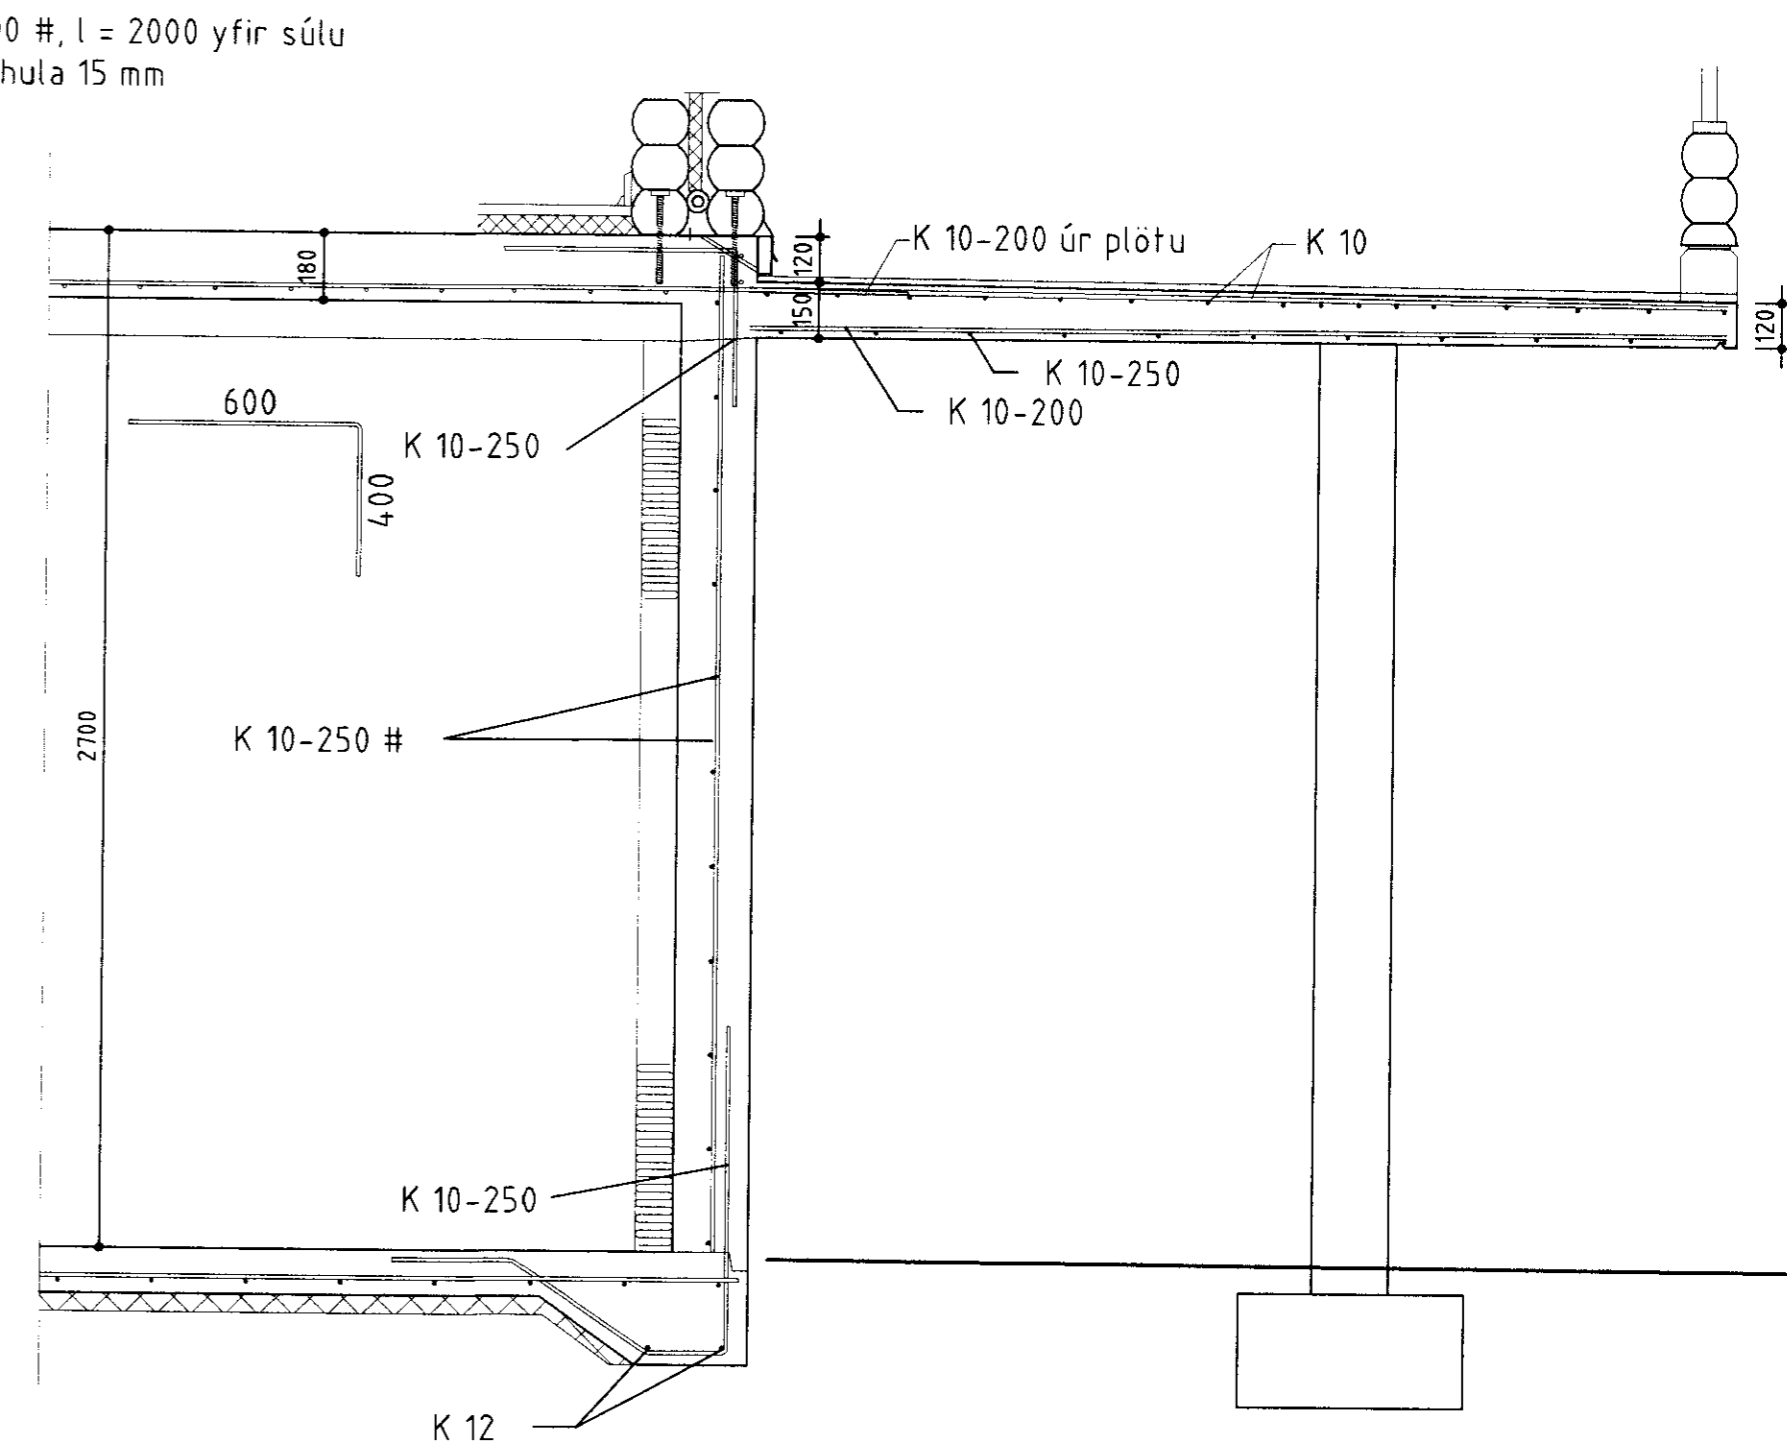

S₁: Stöð/undirstaða

Mkv. 1:20

Lárétt snið í horn

Snið yfir innkeyrsludyrum

Snið D - D

Breyting 30.09.2002 : Steyptar svalir

BYGGINGAÞJÓNUSTA BÆNDASAMTAKA ÍSLANDS BÆNDAHÖLLINNI, HAGATORGI, REYKJAVÍK sími: 5630300	Verk nr: Blað nr: 7
TJARNARLAUT 11, Nesjaskógi í Grafningi Kjallari undir sumarbústað Snið D - D o.fl.	Mkv: 1:20 Dags: 17.09.2002 Breytt: 30.09.2002 Hannað: D.A./M.S. Teikn: M.S.