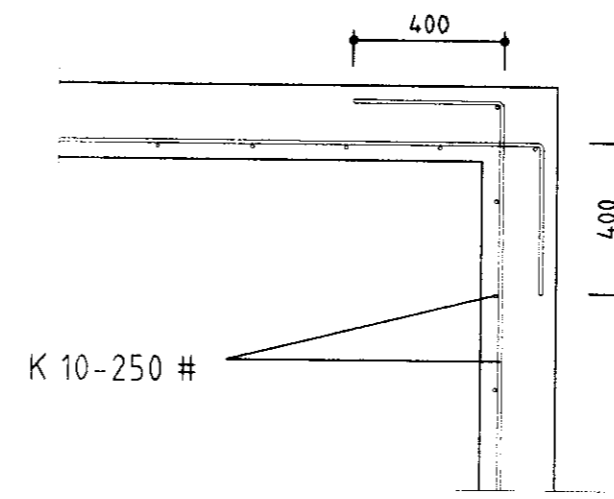

S₁: Stöð/undirstaða

Mkv. 1:20

Lárétt snið í horn

Snið yfir innkeyrsludyrum

Snið D - D

Breyting 30.09.2002 : Steyptar svalir

BYGGINGAÞJÓNUSTA BÆNDASAMTAKA ÍSLANDS BÆNDAHÖLLINNI, HAGATORGI, REYKJAVÍK sími: 5630300	Verk nr: Blað nr: 7
TJARNARLAUT 11, Nesjaskógi í Grafningi Kjallari undir sumarbústað Snið D - D o.fl.	Mkv: 1:20 Dags: 17.09.2002 Breytt: 30.09.2002 Hannað: D.A./M.S. Teikn: M.S.