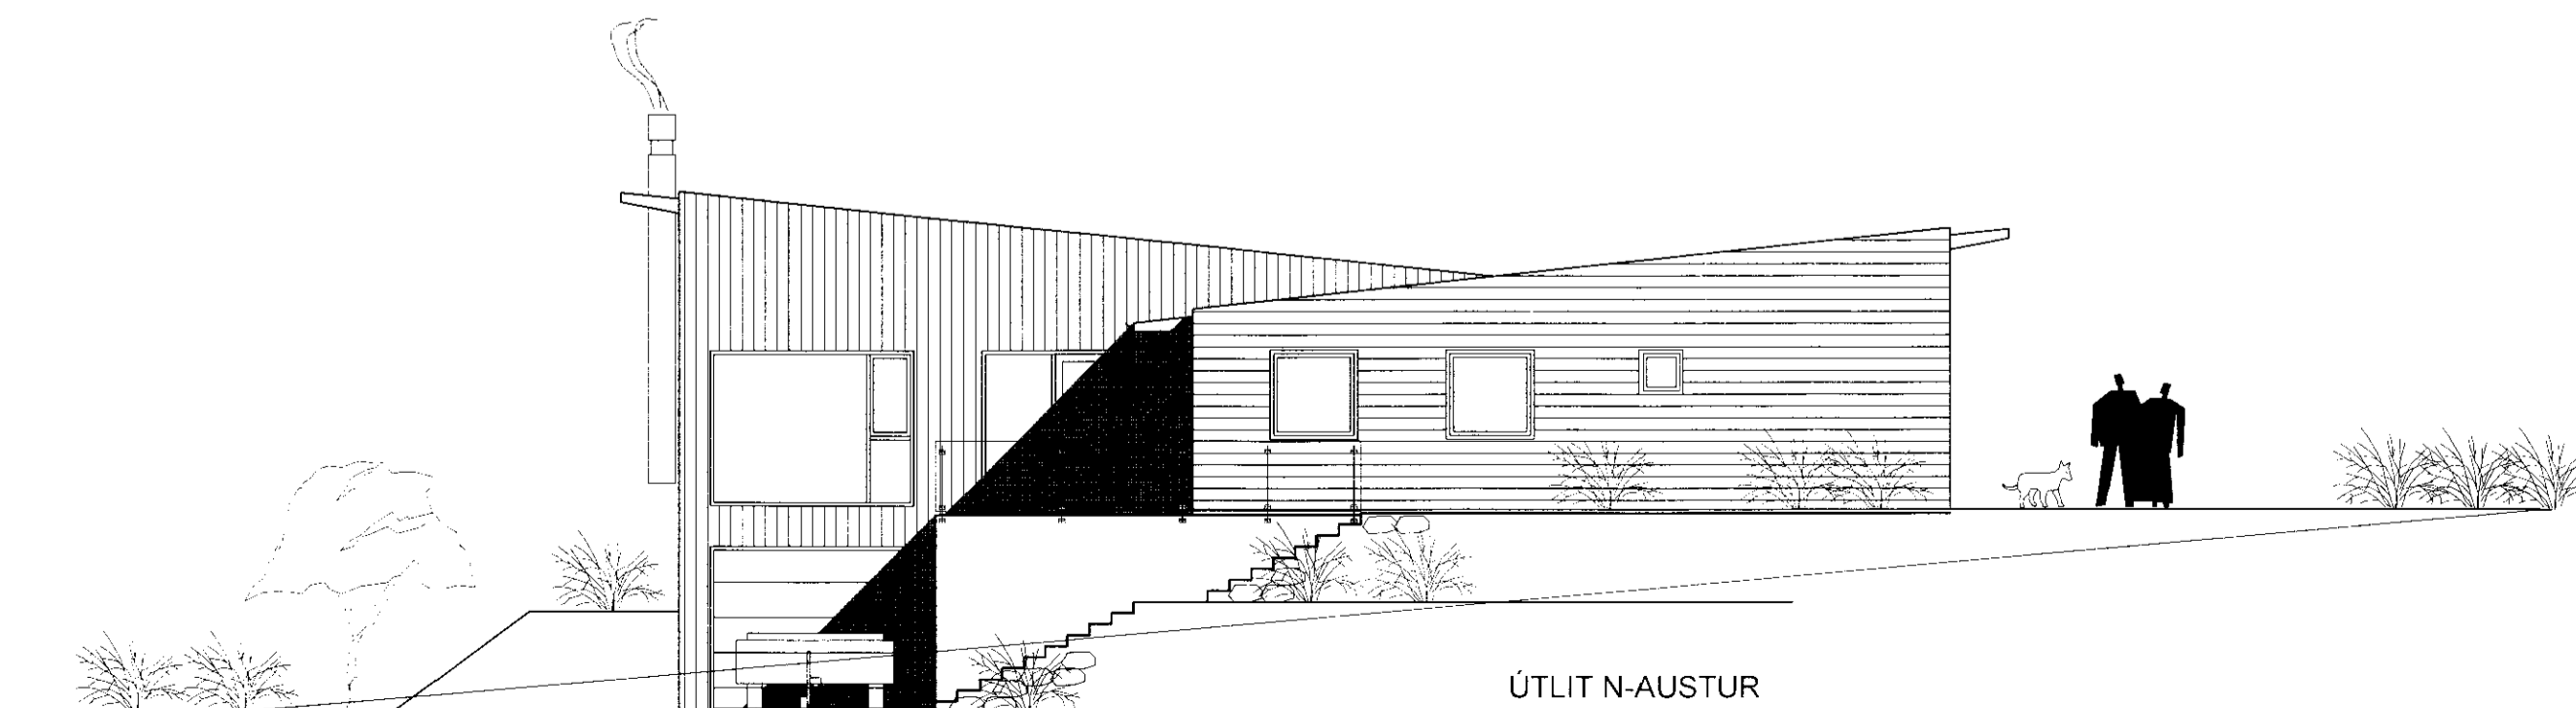

SAMÞYKKT
 1.5 SEPT. 2010
Jón Hrafn
 Byggingaúltrúi uppáv. Ámættislu og Flóahf.

ÚTLIT S-AUSTUR

ÚTLIT S-VESTUR

ÚTLIT N-VESTUR

ÚTLIT N-AUSTUR

mansard 
 teiknistofa ehf

Hraunbrún 30 - 220 Hafnarfirði
 Kt.: 570394-2079 - mansard@hotmail.com

Verkheiti: **TJARNARLAUT 17 - GRAFNINGI**

Efni: **BYGGINGARNEFNDARTEIKNING**
ÚTLITSMYNDIR

Verknúmer: A-10-08-02	Mkv.: 1:100	A2
-----------------------	-------------	-----------

Teikn. nr.: A-004	Dags.: 24.08.10
-------------------	-----------------