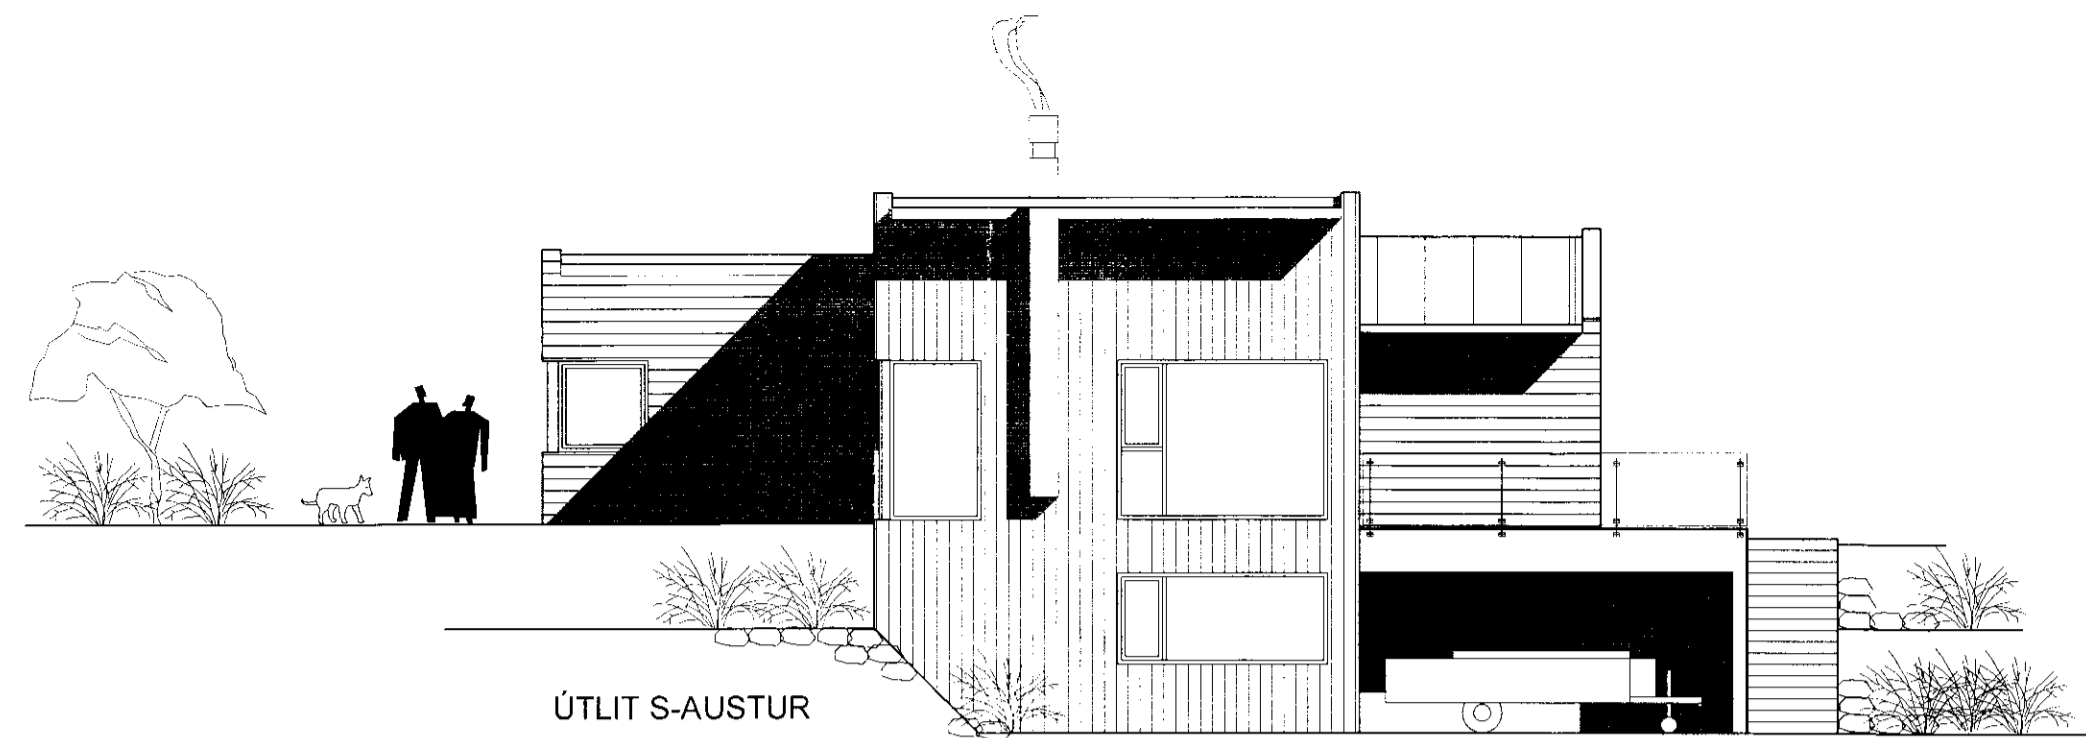

SAMÞYKKT
 1.5 SEPT. 2010
Jón Hrafn
 Byggingaúltrúi uppáv. Ámættislu og Flóahf.

ÚTLIT S-AUSTUR

ÚTLIT S-VESTUR

ÚTLIT N-VESTUR

ÚTLIT N-AUSTUR

mansard 
 teiknistofa ehf

Hraunbrún 30 - 220 Hafnarfirði
 Kt.: 570394-2079 - mansard@hotmail.com

Verkheiti: **TJARNARLAUT 17 - GRAFNINGI**

Efni: **BYGGINGARNEFNDARTEIKNING**
ÚTLITSMYNDIR

Verknúmer: A-10-08-02	Mkv.: 1:100	A2
-----------------------	-------------	-----------

Teikn. nr.: A-004	Dags.: 24.08.10
-------------------	-----------------