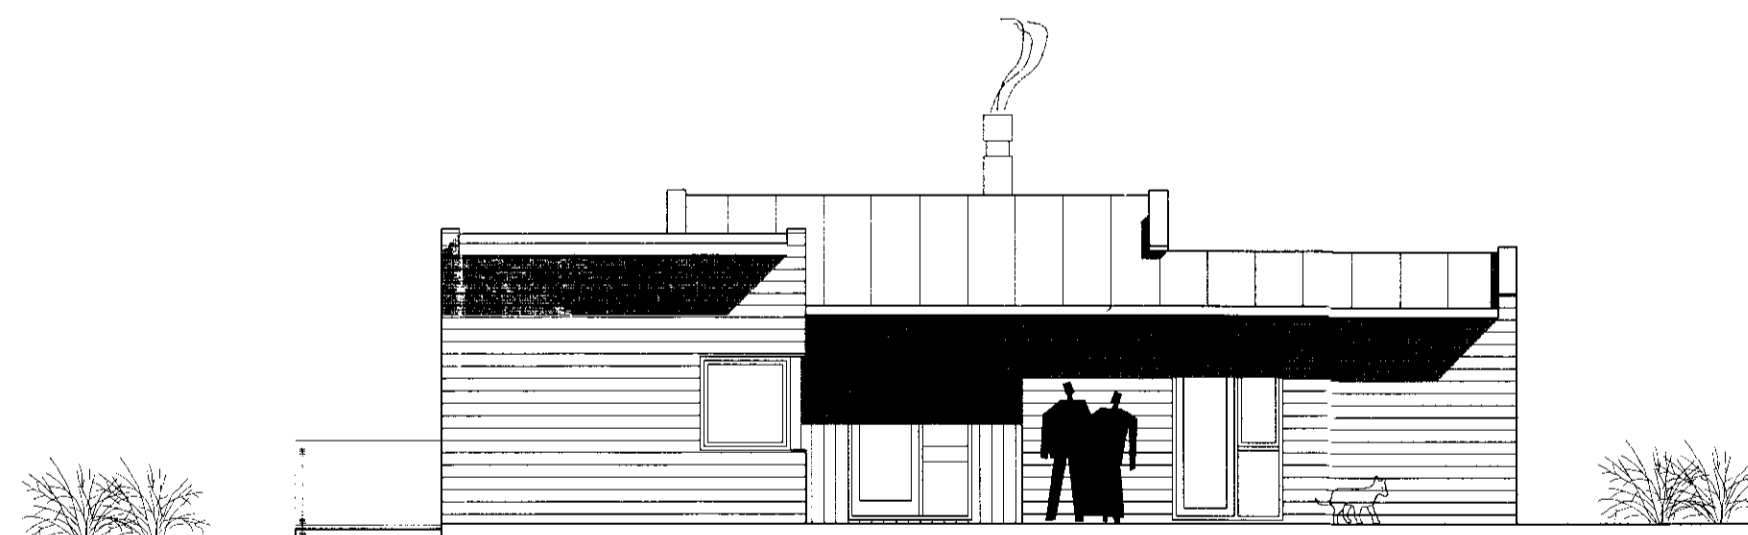

SAMÞYKKT
 1.5 SEPT. 2010
Jón Hrafn
 Byggingaúltrúi uppáv. Ámættislu og Flóahf.

ÚTLIT S-AUSTUR

ÚTLIT S-VESTUR

ÚTLIT N-VESTUR

ÚTLIT N-AUSTUR

mansard 
 teiknistofa ehf

Hraunbrún 30 - 220 Hafnarfirði
 Kt.: 570394-2079 - mansard@hotmail.com