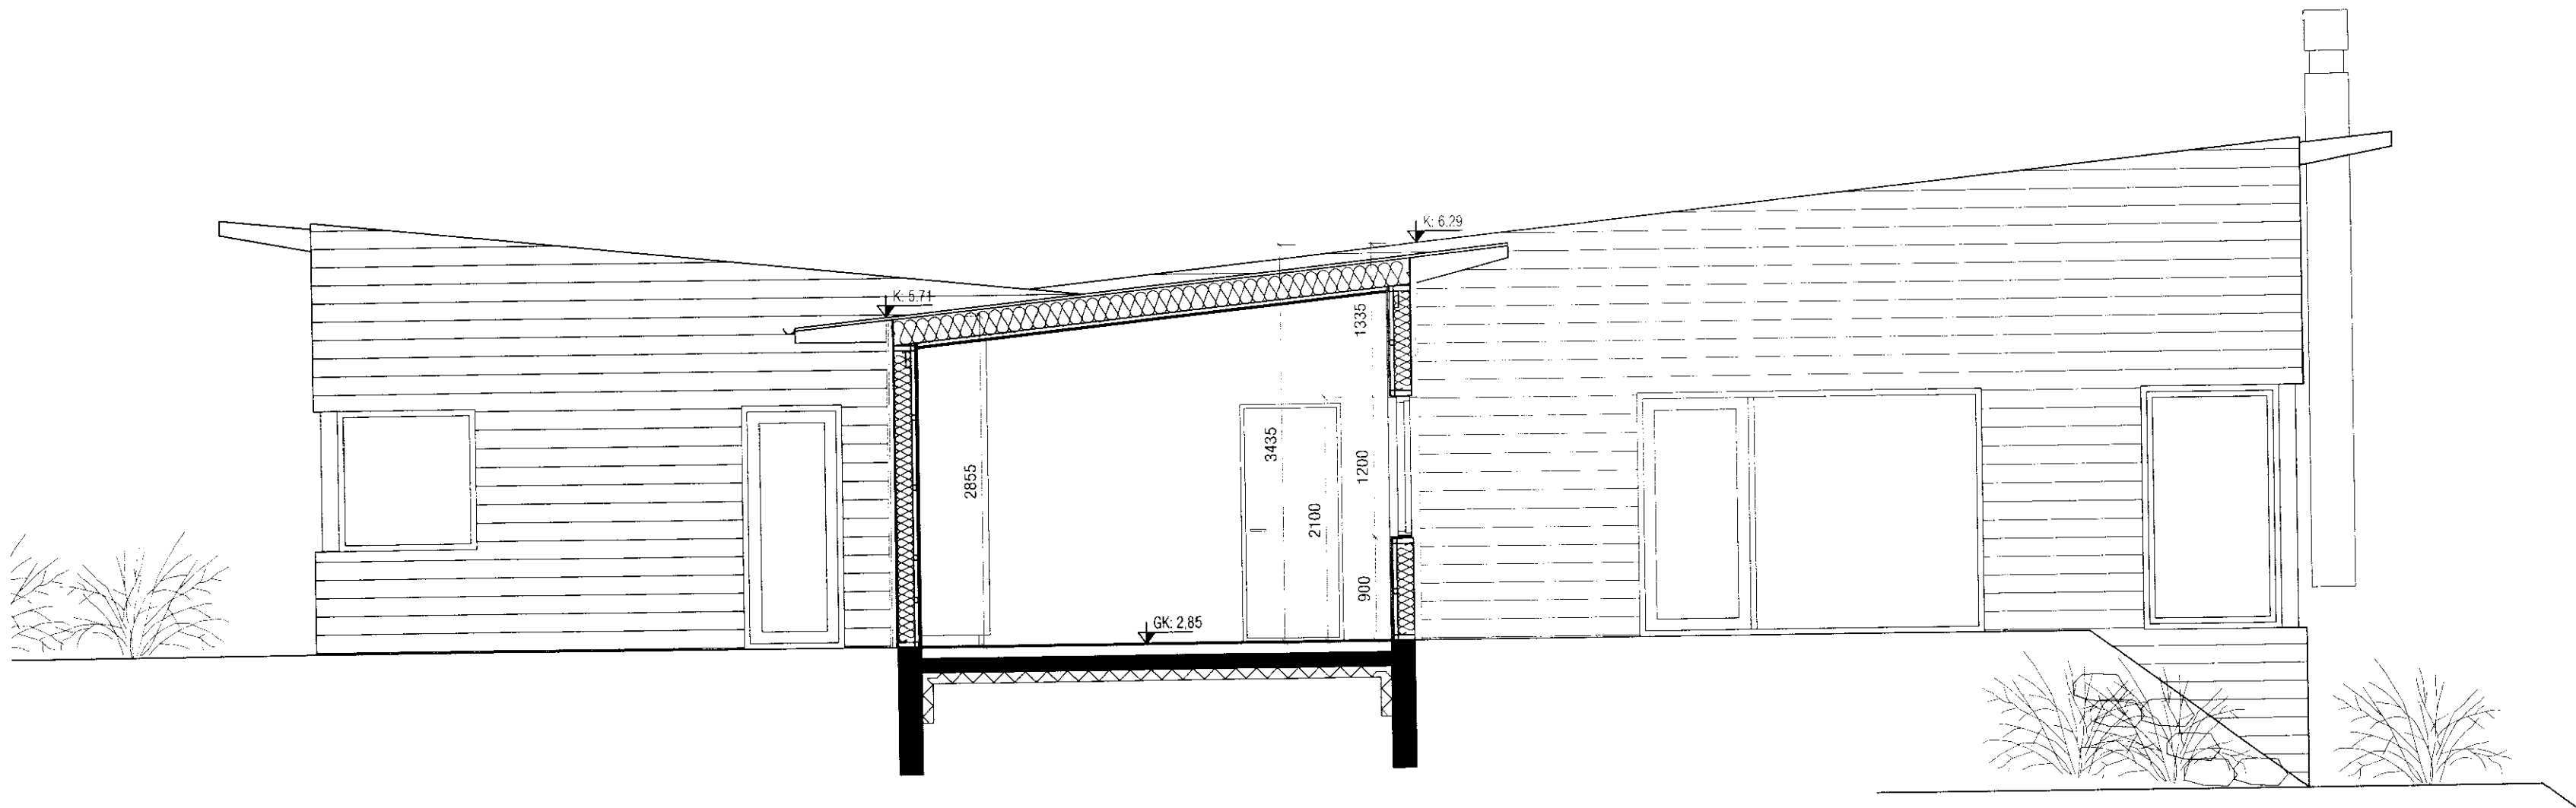

NOTTEIÐ  
29.09.10  
Byggingafræðingur

SNID A-A

SNID B-B

**mansard**  
teiknistofa ehf

Hraunbrún 30 - 220 Hafnarfirði  
Kt.: 570394-2079 - mansard@hotmail.com

Verkheiti: TJARNARLAUT 17 - GRAFNINGI

Efni: SÉRTEIKNING  
ÞVERSNIÐ A-A/B-B

Verknúmer: A-10-08-02 Mkv.: 1:50 **A2**

Teikn. nr.: S-003 Dags.: 24.09.10

Hannað: JHH Teiknað: JHH

Jón Hrafn Hlökkversson byggingafræðingur  
Kt.: 260662-6519 - s: 862-7102

Samþykkt: