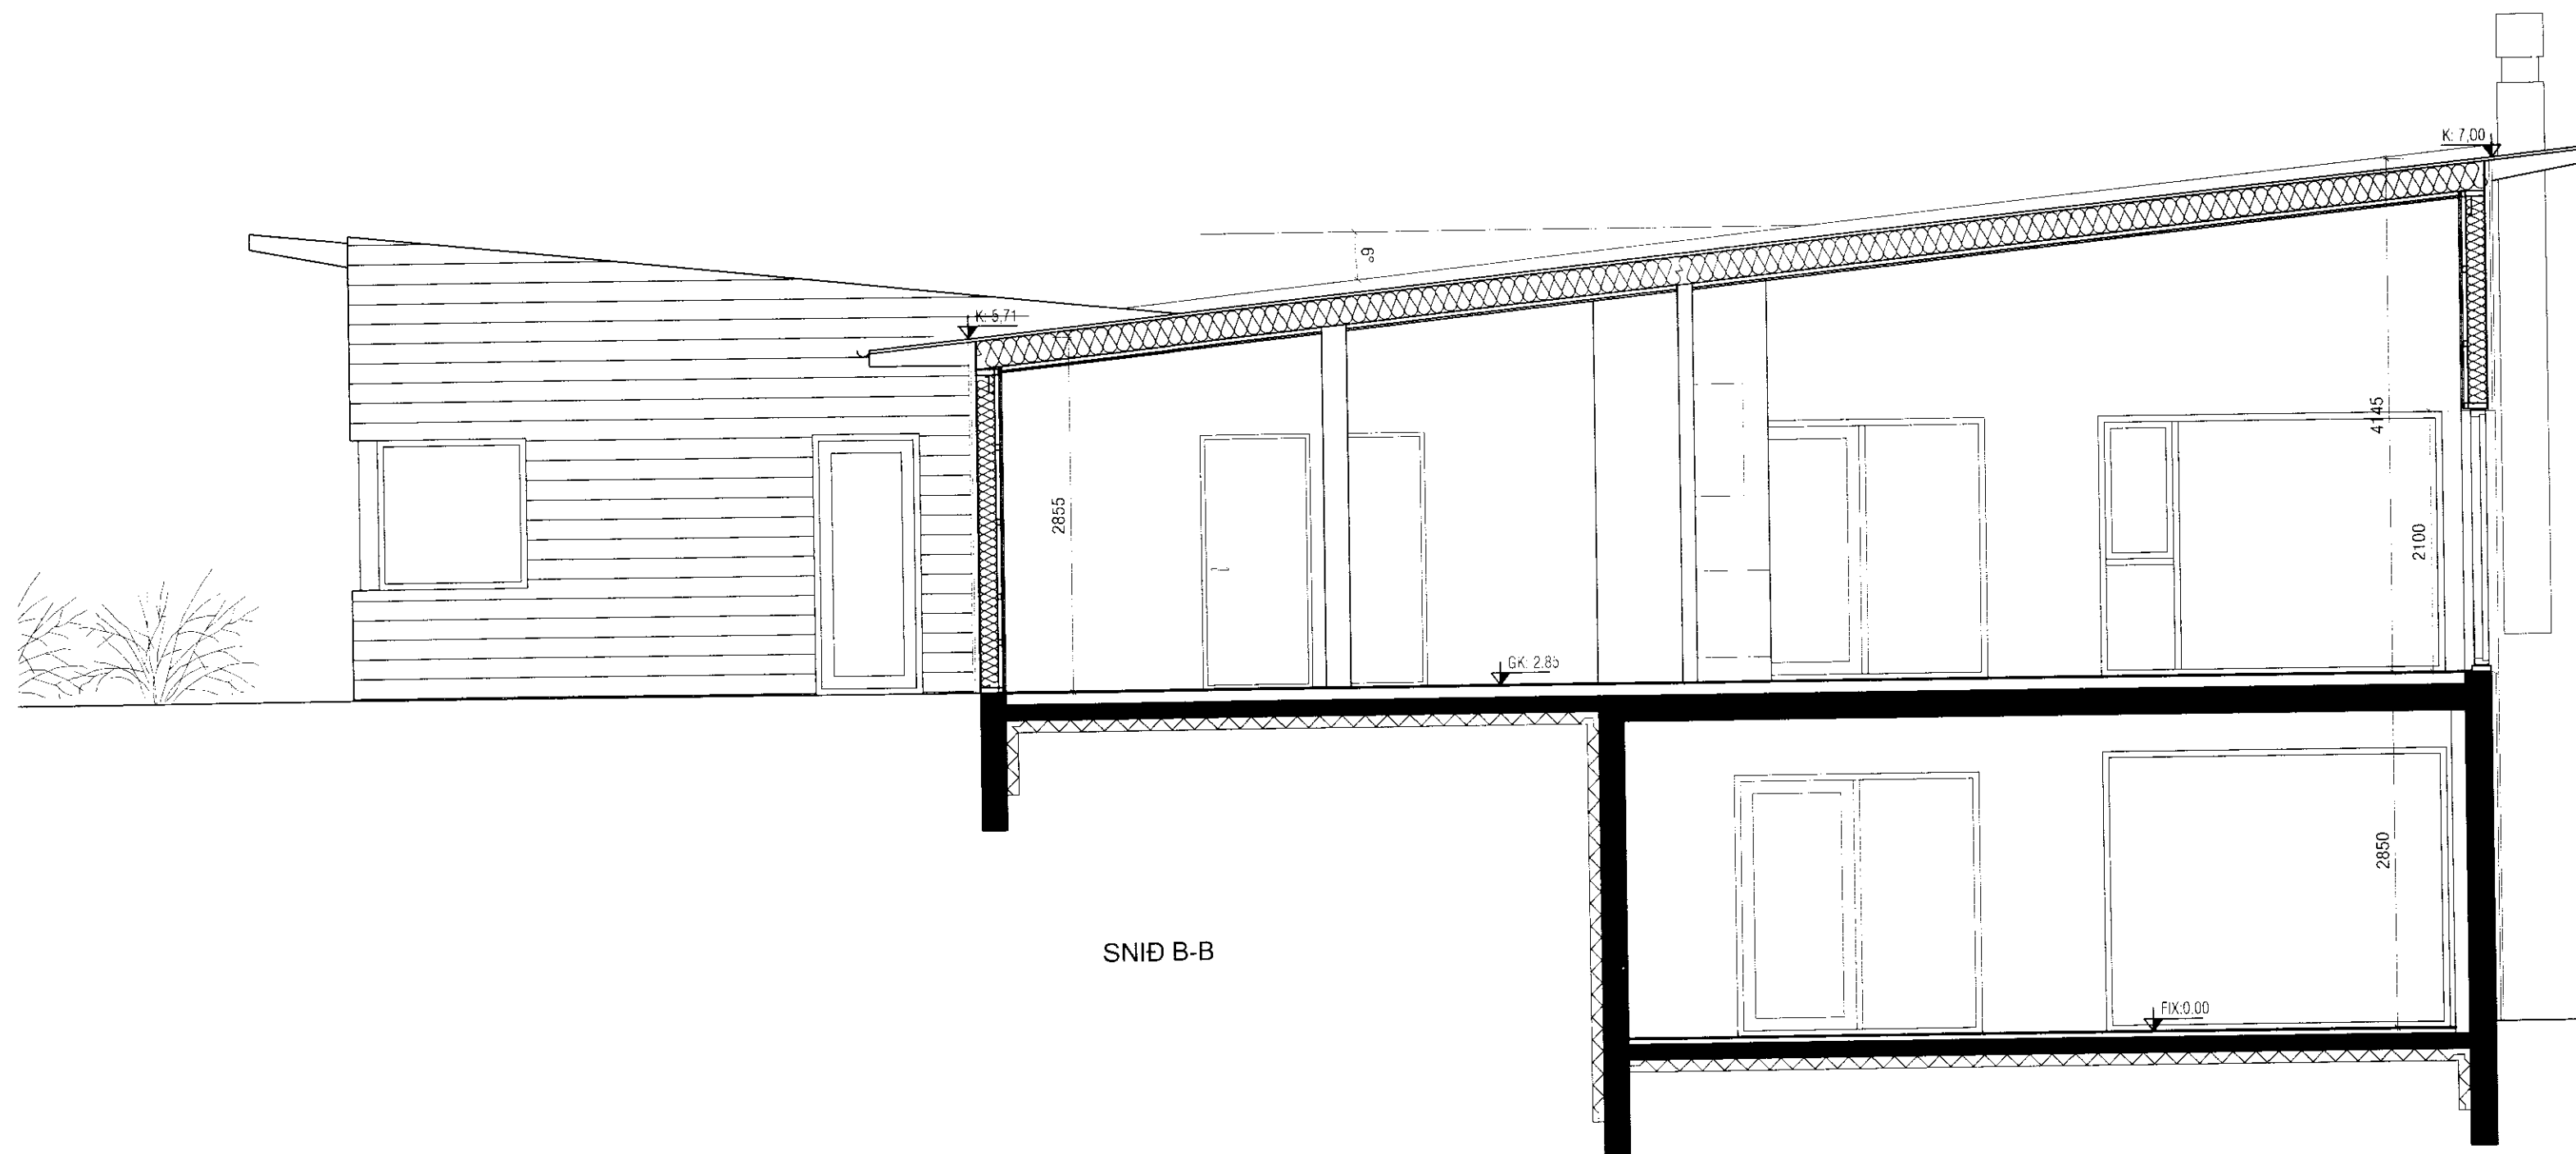

NOTTEIÐ  
29.09.10  
Byggingafræðingur

SNID A-A

SNID B-B

**mansard**  
teiknistofa ehf

Hraunbrún 30 - 220 Hafnarfirði  
Kt.: 570394-2079 - mansard@hotmail.com

Verkheiti: TJARNARLAUT 17 - GRAFNINGI

Efni: SÉRTEIKNING  
ÞVERSNIÐ A-A/B-B

Verknúmer: A-10-08-02 Mkv.: 1:50 **A2**

Teikn. nr.: S-003 Dags.: 24.09.10

Hannað: JHH Teiknað: JHH

Jón Hrafn Hlökkversson byggingafræðingur  
Kt.: 260662-6519 - s: 862-7102

Samþykkt: