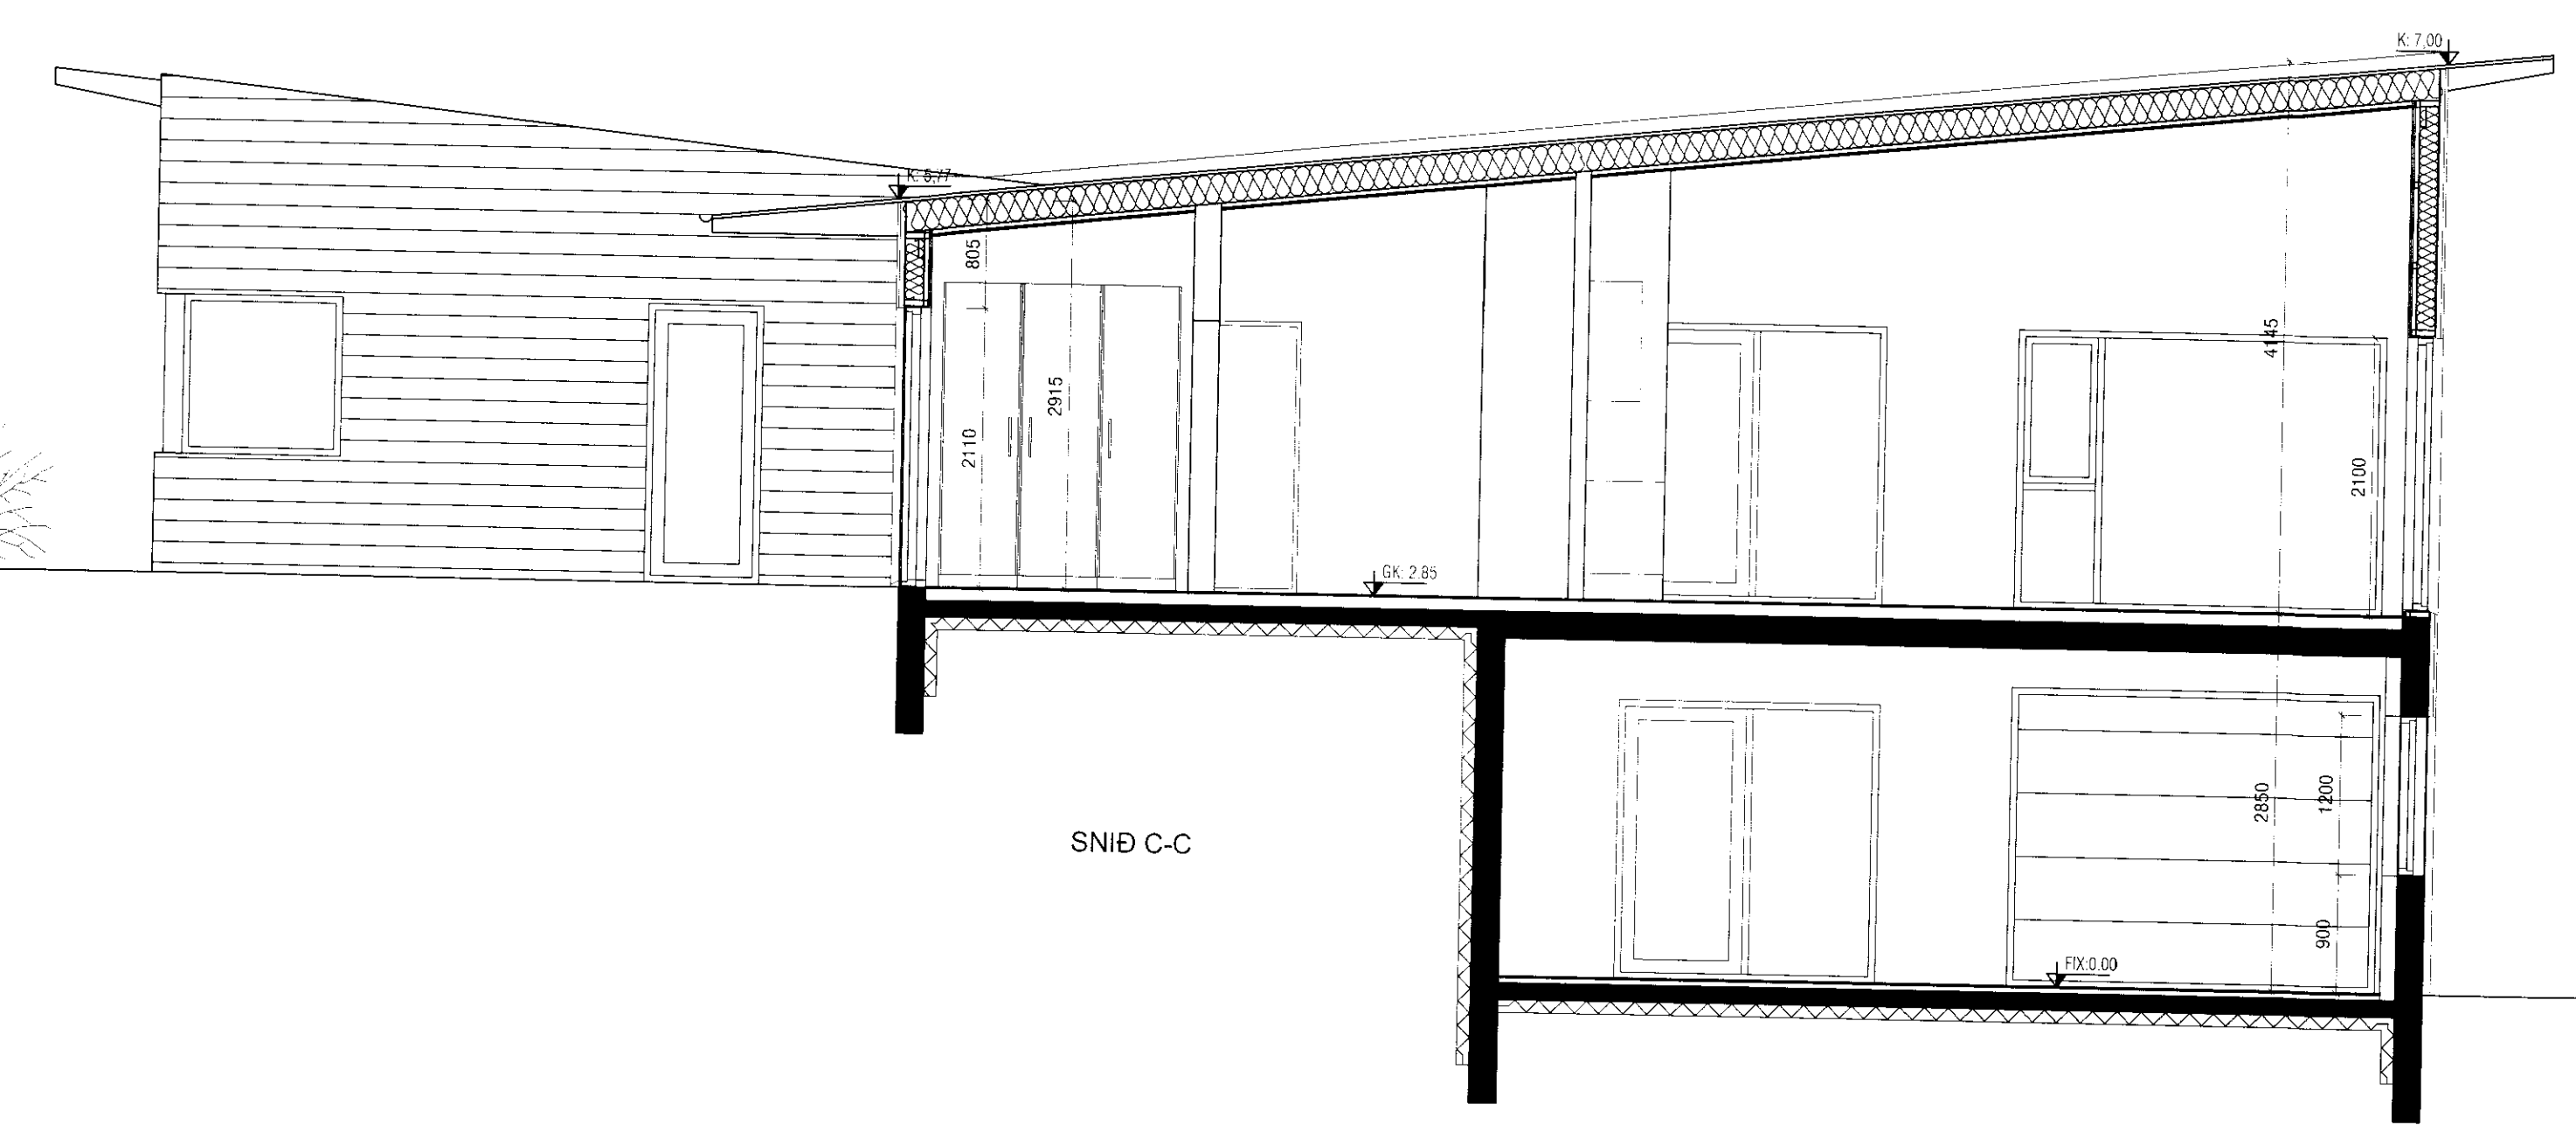

MÖTIBEND
29
JHH
Byggingafræðingur, Árnasskóli og Félagsstr.

SNID C-C