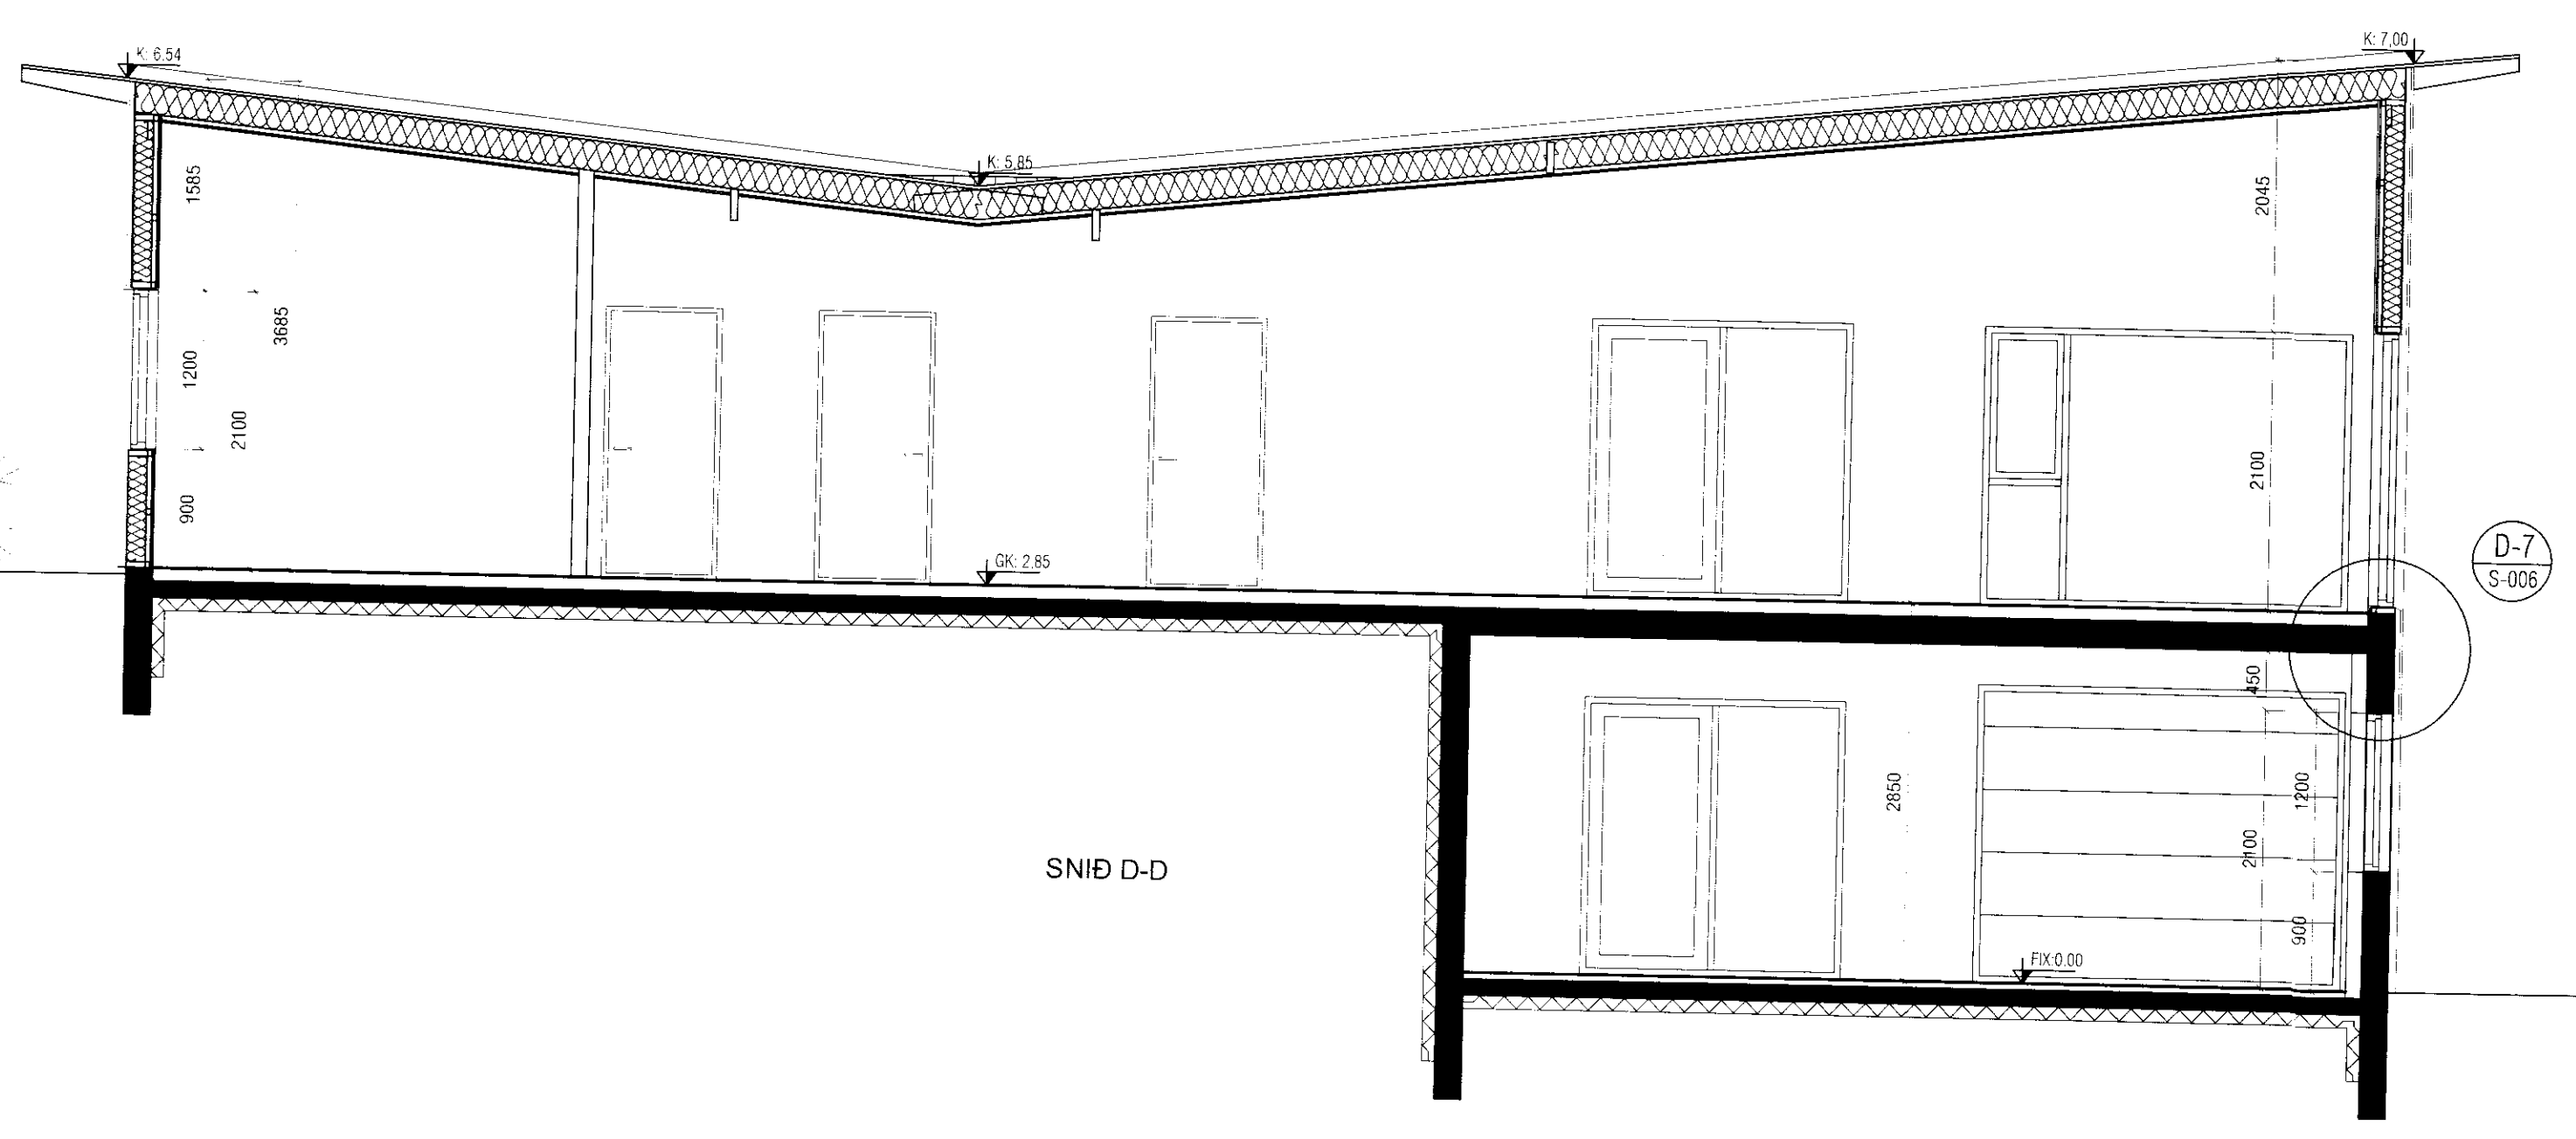

SNID D-D

D-7
S-006

mansard teiknistofa ehf

Hraunbrún 30 - 220 Hafnarfirði
Kt.: 570394-2079 - mansard@hotmail.com

Verkefni: TJARNARLAUT 17 - GRAFNINGI

Efni: SÉRTEIKNING
ÞVERSNIÐ C-C/D-D

Verknúmer: A-10-08-02	Mkv.: 1:50	A2
Teikn. nr.: S-004	Dags.: 24.09.10	
Hannað: JHH	Teiknað: JHH	

Jón Hrafn Hlökkversson byggingafræðingur
Kt.: 260662-6519 - s: 862-7102

Samþykkt: