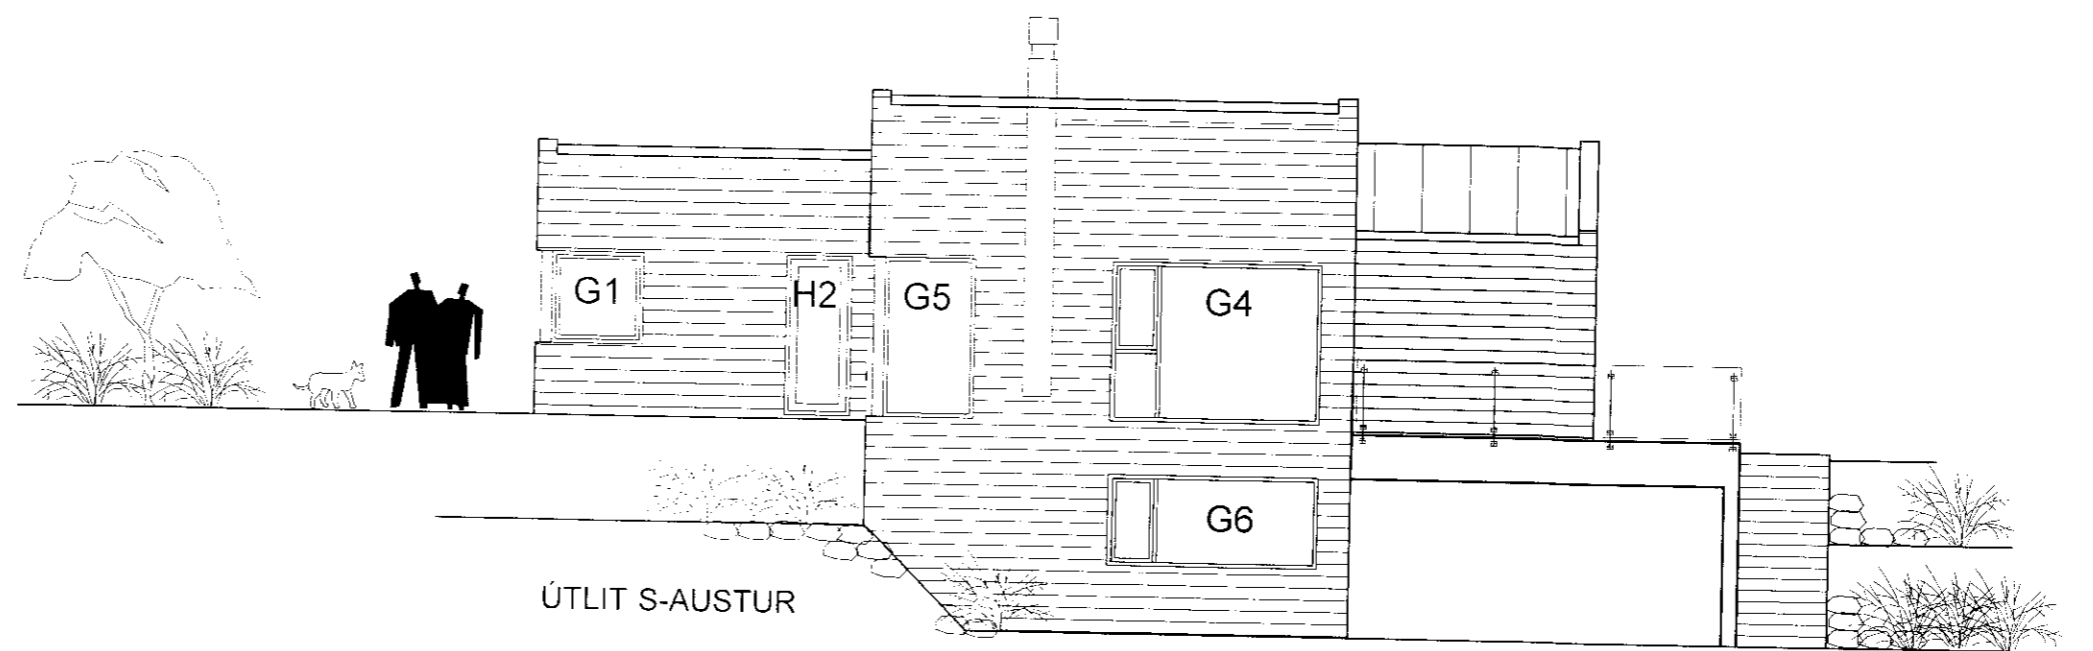

FRÓTTVERND
29.09.2010
[Signature]

ÚTLIT N-VESTUR

ÚTLIT N-AUSTUR

ÚTLIT S-AUSTUR

ÚTLIT S-VESTUR

mansard
teiknistofa ehf

Hraunbrún 30 - 220 Hafnarfirði
Kt.: 570394-2079 - mansard@hotmail.com

Verkheiti: **TJARNARLAUT 17 - GRAFNINGI**

Efni: **SÉRTEIKNING
GLUGGAYFIRLIT**

Verknúmer: A-10-08-02 | Mkv.: 1:100 | **A2**

Teikn. nr.: S-009 | Dags.: 24.09.10

Hannað: JHH | Teiknað: JHH

Jón Hrafn Hlökkversson byggingafræðingur
Kt.: 260662-6519 - s: 862-7102