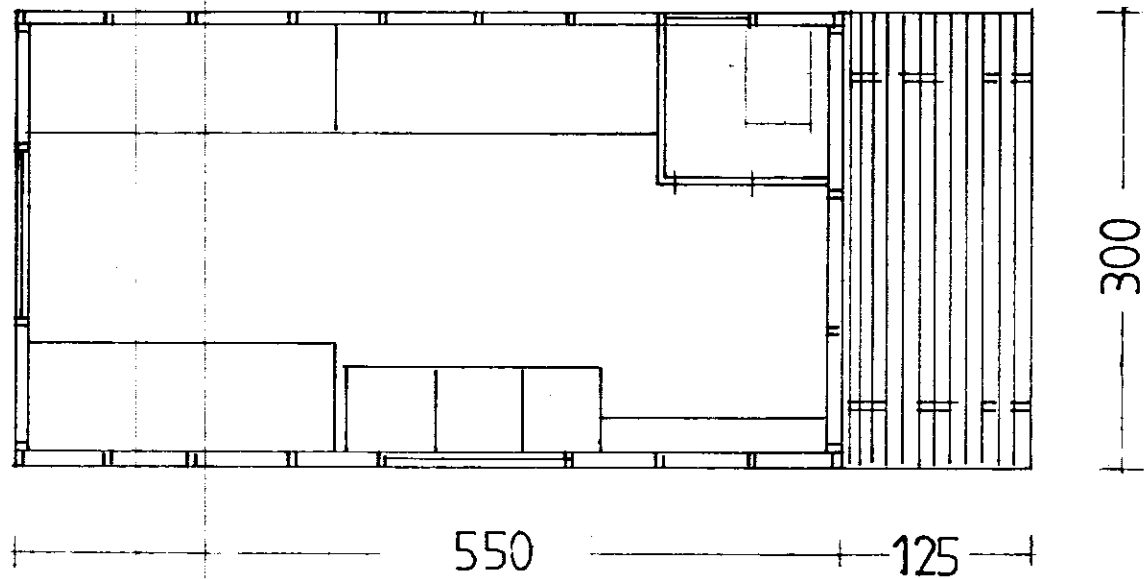

AUSTURHLIÐ

VESTURHLIÐ

SUÐURHLIÐ

GRUNNMYND

SNEIÐING

NORÐURHLIÐ

Samp. 15/5 '90
Hilma Þinnars

Mkv. 1 : 50	VEIÐIHÚS VIÐ SOG, FYRIR LANDI TORFASTAÐA, GRAFNINGSHREPPI.
hannað: G. S. teiknað: G. S.	
Apríl 1990.	Byggingameistari: Guðmundur Sveinsson, Selfossi.