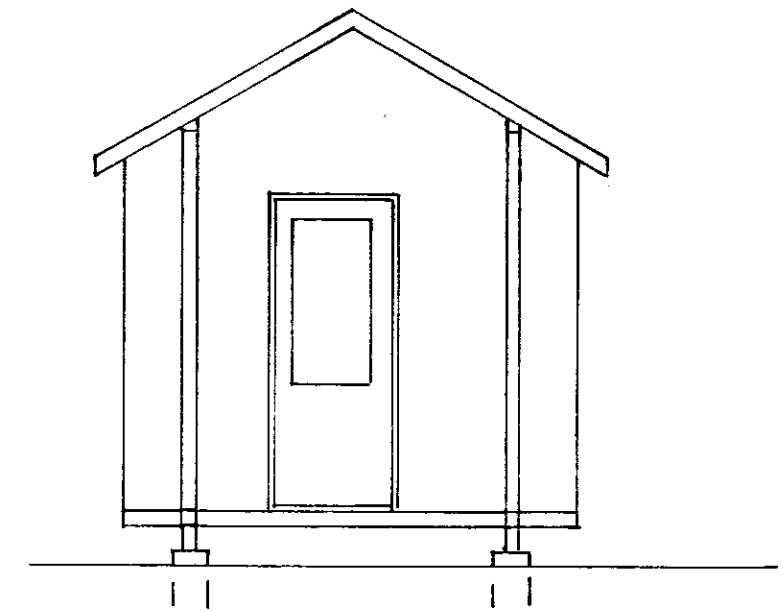

AUSTURHLIÐ

VESTURHLIÐ

SUÐURHLIÐ

GRUNNMYND

SNEIÐING

NORÐURHLIÐ

Samp. 15/5 '90
Hilma Þinnars

Mkv. 1 : 50	VEIÐIHÚS VIÐ SOG, FYRIR LANDI TORFASTAÐA, GRAFNINGSHREPPI.
hannað: G. S. teiknað: G. S.	
Apríl 1990.	Byggingameistari: Guðmundur Sveinsson, Selfossi.