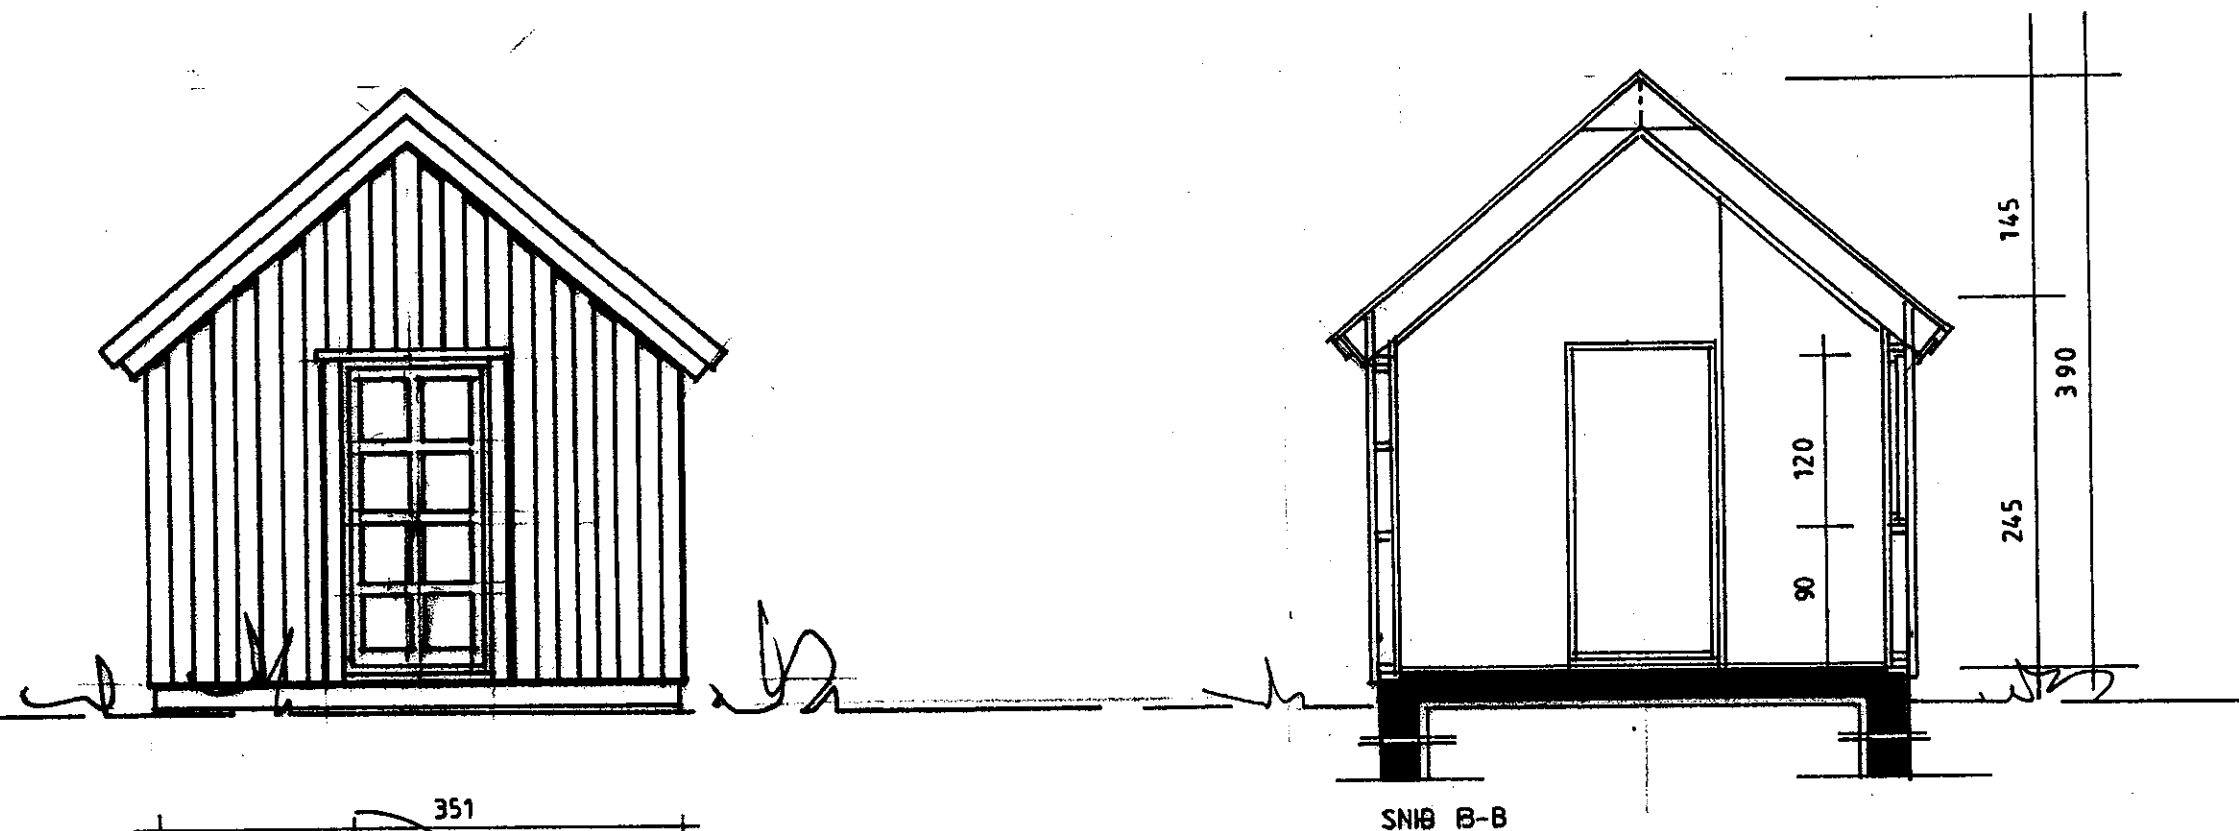

SAMÞYKKT

11 MAÍ 2010

Ragn Gestamann
Byggingafróðfræðingur, Ámssýslu og Flóahfr.

**FRÍSTUNDAHÚS, GESTAHÚS,
UNDIRHLÍÐ 2, Í LANDI
MINNA-MOSFELLS,
GRÍMSNESHREPPI**

GRUNNMYND, SNIB OG ÚTLIT MKV. 1:50
EIG. VALGERÐUR ANDRÉSDÓTTIR
KT. 120149-4909
2009-10-20