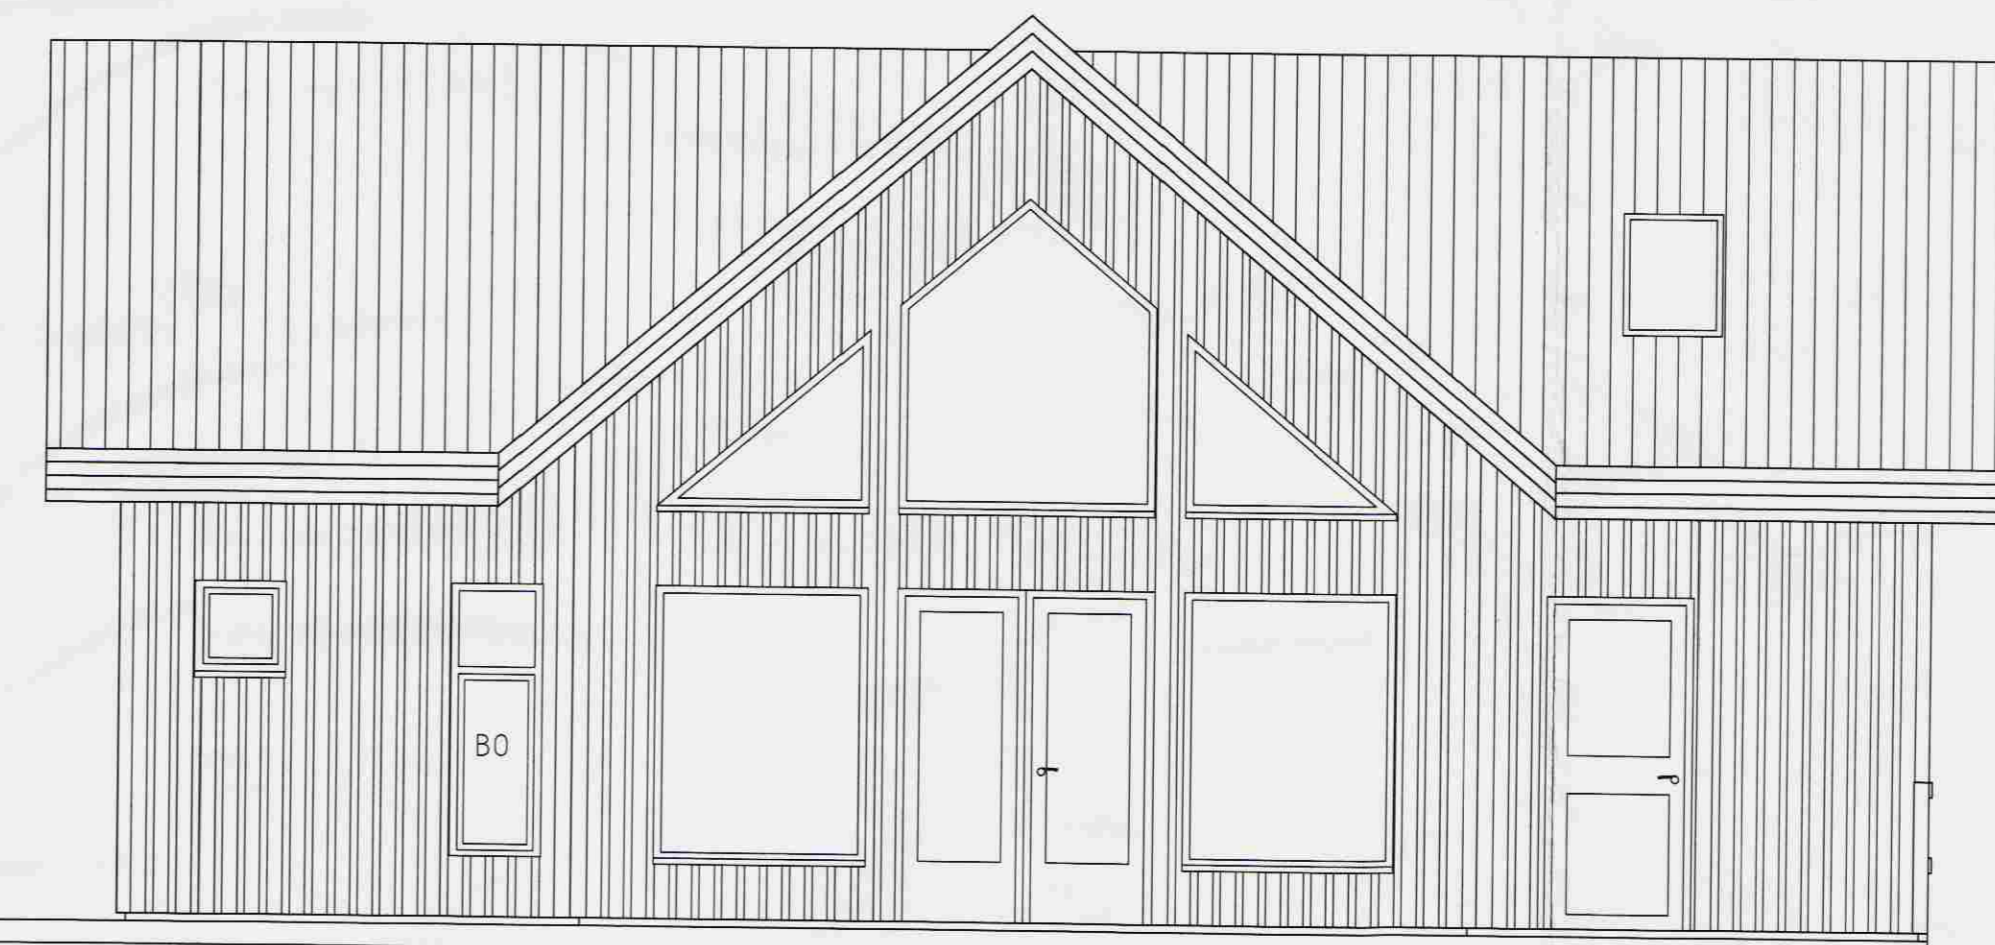

Samþykkt
 19. AUG. 2008
Ólga Kjartan
 Byggingarfulltrúi Úppsveita Árnessyslu

Norður
 1:50

Suður
 1:50

Vestur
 1:50

Austur
 1:50

Minna-Mosfell, Grímsnes- og Grafh. hr. Frístundahús á lóð nr. 22 Útlit		Tölvunafn.	
		Málkvæði	Hönnab SV júl 2008
		1:50	Teiknað SV júl 2008
		Samþ.	<i>Ólga</i>
		Plottað	26.7.2008
Sveinn Valdimarsson Suðurgötu 1, 230 Keflavík, kt. 271068-3879 sími 421 5076, sudurgotur1@simnet.is Sveinn Valdimarsson Mvfl kt. 271068-3879		Teikningarnúmer	
		SV.08-01 A-01.03	
		Breyting:	
		Ath.	