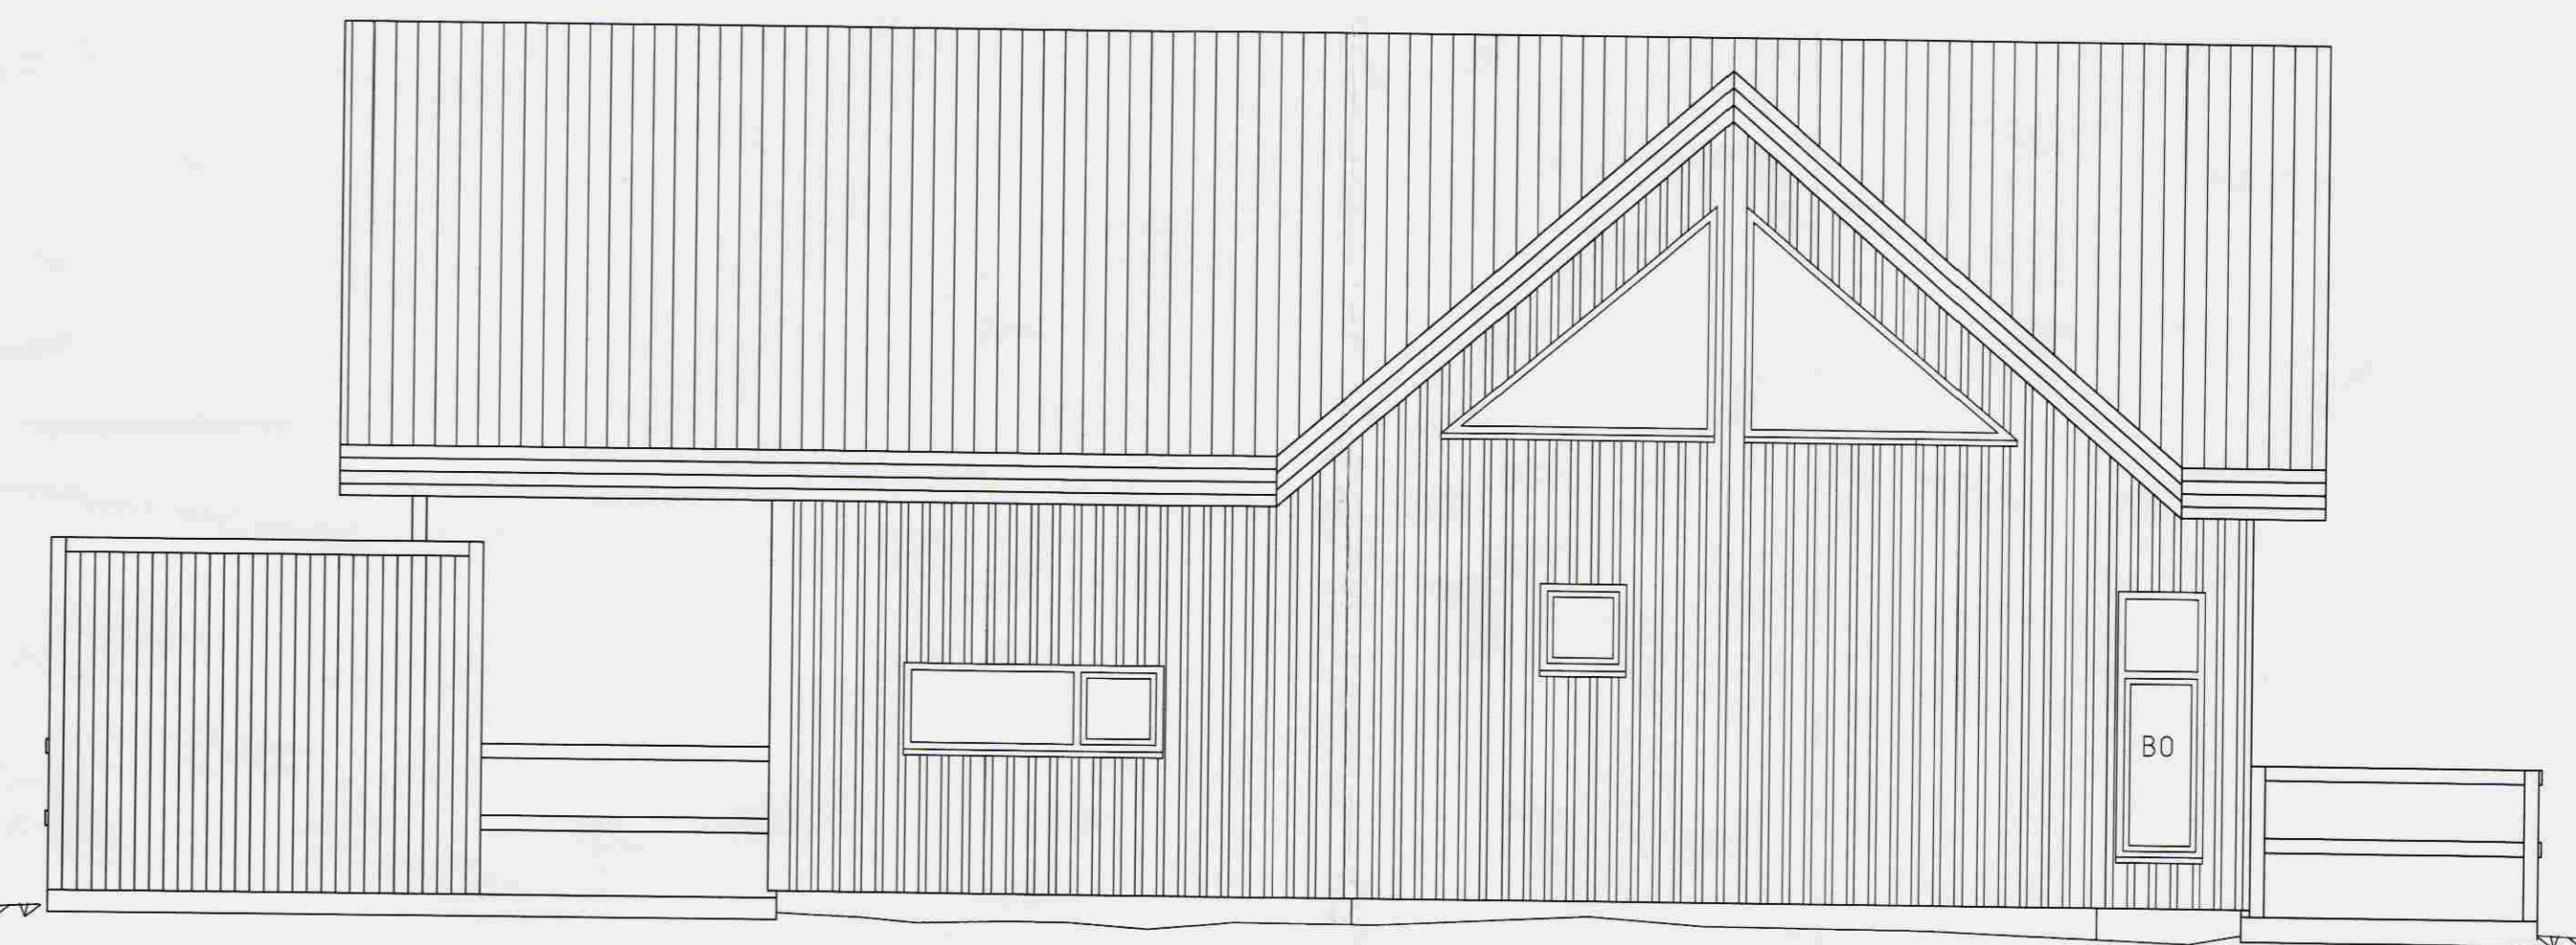

Samþykkt
 19. AUG. 2008
Ólga Kjartan
 Byggingarfulltrúi Úppsveita Árnessyslu

Norður
 1:50

Suður
 1:50

Vestur
 1:50

Austur
 1:50

Minna-Mosfell, Grímsnes- og Grafh. hr. Frístundahús á lóð nr. 22 Útlit		Tölvunafn.	
		Málkvæði	Hönnab SV júl 2008
		1:50	Teiknað SV júl 2008
		Samþ.	<i>Ólga</i>
		Plottað	26.7.2008
Sveinn Valdimarsson Suðurgötu 1, 230 Keflavík, kt. 271068-3879 sími 421 5076, sudurgotur1@simnet.is Sveinn Valdimarsson Mvfl kt. 271068-3879		Teikningarnúmer	
		SV.08-01 A-01.03	
		Breyting:	
		Ath.	