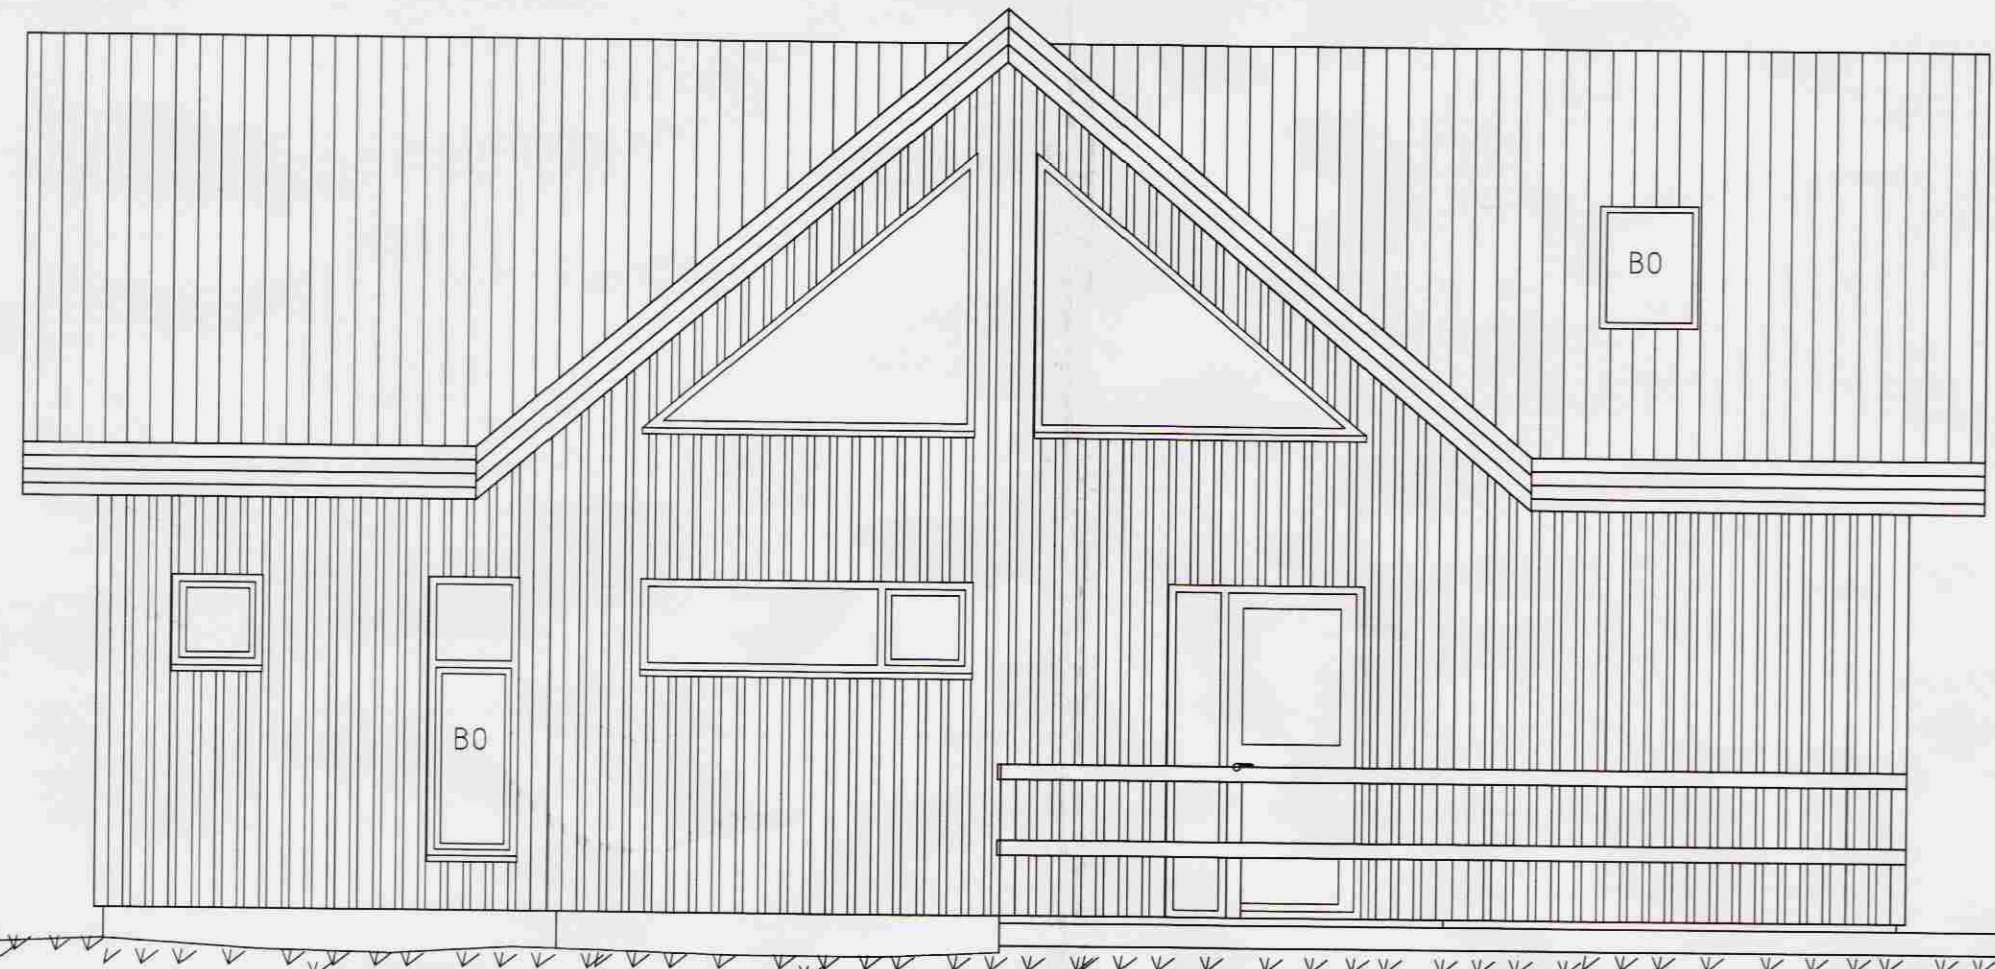

Samþykkt
 19. AUG. 2008
Ólga Kjartan
 Byggingarfulltrúi Úppsveita Árnessyslu

Norður
 1:50

Suður
 1:50

Vestur
 1:50

Austur
 1:50

Minna-Mosfell, Grímsnes- og Grafh. hr. Frístundahús á lóð nr. 22 Útlit		Tölvunafn.	
		Málkvæði	Hönnab SV júl 2008
		1:50	Teiknað SV júl 2008
		Samþ.	<i>Ólga</i>
		Plottað	26.7.2008
Sveinn Valdimarsson Suðurgötu 1, 230 Keflavík, kt. 271068-3879 sími 421 5076, sudurgotur1@simnet.is Sveinn Valdimarsson Mvfl kt. 271068-3879		Teikningarnúmer	
		SV.08-01 A-01.03	
		Breyting:	
		Ath.	