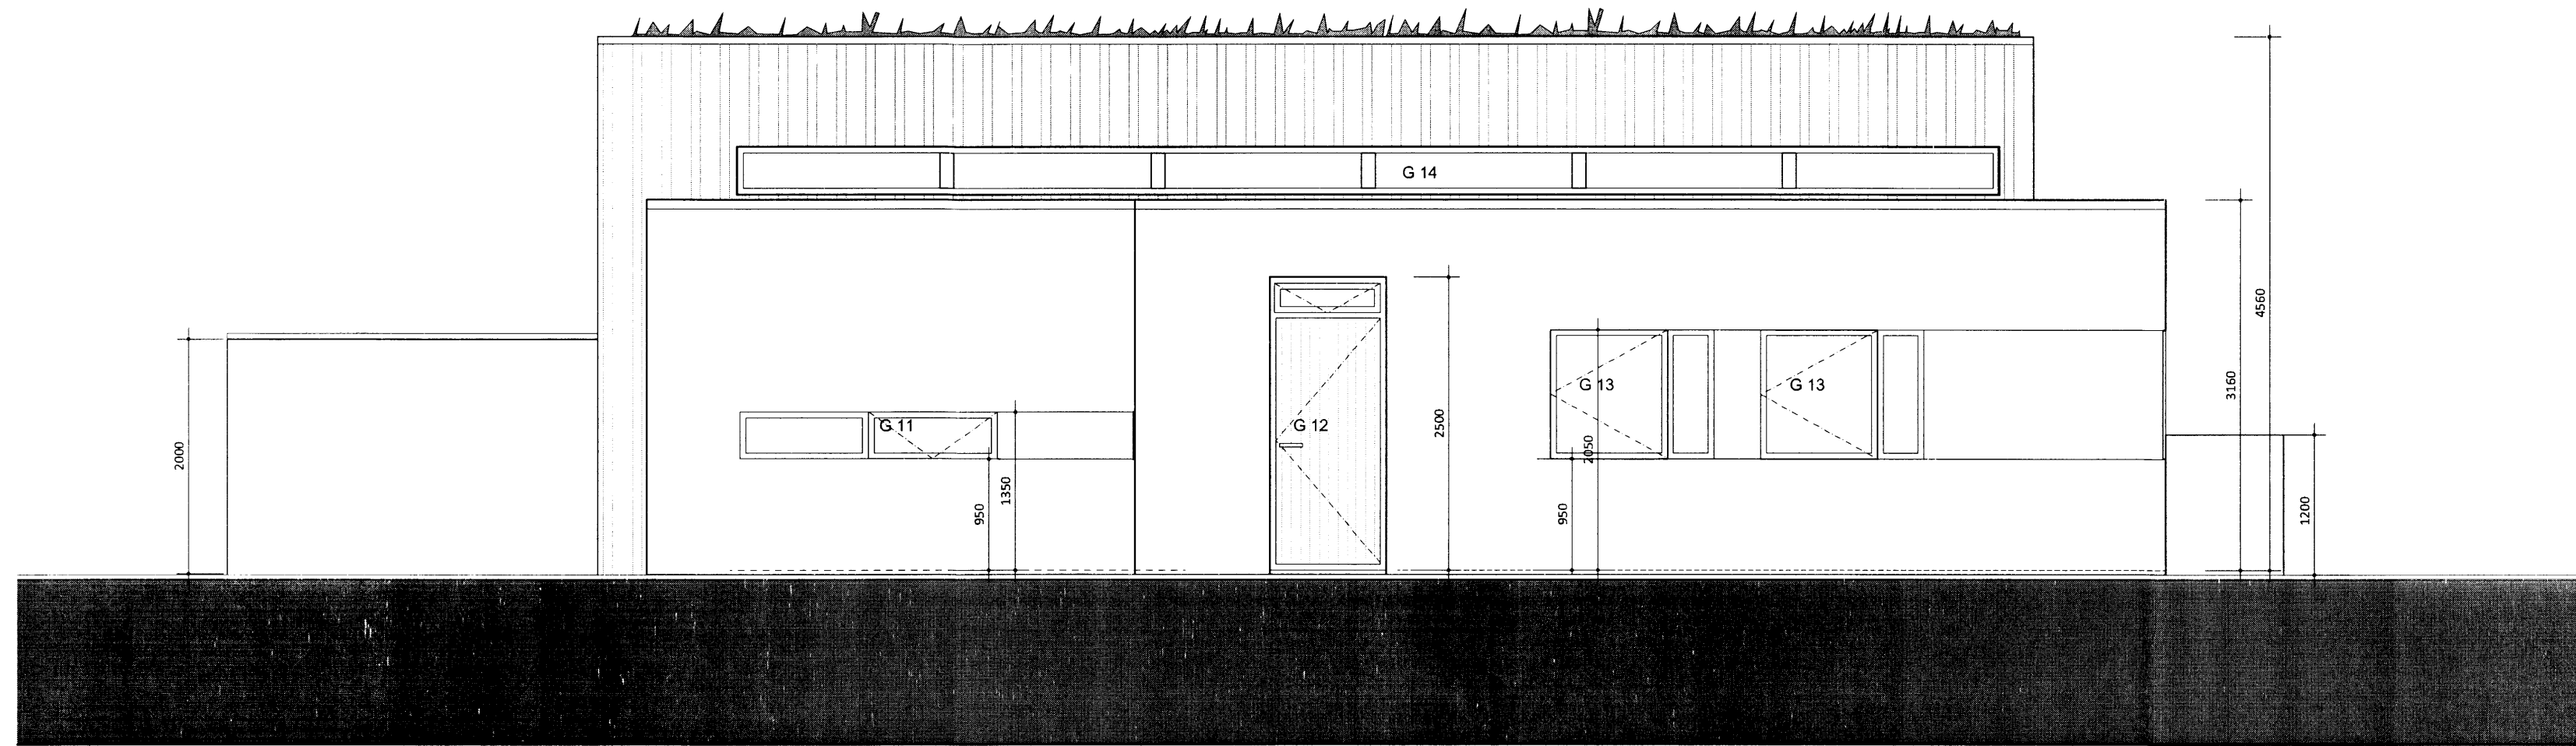

Skipulags- og byggingarfulltrúi Uppsveita bs.
Yfirfarið
16 APR. 2014
M. Guðjónsson
 Byggingarfulltrúi

NORÐVESTUR

NORÐAUSTUR

VERKTEIKNINGAR

HEILSÁRSHÚS Í LANDI MINNA MOSFELLS

ÚTLII	1.00
D.A.G.S.	07.04.14
TEIKN:	IH
TEIKN NR:	A 202