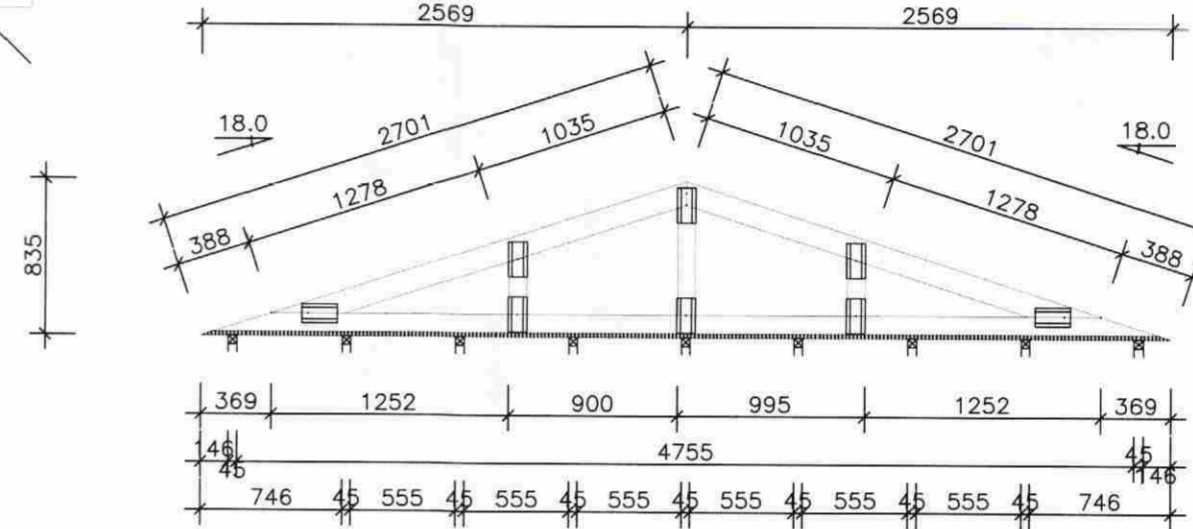

SP5

SS1

SS4

SS3

SS2

SS7

SS8

MÓTTEKIÐ
17 NOV. 2008
Byggingafultrúi uppsv. Ámessýslu og Flóahv.

ALMENNT ERU HÖFUD- OG FÓTVÍDIR
48x148 NEMA ANNAD SÉ TEKID FRAM.
STANGIR 48x98

STÓLASPERRUR:
HÖFUD- OG FÓTVÍDIR 48x123
STANGIR 48x98

SGHUS
VERKFRÆÐISSTOFA ÁRBORGAR ehf
AUSTURVEGI 69 800 SELFOSSI
SÍMI 480 4900 FAX 480 4901
www.verkarborg.is verkarborg@verkarborg.is

AUSTURVEGI 69 800 SELFOSSI
SÍMI 482 3850 FAX 482 3851
NETFANG: sghus@sghus.is
VEFFANG: www.sghus.is

BURDARVIRKI:		MKV:
SPERRUR OG STAFNAR		MKV: 1:40
MKV:		
HANNAÐ: T.ELLERT TÓMASSON	TEKNAÐ: T.ELLERT TÓMASSON	
VERKNÚMÉR: 6164	SKRÁRNAFN: 6164_sp.dwg	
DAGSETNING:	SAMRYKKT:	TEKNING NÚMÉR:
05.07.2007	<i>[Signature]</i>	215