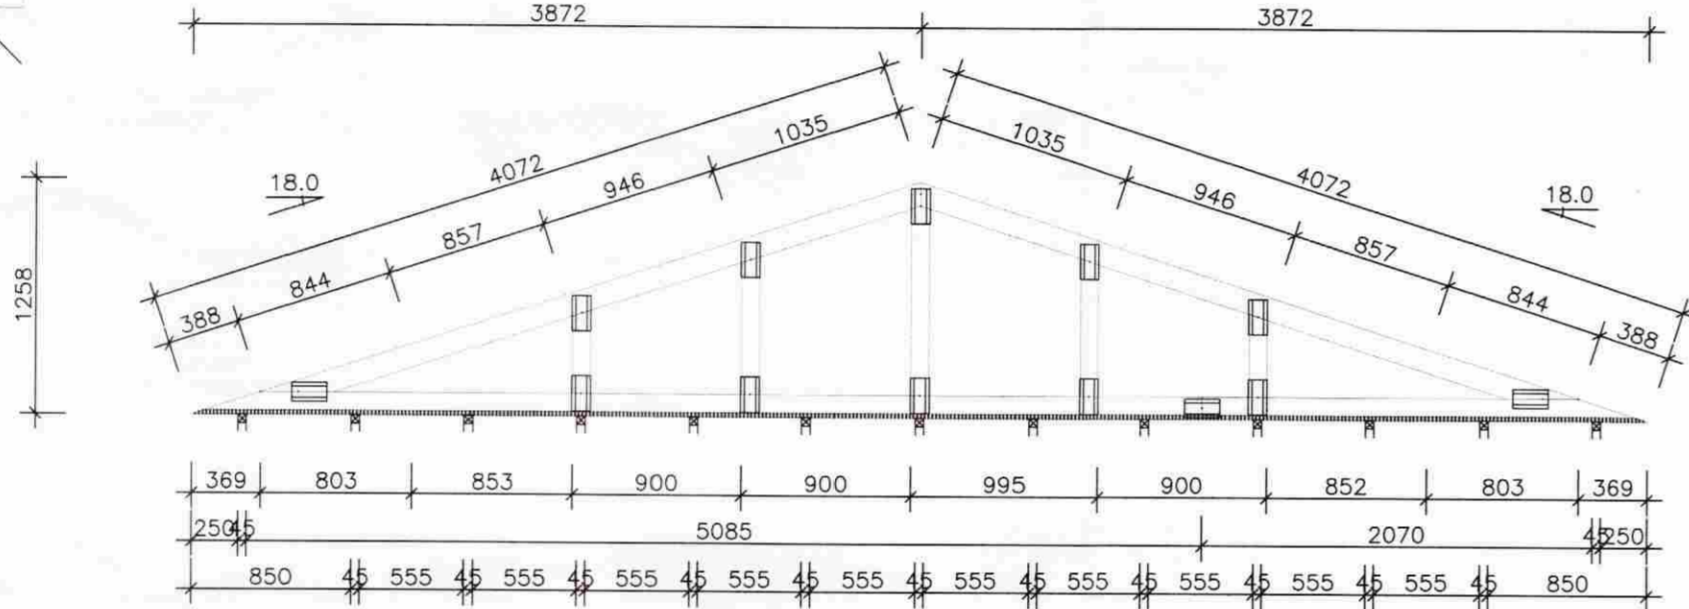

SP5

SS1

SS4

SS3

SS2

SS7

SS8

MÓTTEKIÐ
17 NOV. 2008
Byggingafultrúi uppsv. Ámessýslu og Flóahv.

ALMENNT ERU HÖFUD- OG FÓTVÍDIR
48x148 NEMA ANNAD SÉ TEKID FRAM.
STANGIR 48x98

STÓLASPERRUR:
HÖFUD- OG FÓTVÍDIR 48x123
STANGIR 48x98

SGHUS
VERKFRÆÐISSTOFA ÁRBORGAR ehf
AUSTURVEGI 69 800 SELFOSSI
SÍMI 480 4900 FAX 480 4901
www.verkarborg.is verkarborg@verkarborg.is

AUSTURVEGI 69 800 SELFOSSI
SÍMI 482 3850 FAX 482 3851
NETFANG: sghus@sghus.is
VEFFANG: www.sghus.is

BURDARVIRKI:		MKV:
SPERRUR OG STAFNAR		MKV: 1:40
MKV:		
HANNAÐ: T.ELLERT TÓMASSON	TEKNAÐ: T.ELLERT TÓMASSON	
VERKNÚMÉR: 6164	SKRÁRNAFN: 6164_sp.dwg	
DAGSETNING:	SAMRYKKT:	TEKNING NÚMÉR:
05.07.2007	<i>[Signature]</i>	215