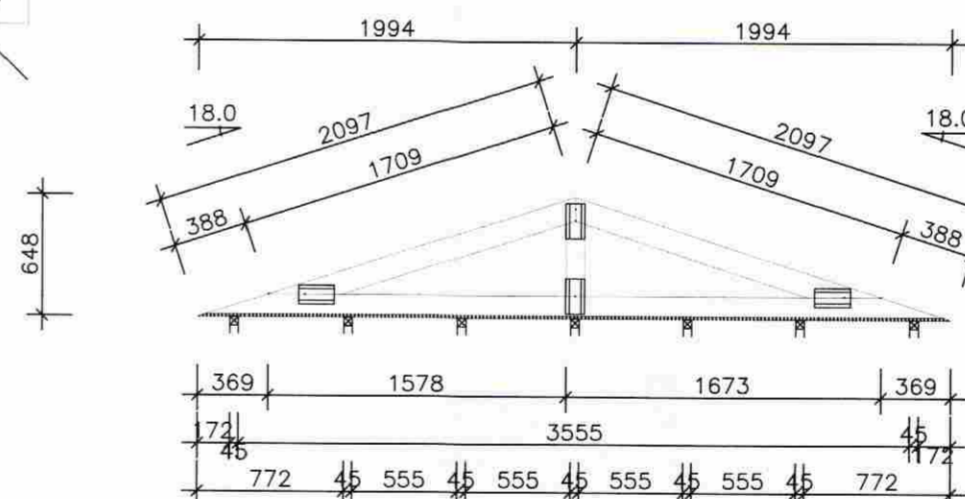

SP5

SS1

SS4

SS3

SS2

SS7

SS8

MÓTTEKIÐ
17 NOV. 2008
Byggingafultrúi uppsv. Ámessýslu og Flóahv.

ALMENNT ERU HÖFUD- OG FÓTVÍDIR
48x148 NEMA ANNAD SÉ TEKID FRAM.
STANGIR 48x98

STÓLASPERRUR:
HÖFUD- OG FÓTVÍDIR 48x123
STANGIR 48x98

SGHUS
VERKFRÆÐISSTOFA ÁRBORGAR ehf
AUSTURVEGI 69 800 SELFOSSI
SÍMI 480 4900 FAX 480 4901
www.verkarborg.is verkarborg@verkarborg.is

AUSTURVEGI 69 800 SELFOSSI
SÍMI 482 3850 FAX 482 3851
NETFANG: sghus@sghus.is
VEFFANG: www.sghus.is

BURDARVIRKI:		MKV:
SPERRUR OG STAFNAR		MKV: 1:40
MKV:		
HANNAÐ: T.ELLERT TÓMASSON	TEKNAÐ: T.ELLERT TÓMASSON	
VERKNÚMÉR: 6164	SKRÁRNAFN: 6164_sp.dwg	
DAGSETNING:	SAMRYKKT:	TEKNING NÚMÉR:
05.07.2007	<i>[Signature]</i>	215