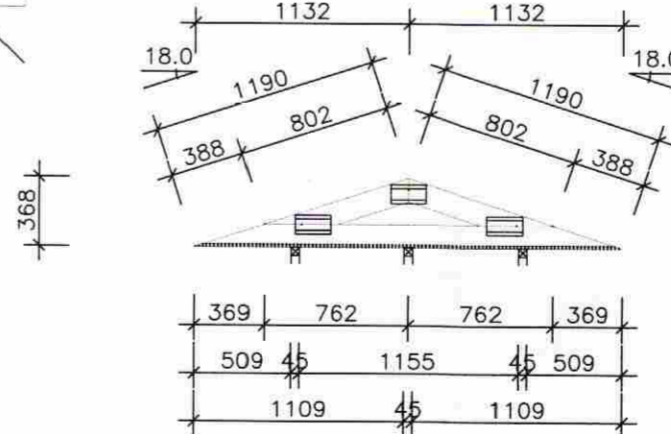

SP5

SS1

SS4

SS3

SS2

SS7

SS8

MÓTTEKIÐ
17 NOV. 2008
Byggingafultrúi uppsv. Ámessýslu og Flóahv.

ALMENNT ERU HÖFUD- OG FÓTVÍDIR
48x148 NEMA ANNAD SÉ TEKID FRAM.
STANGIR 48x98

STÓLASPERRUR:
HÖFUD- OG FÓTVÍDIR 48x123
STANGIR 48x98

SGHUS
VERKFRÆÐISSTOFA ÁRBORGAR ehf
AUSTURVEGI 69 800 SELFOSSI
SÍMI 480 4900 FAX 480 4901
www.verkarborg.is verkarborg@verkarborg.is

AUSTURVEGI 69 800 SELFOSSI
SÍMI 482 3850 FAX 482 3851
NETFANG: sghus@sghus.is
VEFFANG: www.sghus.is

BURDARVIRKI:		MKV:
SPERRUR OG STAFNAR		MKV: 1:40
MKV:		
HANNAÐ: T.ELLERT TÓMASSON	TEKNAÐ: T.ELLERT TÓMASSON	
VERKNÚMÉR: 6164	SKRÁRNAFN: 6164_sp.dwg	
DAGSETNING:	SAMRYKKT:	TEKNING NÚMÉR:
05.07.2007	<i>[Signature]</i>	215