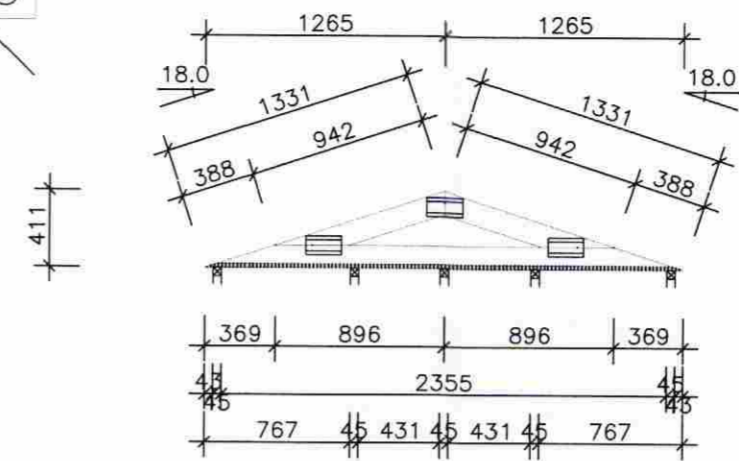

SP5

SS1

SS4

SS3

SS2

SS7

SS8

MÓTTEKIÐ
17 NOV. 2008
Byggingafultrúi uppsv. Ámessýslu og Flóahv.

ALMENNT ERU HÖFUD- OG FÓTVÍDIR
48x148 NEMA ANNAD SÉ TEKID FRAM.
STANGIR 48x98

STÓLASPERRUR:
HÖFUD- OG FÓTVÍDIR 48x123
STANGIR 48x98

SGHUS
VERKFRÆÐISSTOFA ÁRBORGAR ehf
AUSTURVEGI 69 800 SELFOSSI
SÍMI 480 4900 FAX 480 4901
www.verkarborg.is verkarborg@verkarborg.is

AUSTURVEGI 69 800 SELFOSSI
SÍMI 482 3850 FAX 482 3851
NETFANG: sghus@sghus.is
VEFFANG: www.sghus.is

BURDARVIRKI:		MKV:
SPERRUR OG STAFNAR		MKV: 1:40
MKV:		
HANNAÐ: T.ELLERT TÓMASSON	TEKNAÐ: T.ELLERT TÓMASSON	
VERKNÚMÉR: 6164	SKRÁRNAFN: 6164_sp.dwg	
DAGSETNING:	SAMRYKKT:	TEKNING NÚMÉR:
05.07.2007	<i>[Signature]</i>	215