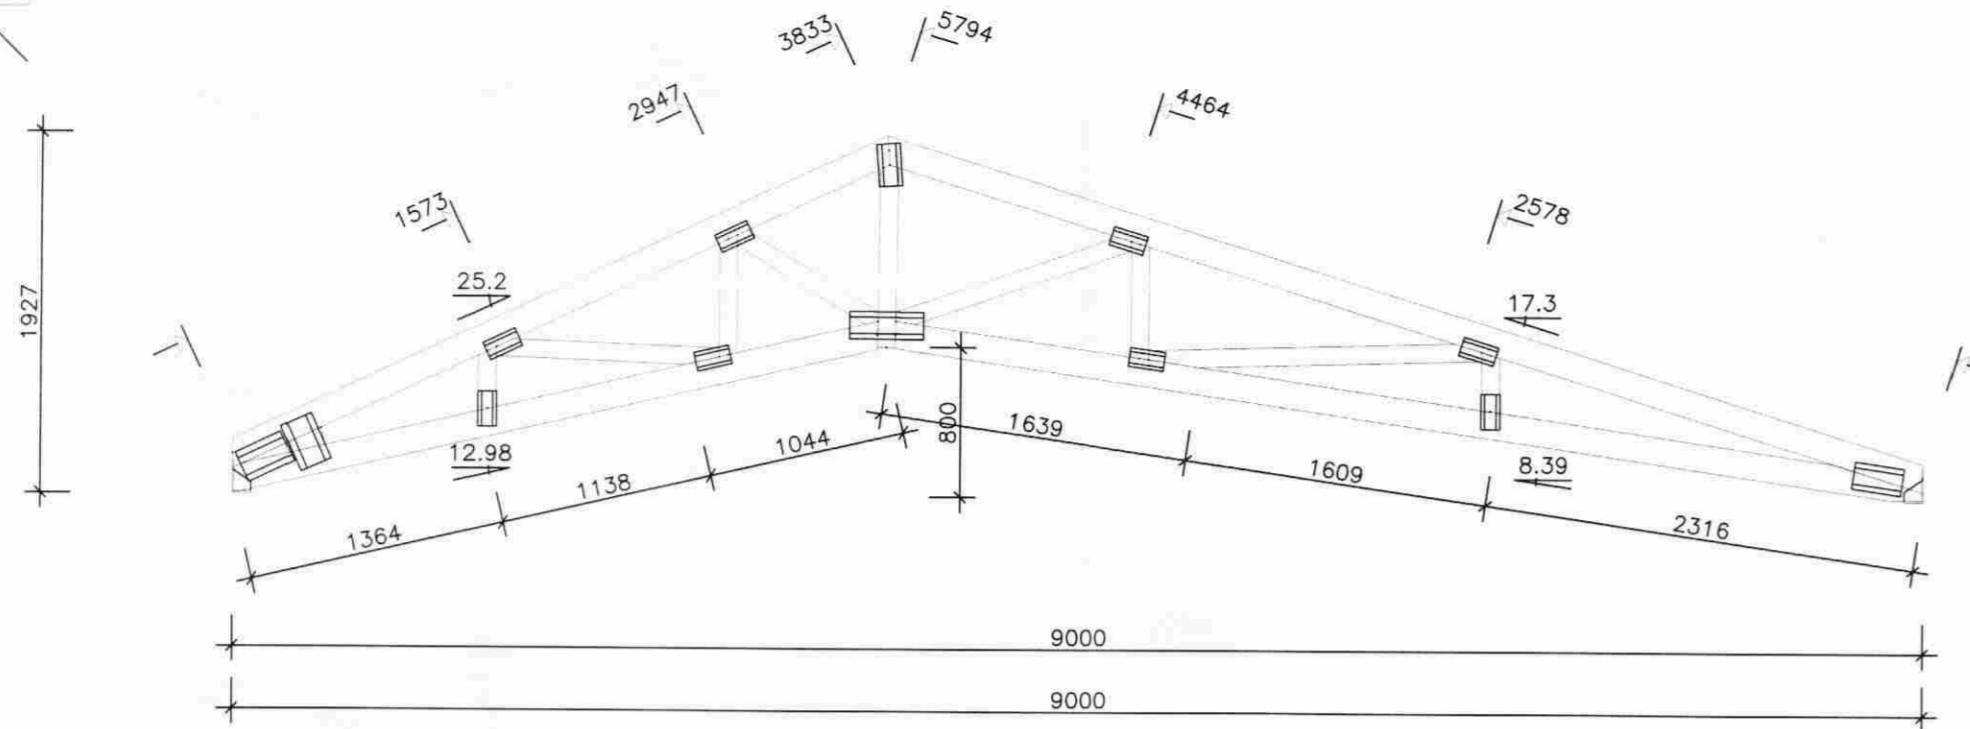

SP5

SS1

SS4

SS3

SS2

SS7

SS8

MÓTTEKIÐ
17 NOV. 2008
Byggingafultrúi uppsv. Ámessýslu og Flóahv.

ALMENNT ERU HÖFUD- OG FÓTVÍDIR
48x148 NEMA ANNAD SÉ TEKID FRAM.
STANGIR 48x98

STÓLASPERRUR:
HÖFUD- OG FÓTVÍDIR 48x123
STANGIR 48x98

SGHUS
VERKFRÆÐISSTOFA ÁRBORGAR ehf
AUSTURVEGI 69 800 SELFOSSI
SÍMI 480 4900 FAX 480 4901
www.verkarborg.is verkarborg@verkarborg.is

AUSTURVEGI 69 800 SELFOSSI
SÍMI 482 3850 FAX 482 3851
NETFANG: sghus@sghus.is
VEFFANG: www.sghus.is

BURDARVIRKI:		MKV:
SPERRUR OG STAFNAR		MKV: 1:40
MKV:		
HANNAÐ: T.ELLERT TÓMASSON	TEKNAÐ: T.ELLERT TÓMASSON	
VERKNÚMÉR: 6164	SKRÁRNAFN: 6164_sp.dwg	
DAGSETNING:	SAMRYKKT:	TEKNING NÚMÉR:
05.07.2007	<i>[Signature]</i>	215