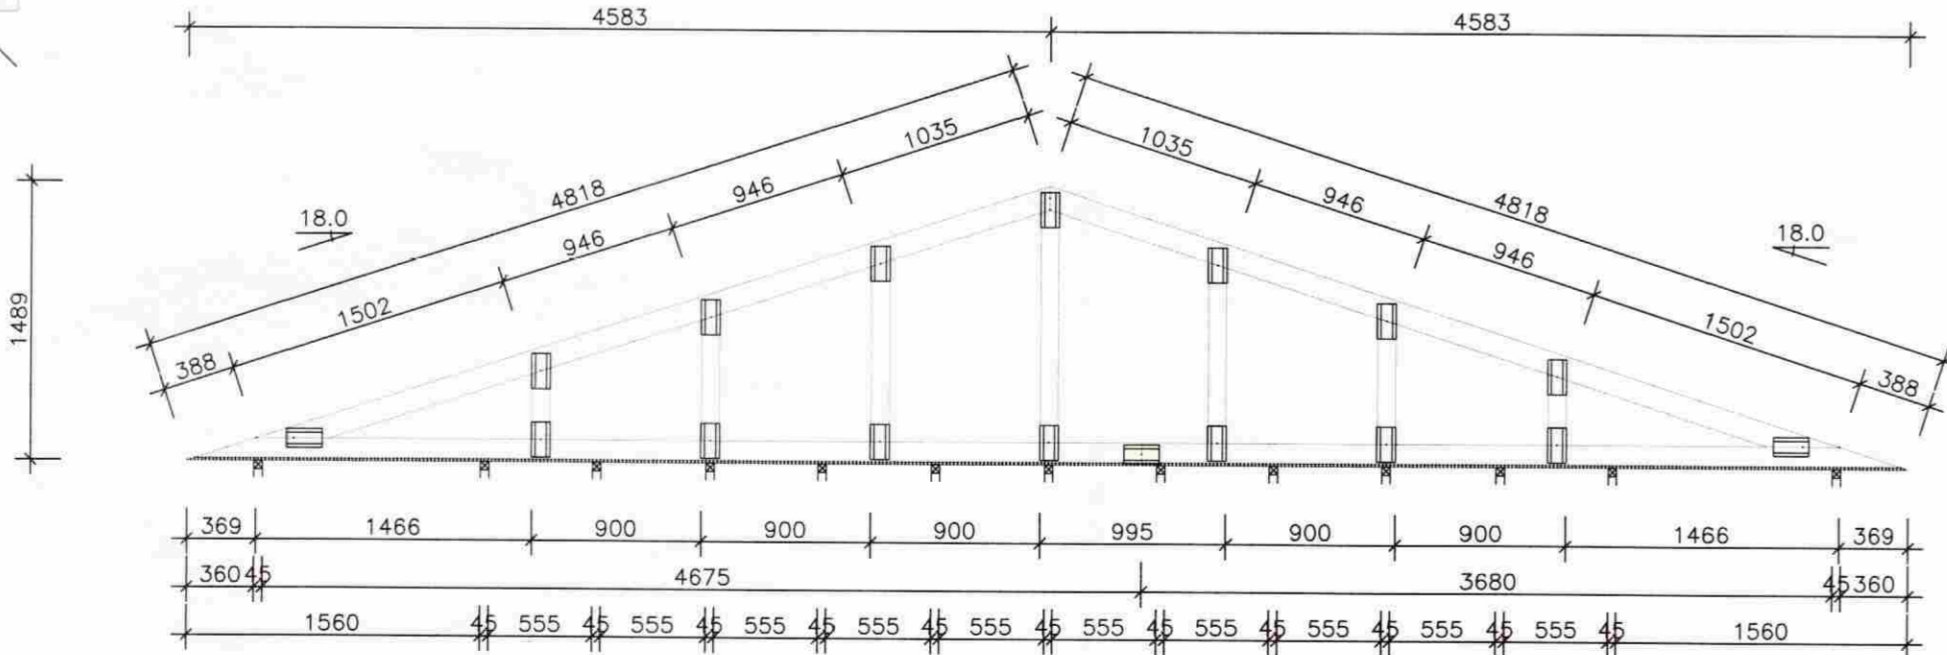

SP5

SS1

SS4

SS3

SS2

SS7

SS8

MÓTTEKIÐ
17 NOV. 2008
Byggingafultrúi uppsv. Ámessýslu og Flóahv.

ALMENNT ERU HÖFUD- OG FÓTVÍDIR
48x148 NEMA ANNAD SÉ TEKID FRAM.
STANGIR 48x98

STÓLASPERRUR:
HÖFUD- OG FÓTVÍDIR 48x123
STANGIR 48x98

SGHUS
VERKFRÆÐISSTOFA ÁRBORGAR ehf
AUSTURVEGI 69 800 SELFOSSI
SÍMI 480 4900 FAX 480 4901
www.verkarborg.is verkarborg@verkarborg.is

AUSTURVEGI 69 800 SELFOSSI
SÍMI 482 3850 FAX 482 3851
NETFANG: sghus@sghus.is
VEFFANG: www.sghus.is

BURDARVIRKI:		MKV:
SPERRUR OG STAFNAR		MKV: 1:40
MKV:		
HANNAÐ: T.ELLERT TÓMASSON	TEKNAÐ: T.ELLERT TÓMASSON	
VERKNÚMÉR: 6164	SKRÁRNAFN: 6164_sp.dwg	
DAGSETNING:	SAMRYKKT:	TEKNING NÚMÉR:
05.07.2007	<i>[Signature]</i>	215