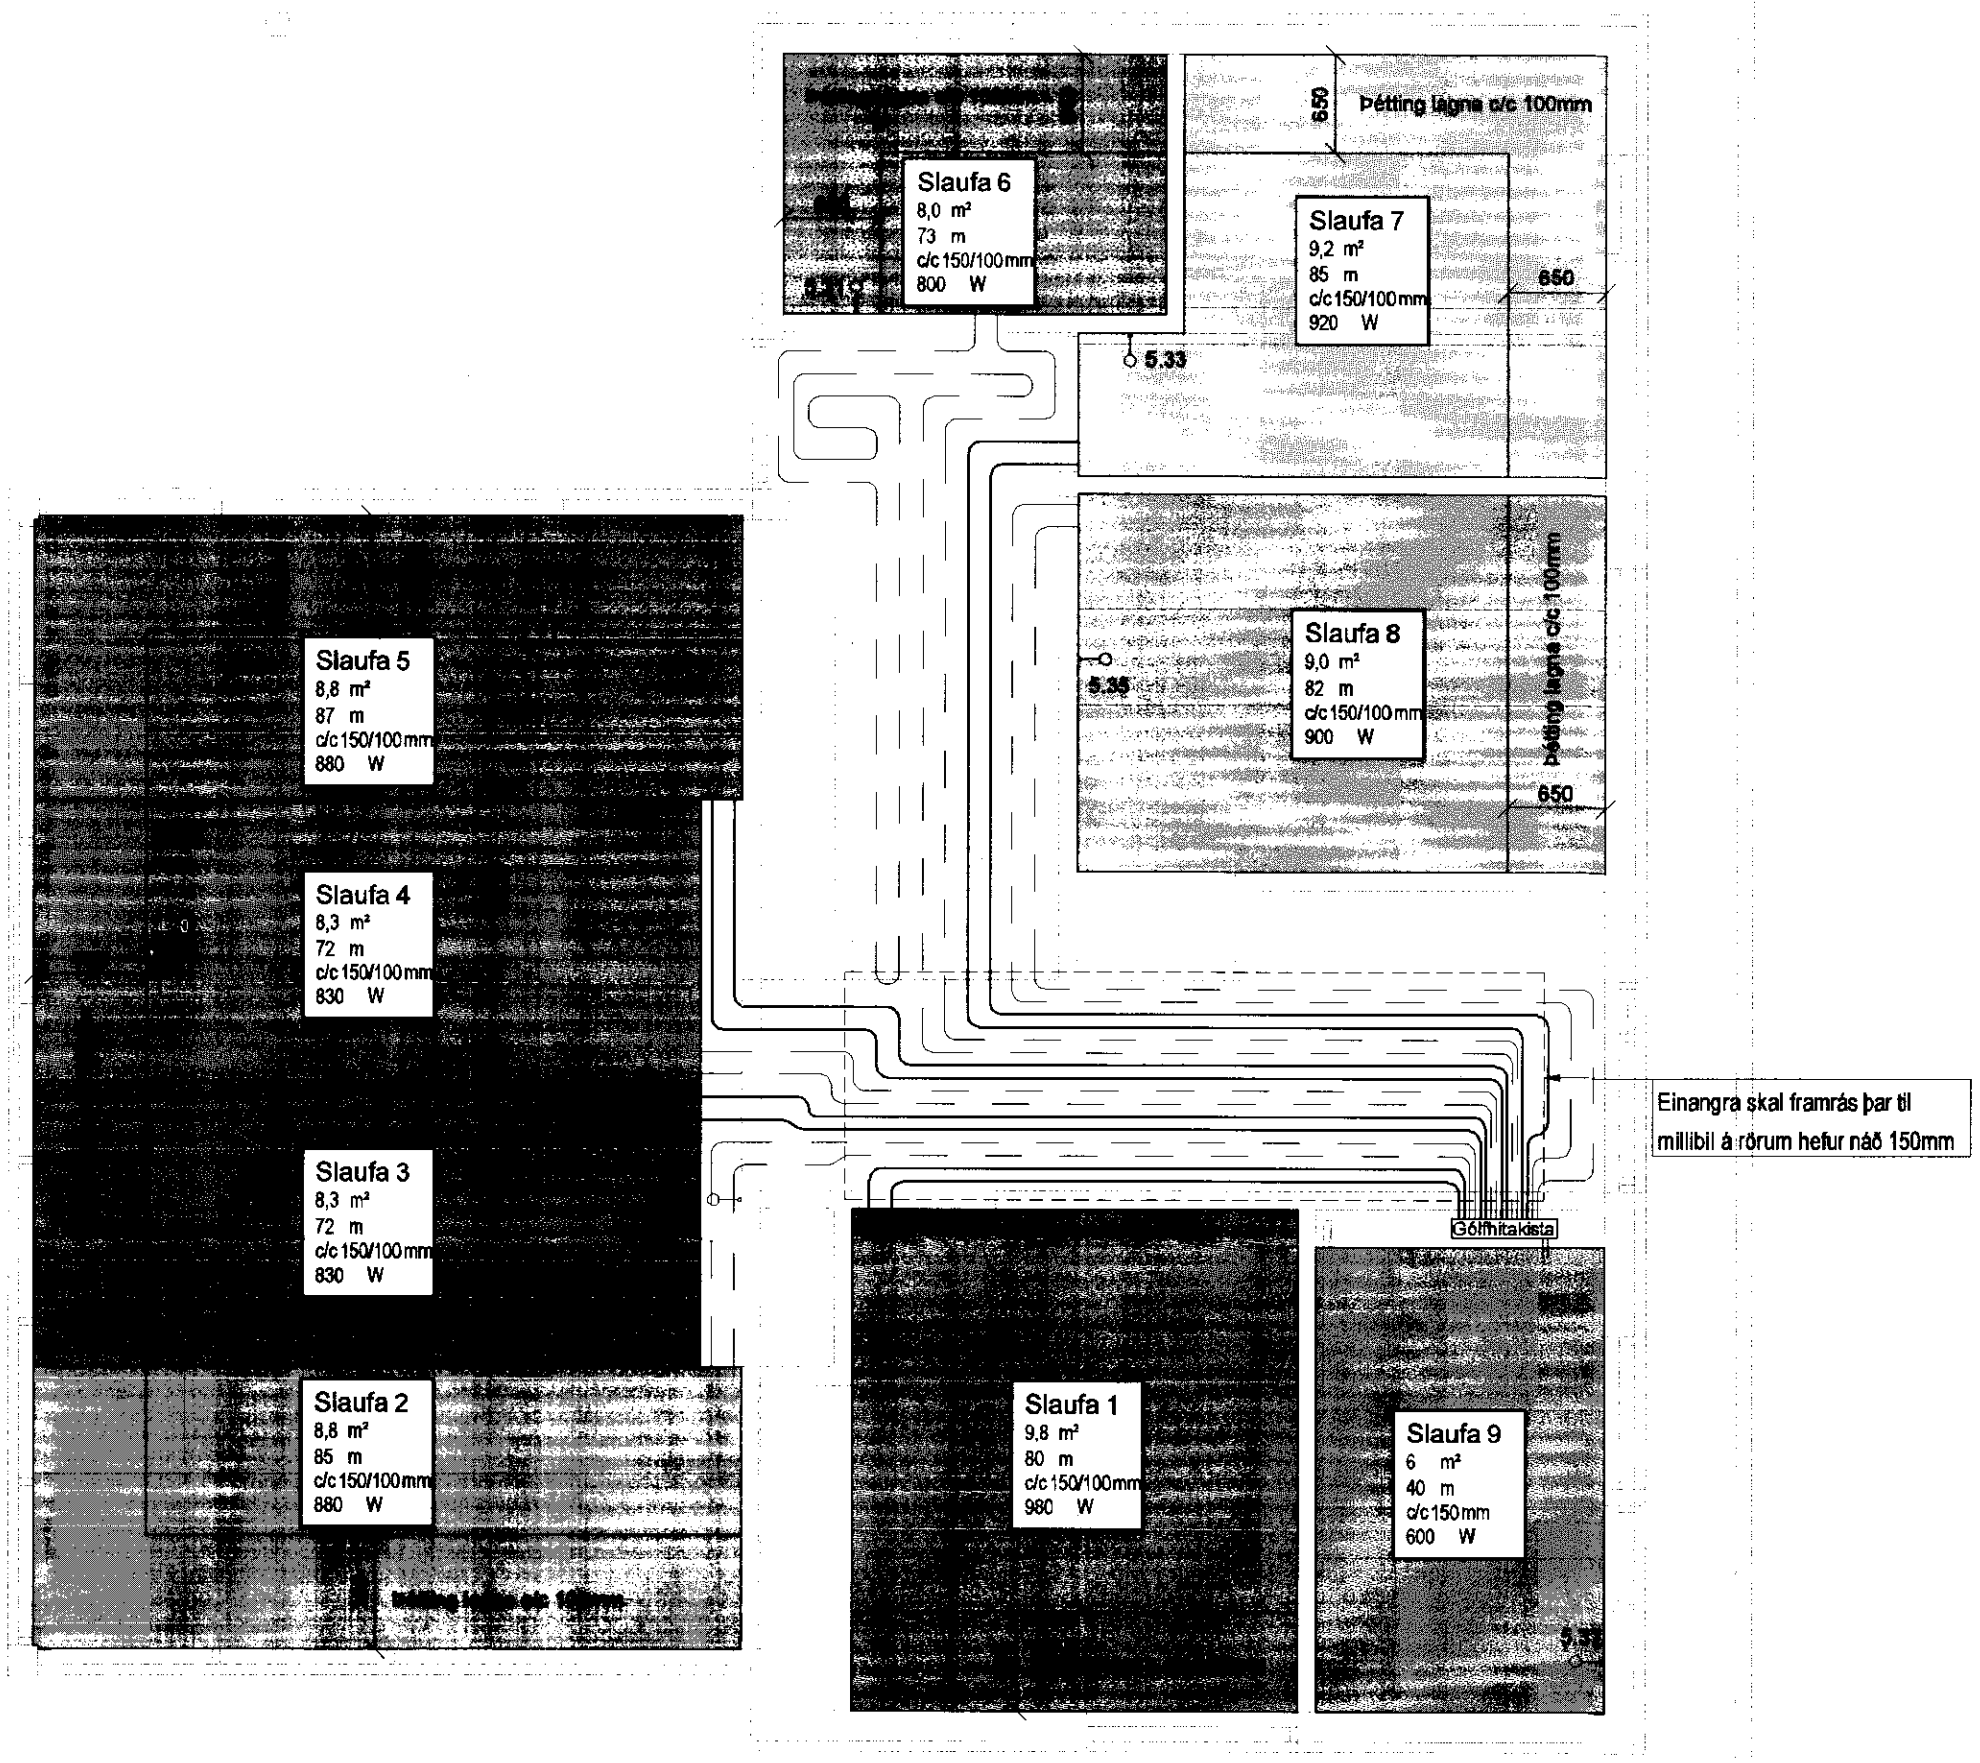

MÓTTAKID
1. NOV. 2010
Byggingulftúli uppáv. Arnassýslu og Félagsr.