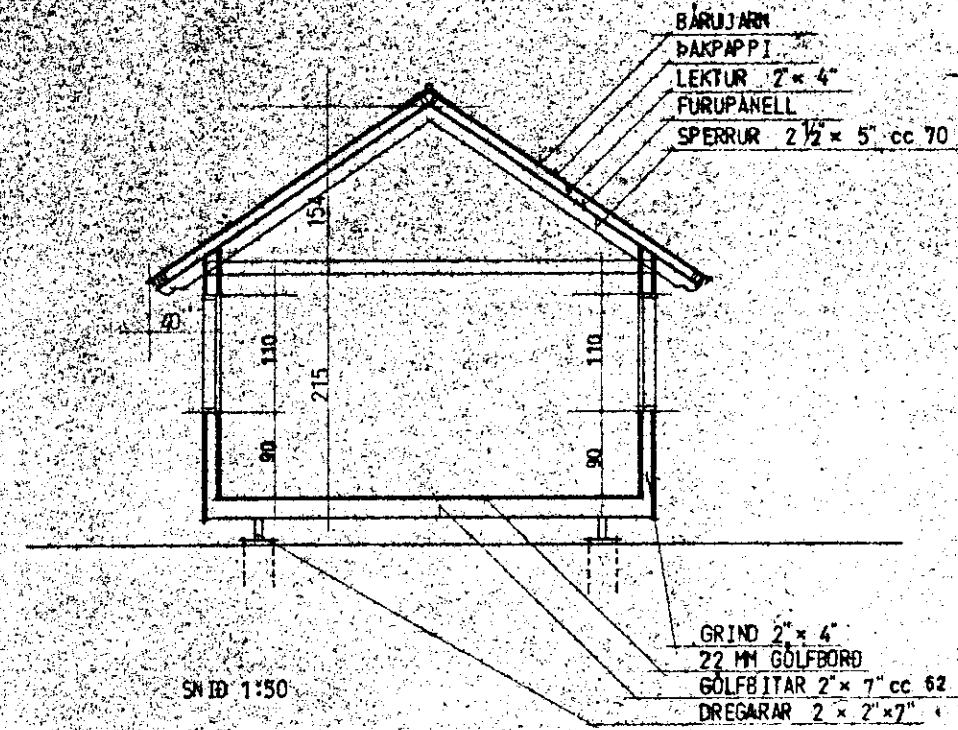

GRUNNMYND 1:50

UNDIRSTOÐUR 1:50

SJÁ NÁNAR TEIKNINGAR UM EINANGRUN OG RAKAVÖRN

| | | | |
|-------------------------------------|------------------|--------|------------|
| VERKEFNI | VERK NR. | TEIKN. | TEIKN. NR. |
| SUMARHÖS IÐNSKÓLINN Í REYKJAVÍK | DAGB. AGÚST 1980 | | |
| GRUNNMYND, SNID OG UNDIRSTOÐUR 1:50 | BR. AGÚST '81 | | |
| | AGÚST 1983 | | |