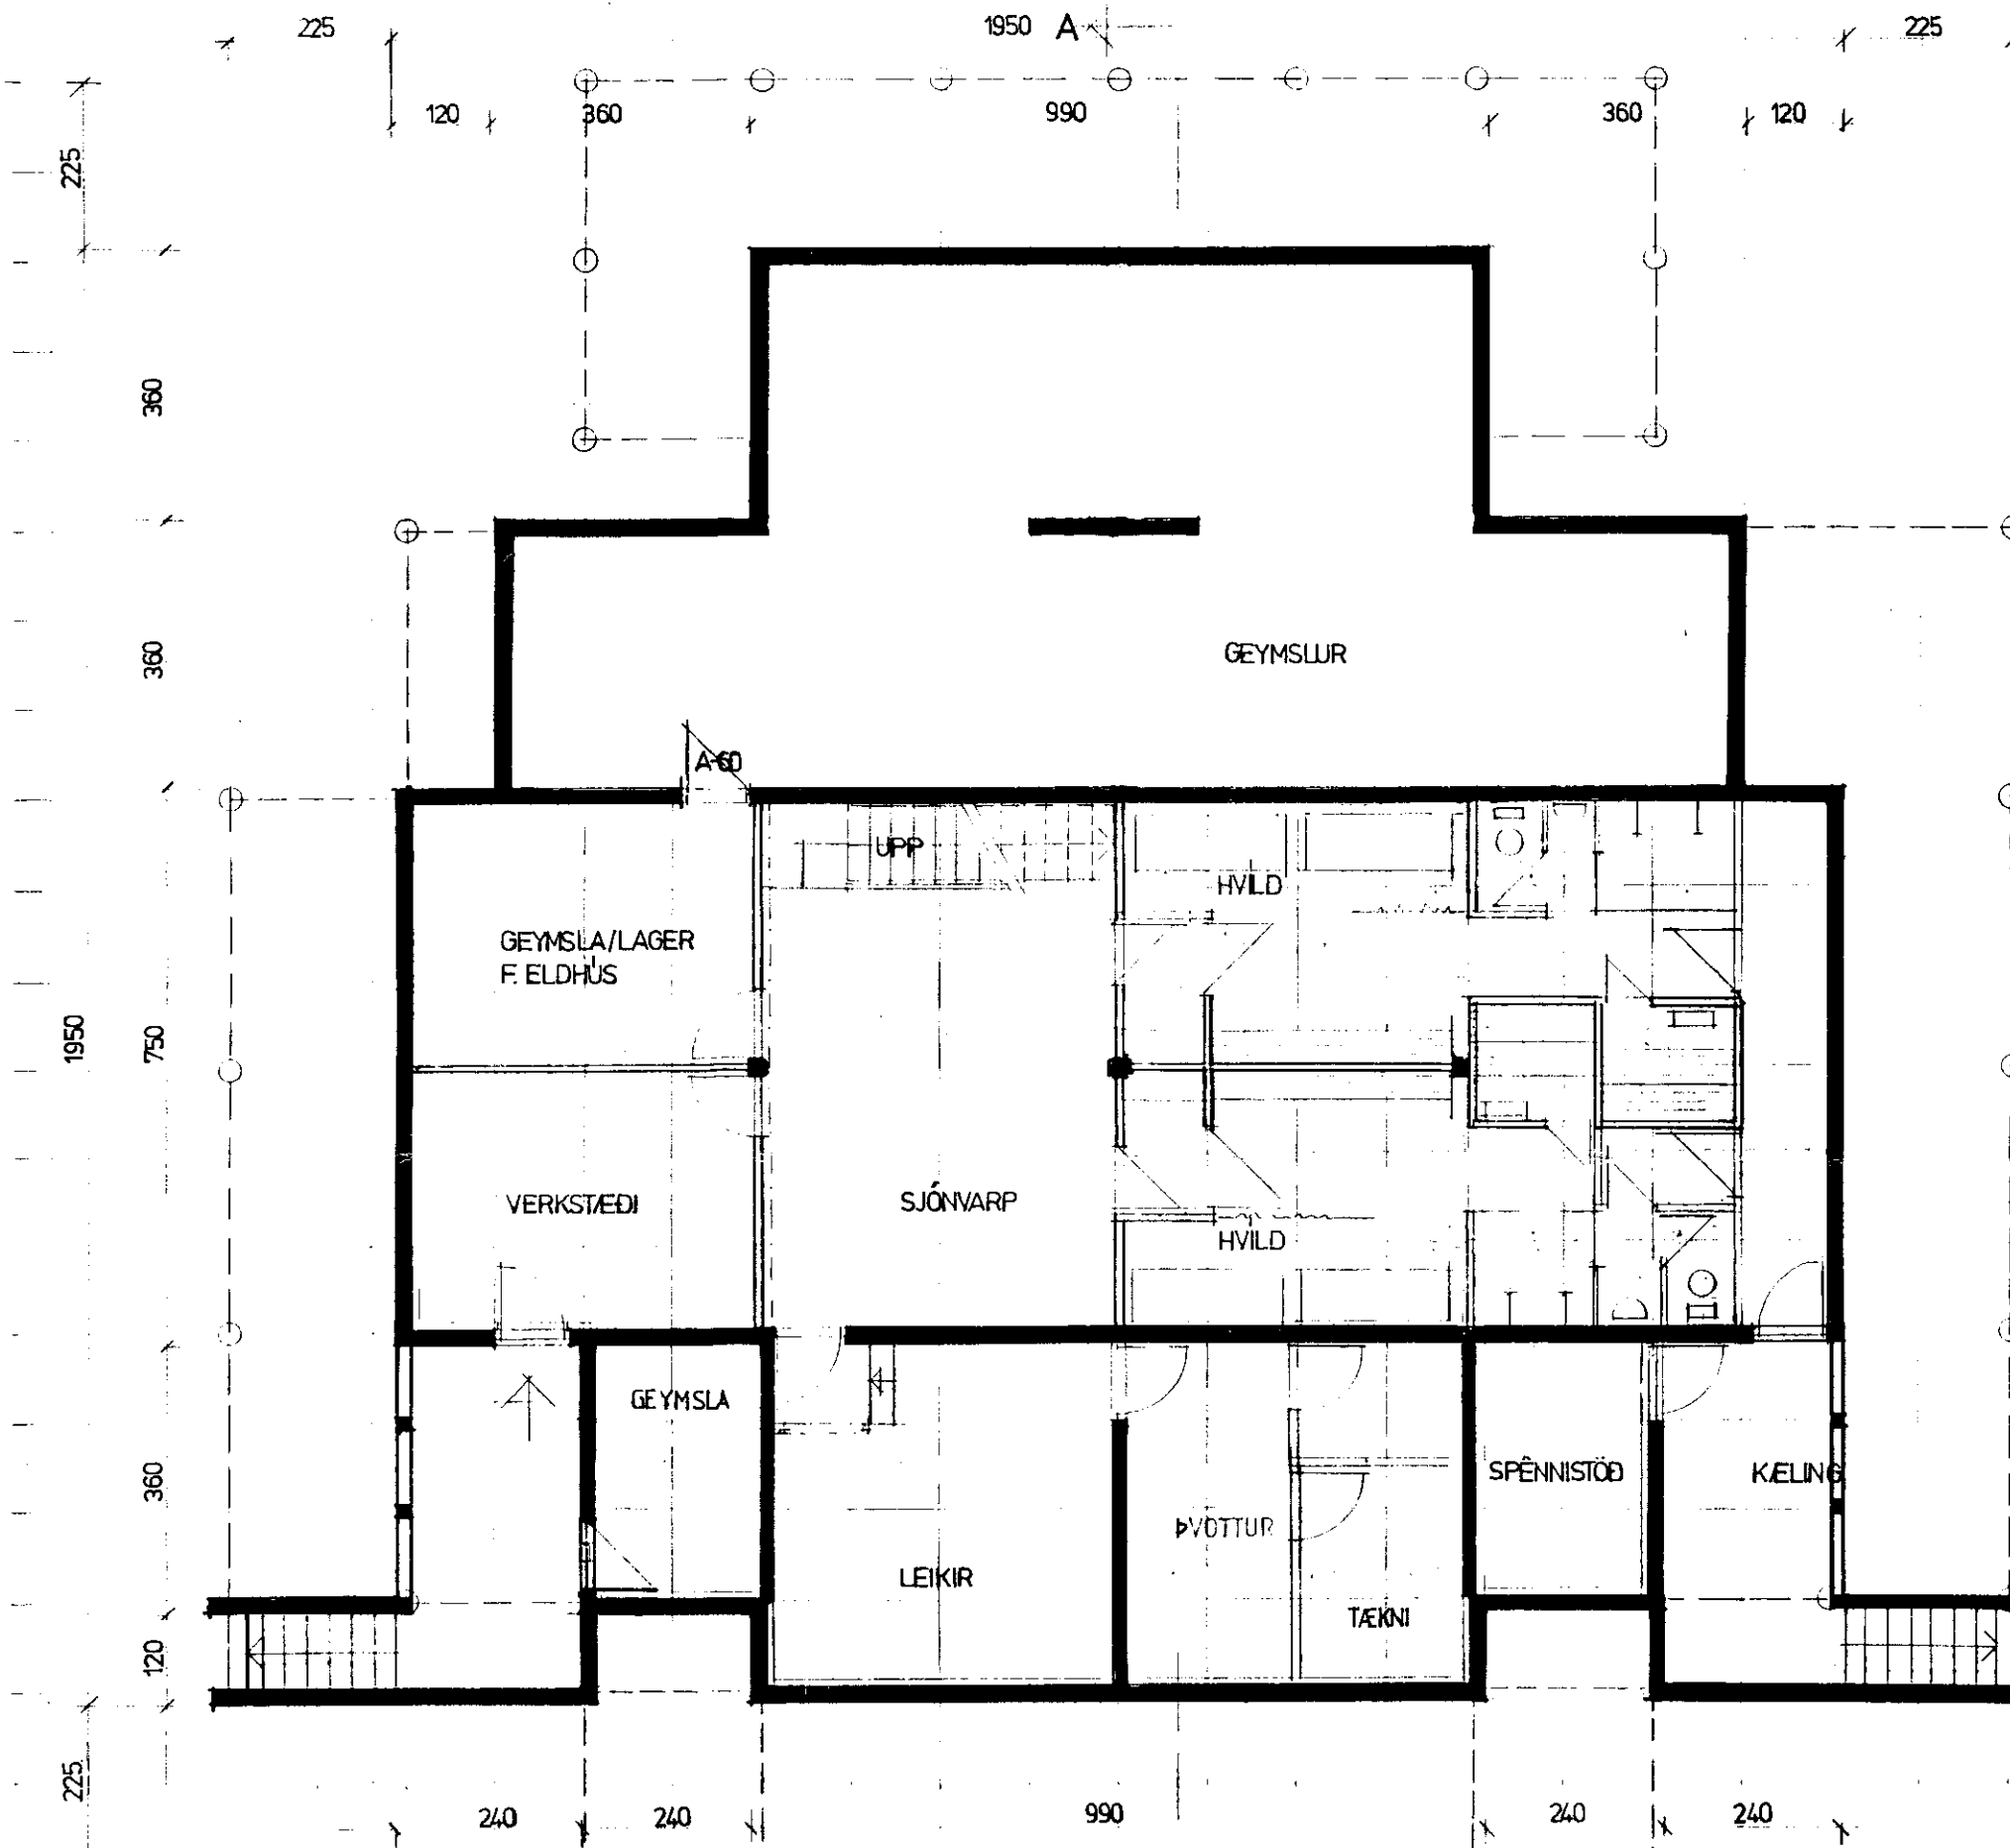

112.75
111.8
109.7
107.0
106.55
104.3

111.8
109.7
107.75

Stamp. 29/5 1985
LÍFNAÐARFRÉTTI
Hilmar Þinnarson

SNEIDING A-A M. 1:100

STARDIR

	NETTÓ M ²	M ³
KJALLARI :	289	847
ADALHÆÐ :	304	
RISHÆÐ :	46	
	350	1260
ALLS :	639	2107