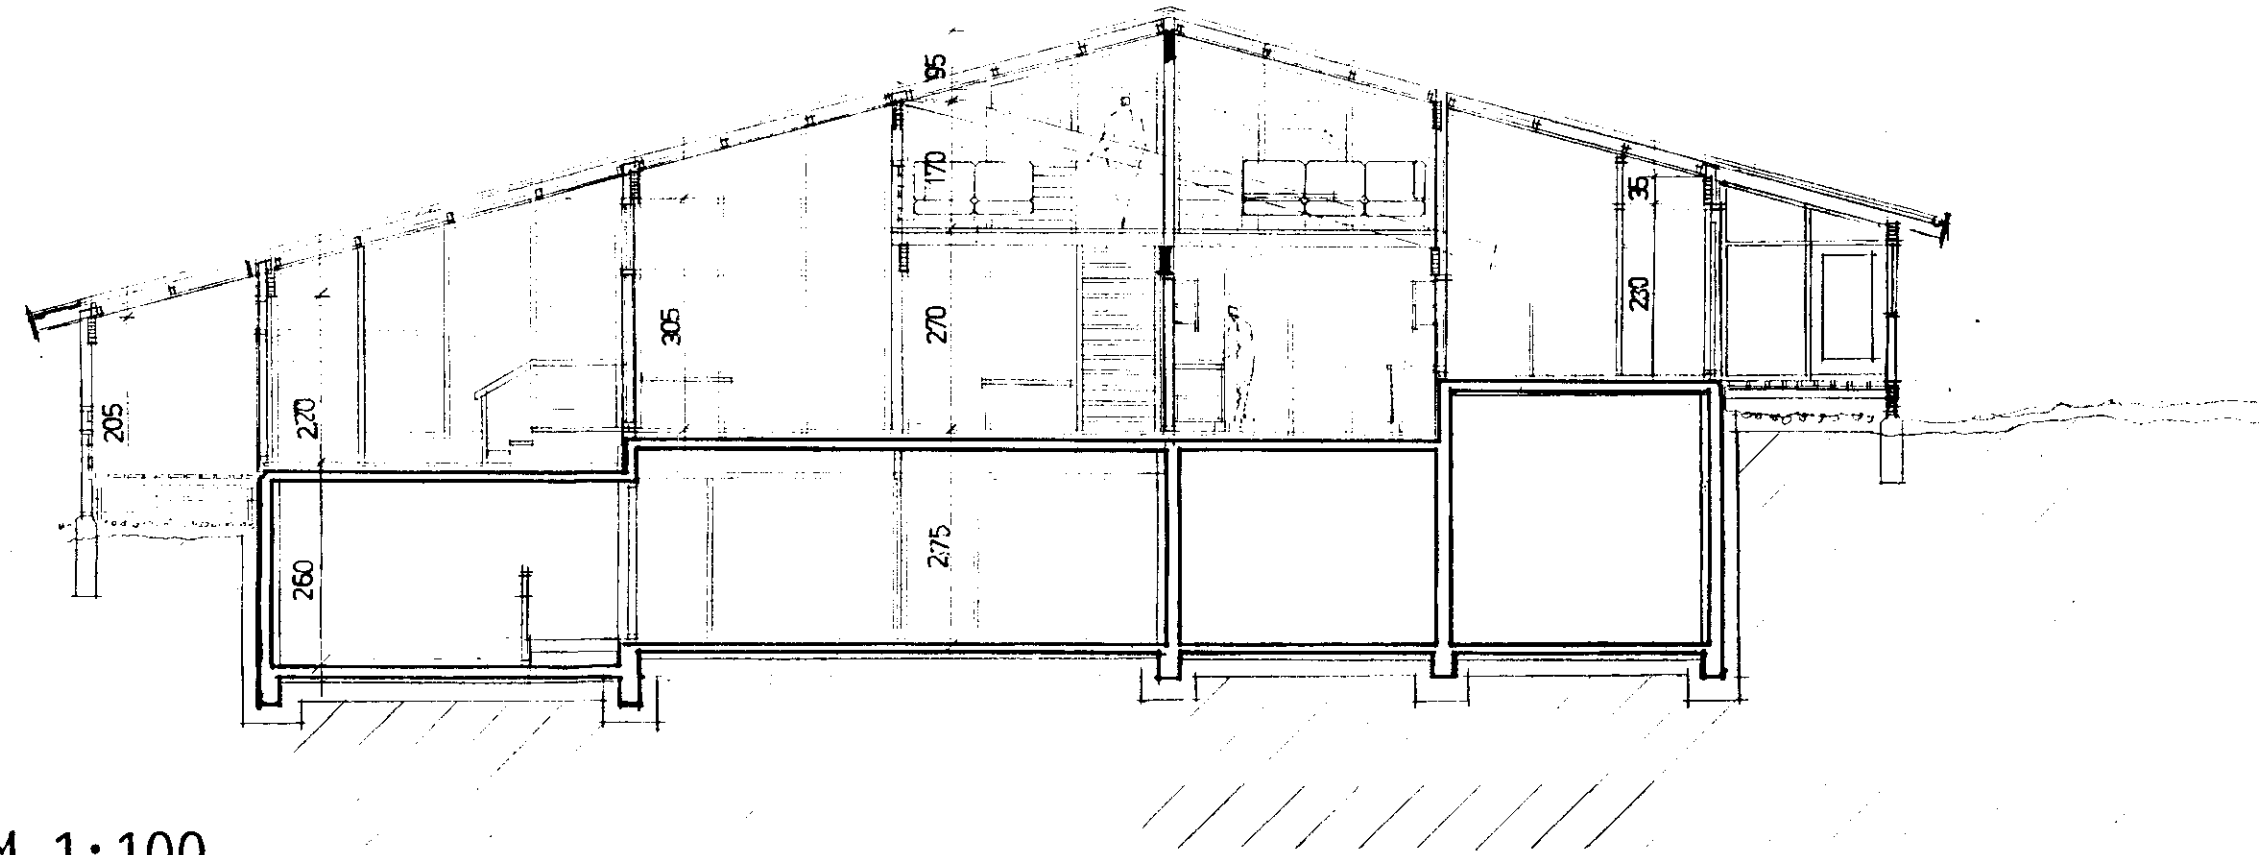

112.75
111.8
109.7
107.0
106.55
104.3

111.8
109.7
107.75

Stamp. 29/5 1985
LÍFNAÐARFRÉTTI
Hilmar Þinnarson

SNEIDING A-A M. 1:100

STARDIR

	NETTÓ M ²	M ³
KJALLARI :	289	847
ADALHÆÐ :	304	
RISHÆÐ :	46	
	350	1260
ALLS :	639	2107