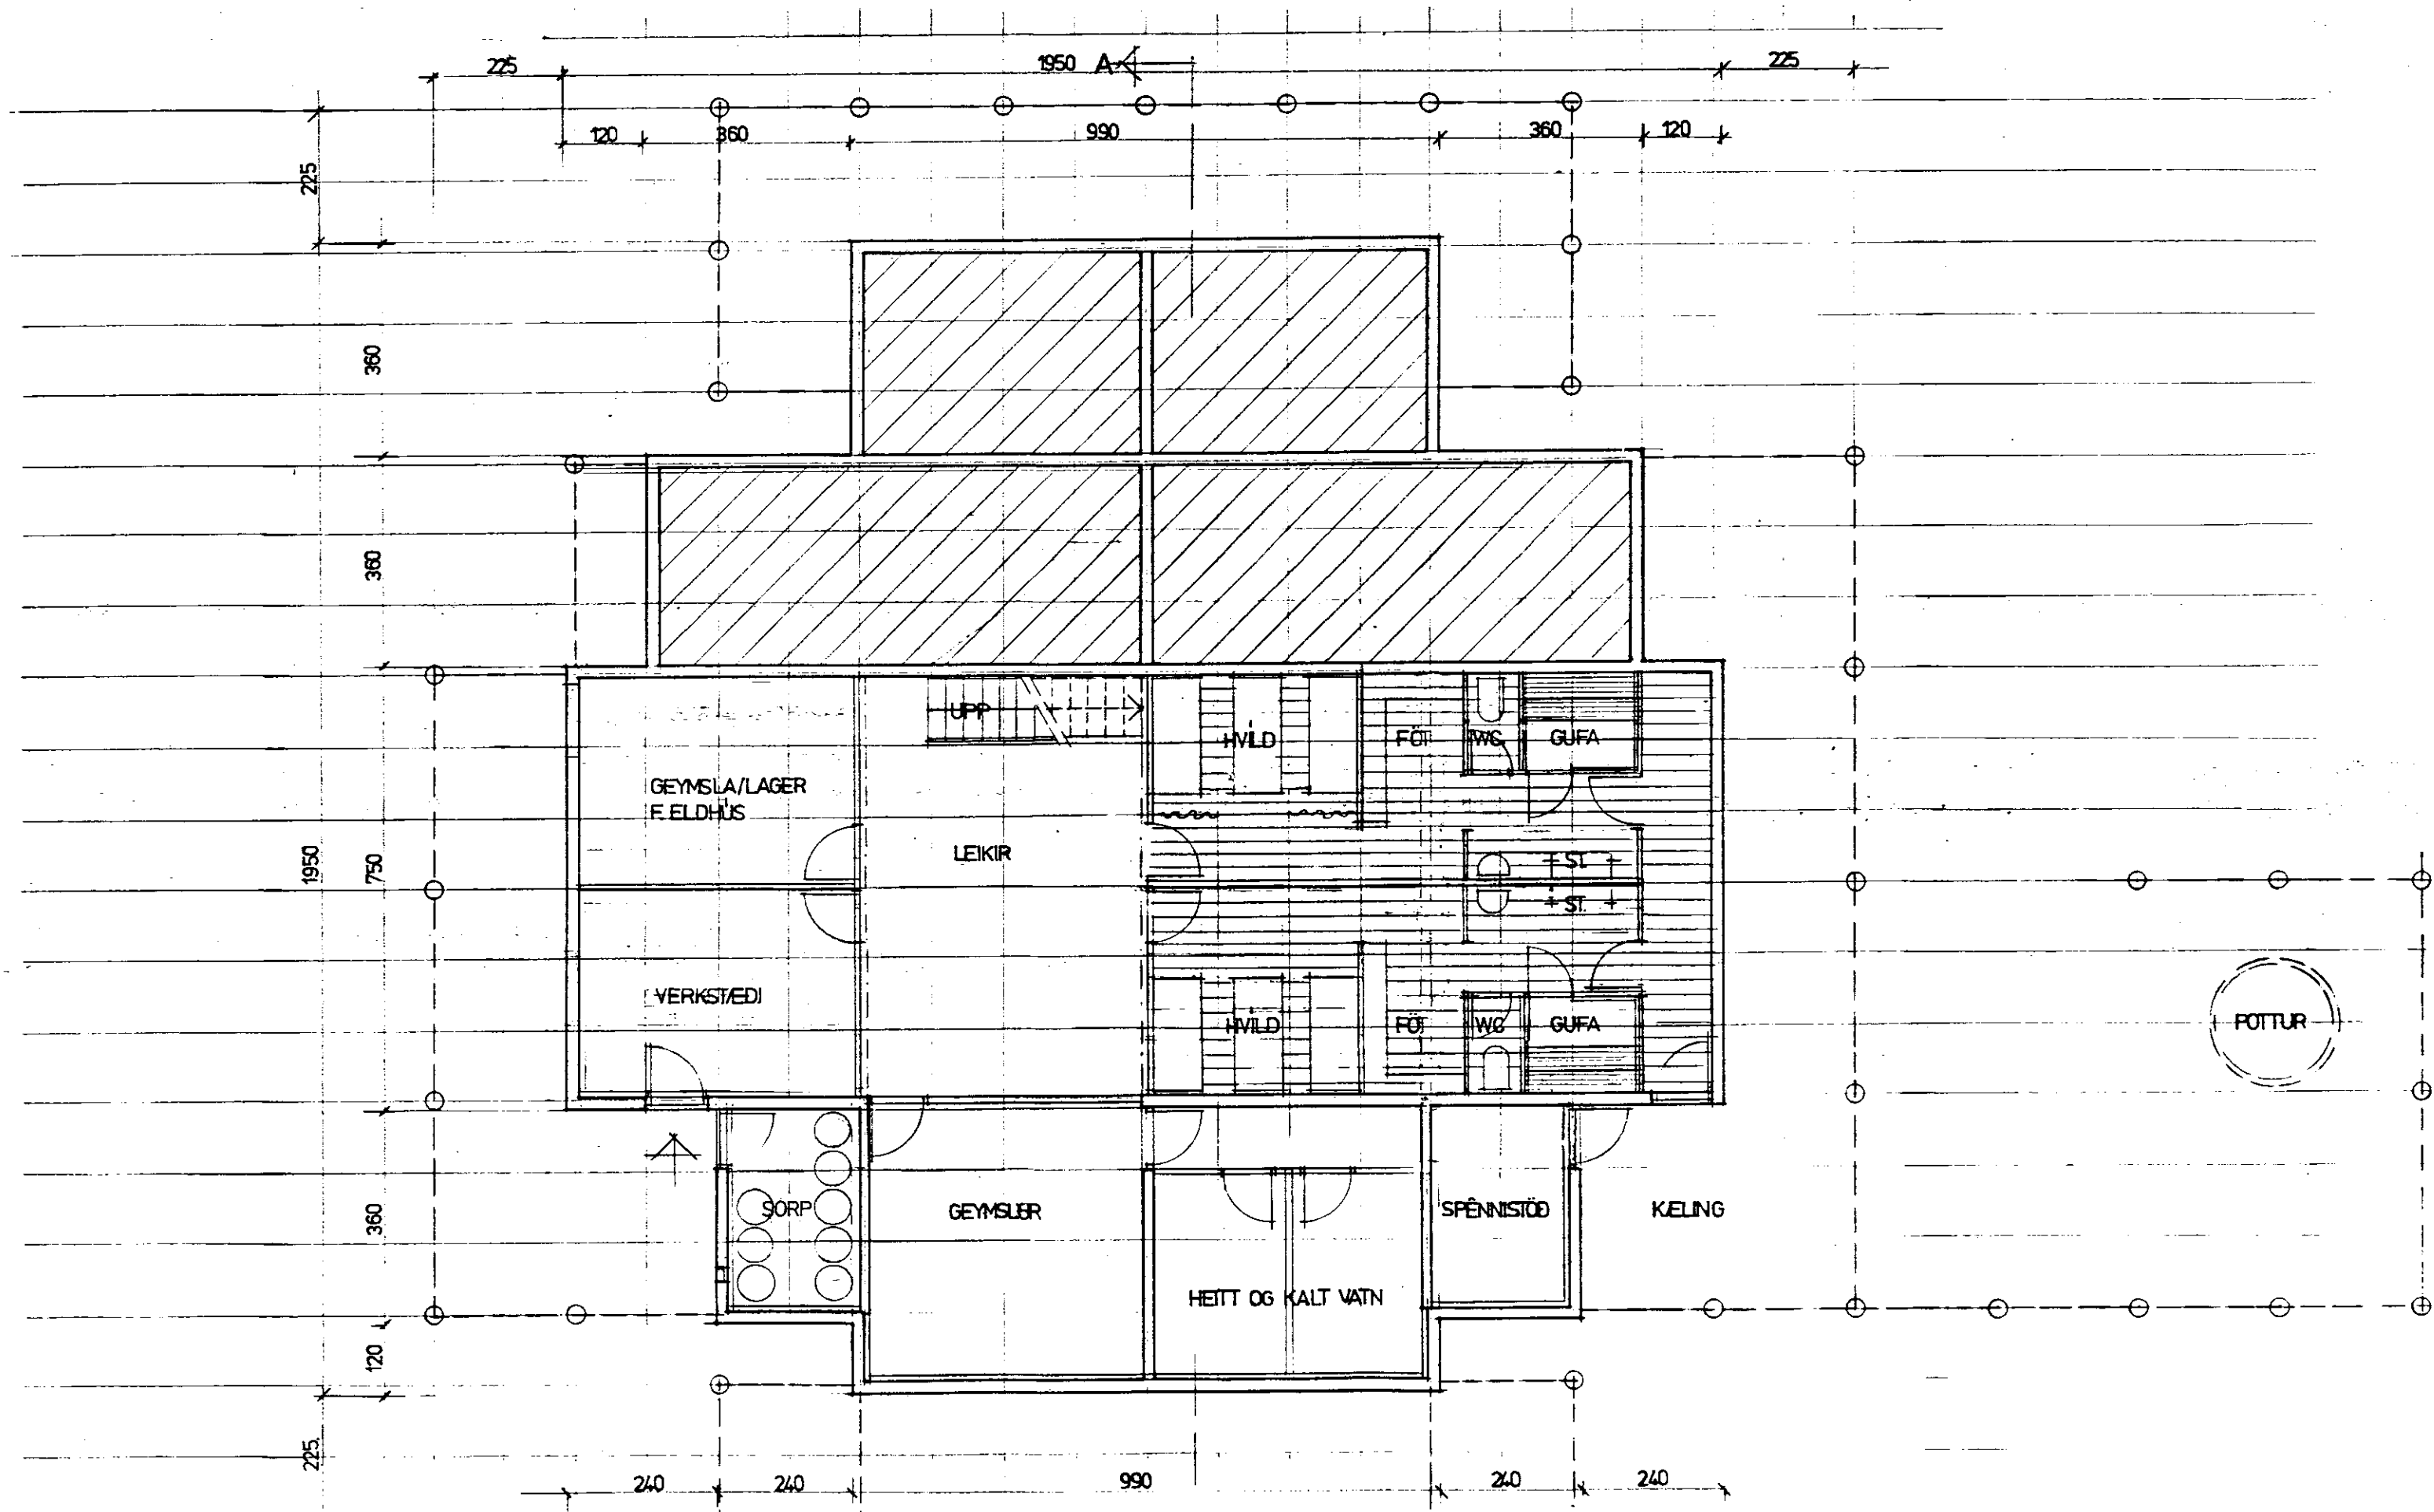

SNEIDING A-A M.1:100

STÆRDIR

	NETTÓ M ²	M ³
KJALLARI :	200	576
ADALHÆÐ :	296	
RISHÆÐ :	46	1240
	342	
ALLS :	542	1816

KJALLARI OG UNDIRSTÖÐUR ERU ÚR STEINSTEYPU EN ADALHÚS ÚR TIMBRI. BURDARVIRKI ADALHÚSS ER ÚR LÍMTRÉ, ÚTVEGGIR OG INNVEGGIR ÚR TIMBRI OG GLERI. ÞAK KLÆDIST MEÐ BÁRUJÁRNI.