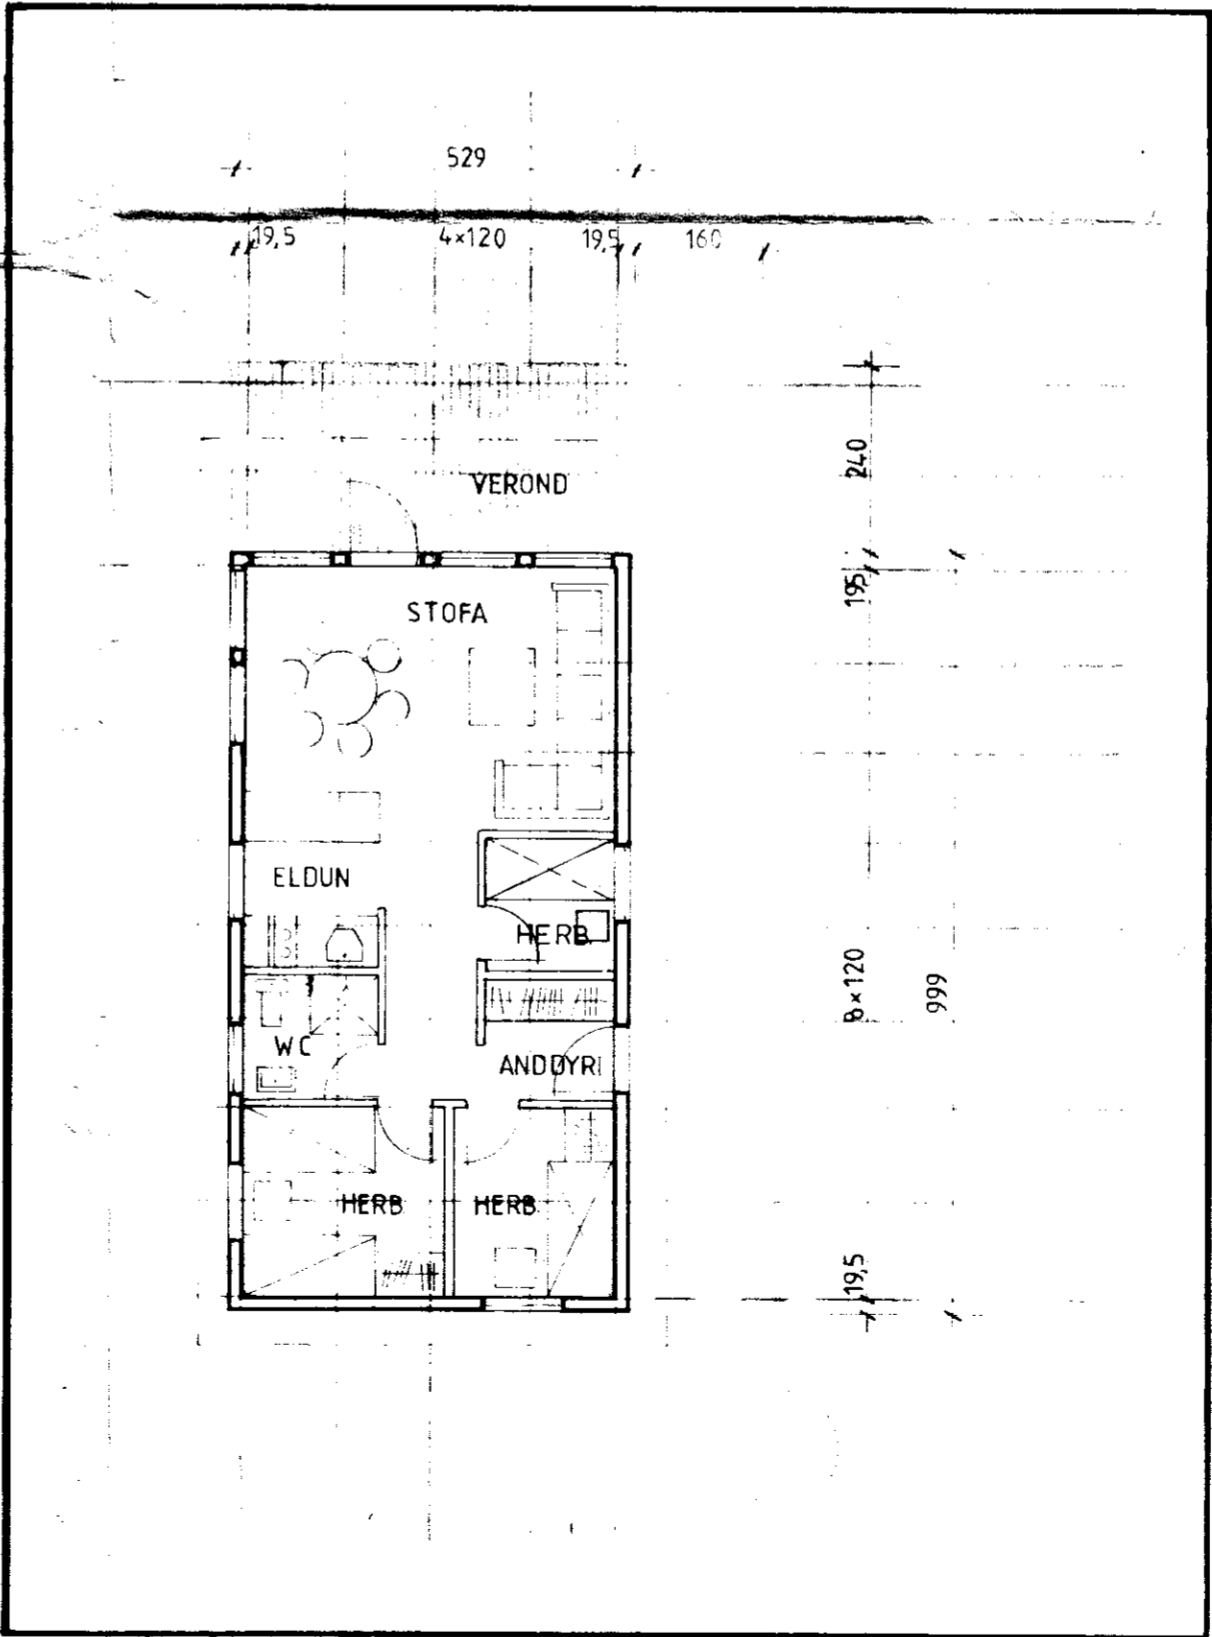

*Hinnal Brannson*

*Bergur Gudmundsson*

SKÝRINGAR  
 SUMARHÚS RAFMAGNSVEITU  
 REYKJAVÍKUR, Í LANDI STRAUMNES  
 VIÐ ÚLFLJÓTSVATN  
 ÚTLIT, GRUNNMYND AFSTADA OG SNID.  
 HÚSIÐ ER BYGGT ÚR TIMBUR-  
 EININGUM FRA SAMTAK HF  
 SELFOSI  
 STÆRDIR:  
 RÚMMÁL 155,7 m<sup>3</sup>  
 FLATARMÁL 52,7 m<sup>2</sup>