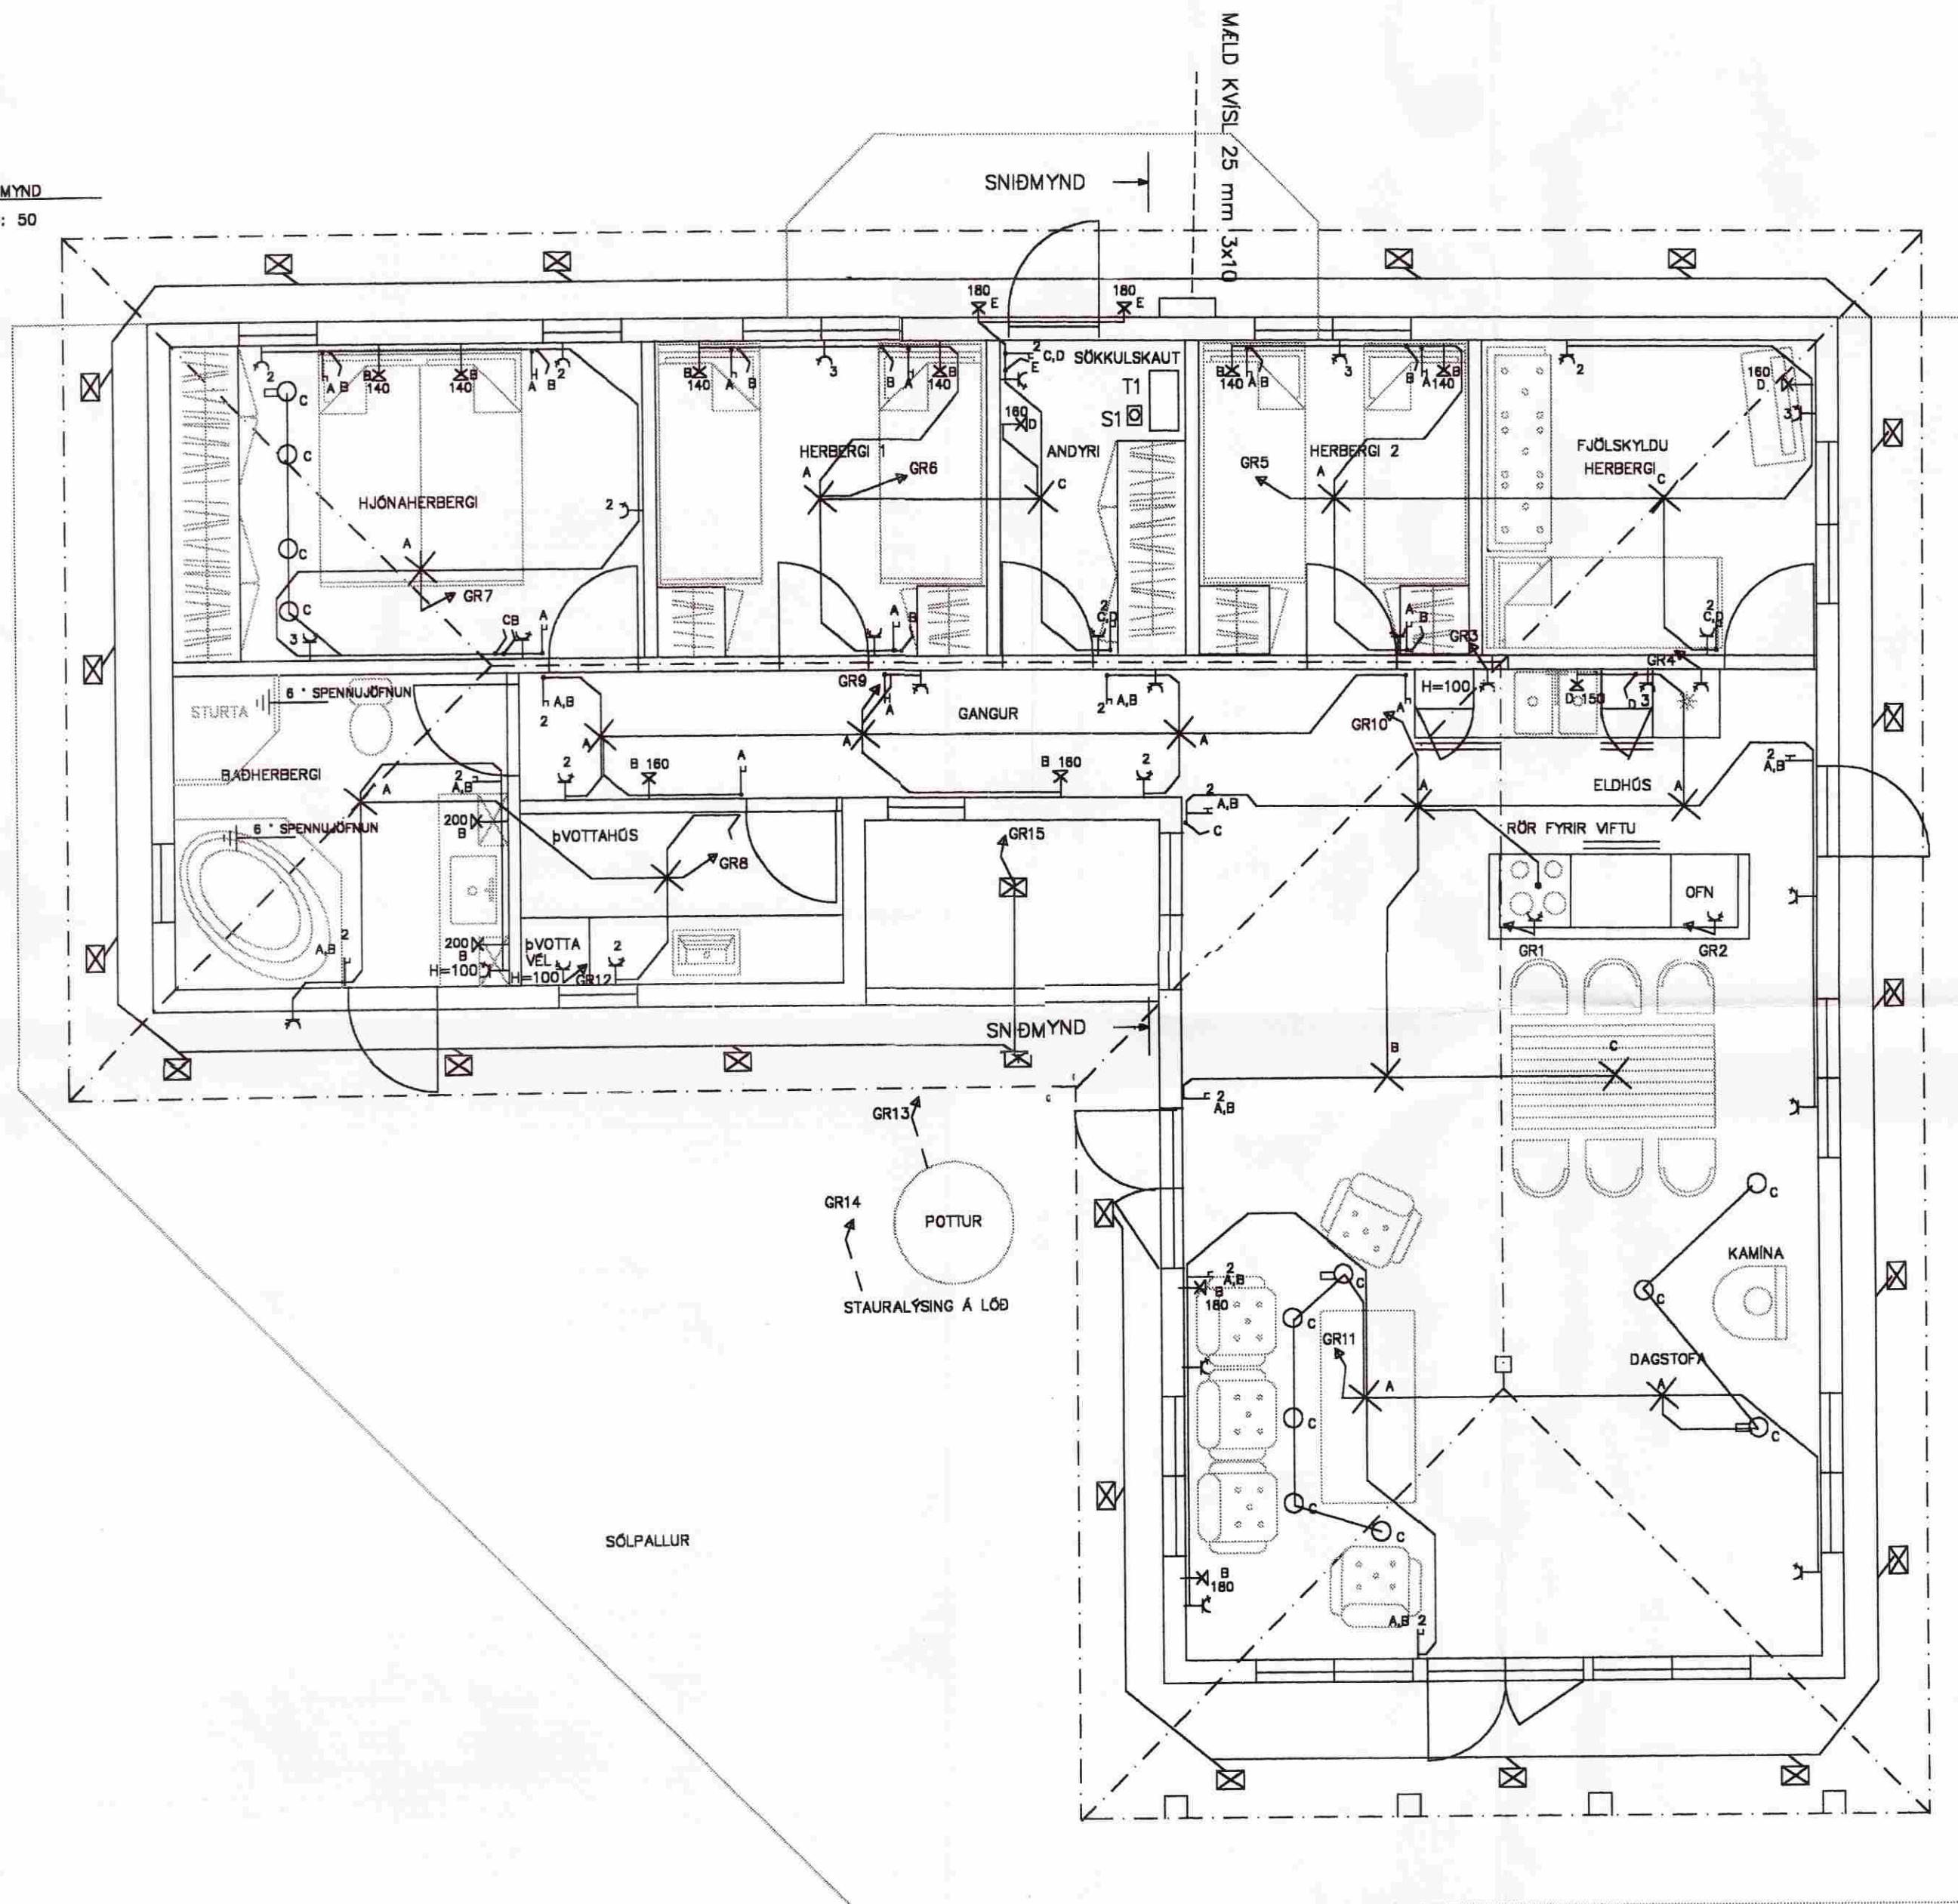

MÓTTEKIÐ

08 SEPT 2009

Byggingafrulltrúi uppsv. Árnæssýslu og Flóahfr.

GRUNNMYND
MKV. 1: 50

SKÝRINGAR

LAGNIR SÉU 16 mm. PLASTPÍPULAGNIR. FJÖLDI TAUGA Í TENGI SÉU 3. GILDLEIKI TAUGA, SVO OG MÁLSTRAUMUR RAFBÓNADAR SÉ Í SAMRÆMI VÍÐ STÆRD VARBÓNADAR FYRIR VÍÐKOMANDI GREIN. (SJÁ EINLÍNUMYND)
VARNARRÁÐSTÖFUN SÉ 63/0,03A. LEKASTRAMSVÖRN.
HÆÐ ROFA SÉ 110 SM. OG TENGLA 20 SM.
☒ INNFELLD LJÓS UNDIR ÞAKKANTI TD. FRÁ FLÖRLÖMPUM
○ HALOGEN LJÓS, EINN SPENNIR FYRIR 4 LJÓS

Svaras Björnsson 120454-5619.

Dags: 15.08. 2009	Hann./teikn.	yfirfarið:	M.kv.:	Víðar Guðbjörnsson Hraunbrún 26
			1:50	Símar 5554324 / 6980628 2430-0010
Heiti: SUMARHÚS Á LÖÐ NR. 1 VÍÐ VÍÐIBREKKU Í LANDI BÚRFELLS, SVÆÐI 1 Í GRÍMSNESI GRUNNMYNDIR RAFLÖGN				Nr.: 6.1
Tilvísun.:				