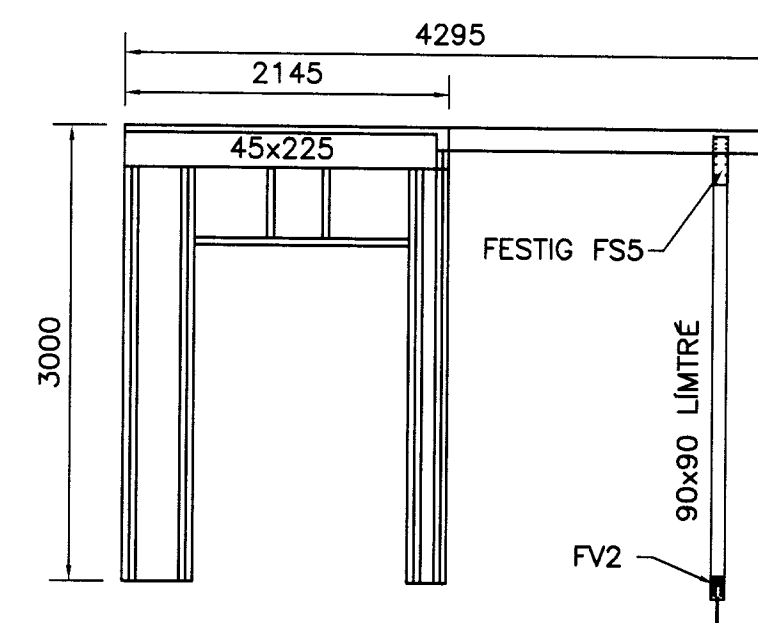

2 VEGGSNID
211|213 MKV. 1

LOFT YFIR SVEFNÁLMU:
BITAR Í LOFTI: 45x195 c400
VEGGIR UNDIR LOFTI: 48x145
c600, KRÖSSVIÐUR ÁLÍMDUR
BEGGJA MEGIN.

5 VEGGSNID
211|213 MKV. 1

3 VEGGSNID
211|213 MKV. 1

8 VEGGSNID
211|213 MKV. 1