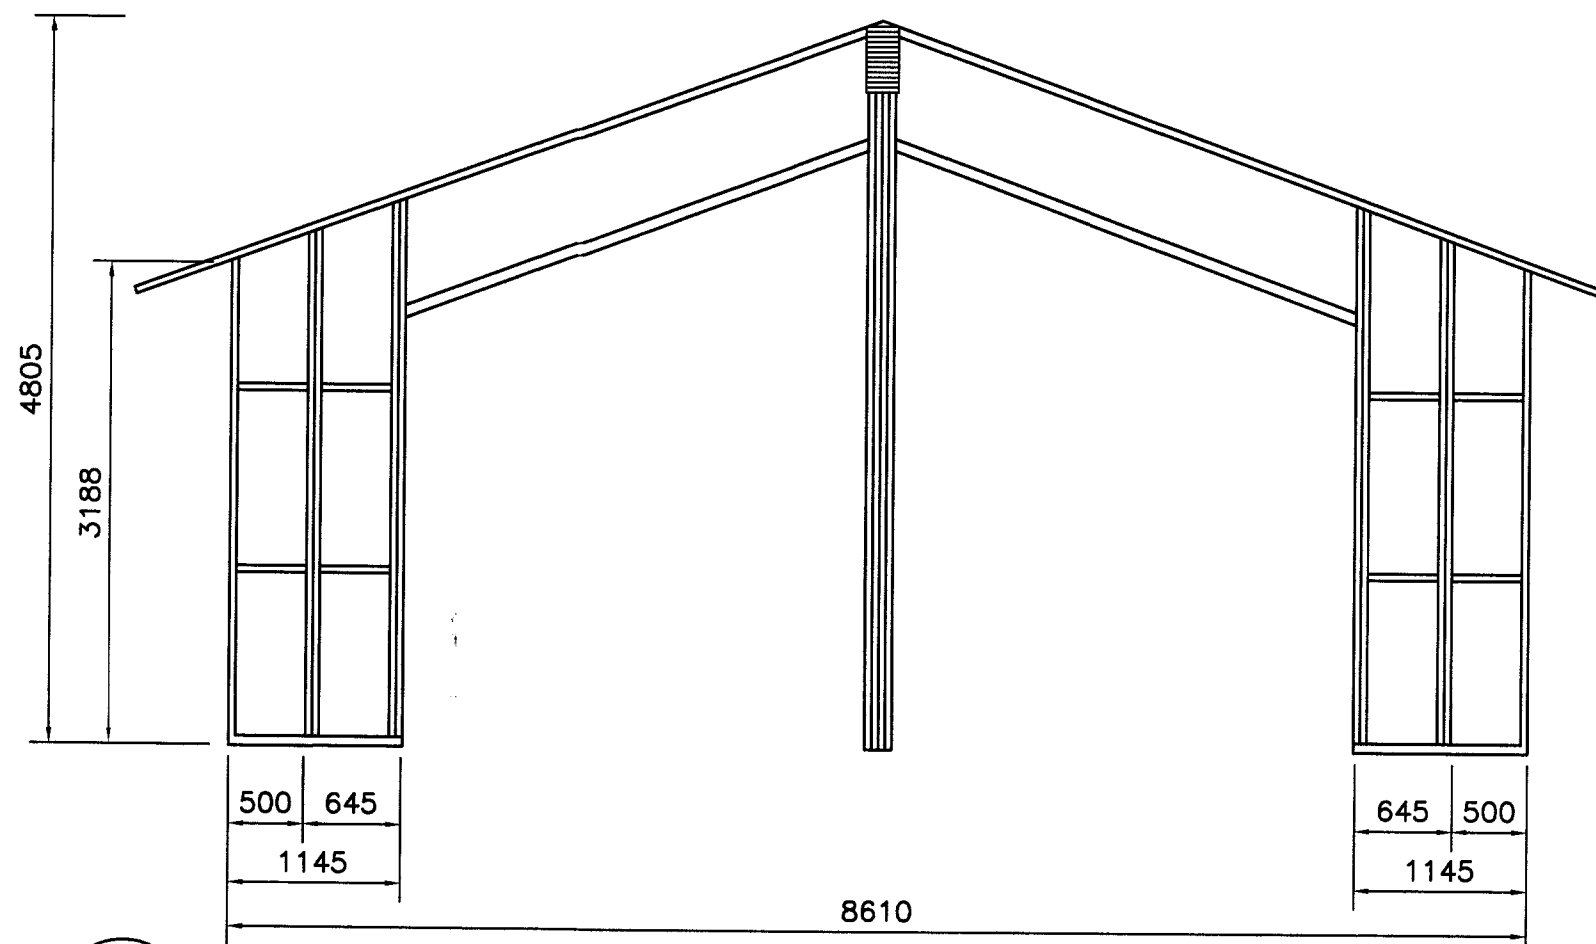

2 VEGGSNID
211|213 MKV. 1

LOFT YFIR SVEFNÁLMU:
BITAR Í LOFTI: 45x195 c400
VEGGIR UNDIR LOFTI: 48x145
c600, KRÖSSVIÐUR ÁLÍMDUR
BEGGJA MEGIN.

5 VEGGSNID
211|213 MKV. 1

3 VEGGSNID
211|213 MKV. 1

8 VEGGSNID
211|213 MKV. 1