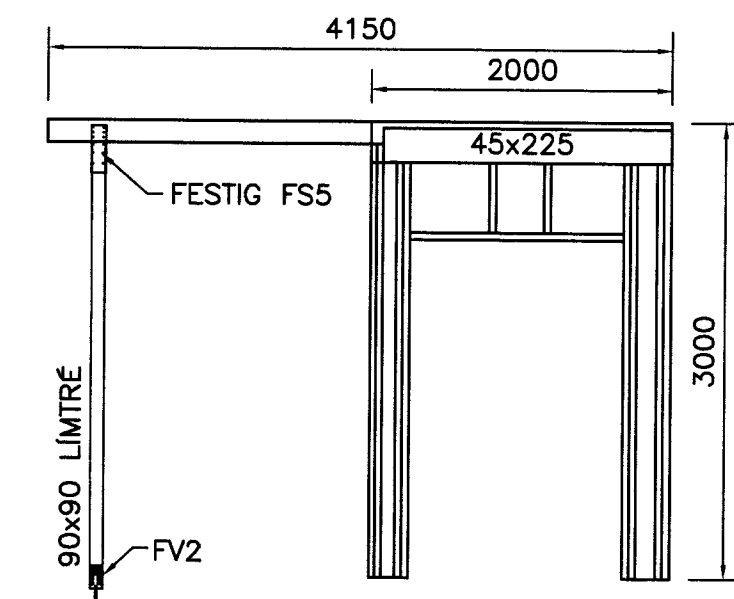

6 VEGGSNID
211|213 MKV. 1