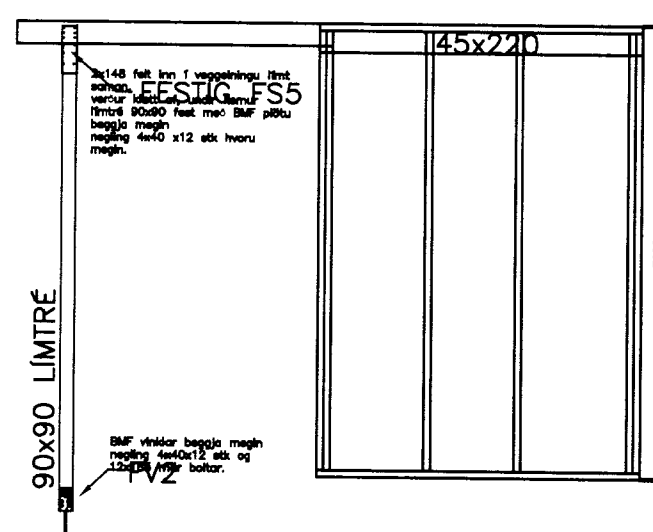

7 VEGGSNID
211|213 MKV. 1

ÓTGÁFUFRILL			
NOMER	DAGS	SKÝRINGAR	HANNAÐ
B1	25.03.2008	BYGGINGARTEIKNING	KjGa
DAGS. UNDIRSKRIFTAR:		NAFN OG KT. SAMREINGARHÖNNUDAR:	
UNDIRSKRIFT SAMREINGARHÖNNUDAR:			

Almennar skýringar - trévirki
SJÁ B211