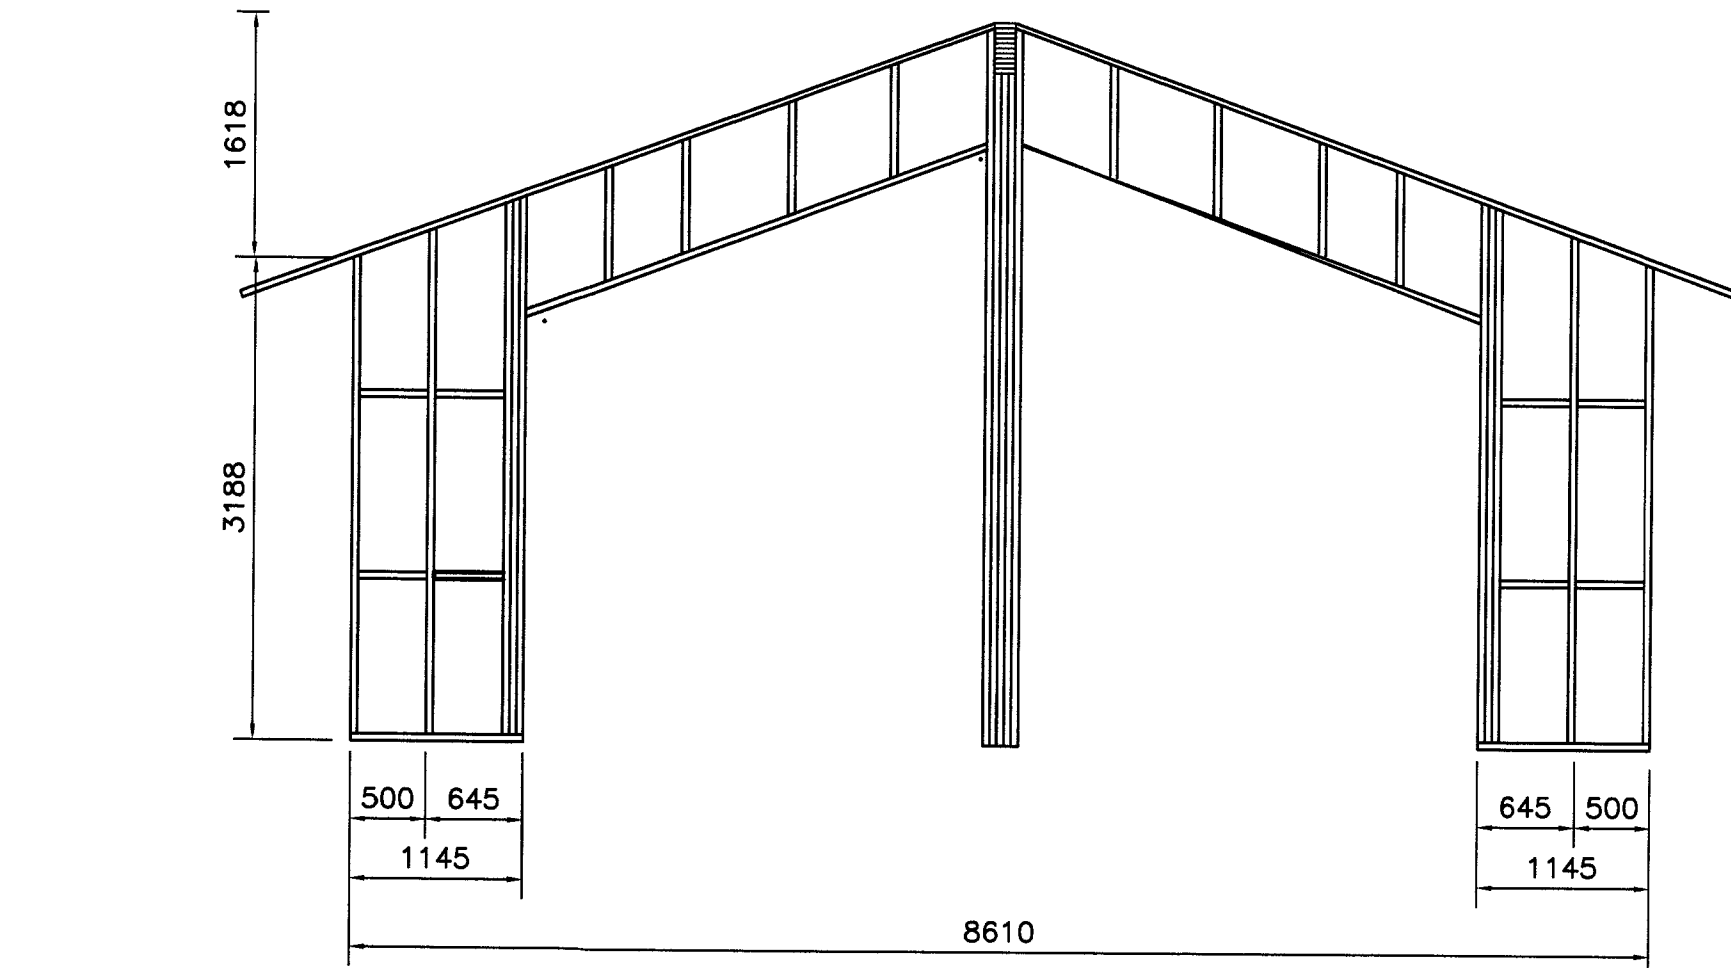

2 VEGGSNID
211|213 MKV. 1

LOFT YFIR SVEFNÁLMU:
BITAR Í LOFTI: 45x195 c400
VEGGIR UNDIR LOFTI: 48x145
c600, KRÖSSVIÐUR ÁLÍMDUR
BEGGJA MEGIN.

5 VEGGSNID
211|213 MKV. 1

3 VEGGSNID
211|213 MKV. 1

8 VEGGSNID
211|213 MKV. 1