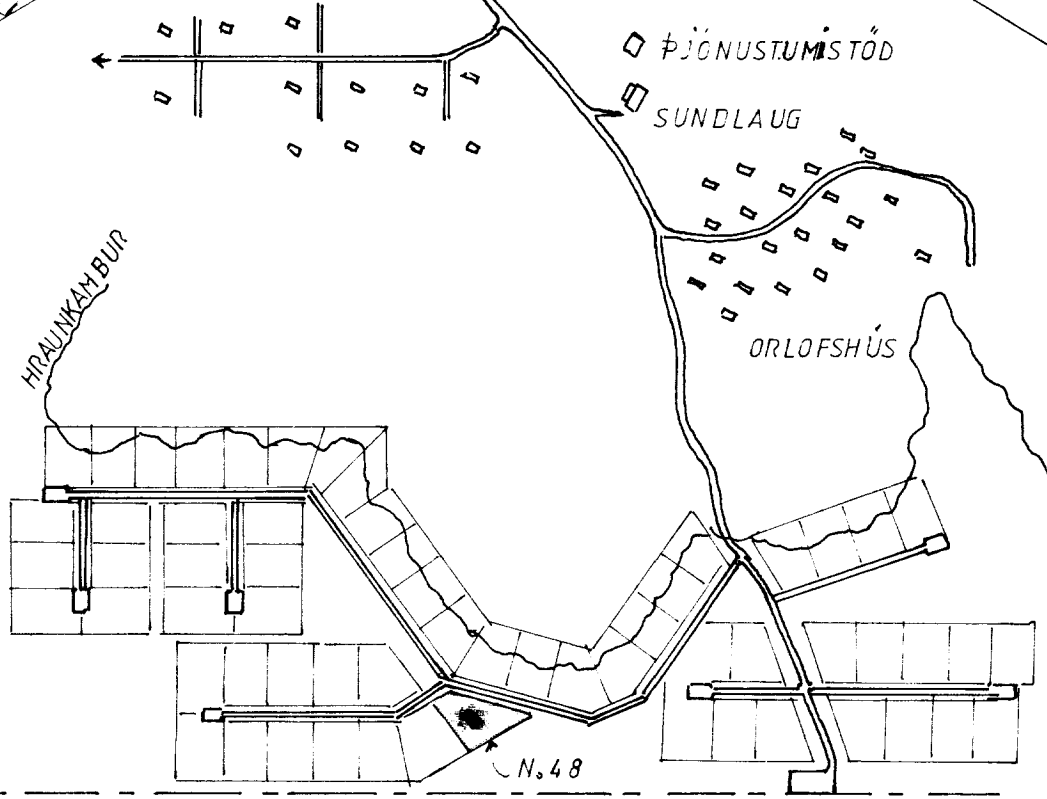

AFSTÖÐUMYND 1:10.000

LOÐ N.48 í HRAUNKOTS -
GRÍMSNESI