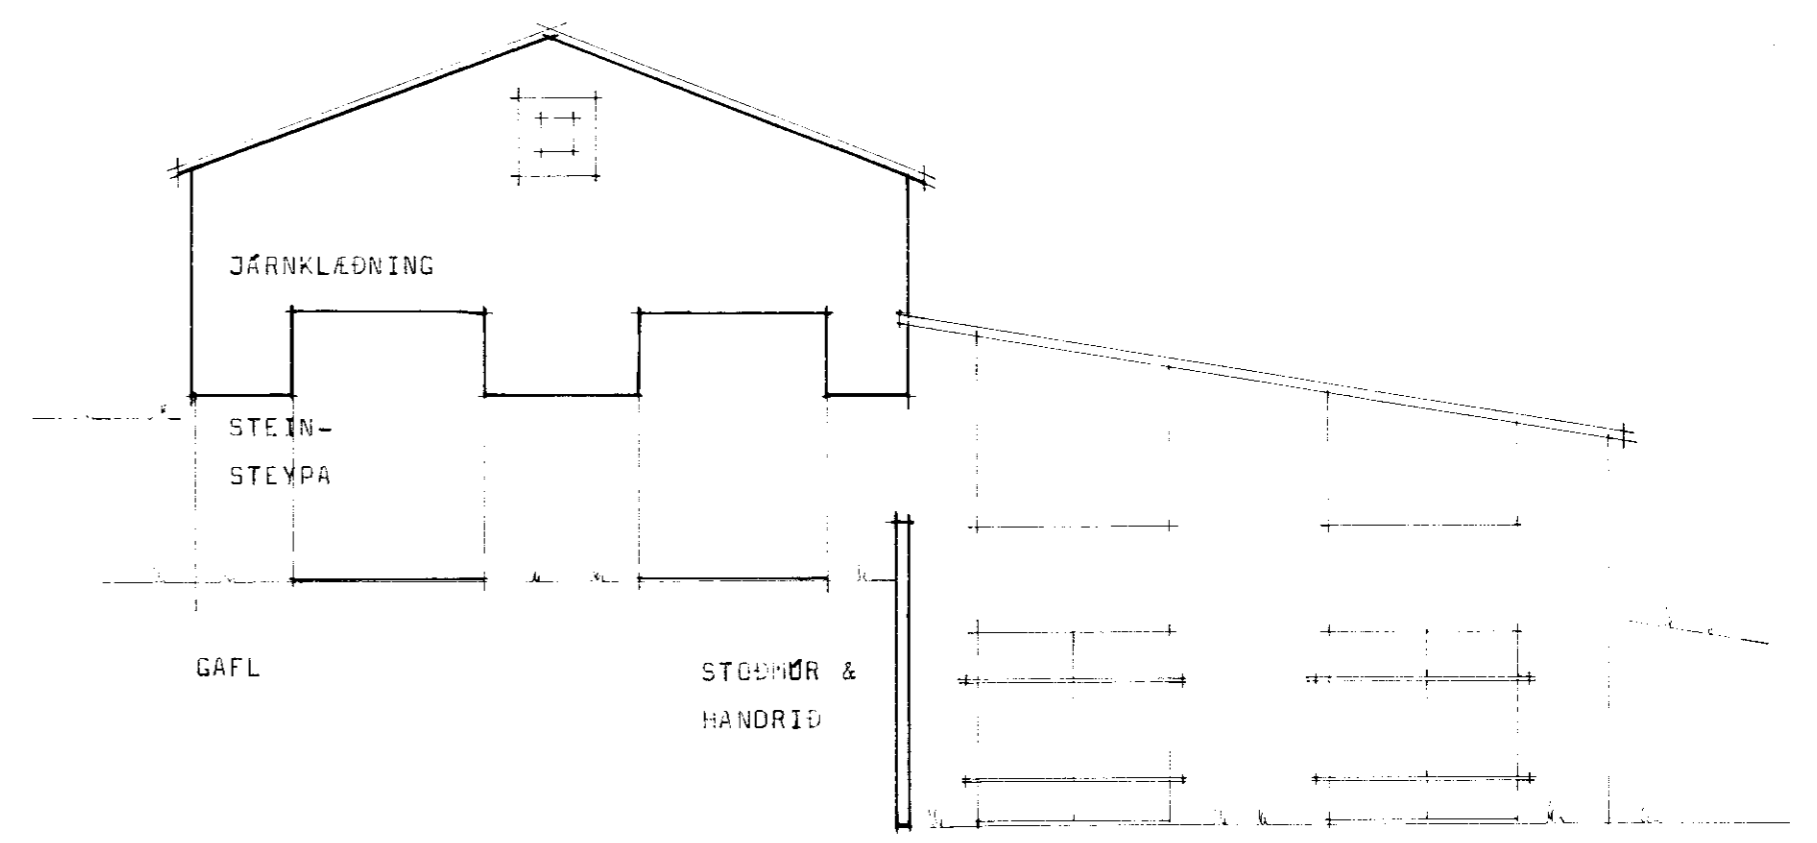

12-9-81

STÆRDIR: 235<sup>m</sup>  
1422<sup>m</sup> BRÚTTÓ

**BL** BYGGINGASTOFNUN LANDBÚNADARINS  
LAUGAVEGI 120, REYKJAVÍK, SÍMI 25444  
VILLINGAVATN, GRAFNINGSHEPPI, ÁRN.  
HLADA  
GRÖN JYÐU, SÍÐU, T. IT

TEIKN. NR. 30-411  
BREYTT FRA 30-3703  
MÆLIKVARDI 1:100  
DAGSETNING 17. 1. 1981  
TEIKNAD 6. 3.

*Arnell Jónsson*