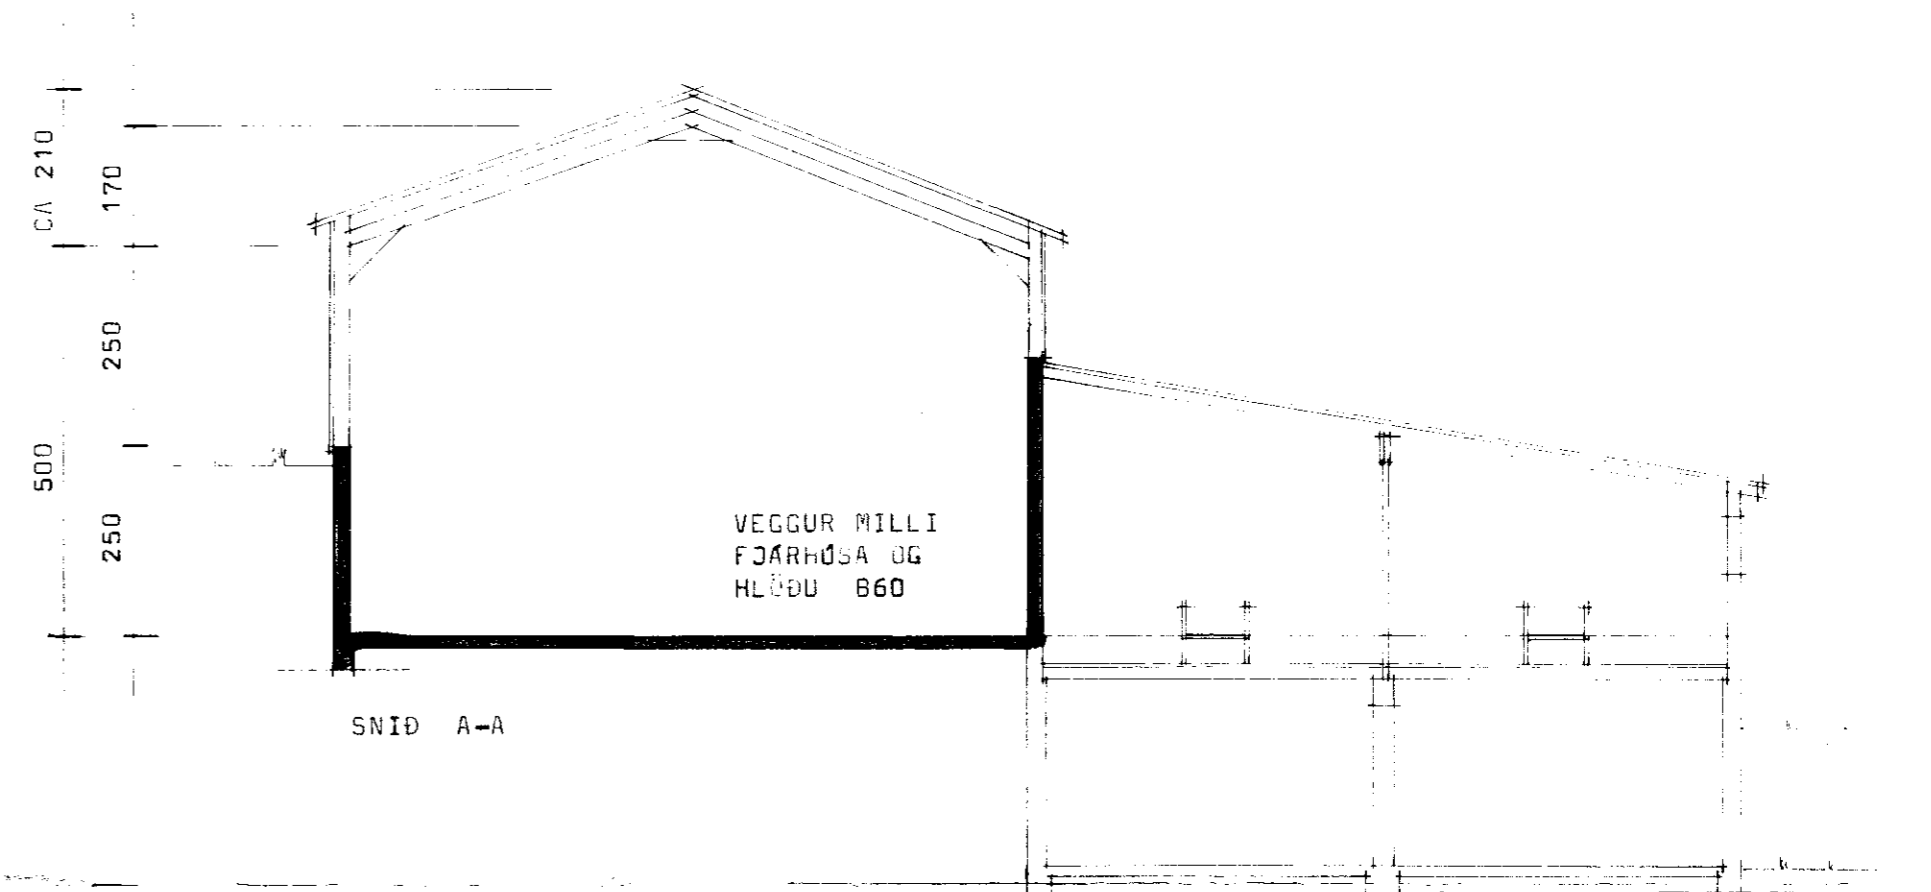

12-9-81

STÆRDIR: 235<sup>m</sup>  
1422<sup>m</sup> BRÚTTÓ

**BL** BYGGINGASTOFNUN LANDBÚNADARINS  
LAUGAVEGI 120, REYKJAVÍK, SÍMI 25444  
VILLINGAVATN, GRAFNINGSHEPPI, ÁRN.  
HLADA  
GRÖN JYÐU, SÍÐU, T. IT

TEIKN. NR. 30-411  
BREYTT FRA 30-3703  
MÆLIKVARDI 1:100  
DAGSETNING 17. 1. 1981  
TEIKNAD 6. 3.

*Arnell Jónsson*