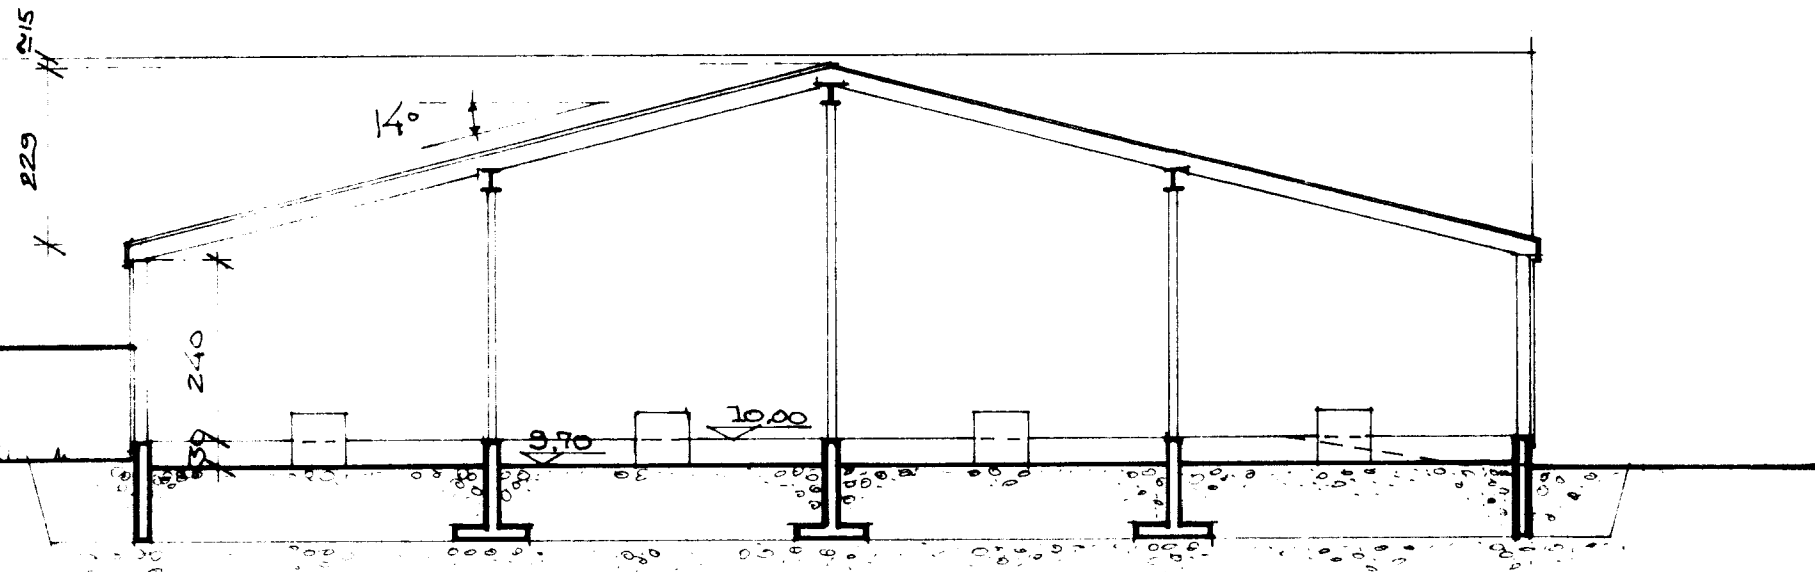

Almas Gunnarsson

SÚÐUR 1:100

SLATI 1:100

AUSTUR 1:100

YORBUR 1:100

ÆSTÖÐUMYND 1:5000

Í ÞAK HÖSS KOMI GEGNSETT BÆRUMAST 8-10% AF GÓLFLETI, JAFNDREIFT YFIR PLOTTINU Í SAMRÆMI USB HÖGSK.Þ.

1	6993	ELDVARNARVEGGUR	SKG
NR.	DAGS.	BREYTING	AF SAMP.

VERKFRÆÐISTOFA SVEURLANDS Eyravegí 27 800 Selfossi sími 98-21776	BLAD
VARNES, GRÍMSNESI	KVARDI: 1:100, 1:500
ÚTLIT, SLATI & ÆSTÖÐUMYND AF FJÖRÐURI & HÖGSK.Þ.	REIKN: SKG
	TEIKN: SKG
	DAGS: 26.1993
	NR: 03-086