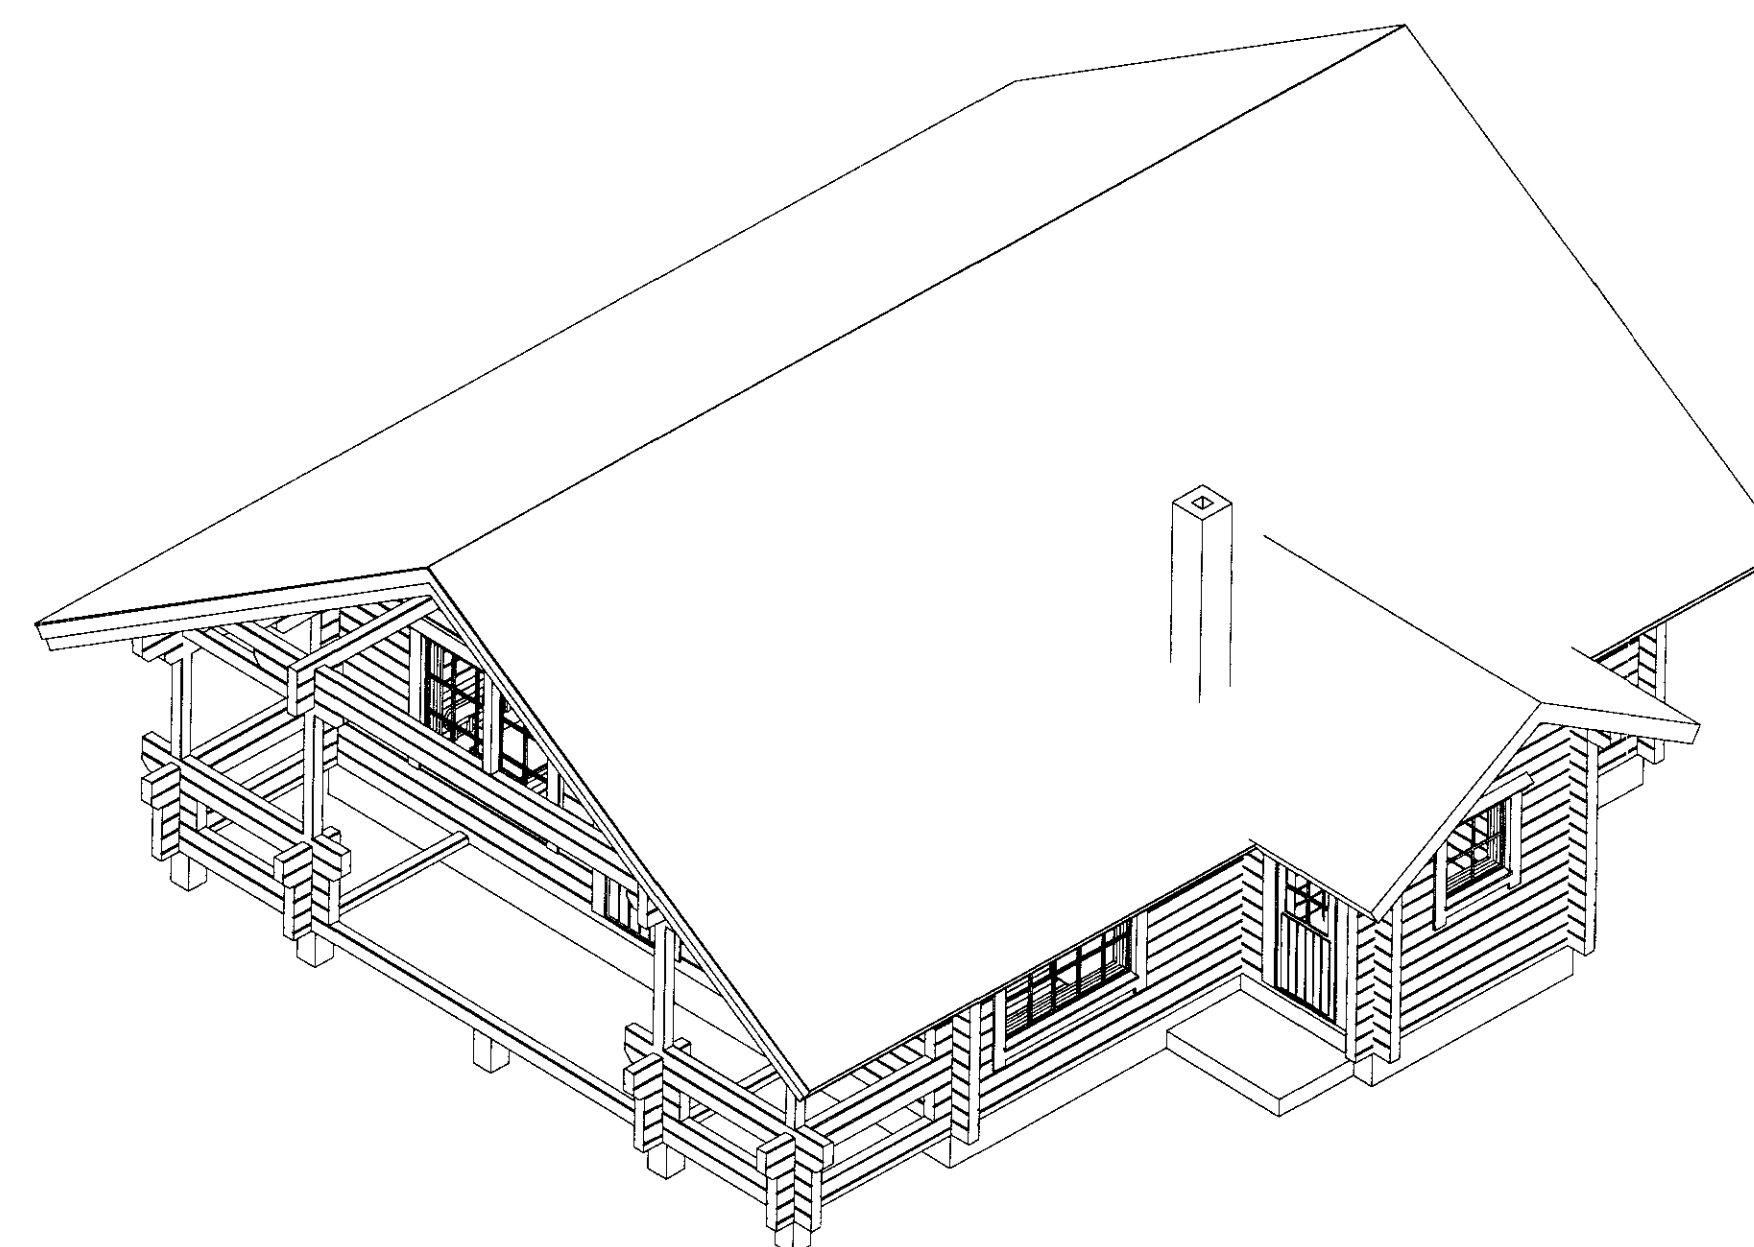

ÞRÍVDDARMYND

Aðalteikning

Landnúmer:

Staðgreinir:

Sumarhús

Vatnsholtsvegur 6

Vatnsholt í Grímsnesi

Breyting:

Teikninganúmer: A.01.03

Útlit og snið*

Úgáfudagur: 16.03.2006

Mælikvarði: 1:50

Verknúmer: 605

Teiknað: eó

Yfirferð: eó

Breyting:

Dagseting:

Skýring:

Arkiteo: Bolholti 8 - 105 Reykjavík - Ísland
s. 534 3699 - f. 534 3699 - gsm. 696 3699
nf. arkiteo@arkiteo.is - vf. www.arkiteo.is