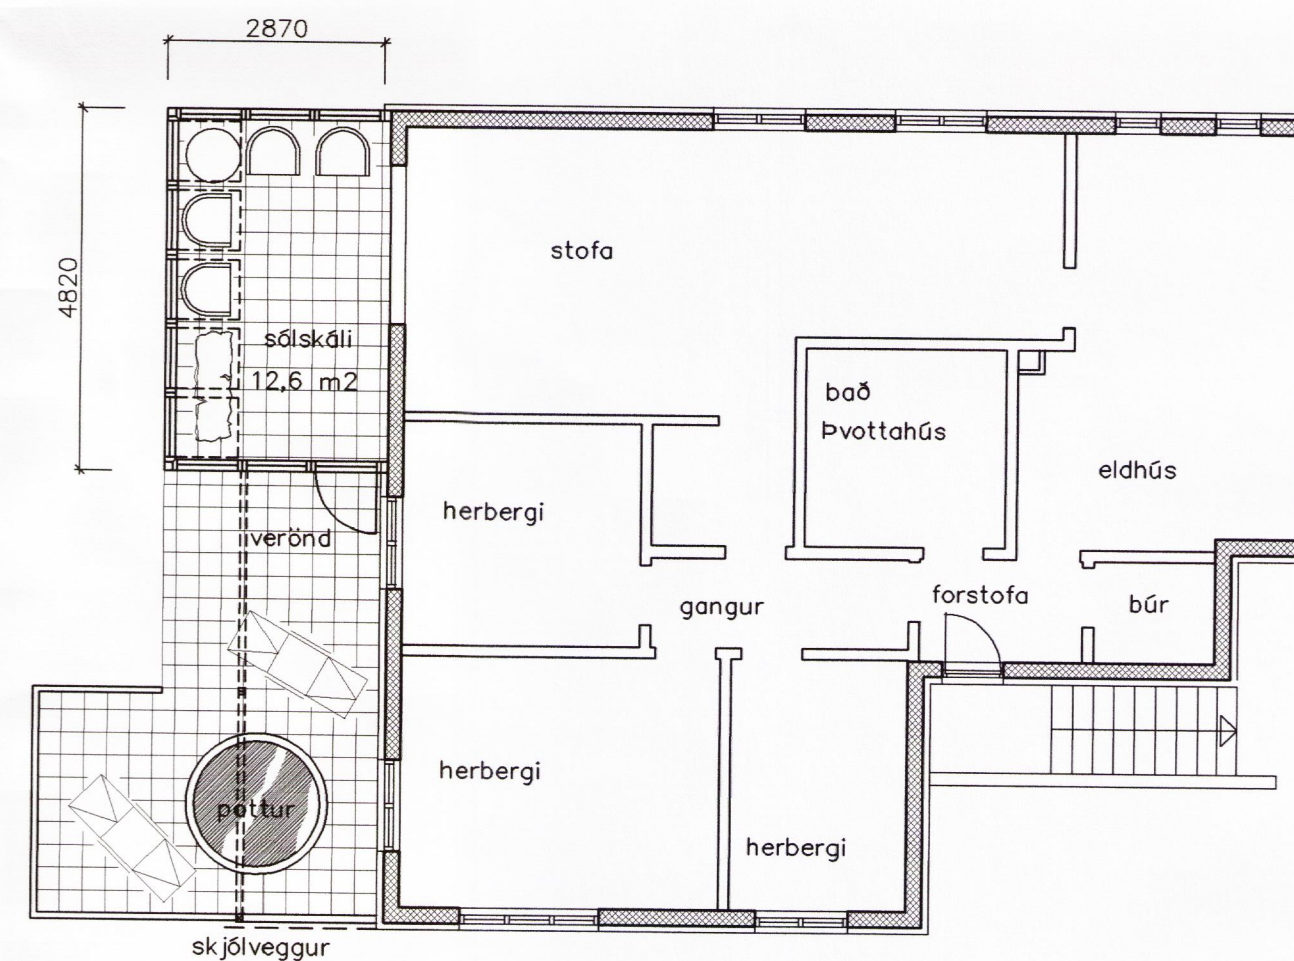

Hilmar Þinnarson

NORÐ-VESTLÆG HLIÐ 1:100

AUÐ-AUSTLÆG HLIÐ 1:100

SUÐ-VESTLÆG HLIÐ 1:100

SKÝRINGAR

GARÐAKÁLI ÚR TIMBRI OG TVÖFÖLÐU GLERI. UNDIRSTÖÐUR OG BOTNPLATA STEINSTEYPT GRIND SKÁLA SMÍÐIST ÚR TIMBRI. ÞAK ER JÁRNKLÉTT TIMBURÞAK AÐ HLUTA EN MEÐ TVÖFÖLÐU ÖRYGGISGLERI AÐ HLUTA. ÞAK YFIR VERÖND ER JÁRNVARIÐ TIMBURÞAK OG HVLIR Á BITUM OG SÓLUM SÓLUUNDIRSTÖÐUR SKULU VERA STEYPTAR. "POTT" SKAL GIRÐA AF MEÐ 90cm HÁRRI GIRÐINGU MEÐ HLIÐI SEM BYGGINGAFULLTRÚI SAMÞYKKIR.

STÆRÐIR	
BOTNFLATARMÁL	14,3 m ²
SALARHÆÐ MEST	3,10 m
MINNST	2,26 m
RÚMMÁL BÚTTÓ	38,3 m ³

Hnitakerfi:										<p>VERKFRÆÐISTOFA SUÐURLANDS AUSTURVEGI 3-5, 800 BELFOSSI, Sími 482 3900, FAX 482 3914</p>	Verk:	VATNSNES GRÍMSNESHREPPÍ									
Heðakerfi:											VIÐBYGGING: GARÐSKÁLI OG SKYGGNI	Mkv:	1:100								
Vörpun:												Mkv:									
Skráarnafn:	98028-GR	Tilvísanir		Br.	Dags.	Eðli breytingar	Af.	Sp.	Samþykkt:		<i>Hilmar Þinnarson</i>	Hannað:	E.I.	Teiknað	E.I.	Yfirfarið:	Dags:	18.03.1998	Verknr:	98028	Teikn.nr: