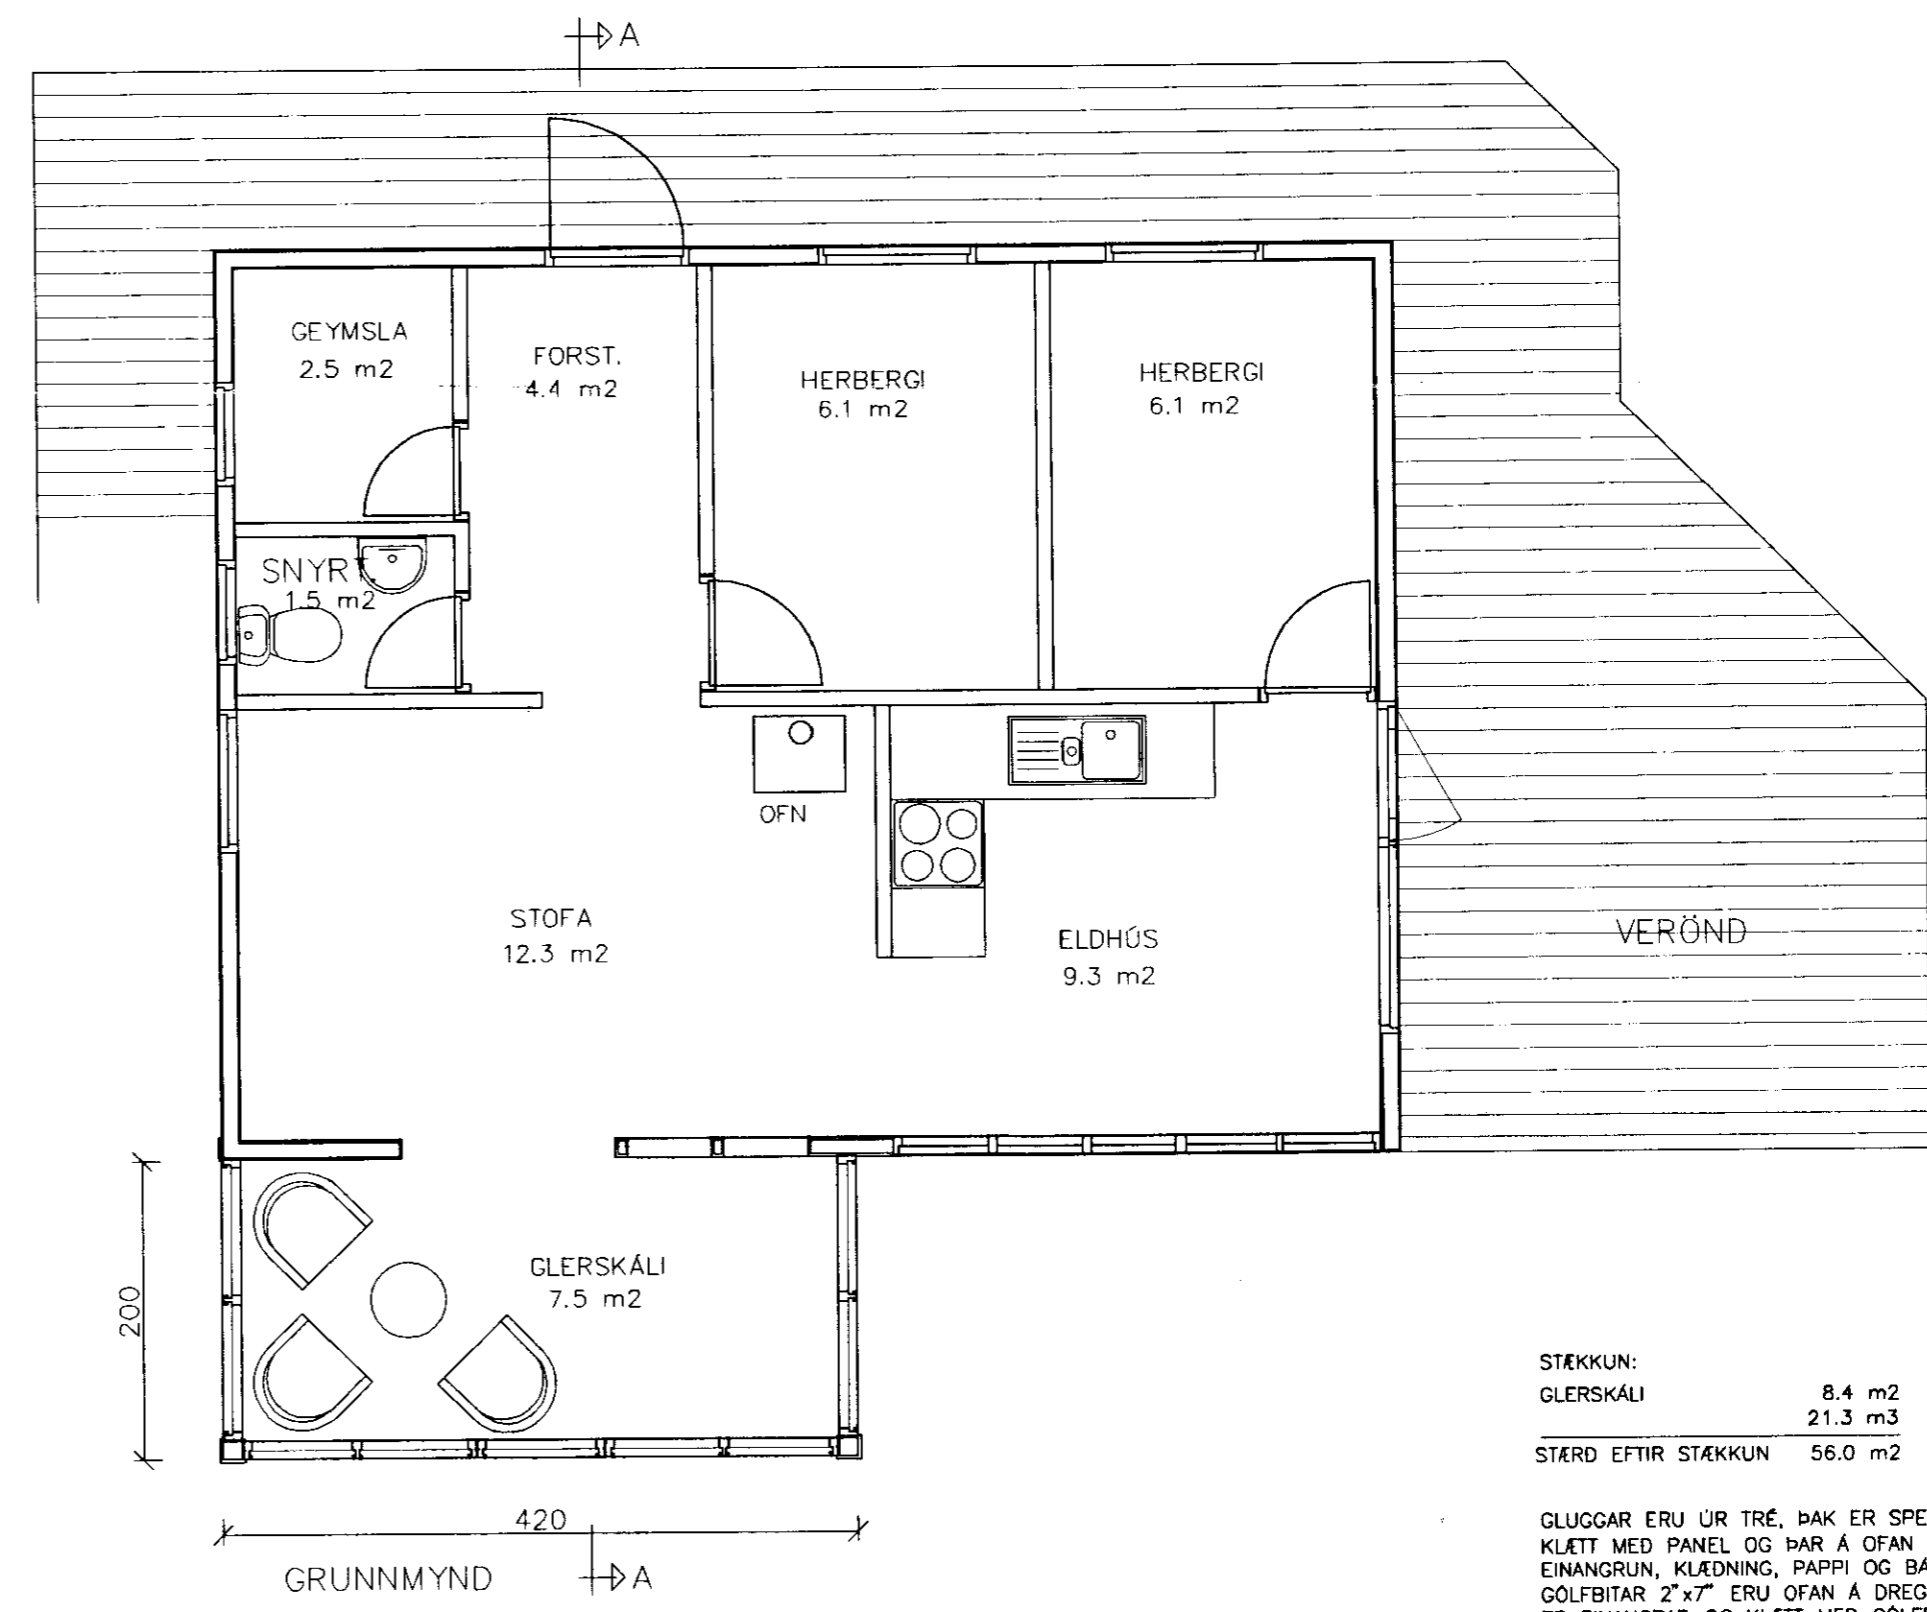

Samf. 23.03.2004

Bláa Skólinn

ÚTLIT

ÚTLIT

SNEIÐING A - A

| | |
|---------------------|---------------------|
| STÆKKUN: | |
| GLERSKÁLI | 8.4 m ² |
| | 21.3 m ³ |
| STÆRD EFTIR STÆKKUN | 56.0 m ² |

GLUGGAR ERU ÚR TRÉ, ÞAK ER SPERRUBYGGT, KLÆTT MED PANEL OG ÞAR Á OFAN KOMA BITAR OG EINANGRUN, KLÆÐNING, PAPPÍ OG BÄRUSTÁL. GOLFBITAR 2"x7" ERU OFAN Á DREGURUM OG Í ÞÁ ER EINANGRAD OG KLÆTT MED GOLFÞORDUM.