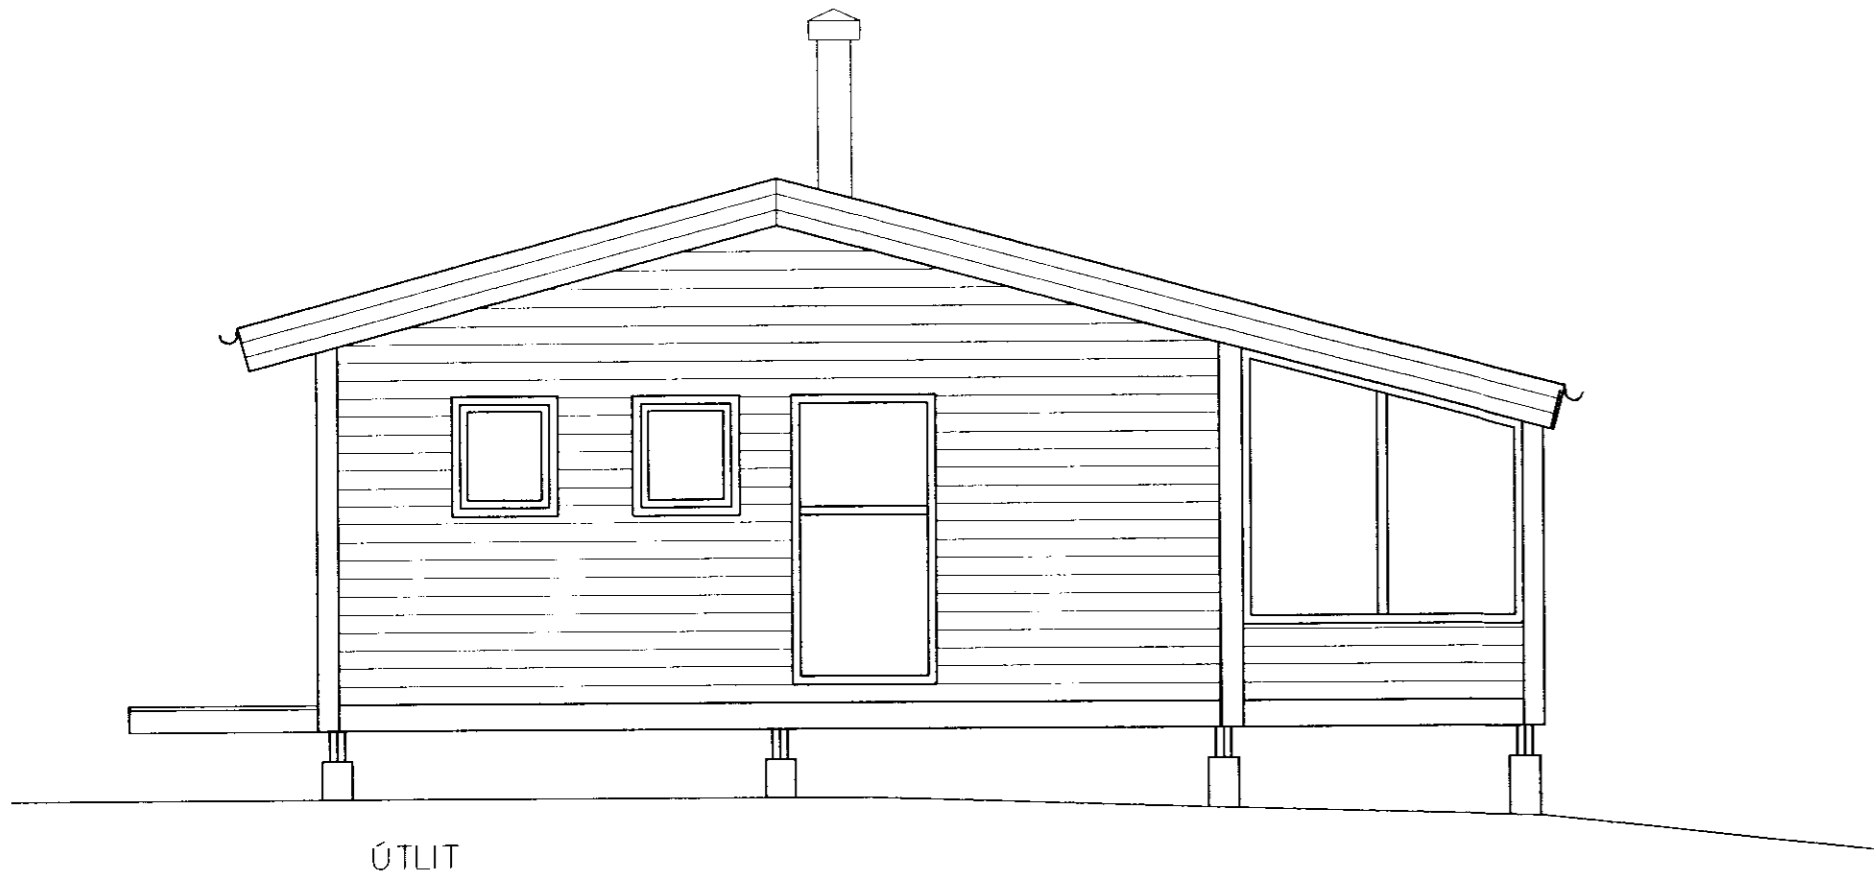

Samf. 23.03.2004

Bláa Skólinn

ÚTLIT

ÚTLIT

SNEIÐING A - A

| | |
|---------------------|---------------------|
| STÆKKUN: | |
| GLERSKÁLI | 8.4 m ² |
| | 21.3 m ³ |
| STÆRD EFTIR STÆKKUN | 56.0 m ² |

GLUGGAR ERU ÚR TRÉ, ÞAK ER SPERRUBYGGT, KLÆTT MED PANEL OG ÞAR Á OFAN KOMA BITAR OG EINANGRUN, KLÆÐNING, PAPPÍ OG BÄRUSTÁL. GOLFBITAR 2"x7" ERU OFAN Á DREGURUM OG Í ÞÁ ER EINANGRAD OG KLÆTT MED GOLFÞORDUM.