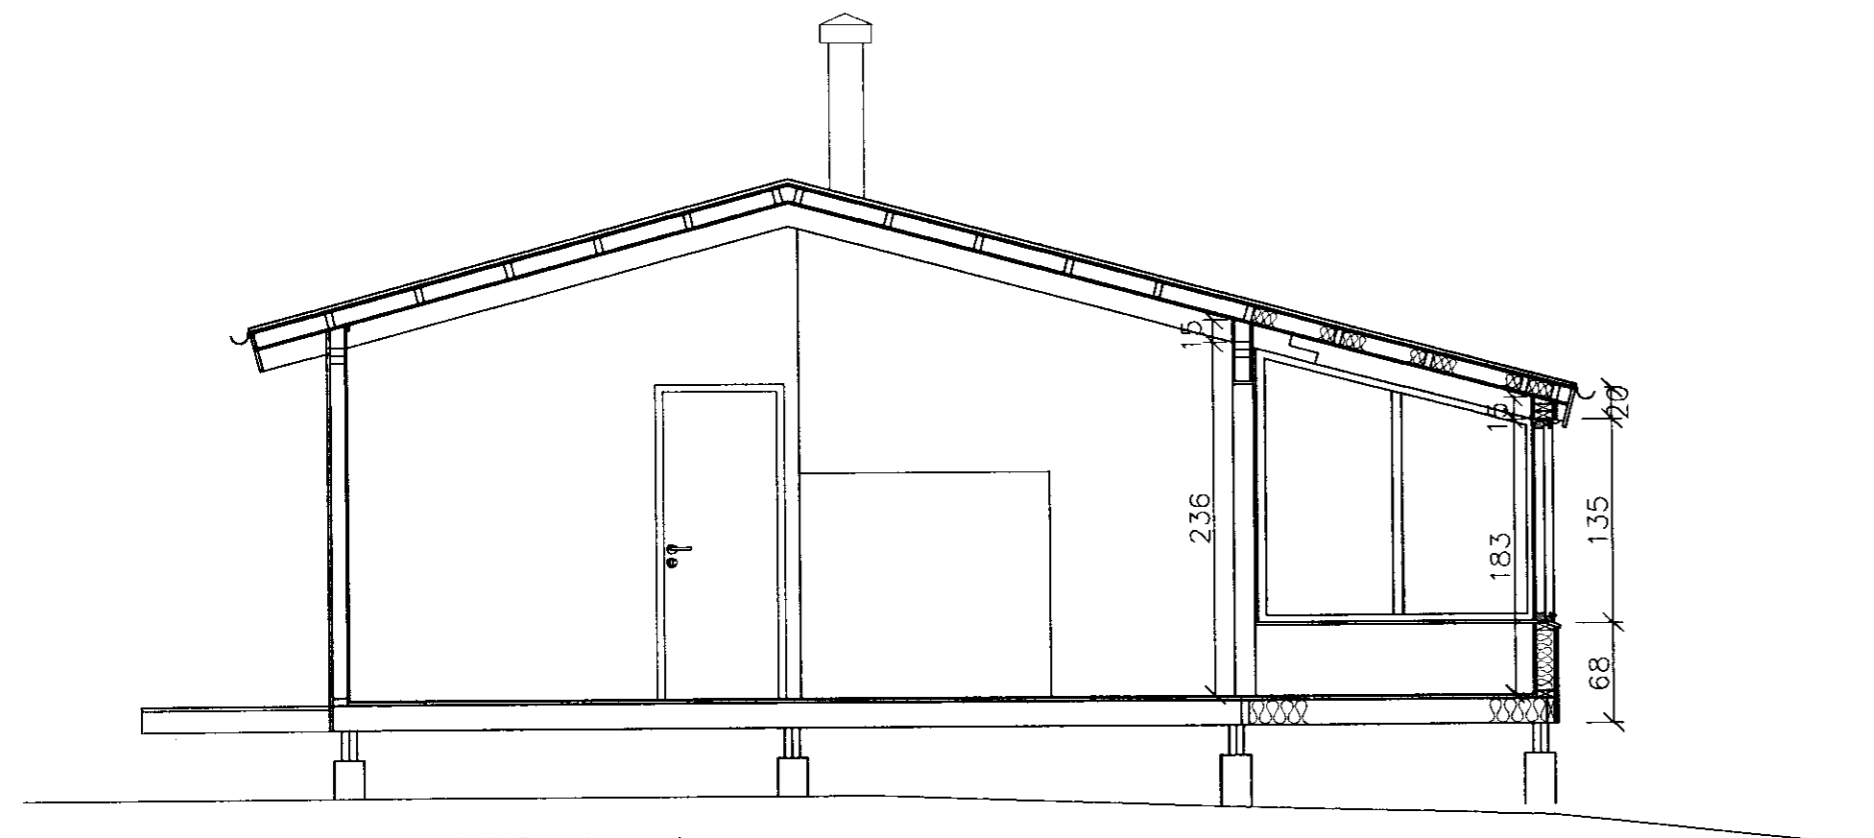

Samf. 23.03.2004

Bláa Skólinn

ÚTLIT

ÚTLIT

SNEIÐING A - A

| | |
|---------------------|---------------------|
| STÆKKUN: | |
| GLERSKÁLI | 8.4 m ² |
| | 21.3 m ³ |
| STÆRD EFTIR STÆKKUN | 56.0 m ² |

GLUGGAR ERU ÚR TRÉ, ÞAK ER SPERRUBYGGT, KLÆTT MED PANEL OG ÞAR Á OFAN KOMA BITAR OG EINANGRUN, KLÆÐNING, PAPPÍ OG BÄRUSTÁL. GOLFBITAR 2"x7" ERU OFAN Á DREGURUM OG Í ÞÁ ER EINANGRAD OG KLÆTT MED GOLFÞORDUM.