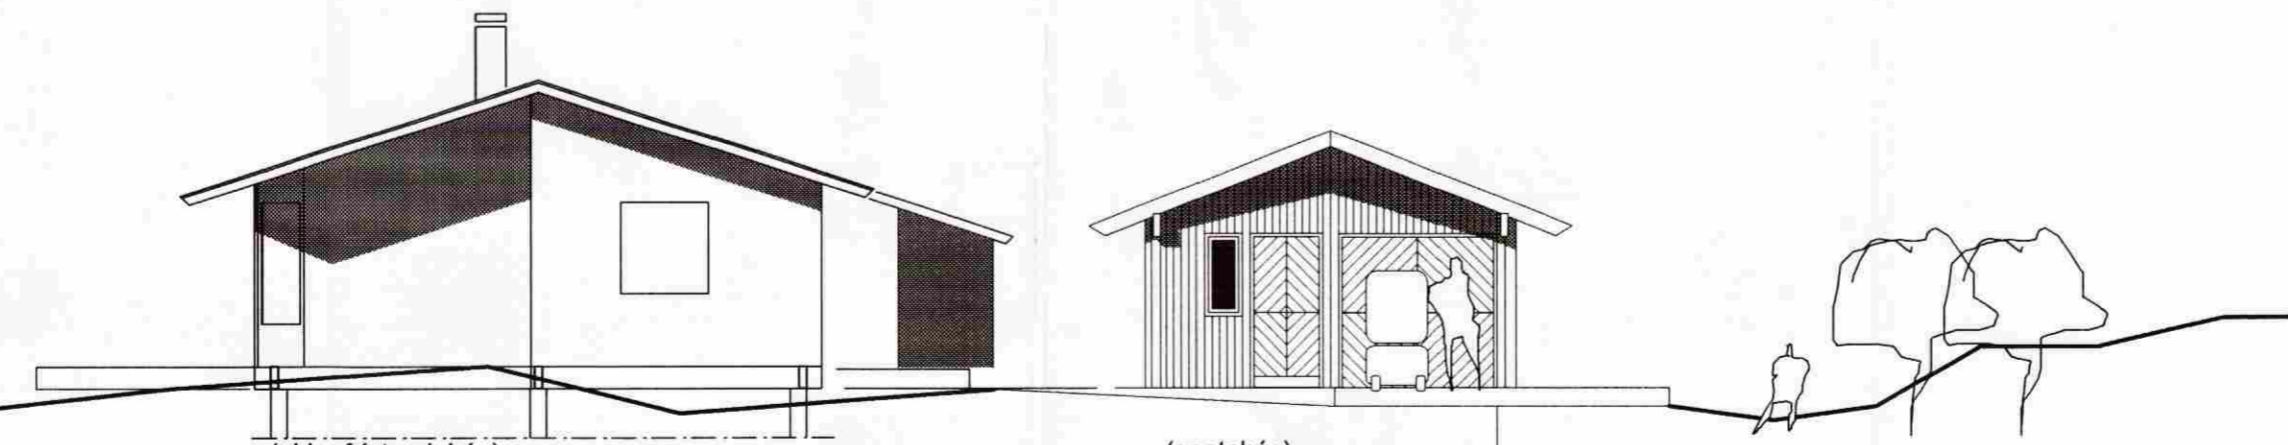

SAMPYKKT
 30 MARS 2009
Páll Gunnlaugsson
 Byggingafróðfræði, Ámessýslu og Flóahfr.

SUÐURHLIÐ
 mkv. 1:100

VESTURHLIÐ
 mkv. 1:100

(gestahús)

(eldra fristundahús)

NORÐURHLIÐ
 mkv. 1:100

AUSTURHLIÐ
 mkv. 1:100

(eldra fristundahús)