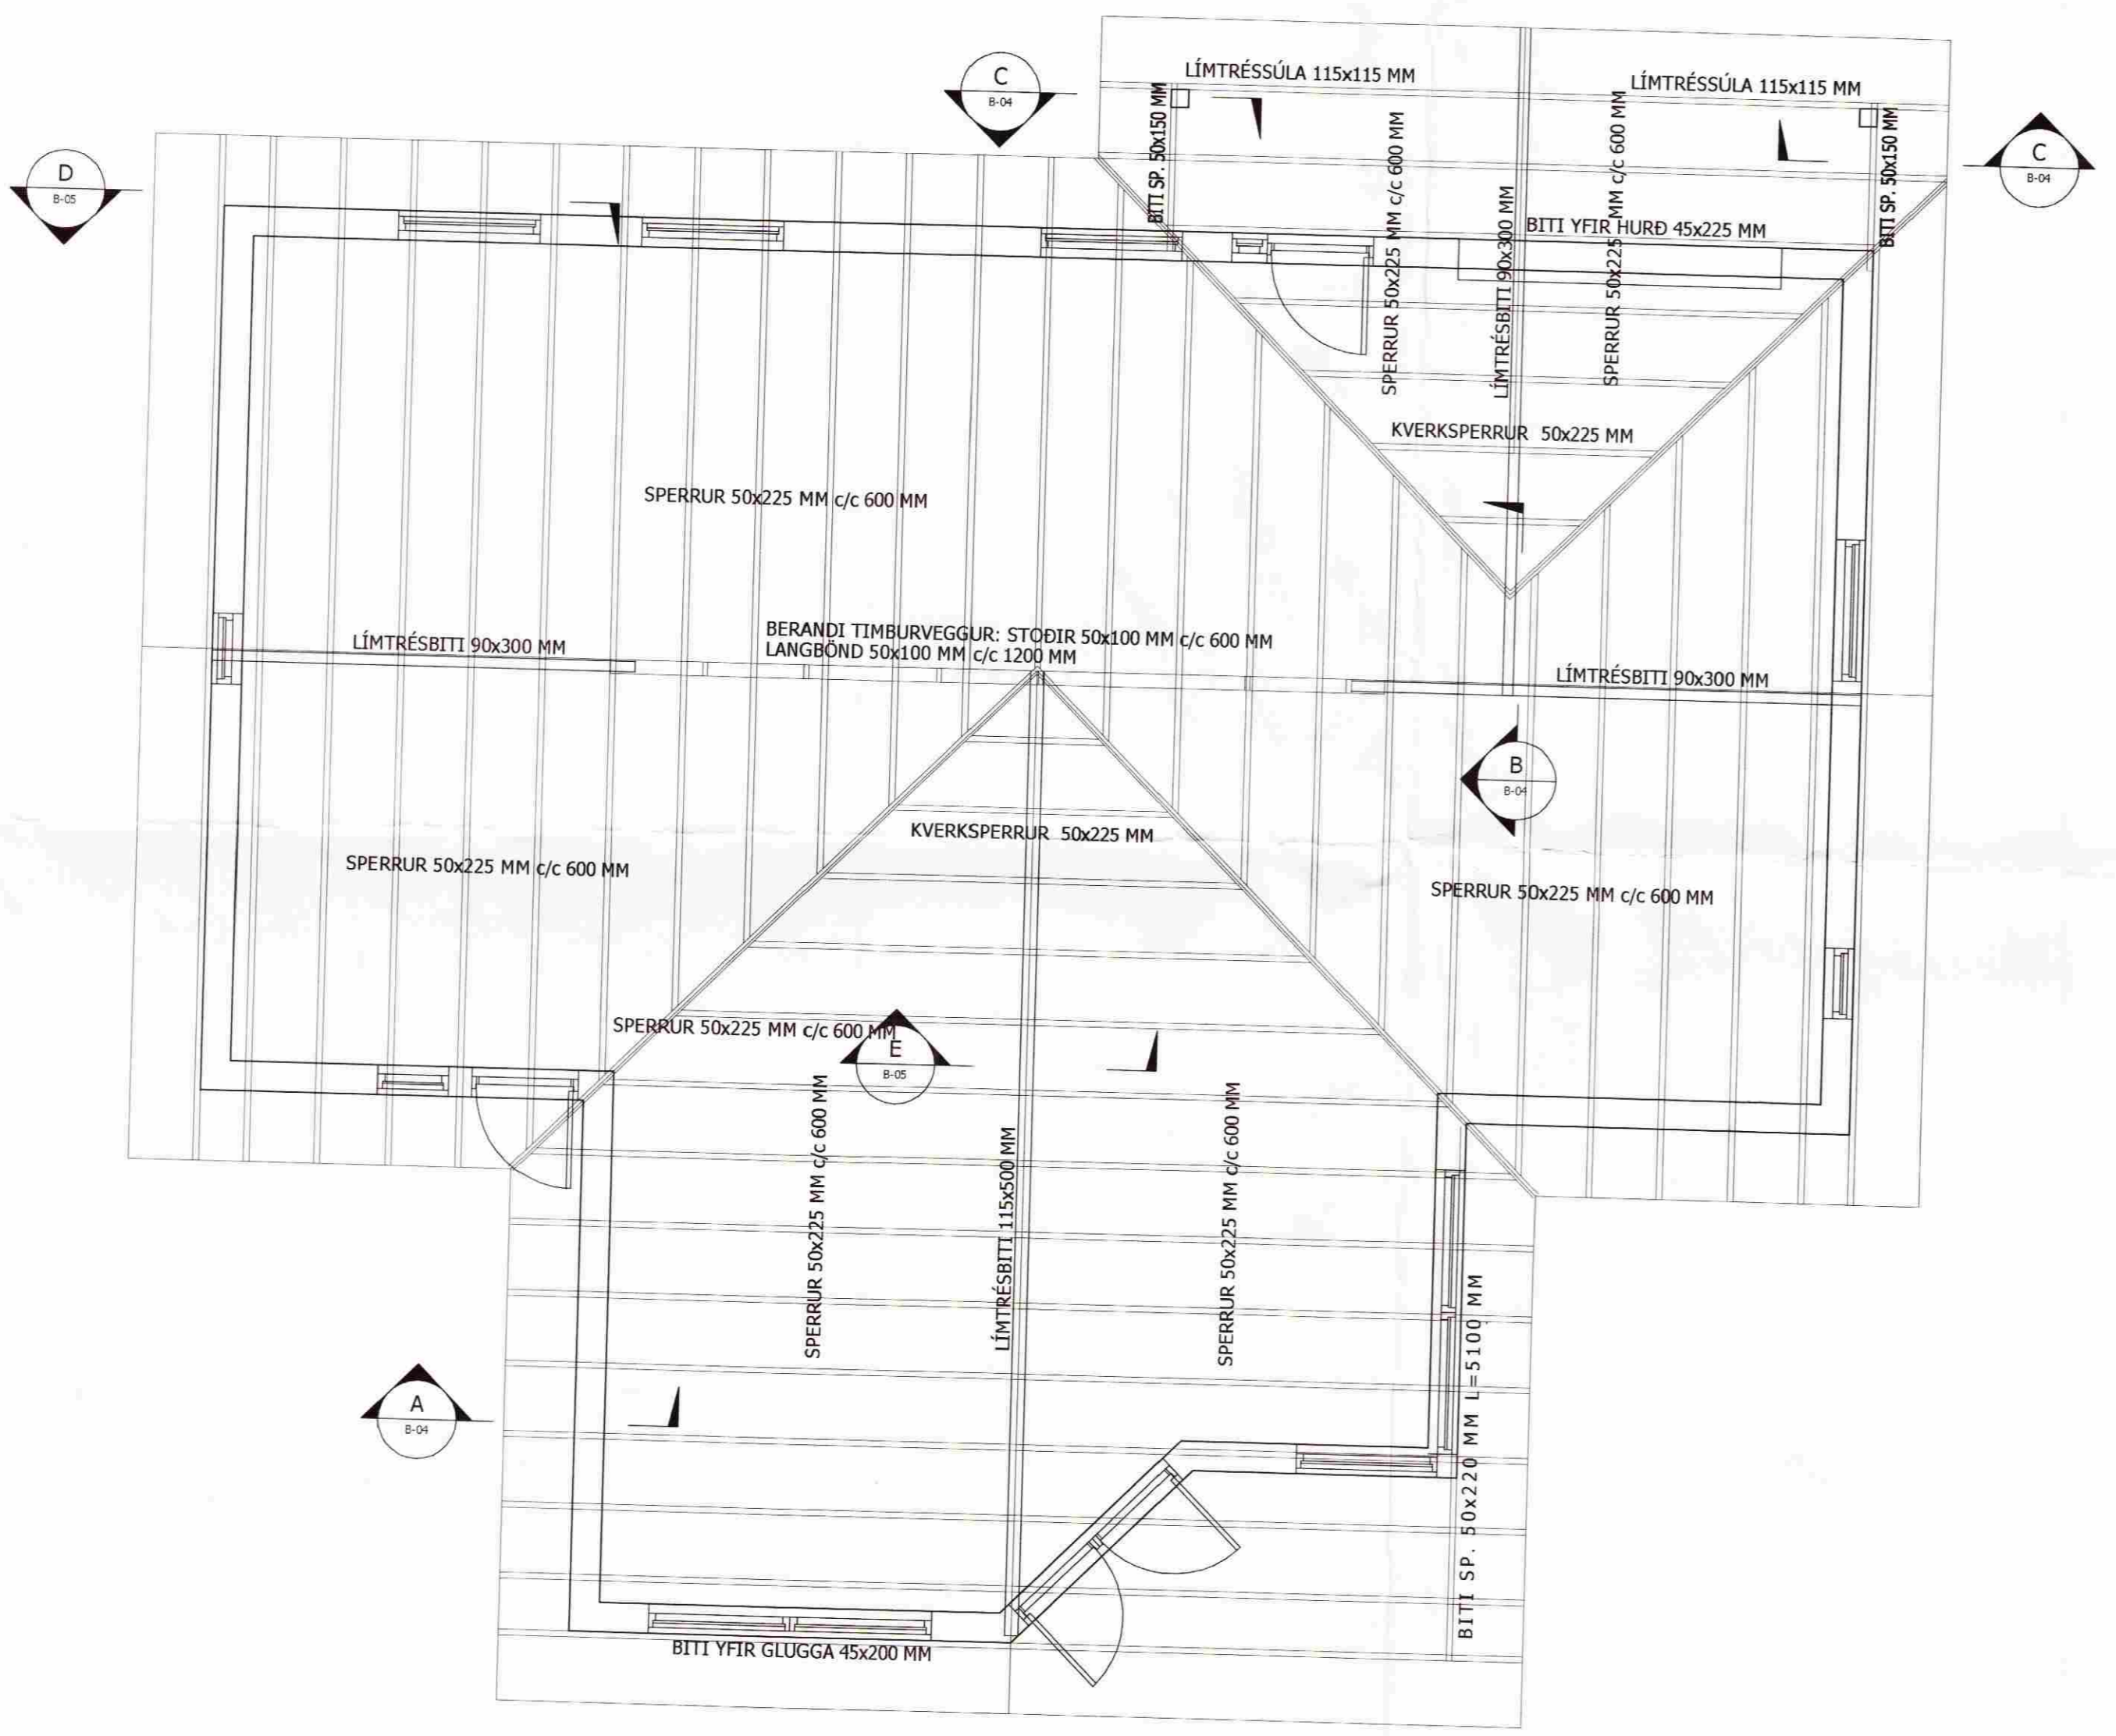

MÓTTEKIÐ
3.0 SEPT. 2008
[Signature]
Byggingafræðingur og hönnuður, Árnassýslu og Flóahaf.

Áritun samþráttar hönnuðar:
[Signature]
Skýringar:

HERMANN ISEBARN MTFI
TEIKNISTOFA SUDURLANDSBRALT 48
s 5887544 kt 050244-4319 e-mail his1@simnet.is

Áshildarvegur 13
Sumarhús
Verkteikning
Burðarþol
Þak
Grunnmynd

Hannað: HI Teiknað: HI Yfirfarið: HI
Kt.: 050244-4319 Dags.: Júlí
Samþykkt: *[Signature]*
Töluskrá: ÞAK - GRUNNMYND - B-03.DWG
Verk nr.: 08003 Frumst. blaðs: A1 Teikn. nr.: Útg.:
Mkv.: 1:50 **B-03**