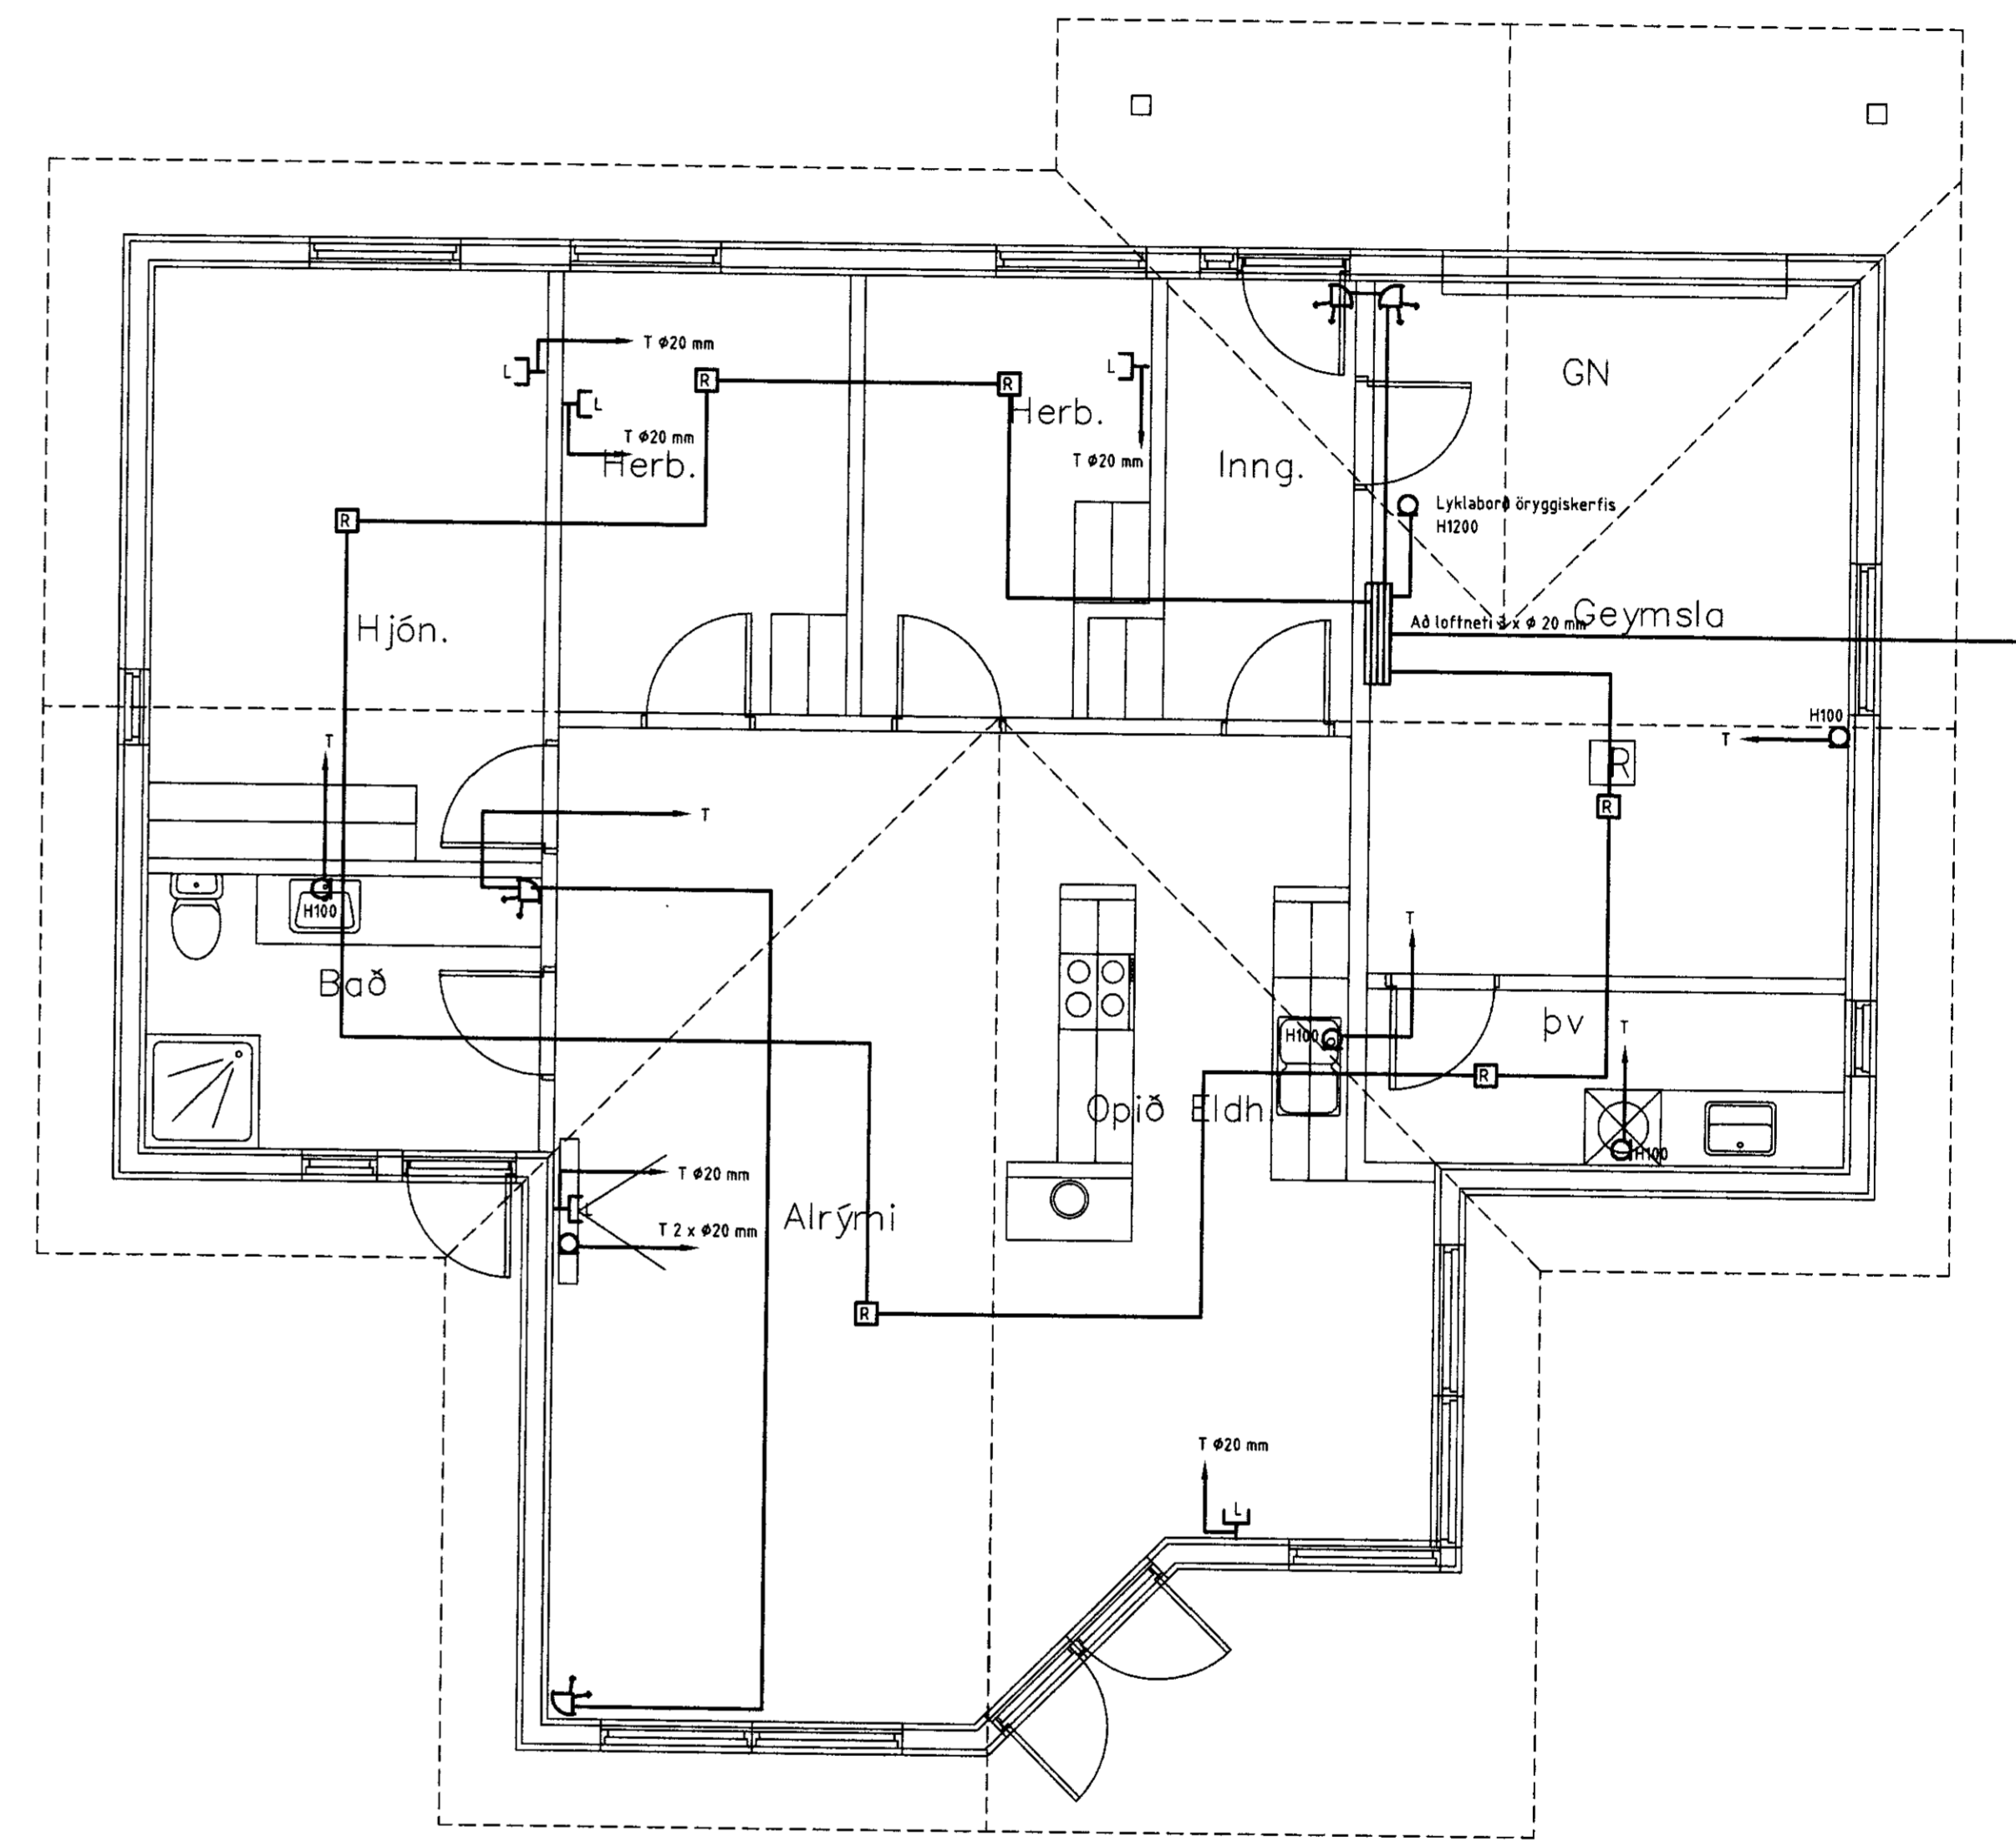

*Graf þessi*

Verönd  
82,8m<sup>2</sup>

Verönd  
82,8m<sup>2</sup>

RAFLAGNATEIKNINGAR  
ÞÓR STEFÁNSSON RAFMAGNSIÐNFRÆÐINGUR  
EYRAVEGI 32 SELFOSSI SÍMAR 482 3480 & 897 8718  
NETFANG: rafteikn@selfoss.is FAX 482 3366