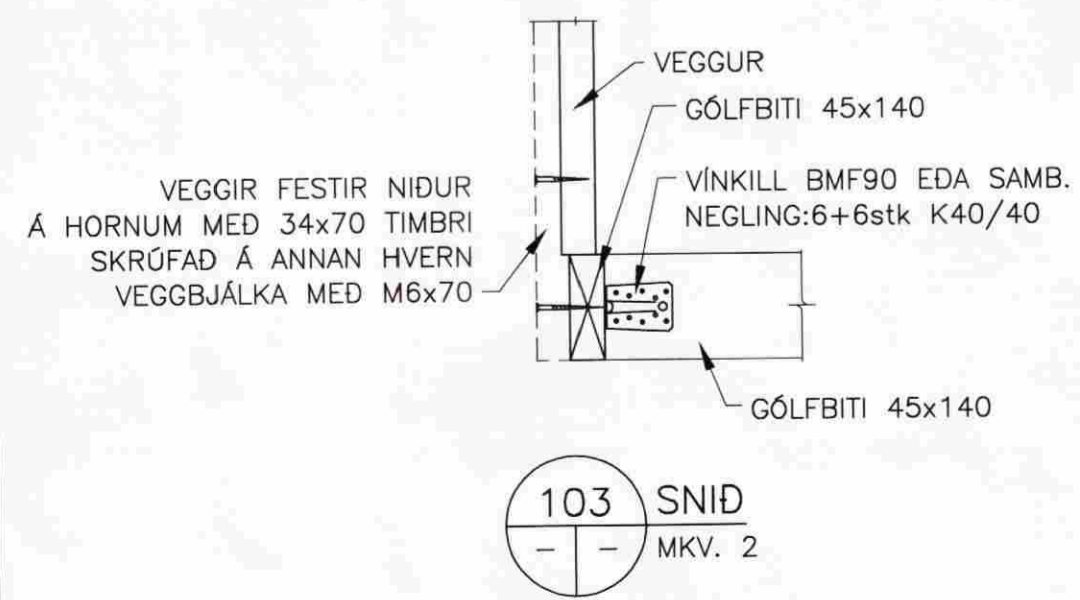

103 SNID
MKV. 2