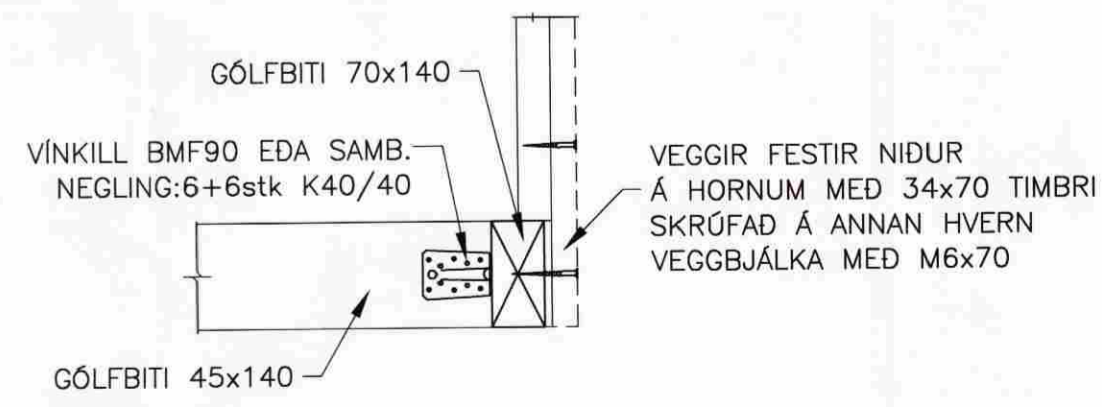

105 SNID
MKV. 2

MÓTTEKIÐ
20. NOV. 2008
Byggingafulfrúir uppsv. Árnassýslu og Flóahfr.

SKRÝRINGAR:

1. ALMENNAR SKÝRINGAR SJÁ TEIKNINGU B100

MKV. 1

MKV. 2

ÚTGÁFUFRILL					
NR.	DAGS	SKÝRINGAR	HA.	YF.	SB.
B1	28.10.08	BYGGINGARTEIKNING	GÓU		

DAGS. UNDIRSKRIFTAR: NAFN OG KT. SAMRÆMINGARHÖNNUDAR:

UNDIRSKRIFT SAMRÆMINGARHÖNNUDAR:

MANNVIT
VERKFRÆDISTOFA

HEITI VERKS:

FRÍSTUNÐARHÚS

Áshildarvegur 18, Skeiða- og Gnúpverjahreppur

HEITI TEIKNINGAR:
BURÐARVIRKI
VEGGIR
GRUNNMYND OG SNID

TEIKNAD:	GÓU	BLAD NR.	N. BL. NR.	TÖLVUSKRÁ:	VNR:
HANNAÐ:	GÓU	YFIRFARIR:		MKV:	3.141.255
DAGS. UNDIRSKRIFTAR:	28.10.08	NAFN OG KT. HÖNNUDAR:	MANNVIT	430572-0169	NR. TEIKNINGAR:
UNDIRSKRIFT HÖNNUDAR:	Jóhann Vald.				B102
					UTGAFA:
					B1