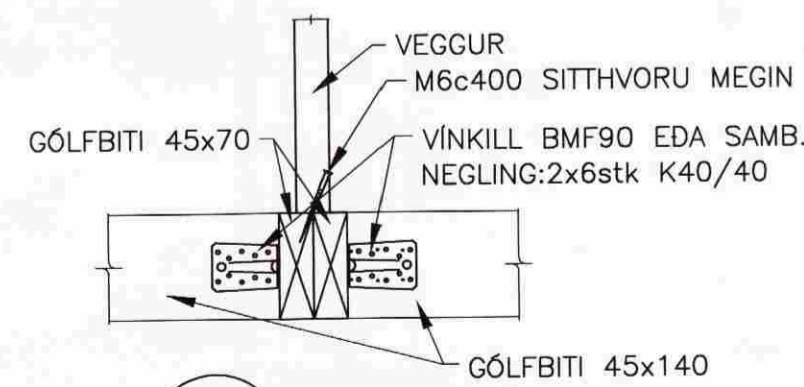

104 SNID
MKV. 2