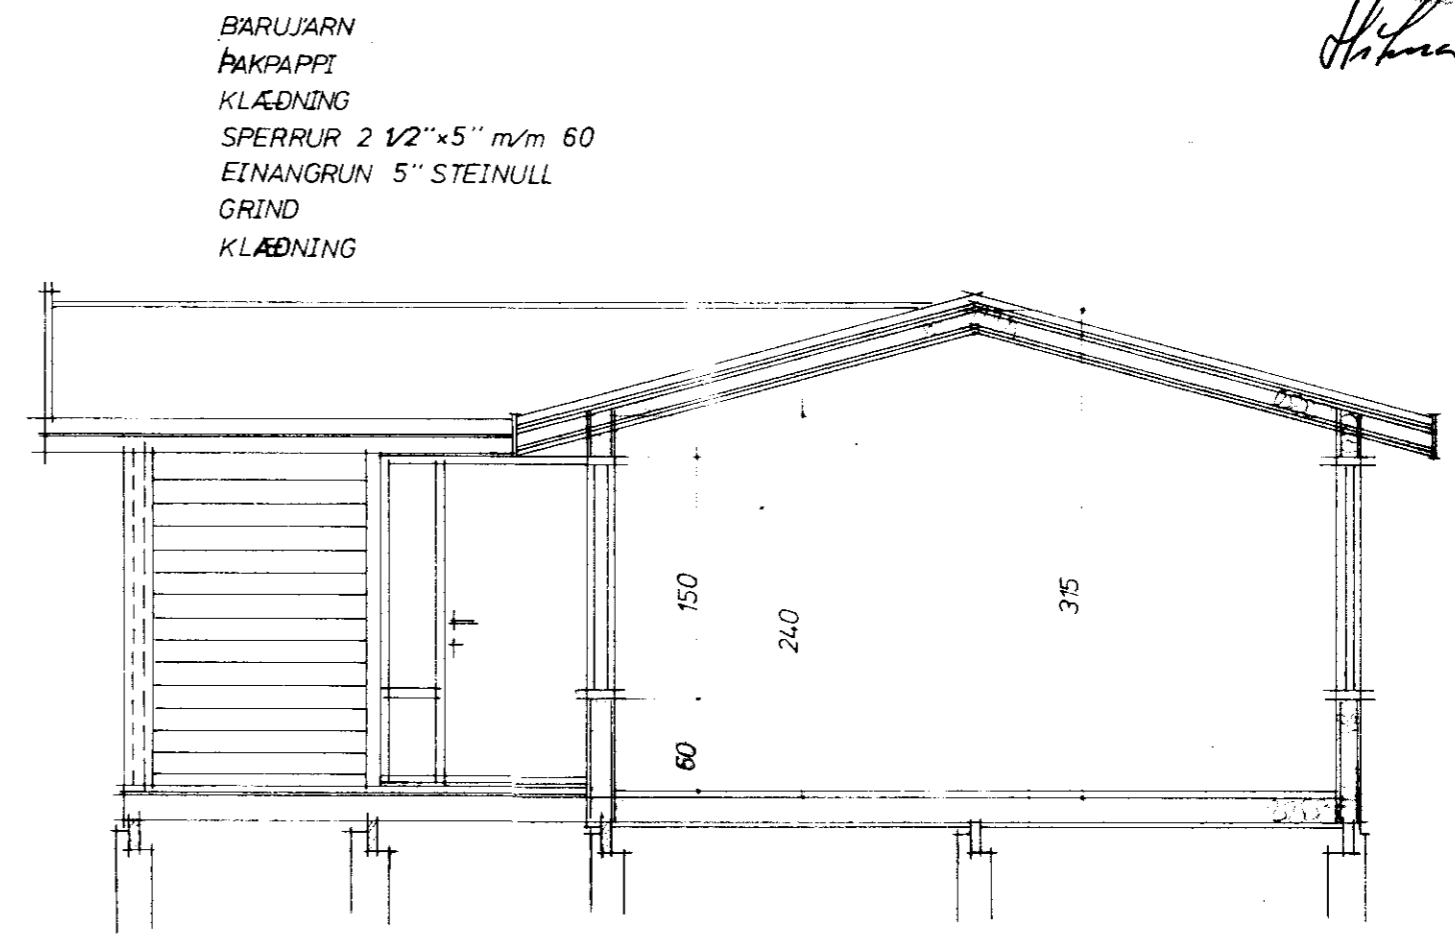

Samp. 22/13/88
Hilma Gunnarsdóttir

GRIND 2"x4"
 GÖLFBORD 22mm
 GÖLFBITAR 2"x6" m/m 60
 DREGARAR 2"x8"
 ÖLL EINANGRUN STEINULL (EDA GLERULL)

SNID 1:50

VERKEFNI: SUMARHÚS STARFSF. ALM. TRYGGINGA. Í LANDI ASÖLFSSTADA, Í ÞJÓRSÁRDAL.	VERK NR. TEIKN. DAGS. NOV. '87	TEIKN. NR. 101
GRUNNMYND, SNID. 1:50. AFST. MYND. 1:500.	BR.	
ARKO <i>Ásmundur Róbertsson og Kaldal</i> ÁSMUNDUR, RÓBERT OG KALDAL LAUGAVEG 41 SÍMI 21930		