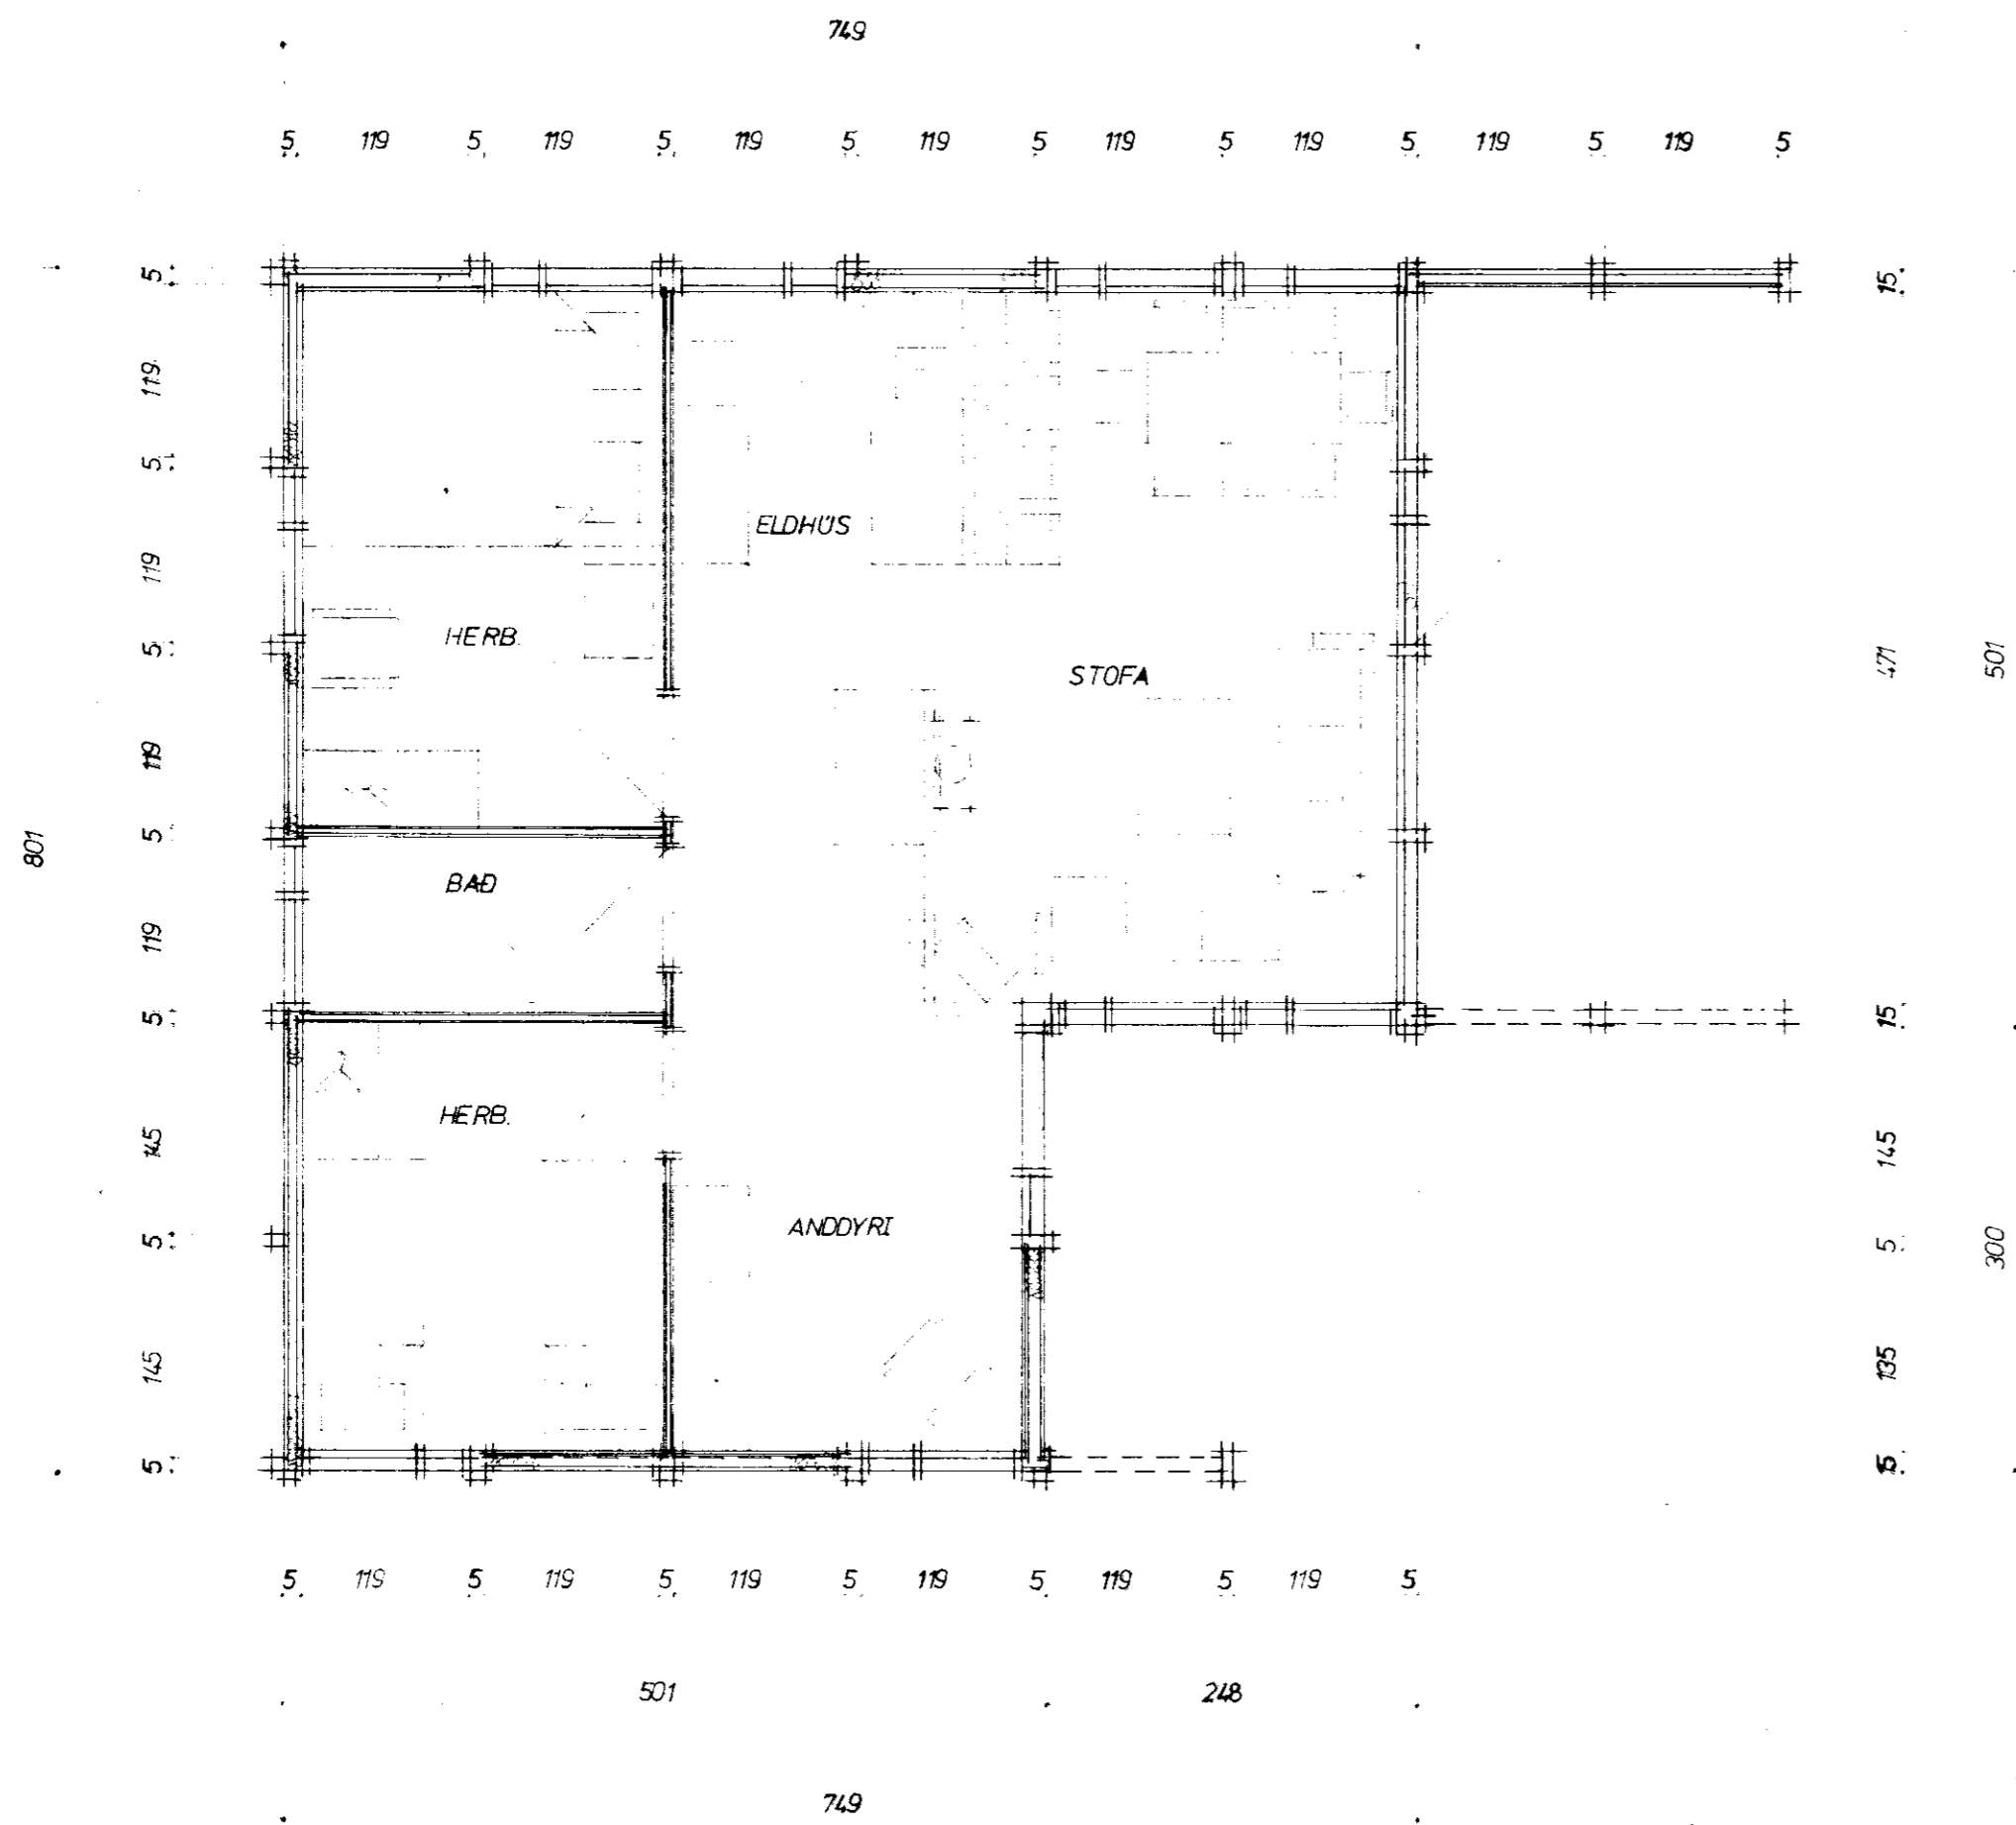

Samp. 22/13/88
Hilma Gunnarsdóttir

GRIND 2"x4"
 GÖLFBORD 22mm
 GÖLFBITAR 2"x6" m/m 60
 DREGARAR 2"x8"
 ÖLL EINANGRUN STEINULL (EDA GLERULL)

SNID 1:50

VERKEFNI: SUMARHÚS STARFSF. ALM. TRYGGINGA. Í LANDI ASÖLFSSTADA, Í ÞJÓRSÁRDAL.	VERK NR. TEIKN. DAGS. NOV. '87	TEIKN. NR. 101
GRUNNMYND, SNID. 1:50. AFST. MYND. 1:500.	BR.	
ARKO <i>Ásmundur Róbertsson og Kaldal</i> ÁSMUNDUR, RÓBERT OG KALDAL LAUGAVEG 41 SÍMI 21930		